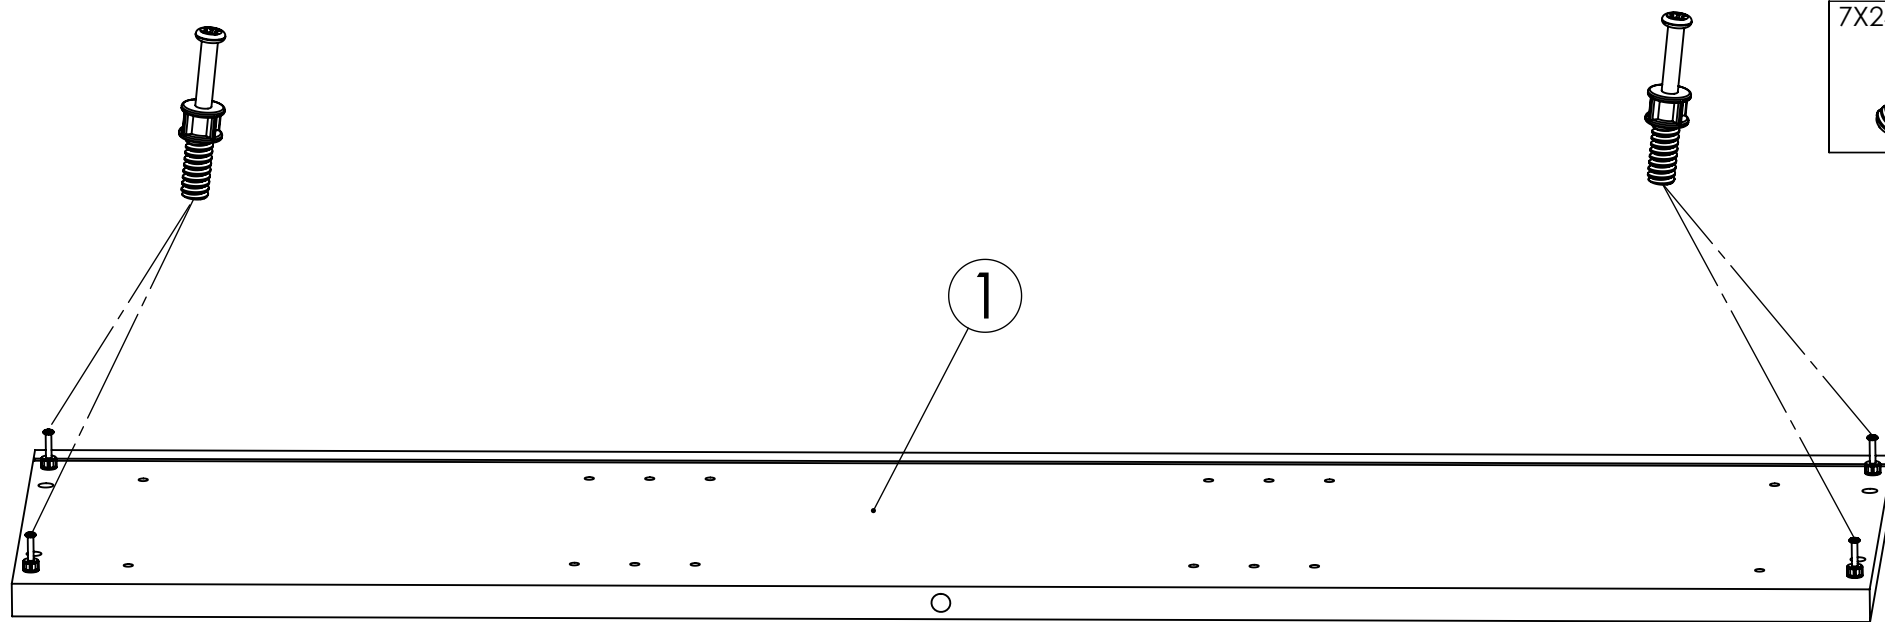

REGAL LIBERTA - VISEĆI 1VR 34

| | DIM | Kom | Pak. |
|----|-----------|-----|------|
| 1. | 984 X 250 | 1 | 1 |
| 2. | 984 X 250 | 1 | 1 |
| 3. | 304 X 250 | 2 | 1 |
| 4. | 304 X 328 | 2 | 1 |
| 5. | 963 X 320 | 1 | 1 |
| 6. | 335 X 979 | 1 | 2 |

REGAL LIBERTA VISEĆI 1VR 34

1

2

REGAL LIBERTA VISEĆI 1VR 34

3

2X

4

REGAL LIBERTA VISEĆI 1VR 34