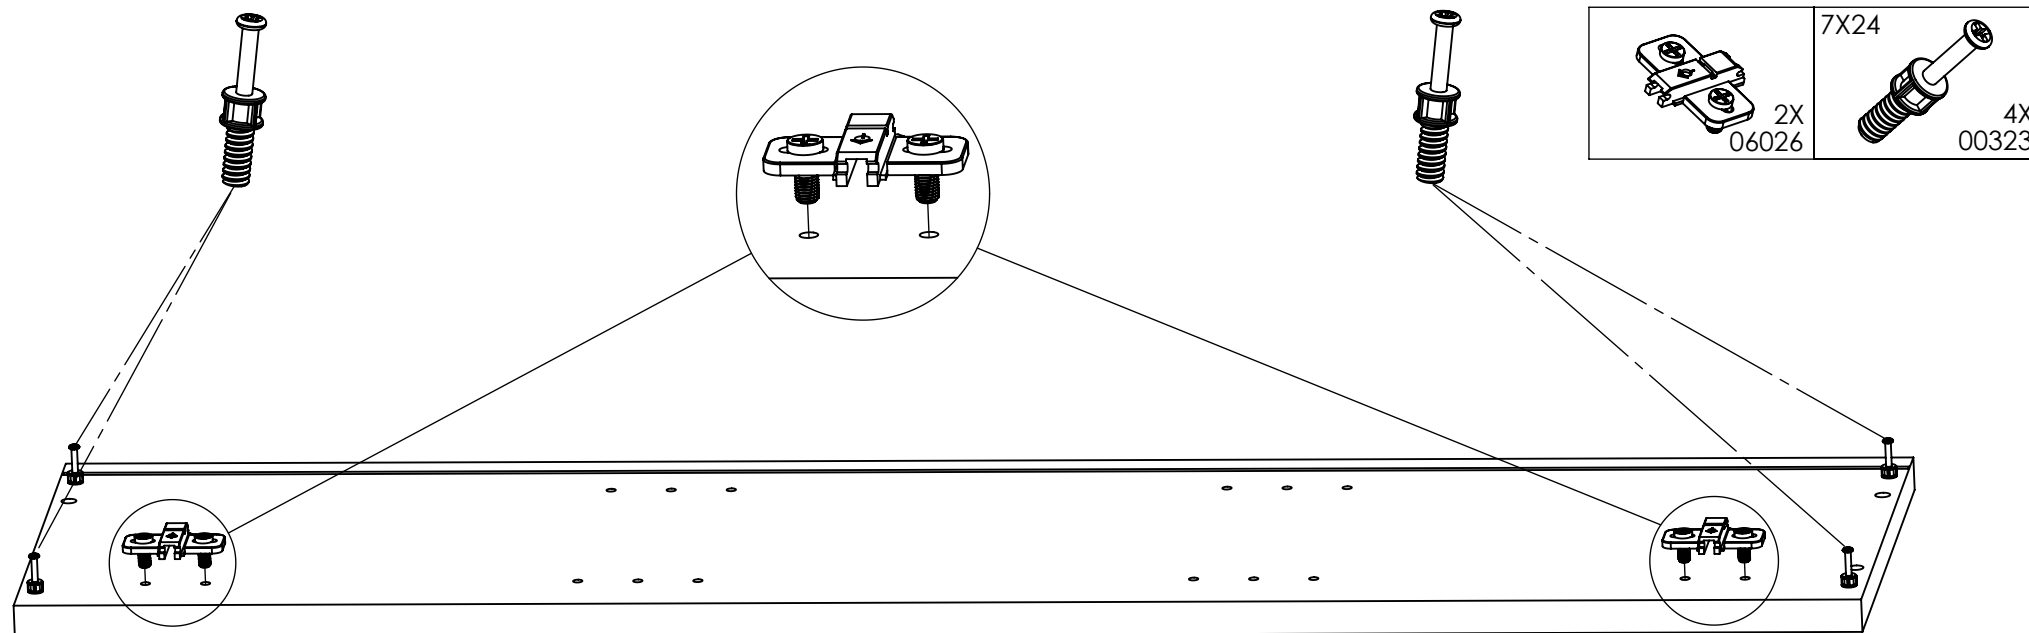

REGAL LIBERTA - VISEĆI 1VR 34

| | DIM | Kom | Pak. |
|----|-----------|-----|------|
| 1. | 984 X 250 | 1 | 1 |
| 2. | 984 X 250 | 1 | 1 |
| 3. | 304 X 250 | 2 | 1 |
| 4. | 304 X 328 | 2 | 1 |
| 5. | 963 X 320 | 1 | 1 |
| 6. | 335 X 979 | 1 | 2 |

REGAL LIBERTA VISEĆI 1VR 34

1

2

REGAL LIBERTA VISEĆI 1VR 34

3

2X

4

REGAL LIBERTA VISEĆI 1VR 34