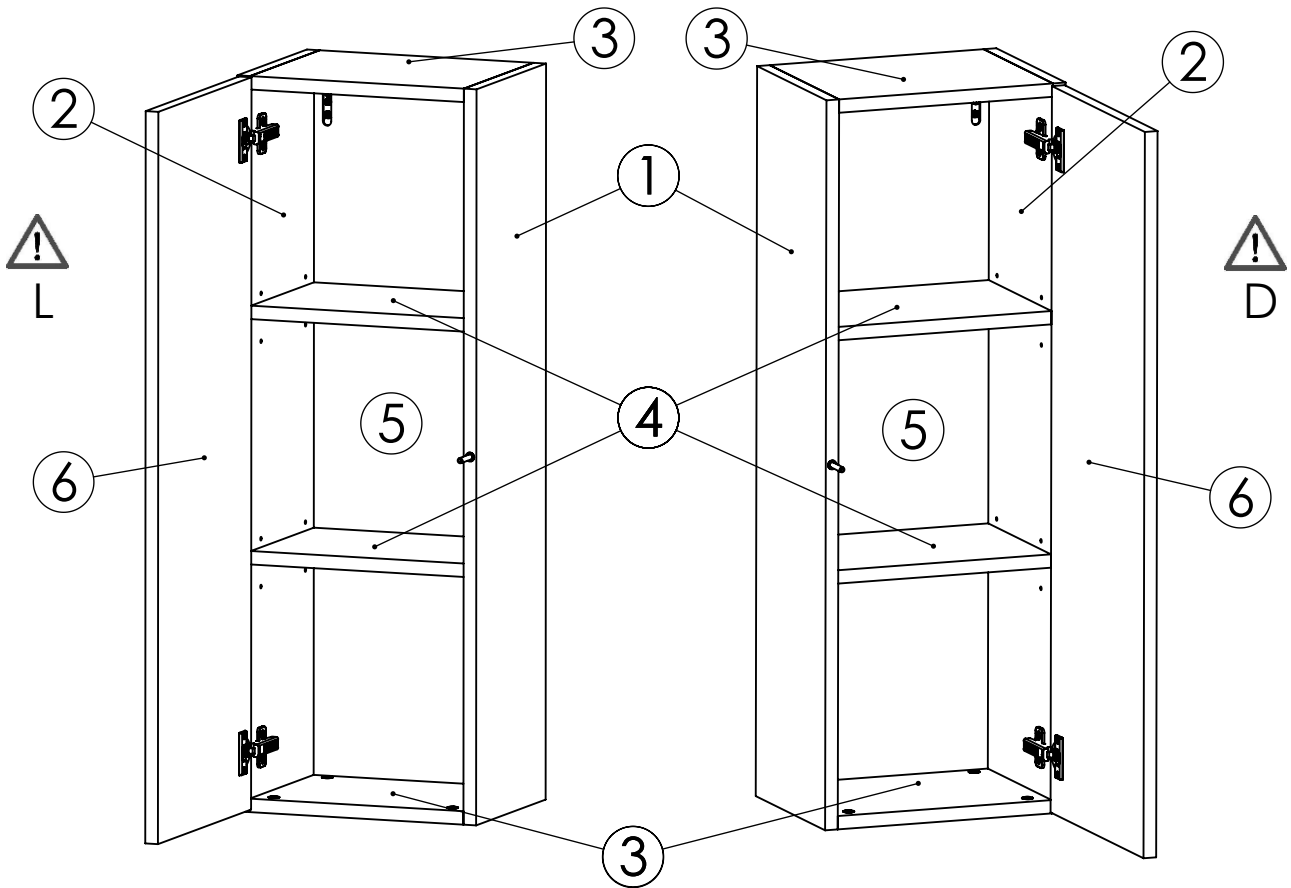

REGAL LIBERTA - VISEĆI 1VR 34

| | DIM | Kom | Pak. |
|----|-----------|-----|------|
| 1. | 984 X 250 | 1 | 1 |
| 2. | 984 X 250 | 1 | 1 |
| 3. | 304 X 250 | 2 | 1 |
| 4. | 304 X 328 | 2 | 1 |
| 5. | 963 X 320 | 1 | 1 |
| 6. | 335 X 979 | 1 | 2 |

REGAL LIBERTA VISEĆI 1VR 34

1

2

REGAL LIBERTA VISEĆI 1VR 34

3

2X

4

REGAL LIBERTA VISEĆI 1VR 34

7

! D

1

8

A=B

REGAL LIBERTA VISEĆI 1VR 34

9

3,5x20