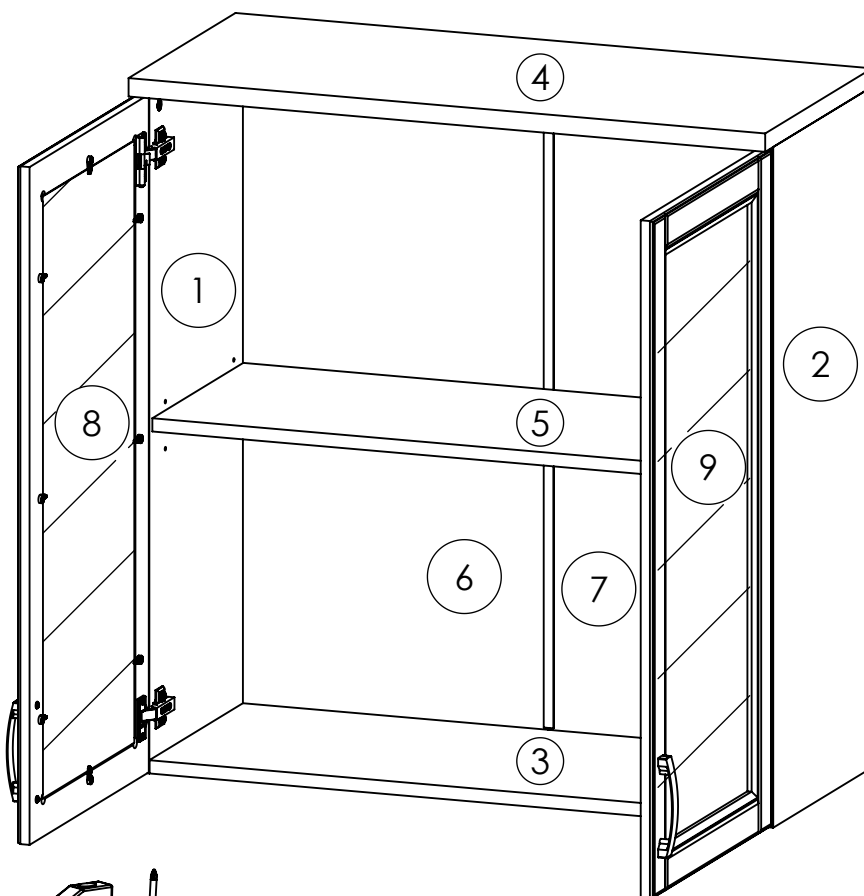

PC JULIJA regal viseći 2VR/ST.

	DIM	kom	pak
1.	925x370	1	1
2.	925x370	1	1
3.	864x350	1	1
4.	900x400	1	1
5.	863x340	1	1
6.	933x441	1	2
7.	933x441	1	2
8.	921x446	1	2
9.	921x446	1	2

8X35  8X 05908	7X24  8X 00323	 8X 00324	3,5X16  8X 01231	 8X 11374 11283
8X40  4X 00377	 2X 00001	 4X 00182	 50X 10109	 10X 02259
 16X 01189	3X15  16X 00229	 4X 11037	 2X 11033	 2X 11030
 2X 14166	4X25  4X 14166	6X70  4X 00295	L+D  1X 00258	4X30  4X 00234
L - 905  1X 20937				

PC JULIJA regal viseći 2VR/ST.

1.

8x35 2X 05908	 2X 00324	7X24 2X 00323
 2X 00182	 2X 11037	

PC JULIJA regal viseći 2VR/ST.

2.

8x35 2X 05908	 2X 00324	7X24 2X 00323
 2X 00182	 2X 11037	

PC JULIJA regal viseći 2VR/ST.