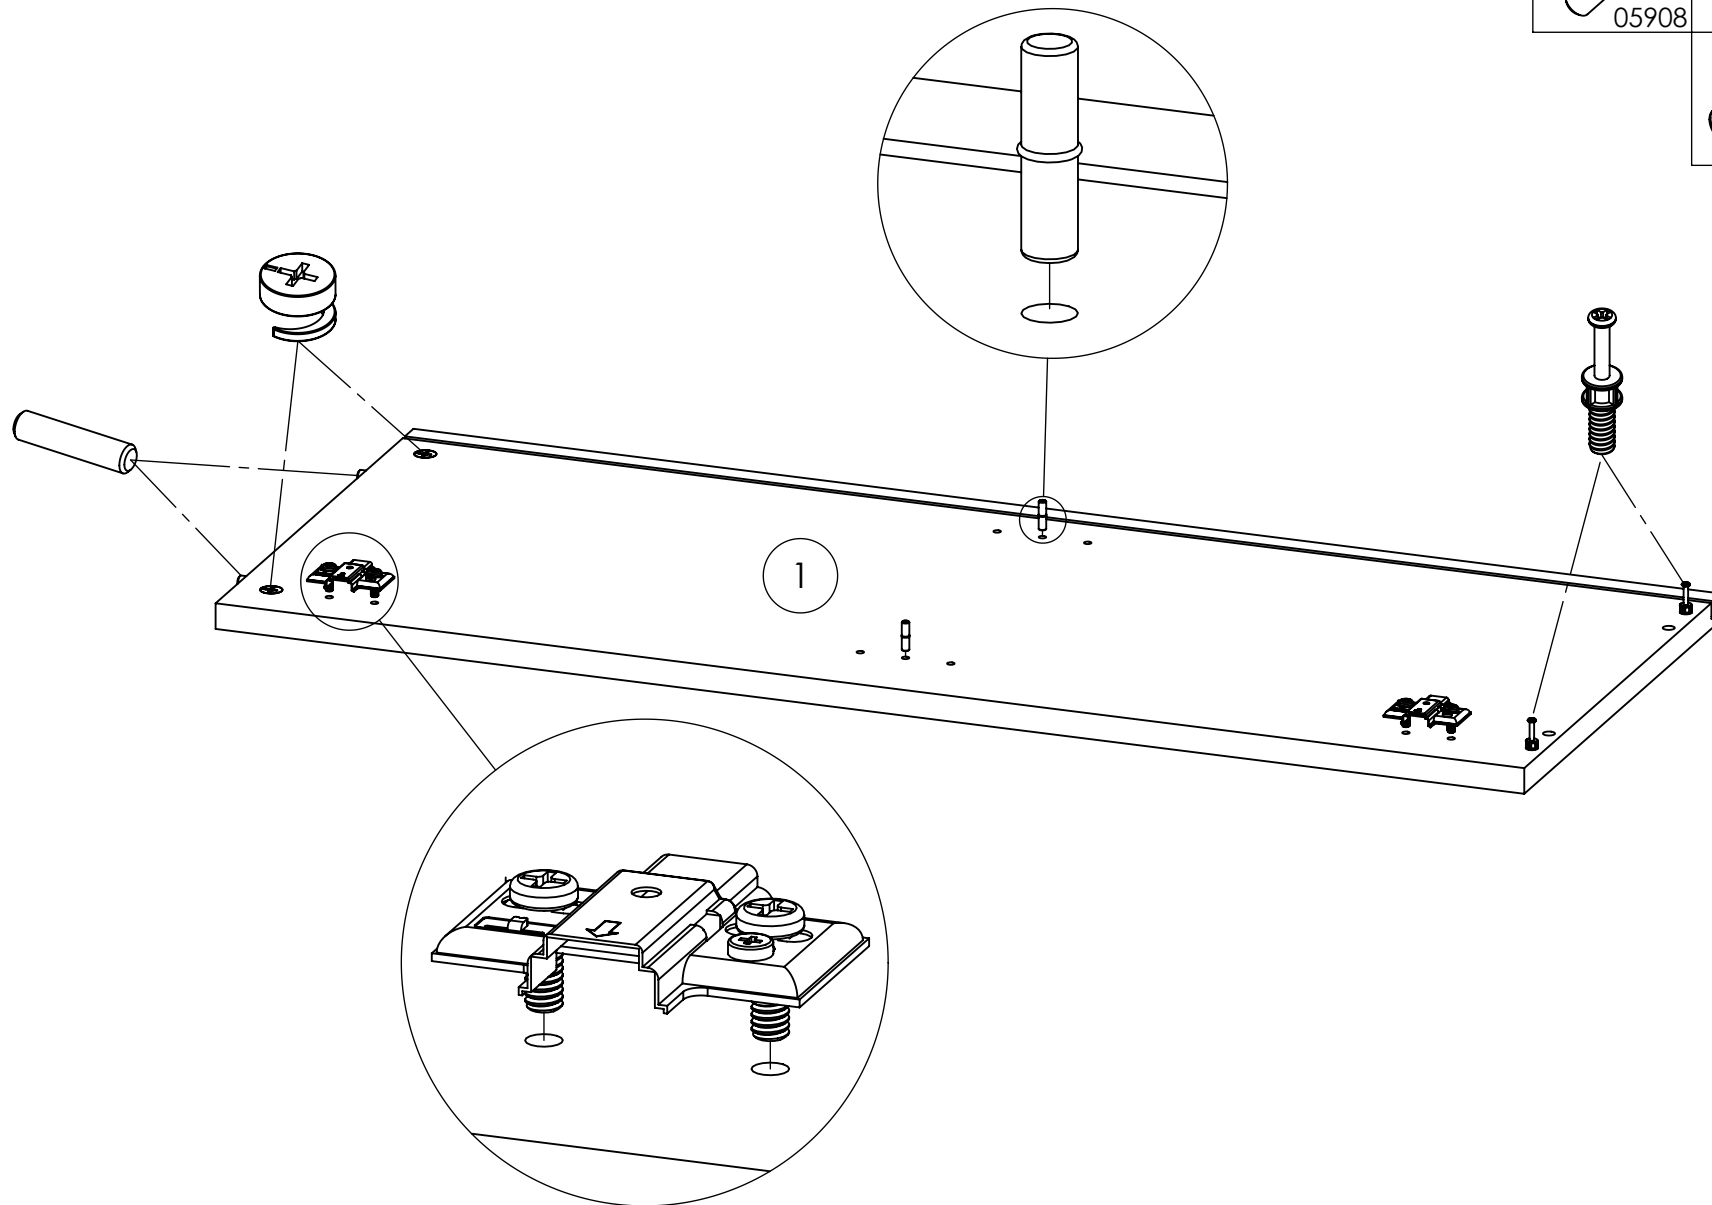

PC JULIJA regal viseći 2VR/ST.

1.

8x35 2X 05908	 2X 00324	7X24 2X 00323
 2X 00182	 2X 11037