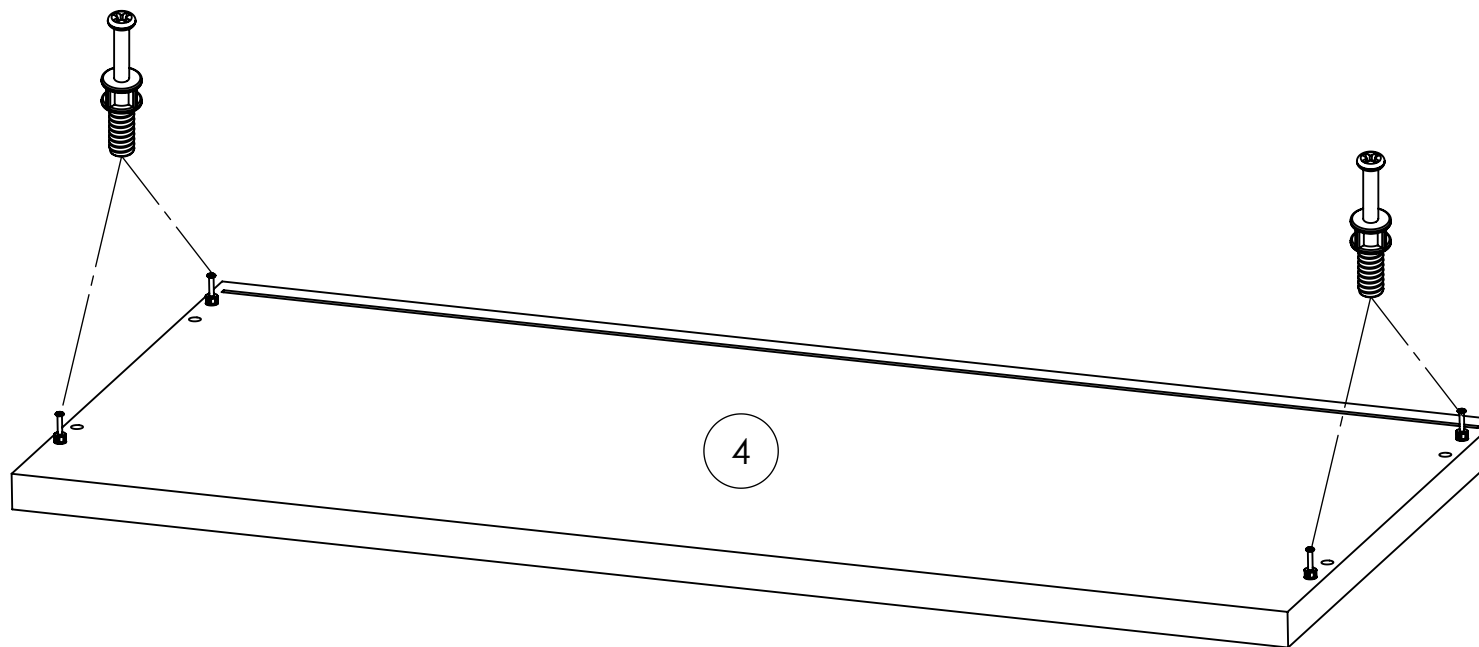

PC JULIJA regal viseći 2VR/ST.

3.

4.