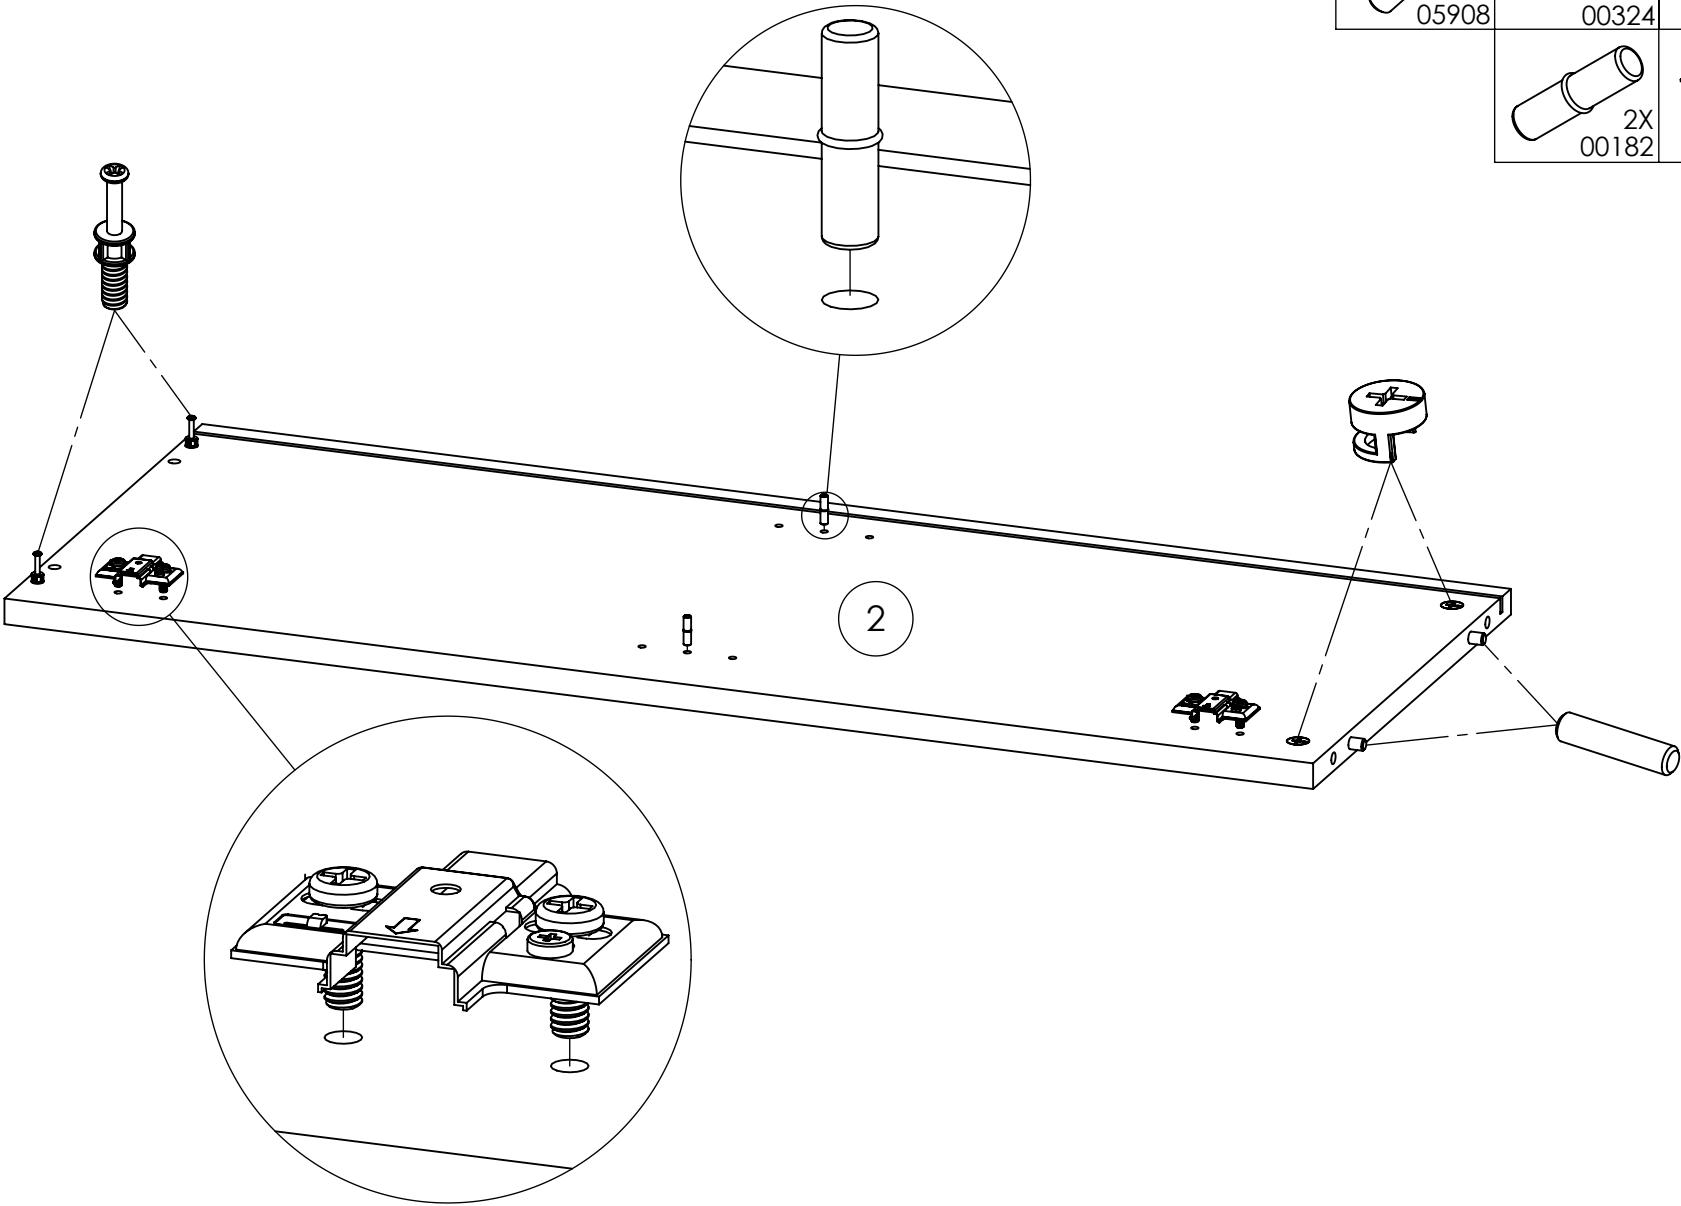

PC JULIJA regal viseći 2VR/ST.

1.

8x35 2X 05908	 2X 00324	7X24 2X 00323
 2X 00182	 2X 11037	

PC JULIJA regal viseći 2VR/ST.

2.

8x35 2X 05908	 2X 00324	7X24 2X 00323
 2X 00182	 2X 11037	

PC JULIJA regal viseći 2VR/ST.