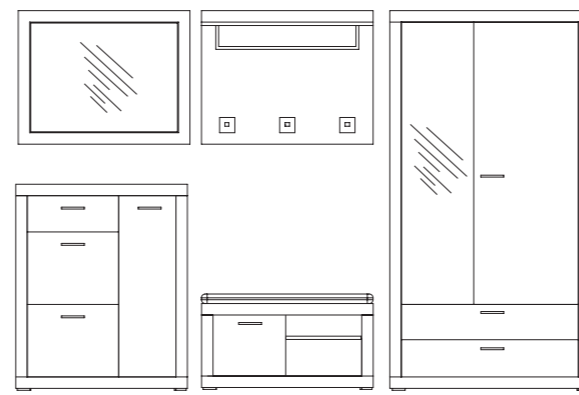

285 x 200 cm

Porta predsofbja dostupna su u sljedećim bojama i dekorima:

hrast sanremo, hrast chalet, bijela

sv. siva, cappuccino

snježno bijela, tamno siva, latte, bijela

*uskoro u prodaji

Vješalica

Ogledalo

90 x 66 x 22,5

90 x 5 x 35

Ormarić za cipele 1VR

Komoda 1VR/1L/2KIP

90 x 45 x 35

90 x 107 x 35

Ormar 2VR/2L OGL.

Komoda 1VR/1L/2KIP

105 x 198 x 35

90 x 107 x 35

Ogledalo

Vješalica samostojeća

90 x 5 x 35

50 x 192 x 22,5

Ogledalo

Vješalica

90 x 5 x 35

90 x 66 x 22,5

Komoda 1VR/1L/2KIP

Ormarić za cipele 1VR

90 x 107 x 35

90 x 45 x 35

Ormar 2VR/2L OGL.

105 x 198 x 35

Vješalica samostojeća

50 x 192 x 22,5

Ormar 2VR/2L OGL.

105 x 198 x 35

Ogledalo

90 x 5 x 35

Komoda 1VR/1L/2KIP

90 x 107 x 35

Vješalica samostojeća

50 x 192 x 22,5

Moderan program predsofbja Porta rezultat je inovativnog Priminog dizajna, odabira vrhunskih materijala i vlastite proizvodnje.

Program Porta odlikuju atraktivan dizajn i jednostavne linije, a osim predsofbja, obuhvaća i program regala.