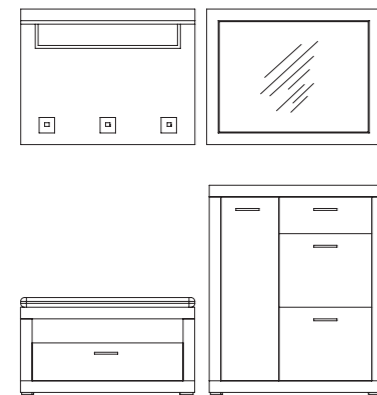

180 x 200 cm

Porta predsofbja dostupna su u sljedećim bojama i dekorima:

hrast sanremo, hrast chalet, bijela

sv. siva, cappuccino

snježno bijela, tamno siva, latte, bijela

*uskoro u prodaji

Vješalica

Ogledalo

90 x 66 x 22,5

90 x 5 x 35

Ormarić za cipele 1VR

Komoda 1VR/1L/2KIP

90 x 45 x 35

90 x 107 x 35

Ormar 2VR/2L OGL.

Komoda 1VR/1L/2KIP

105 x 198 x 35

90 x 107 x 35

Ogledalo

Vješalica samostojeća

90 x 5 x 35

50 x 192 x 22,5

Ogledalo

Vješalica

90 x 5 x 35

90 x 66 x 22,5

Komoda 1VR/1L/2KIP

Ormarić za cipele 1VR

90 x 107 x 35

90 x 45 x 35

Ormar 2VR/2L OGL.

105 x 198 x 35

Vješalica samostojeća

50 x 192 x 22,5

Ormar 2VR/2L OGL.

105 x 198 x 35

Ogledalo

90 x 5 x 35

Komoda 1VR/1L/2KIP

90 x 107 x 35

Vješalica samostojeća

50 x 192 x 22,5

Moderan program predsofbja Porta rezultat je inovativnog Priminog dizajna, odabira vrhunskih materijala i vlastite proizvodnje.

Program Porta odlikuju atraktivan dizajn i jednostavne linije, a osim predsofbja, obuhvaća i program regala.