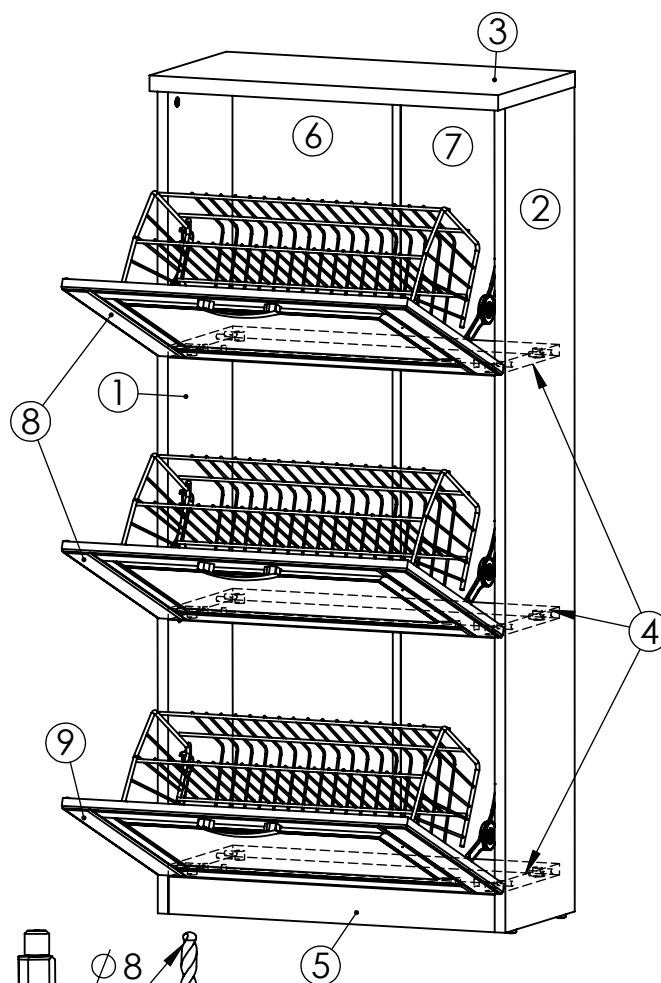

PC JULIJA predsoblje cipelar 3KIP

	DIM	kom	pak korpus	pak vrata	8X35	7X24		3,5X16	4X16
					20X 05908	16X 00323	16X 00324	18X 01231	24X 00232
1.	1320X280	1	1		30X 10107	1X 00376	1X 08742	1X 08931	1X 00377
2.	1320X280	1	1		L - 1240	4X 08597	6X 11037	4X 11644	2X 11033
3.	602X310	1	1		1X 23174	6X 03959	6X 00359	3X 20835	12X 11283 11374
4.	564X260	3	1		8X 02259	3,5X10 01232			
5.	564X60	1	1		3X 14166	1X 00160			
6.	1268X291	1	1						
7.	1268X291	1	1						
8.	416X596	2		1					
9.	416X596	1		1					

PC JULIJA predsoblje cipelar 3KIP

1.

 2X 00324	7X24  6X 00323
8x35  2X 05908	 2X 08597

PC JULIJA predsoblje cipelar 3KIP

2.

 2X 00324	7X24  6X 00323
8x35  2X 05908	 2X 08597

PC JULIJA predsobljje cipelar 3KIP