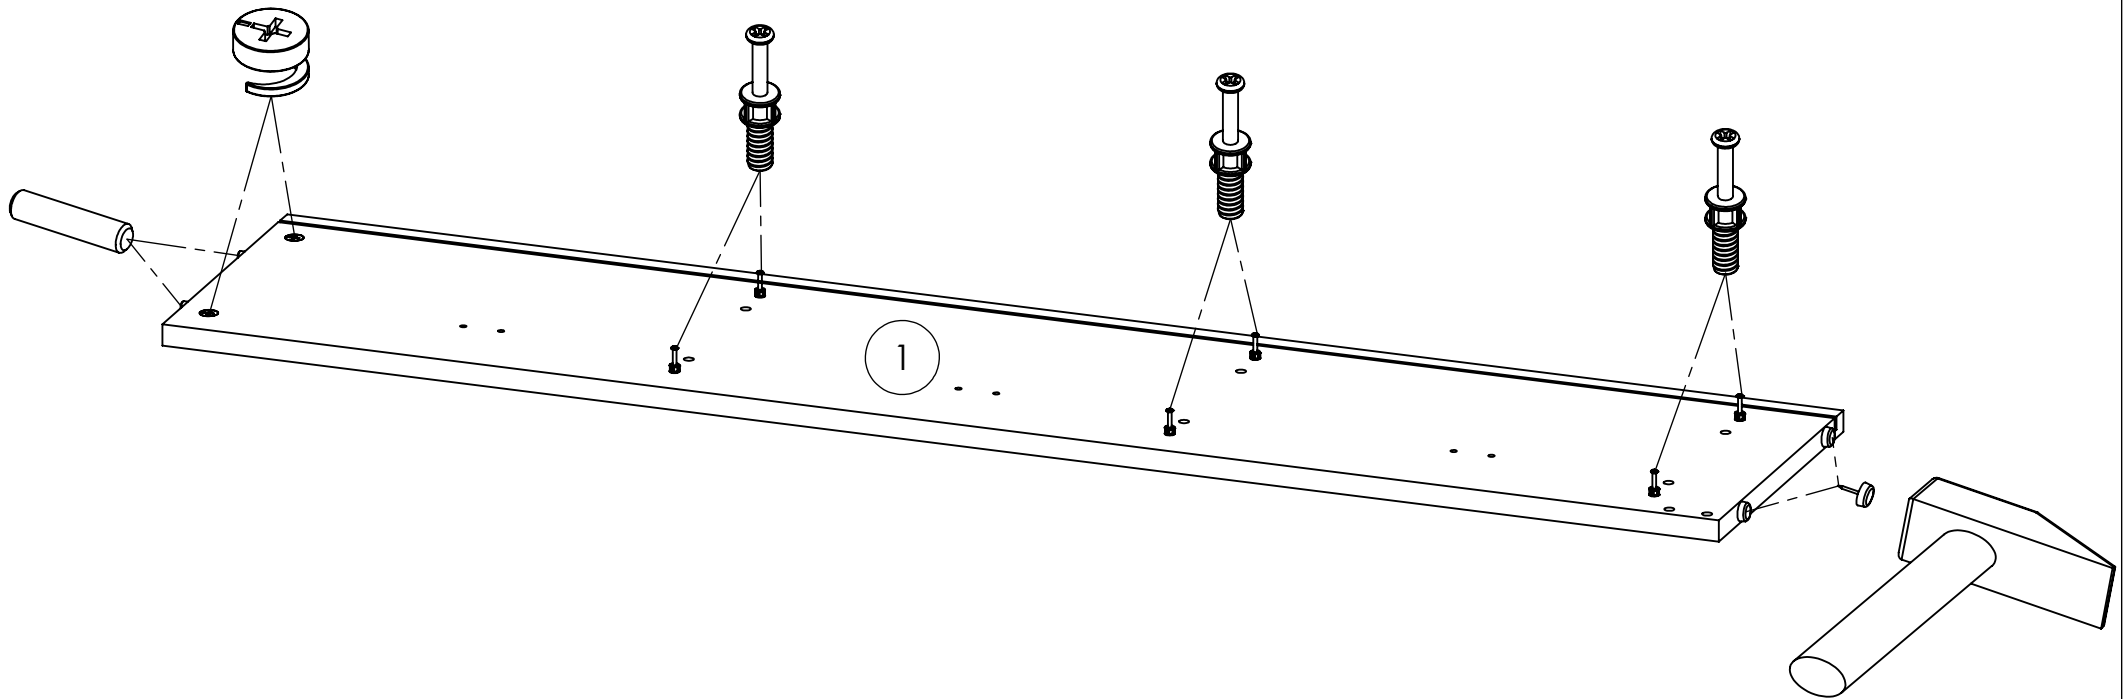

PC JULIJA predsoblje cipelar 3KIP

1.

 2X 00324	7X24 6X 00323
8x35 2X 05908	 2X 08597