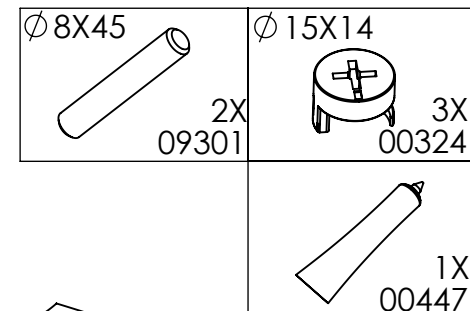

PREDSOBLJE DAVOS ORMAR S POLICAMA I IZVLAČNOM VJEŠALICOM

7