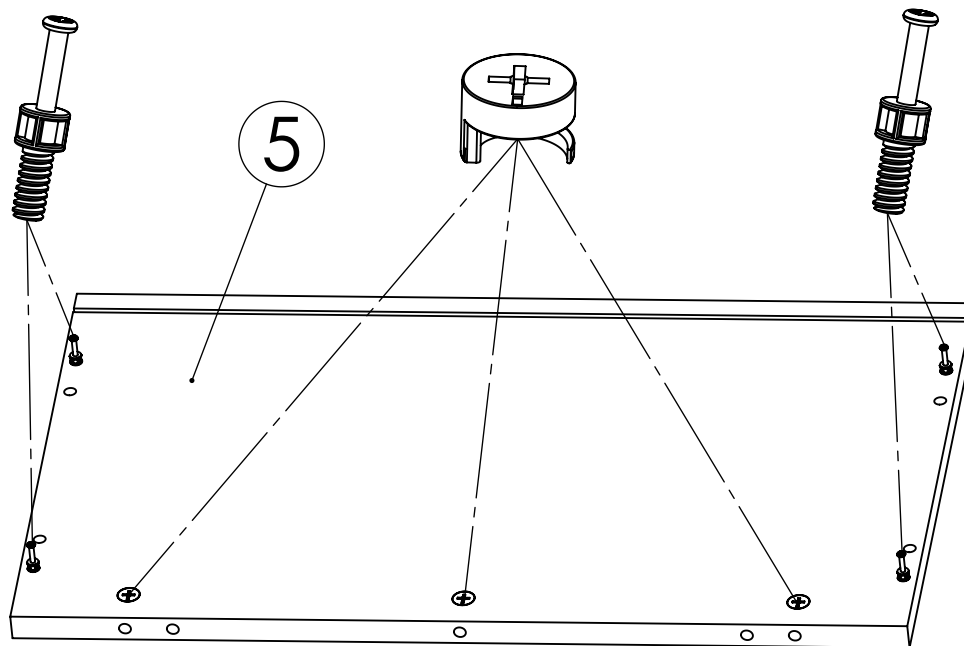

PREDSOBLJE DAVOS ORMAR S POLICAMA I IZVLAČNOM VJEŠALICOM

5

7X24 4X 00323		Ø 15X14 3X 00324	
---------------------	---	------------------------	---

6

2x

7X24 6X 00323		Ø 8x35 4X 05908	
---------------------	---	-----------------------	--