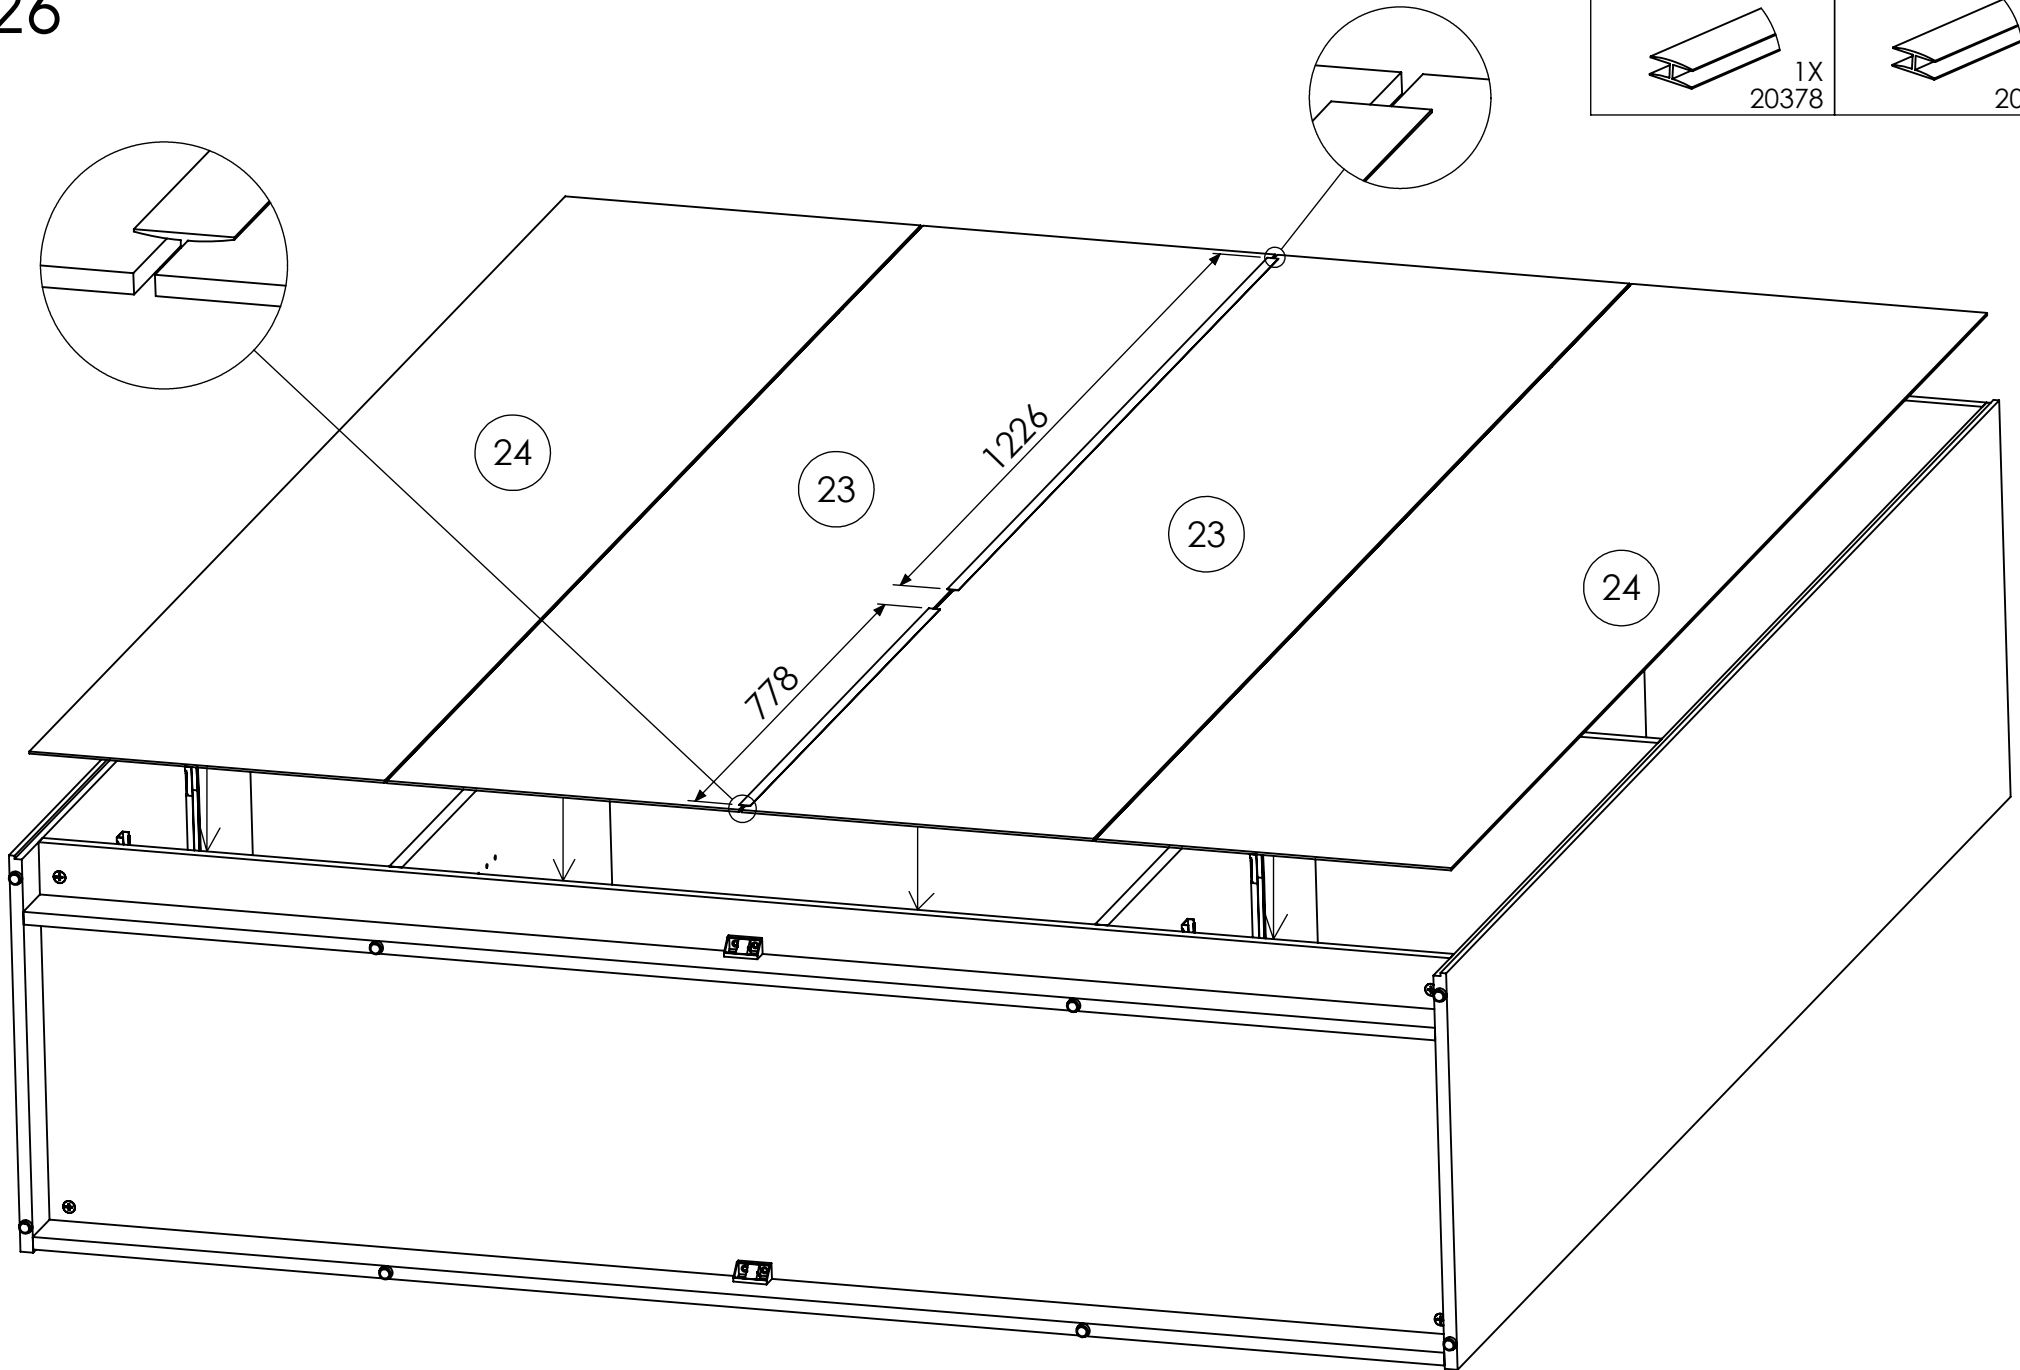

1X
20377

LP ormar OSKAR LUX 4D/6V+6L

27

3x20  12X 00230	 2X 03316	 78X 10109	3,5X16  4X 01231	 12X 03291
---	--	---	--	---

A=B

804

LP ormar OSKAR LUX 4D/6V+6L

28