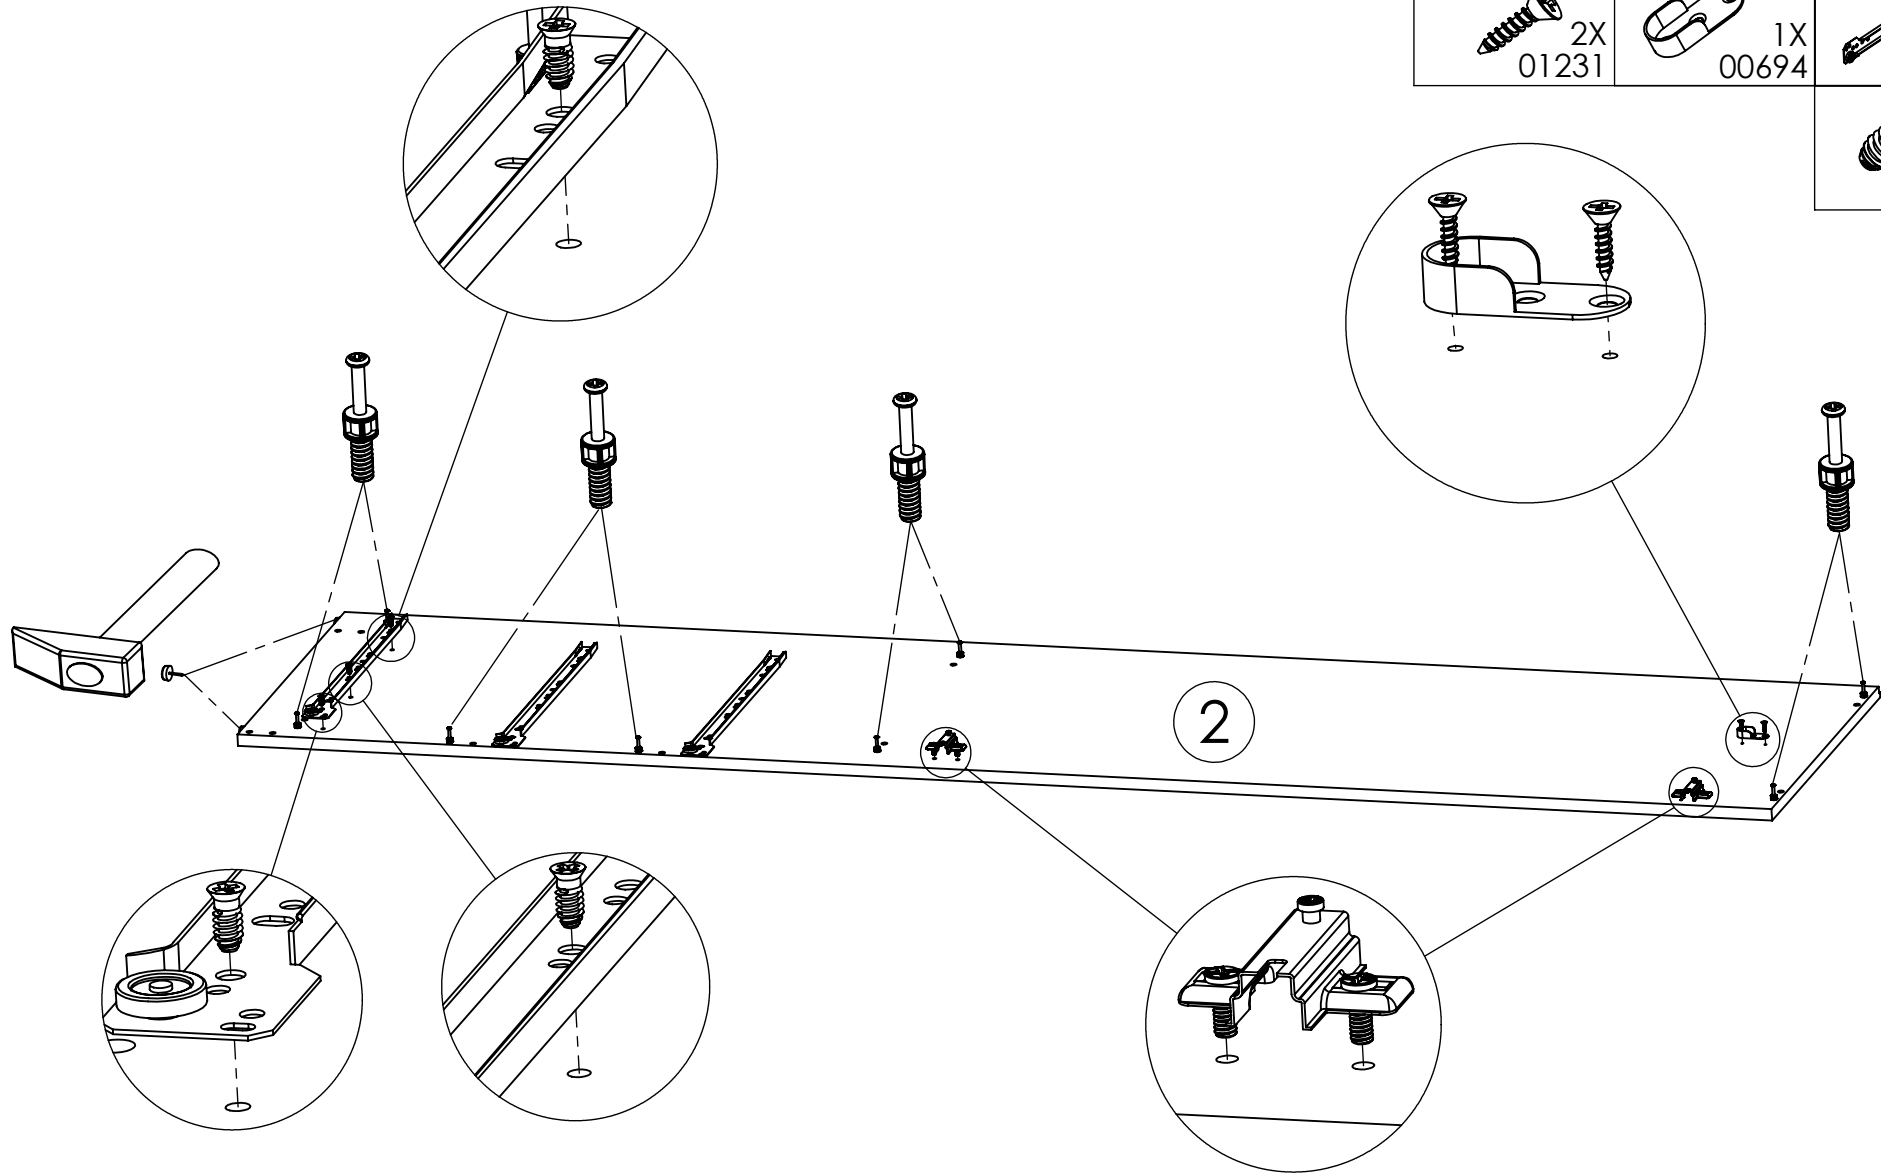

LP ormar OSKAR LUX 4D/6V+6L

1

 2X 09936	 9X 00239
7X24  8X 00323	 2X 06155
L-400  3X 00251	

LP ormar OSKAR LUX 4D/6V+6L

2

 2X 09936	 2X 06155	7X24  8X 00323
3,5X16  2X 01231	 1X 00694	L-400  3X 00251
		 9X 00239