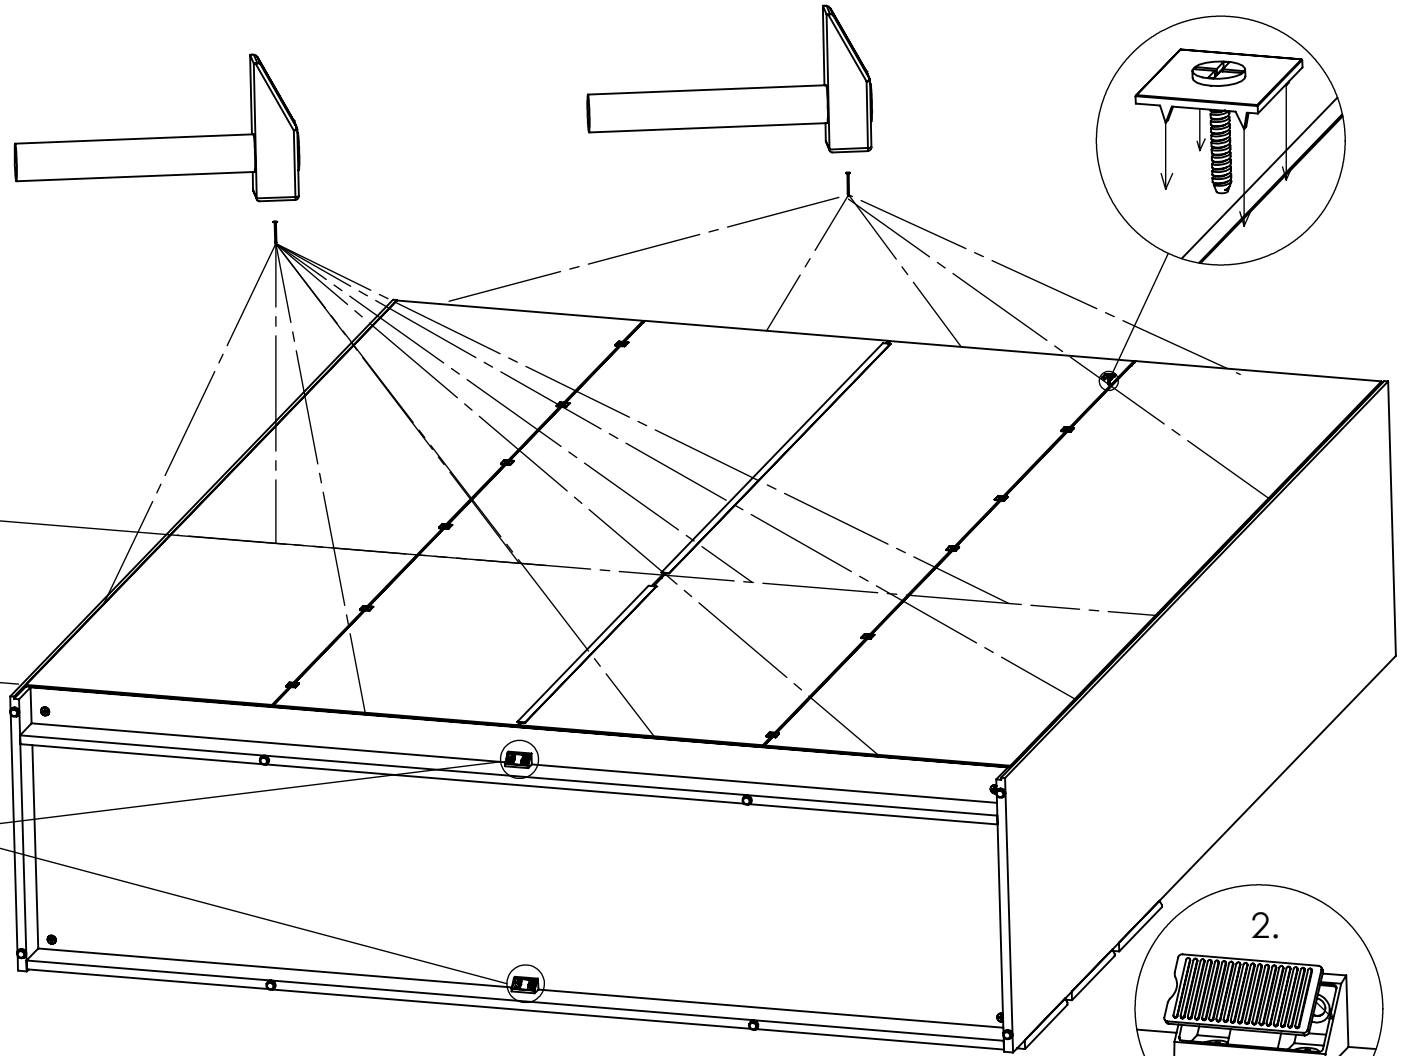

1X
20377

LP ormar OSKAR LUX 4D/6V+6L

27

3x20  12X 00230	 2X 03316	 78X 10109	3,5X16  4X 01231	 12X 03291
---	--	---	--	---

A=B

804

LP ormar OSKAR LUX 4D/6V+6L

28