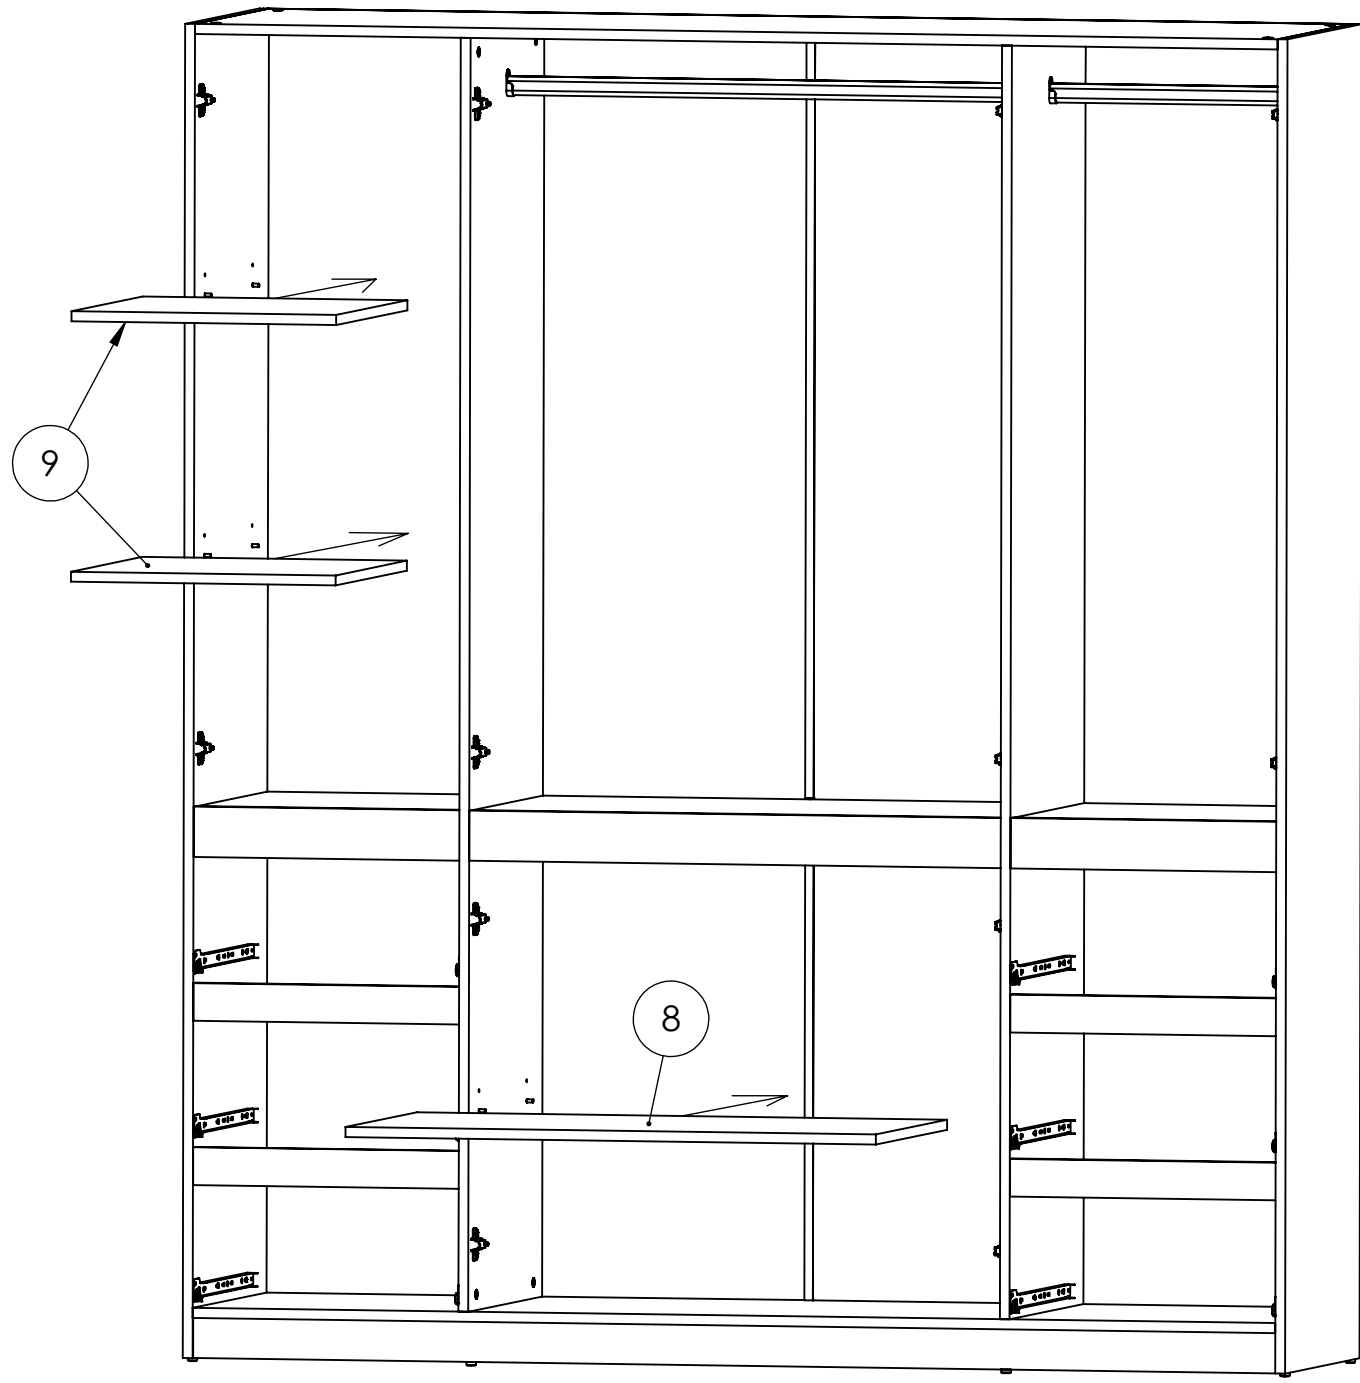

LP ormar OSKAR LUX 4D/6V+6L

29