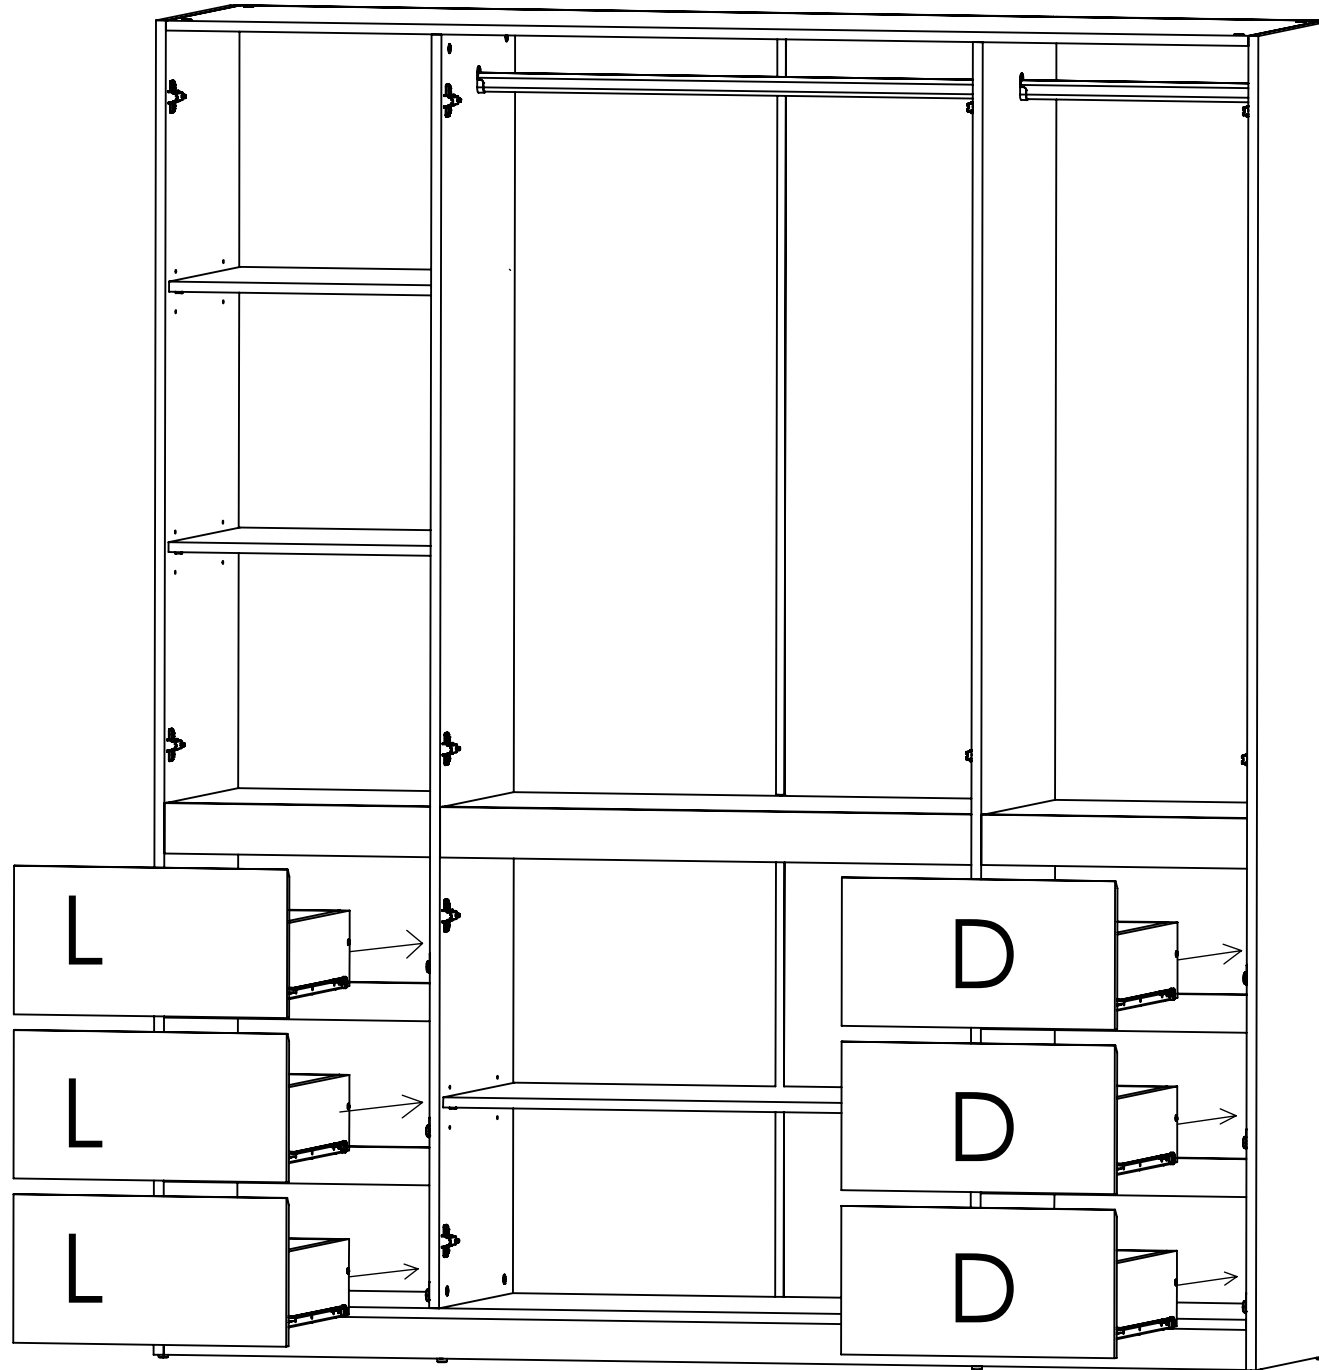

LP ormar OSKAR LUX 4D/6V+6L

30