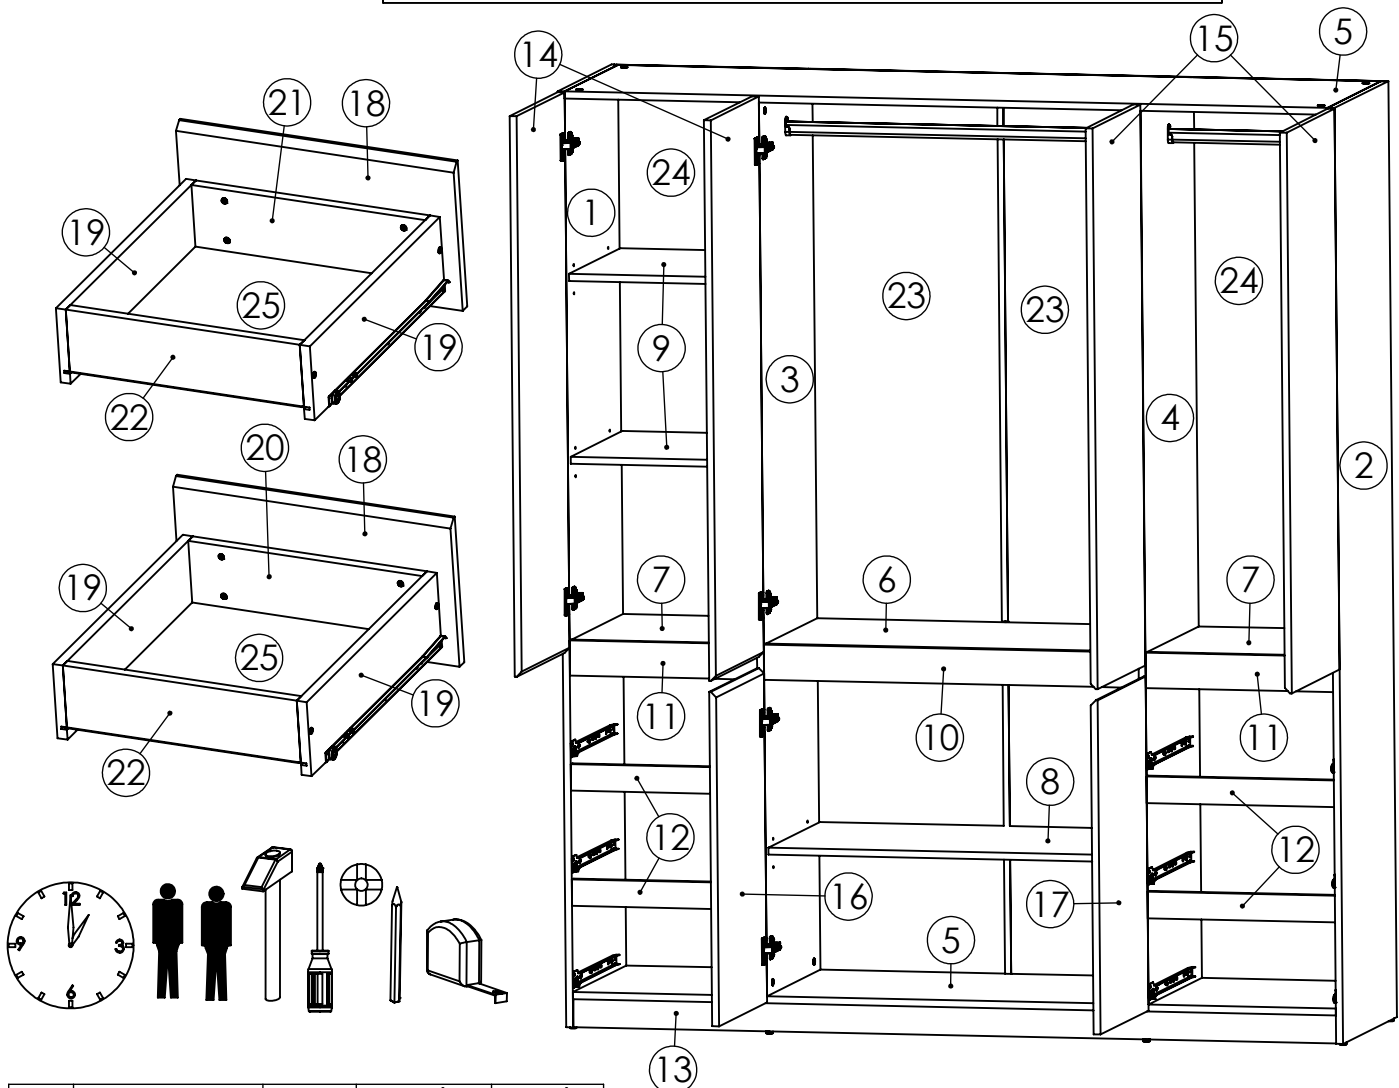

LP ormar OSKAR LUX 4D/6V+6L

	DIM	kom	pak korpus	pak vrata
1.	2120X500	1	2	
2.	2120X500	1	2	
3.	2024X496	1	3	
4.	2024x496	1	3	
5.	1768x496	2	1	
6.	868x479	1	2	
7.	434x479	2	3	
8.	866x479	1	2	
9.	432x479	2	3	
10.	868x80	1	1	
11.	434x80	2	2	
12.	434x60	4	1/2	
13.	1768x64	2	1	
14.	1270x446	2		1
15.	1270x446	2		1
16.	757x446	1		2
17.	757x446	1		2
18.	236x446	6		2
19.	450x120	12	1/3	
20.	376x100	3	1	
21.	376x100	3	1	
22.	376x100	6	1	
23.	2054x441	2	2	
24.	2054x450	2	2	
25.	448x392	6	1	