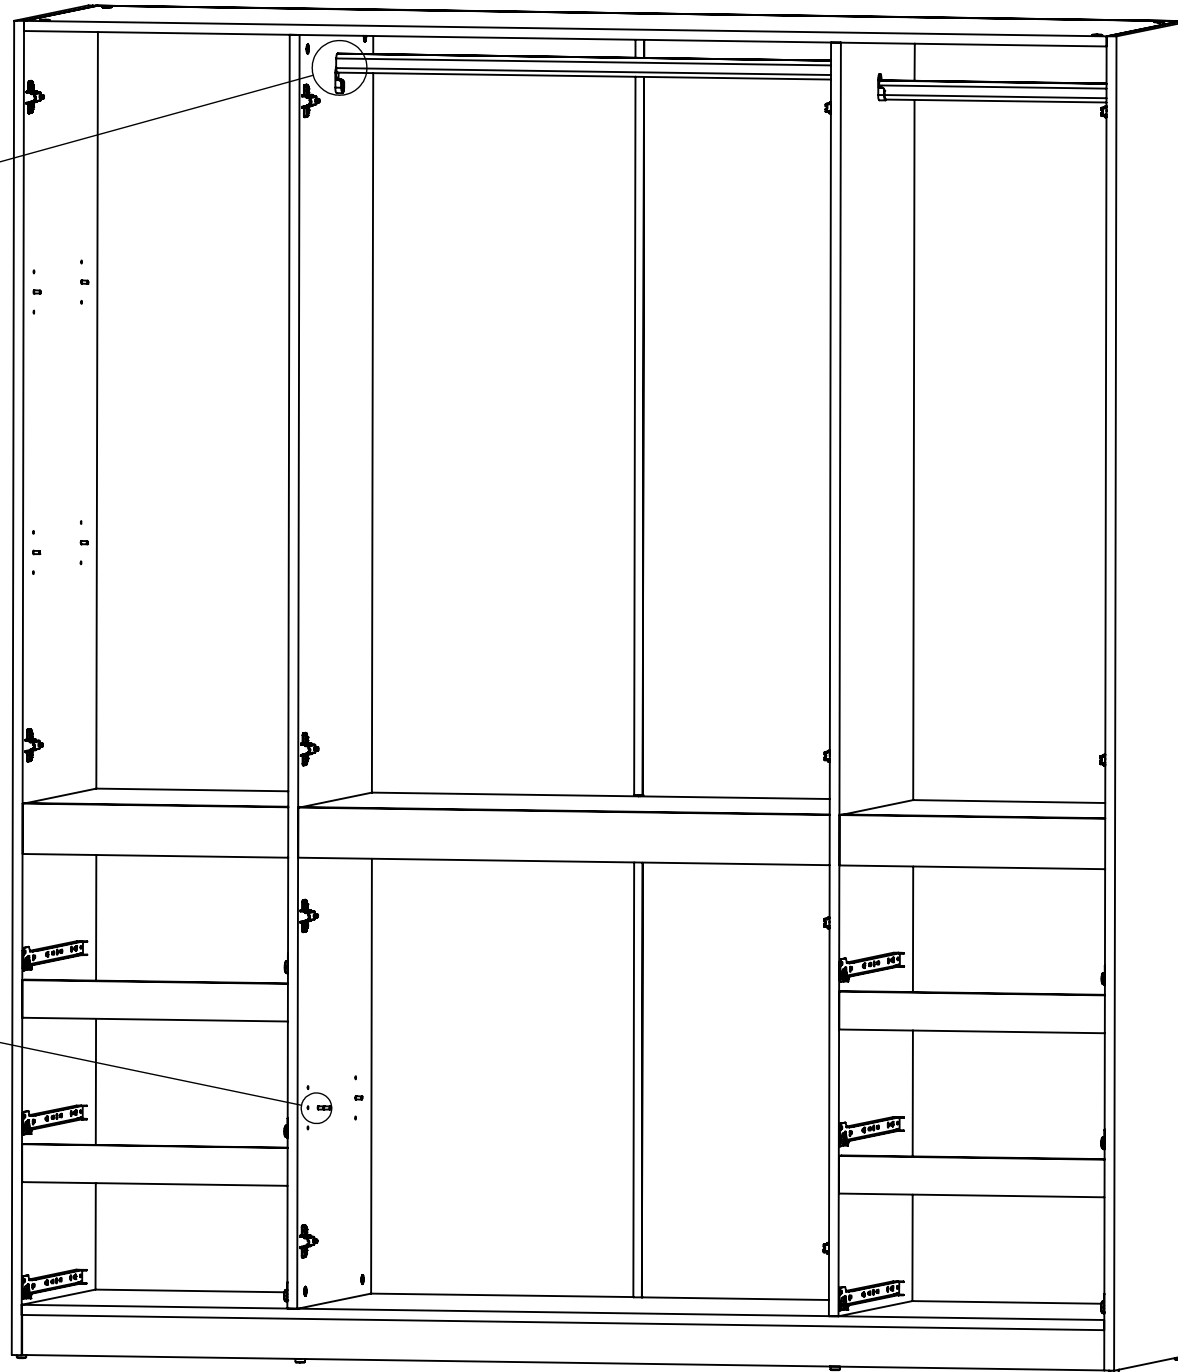

1X
20377

LP ormar OSKAR LUX 4D/6V+6L

27

3x20  12X 00230	 2X 03316	 78X 10109	3,5X16  4X 01231	 12X 03291
---	--	---	--	---

A=B

804

LP ormar OSKAR LUX 4D/6V+6L

28