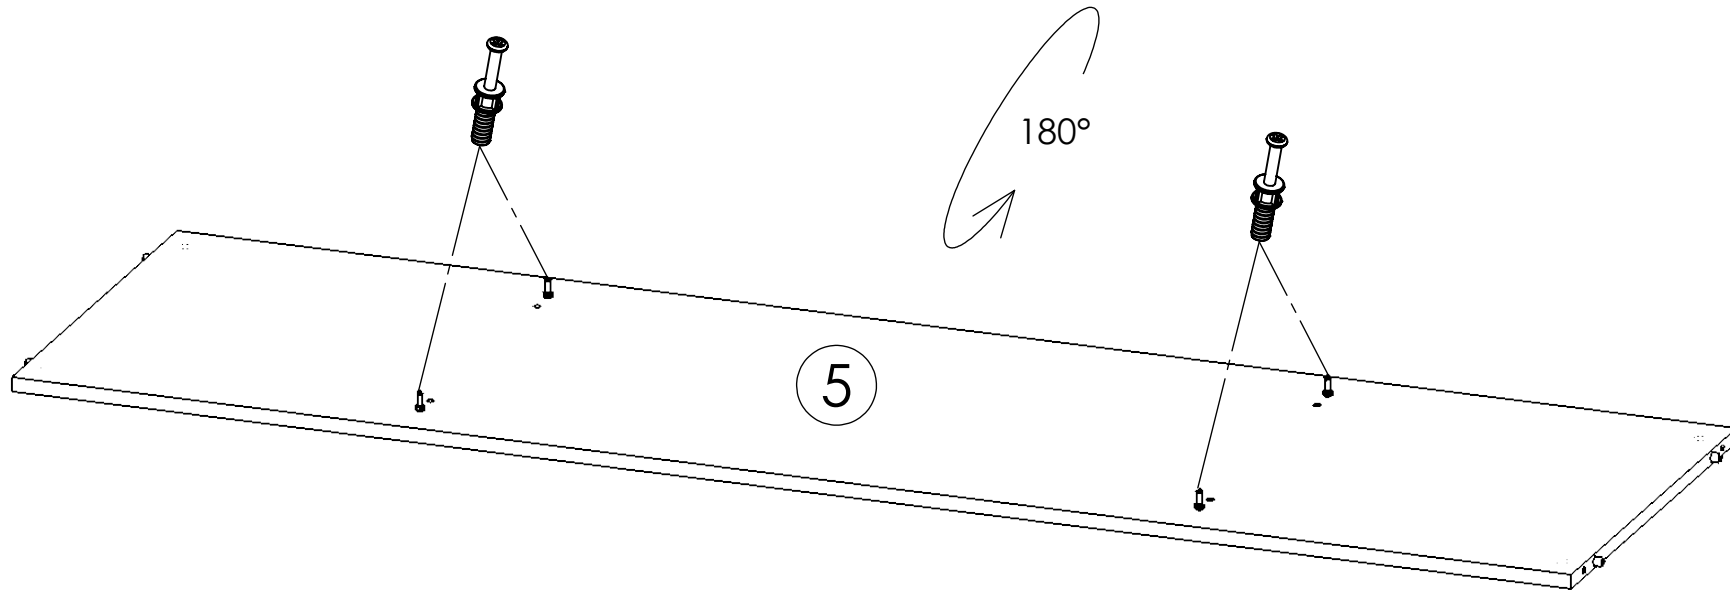

180°

LP ormar OSKAR LUX 4D/6V+3L

6

8x35

7

2X

8x35

LP ormar OSKAR LUX 4D/6V+3L