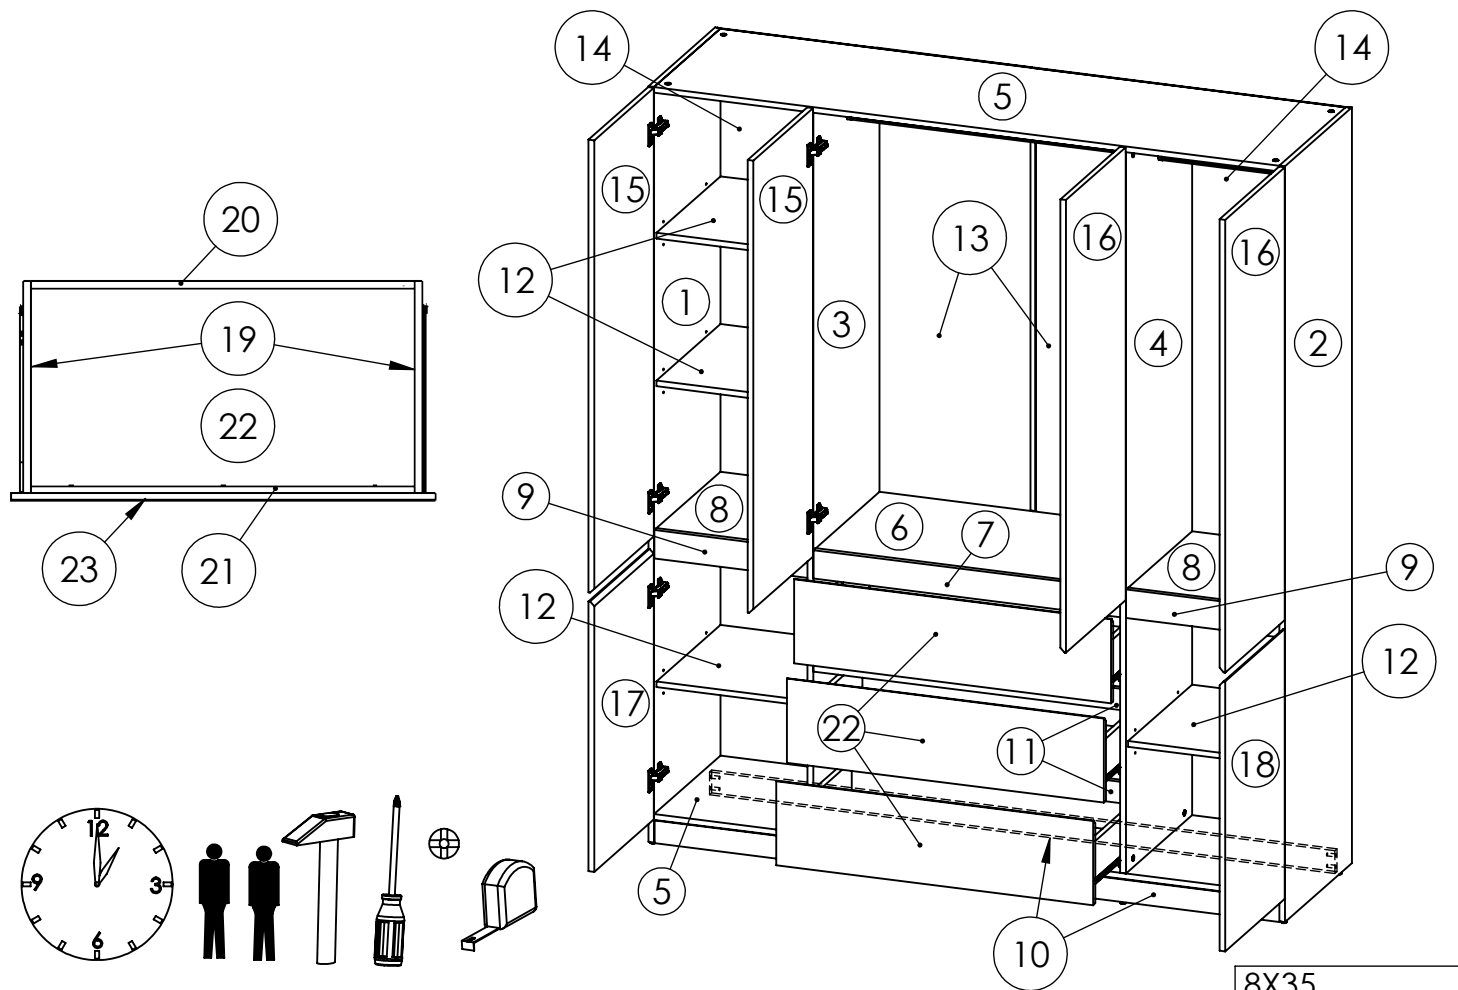

LP ormar OSKAR LUX 4D/6V+3L

	DIM	kom	pak korpus	pak vrata
1.	2120X500	1	2	
2.	2120X500	1	2	
3.	2024X496	1	3	
4.	2024X496	1	3	
5.	1768X496	2	1	
6.	868X479	1	2	
7.	868X80	1	2	
8.	434X479	2	1	
9.	434X80	2	2	
10.	1768X64	2	1	
11.	868X60	2	2	
12.	432X479	4	3	
13.	2054X441	2	2	
14.	2054X450	2	2	
15.	1270X446	2		1
16.	1270X446	2		1
17.	757X446	1		2
18.	757X446	1		2
19.	450X120	6	1,2,3	
20.	810X100	3	1,2	
21.	810x100	3	1,2	
22.	448x826	3	1	
23.	236X896	3		3