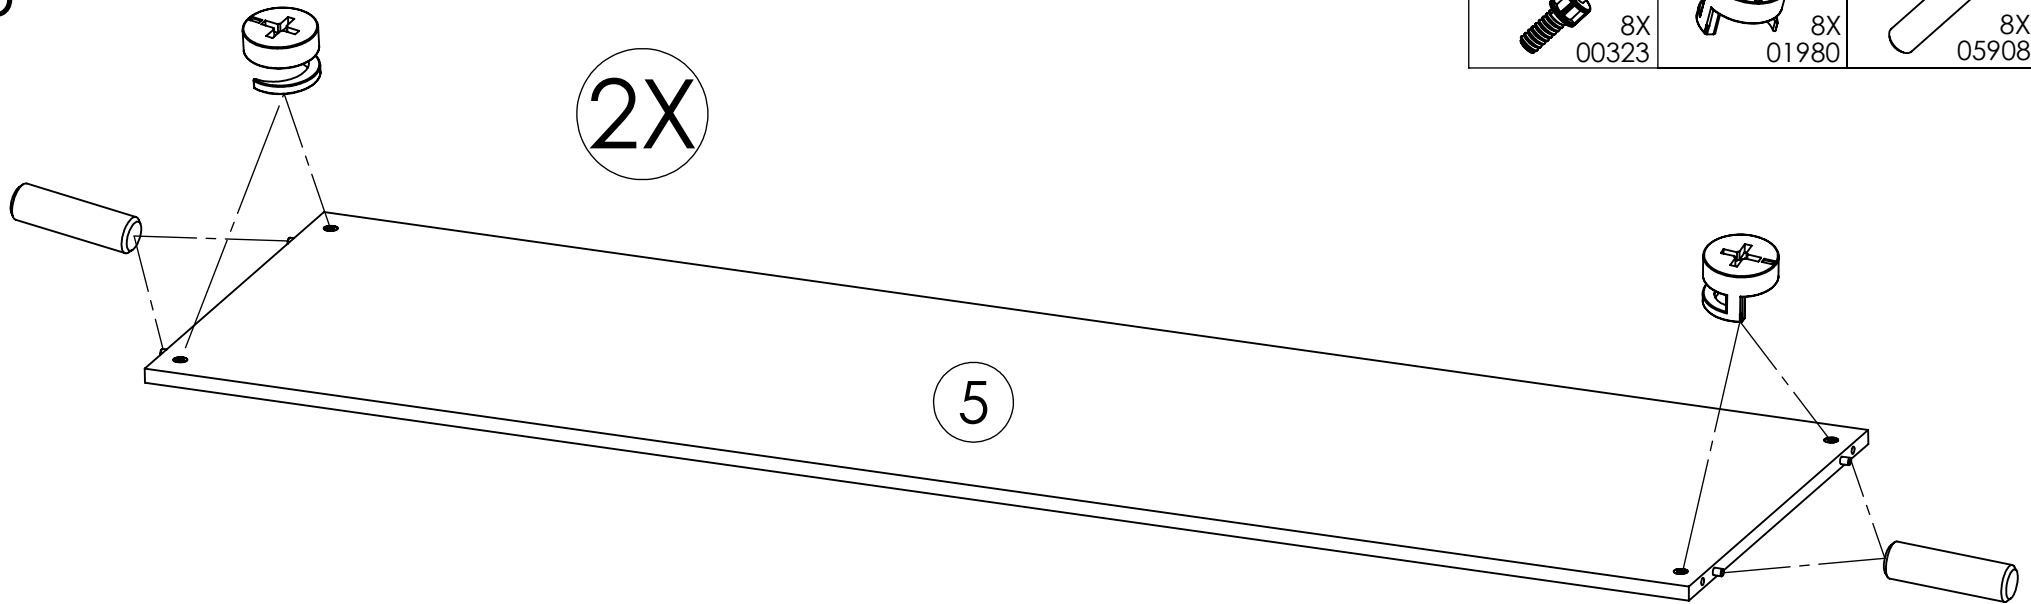

180°

LP ormar OSKAR LUX 4D/6V+3L

6

8x35

7

2X

8x35

LP ormar OSKAR LUX 4D/6V+3L