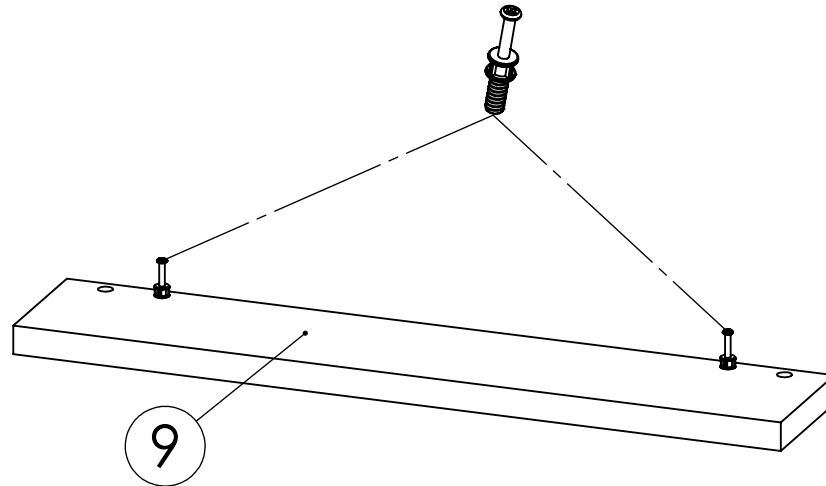

9

2X

7X24
4X
00323