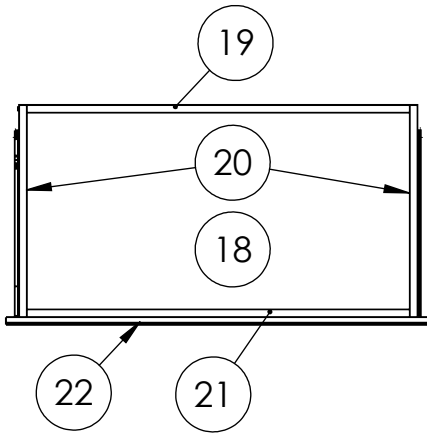

LP ormar OSKAR LUX 3D/4V+3L

	DIM	kom	pak korpus	pak vrata	8X35	7X24		3,5X16
1.	2120X500	1	2		60X 05908	29X 00323	29X 01980	46X 01231
2.	2120X500	1	2					
3.	2024X496	1	2					
4.	1318X496	1	1		4X40	3X20	6,3X13	4X30
5.	1318X496	1	1		12X 00236	6X 00230	18X 00239	18X 00234
6.	1318X64	2	1					
7.	868X479	1	1					
8.	434X479	1	1					
9.	868X80	1	1					
10.	434X80	1	1		150X 10109	8X 09936	2X 00694	6X 06155
11.	868X60	2	1					
12.	1270X446	2		1				
13.	1270X446	1		1	L - 400			
14.	757X446	1		1	3X 00251	6X 03291	12X 00182	2X 03316
15.	432X479	3	1					
16.	2054X441	2	2					
17.	2054X450	1	2					
18.	448X826	3	2					
19.	810X100	3	1			L-1226	L-778	L-860
20.	450X120	6	1		4X 11374	1X 20377	1X 20378	1X 20375
21.	810X100	3	1					
22.	236X896	3		2				