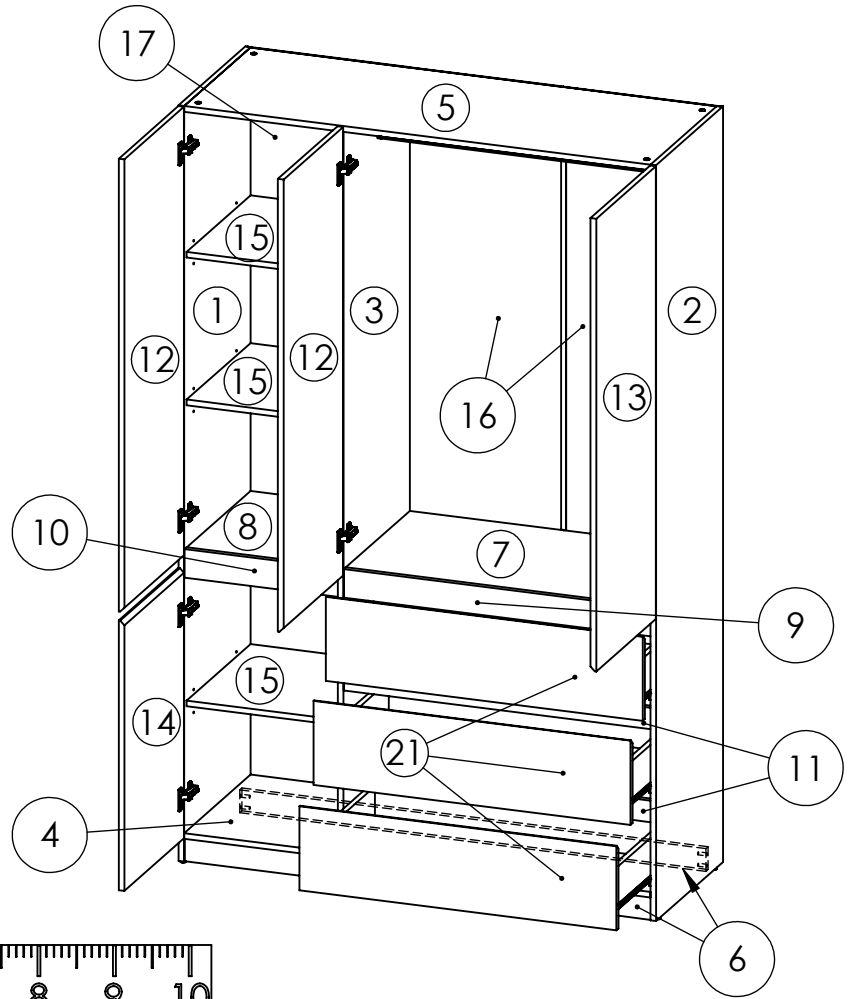

LP ormar OSKAR LUX 3D/4V+3L

	DIM	kom	pak korpus	pak vrata	8X35	7X24		3,5X16
1.	2120X500	1	2		60X 05908	29X 00323	29X 01980	46X 01231
2.	2120X500	1	2					
3.	2024X496	1	2					
4.	1318X496	1	1		4X40	3X20	6,3X13	4X30
5.	1318X496	1	1		12X 00236	6X 00230	18X 00239	18X 00234
6.	1318X64	2	1					
7.	868X479	1	1					
8.	434X479	1	1					
9.	868X80	1	1					
10.	434X80	1	1		150X 10109	8X 09936	2X 00694	6X 06155
11.	868X60	2	1					
12.	1270X446	2		1				
13.	1270X446	1		1	L - 400			
14.	757X446	1		1	3X 00251	6X 03291	12X 00182	2X 03316
15.	432X479	3	1					
16.	2054X441	2	2					
17.	2054X450	1	2					
18.	448X826	3	2					
19.	810X100	3	1			L-1226	L-778	L-860
20.	450X120	6	1		4X 11374	1X 20377	1X 20378	1X 20375
21.	810X100	3	1					
22.	236X896	3		2				