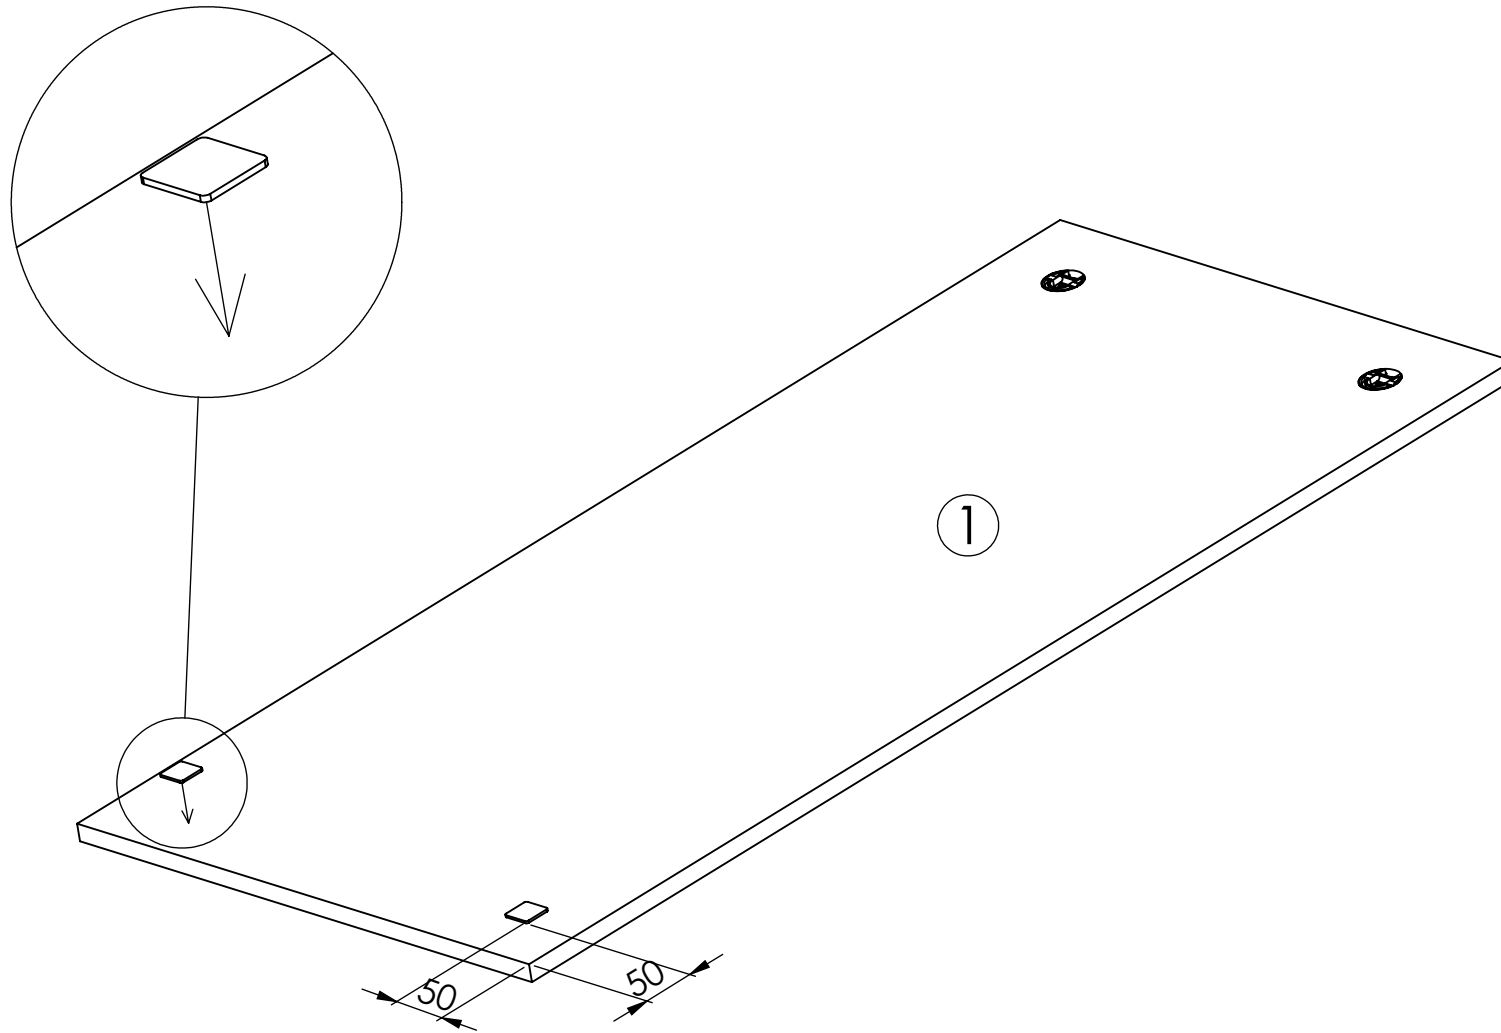

LP LORA predsoblje OGLEDALO

1.