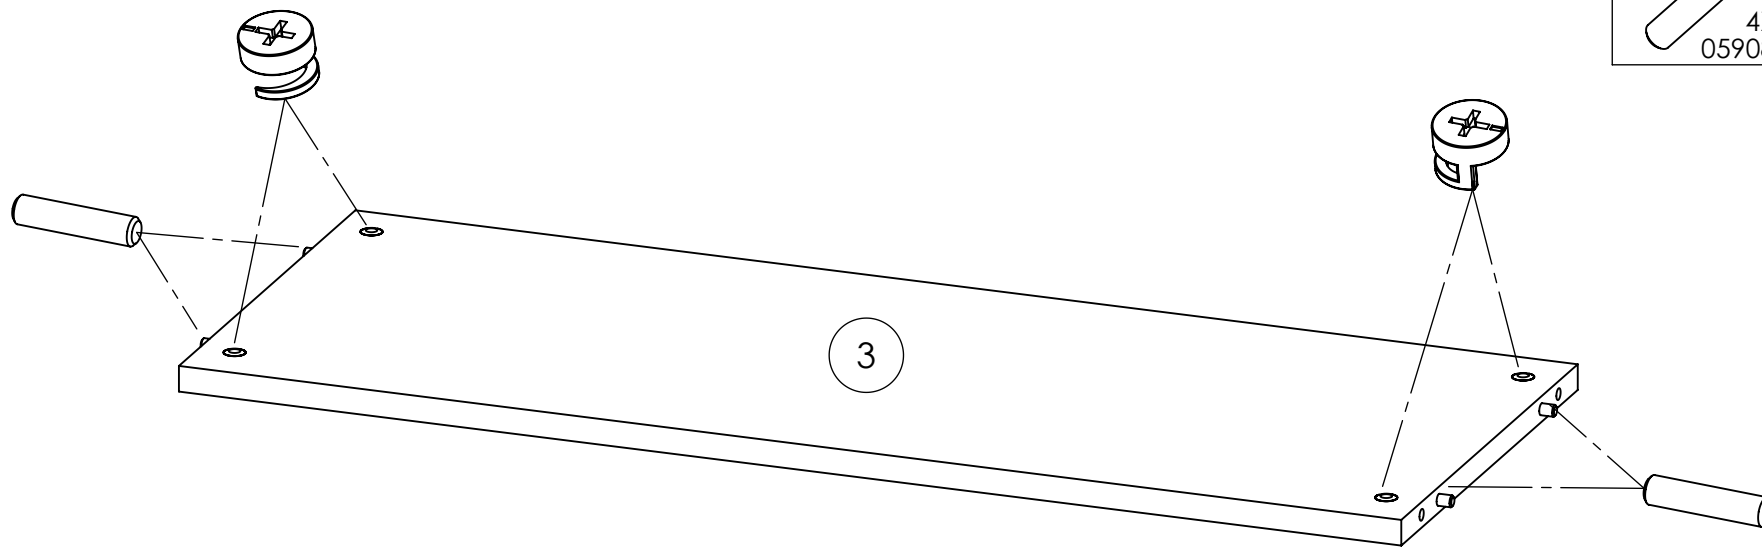

PC JULIJA regal nadgradni ormarić 2VR ST./90

3.