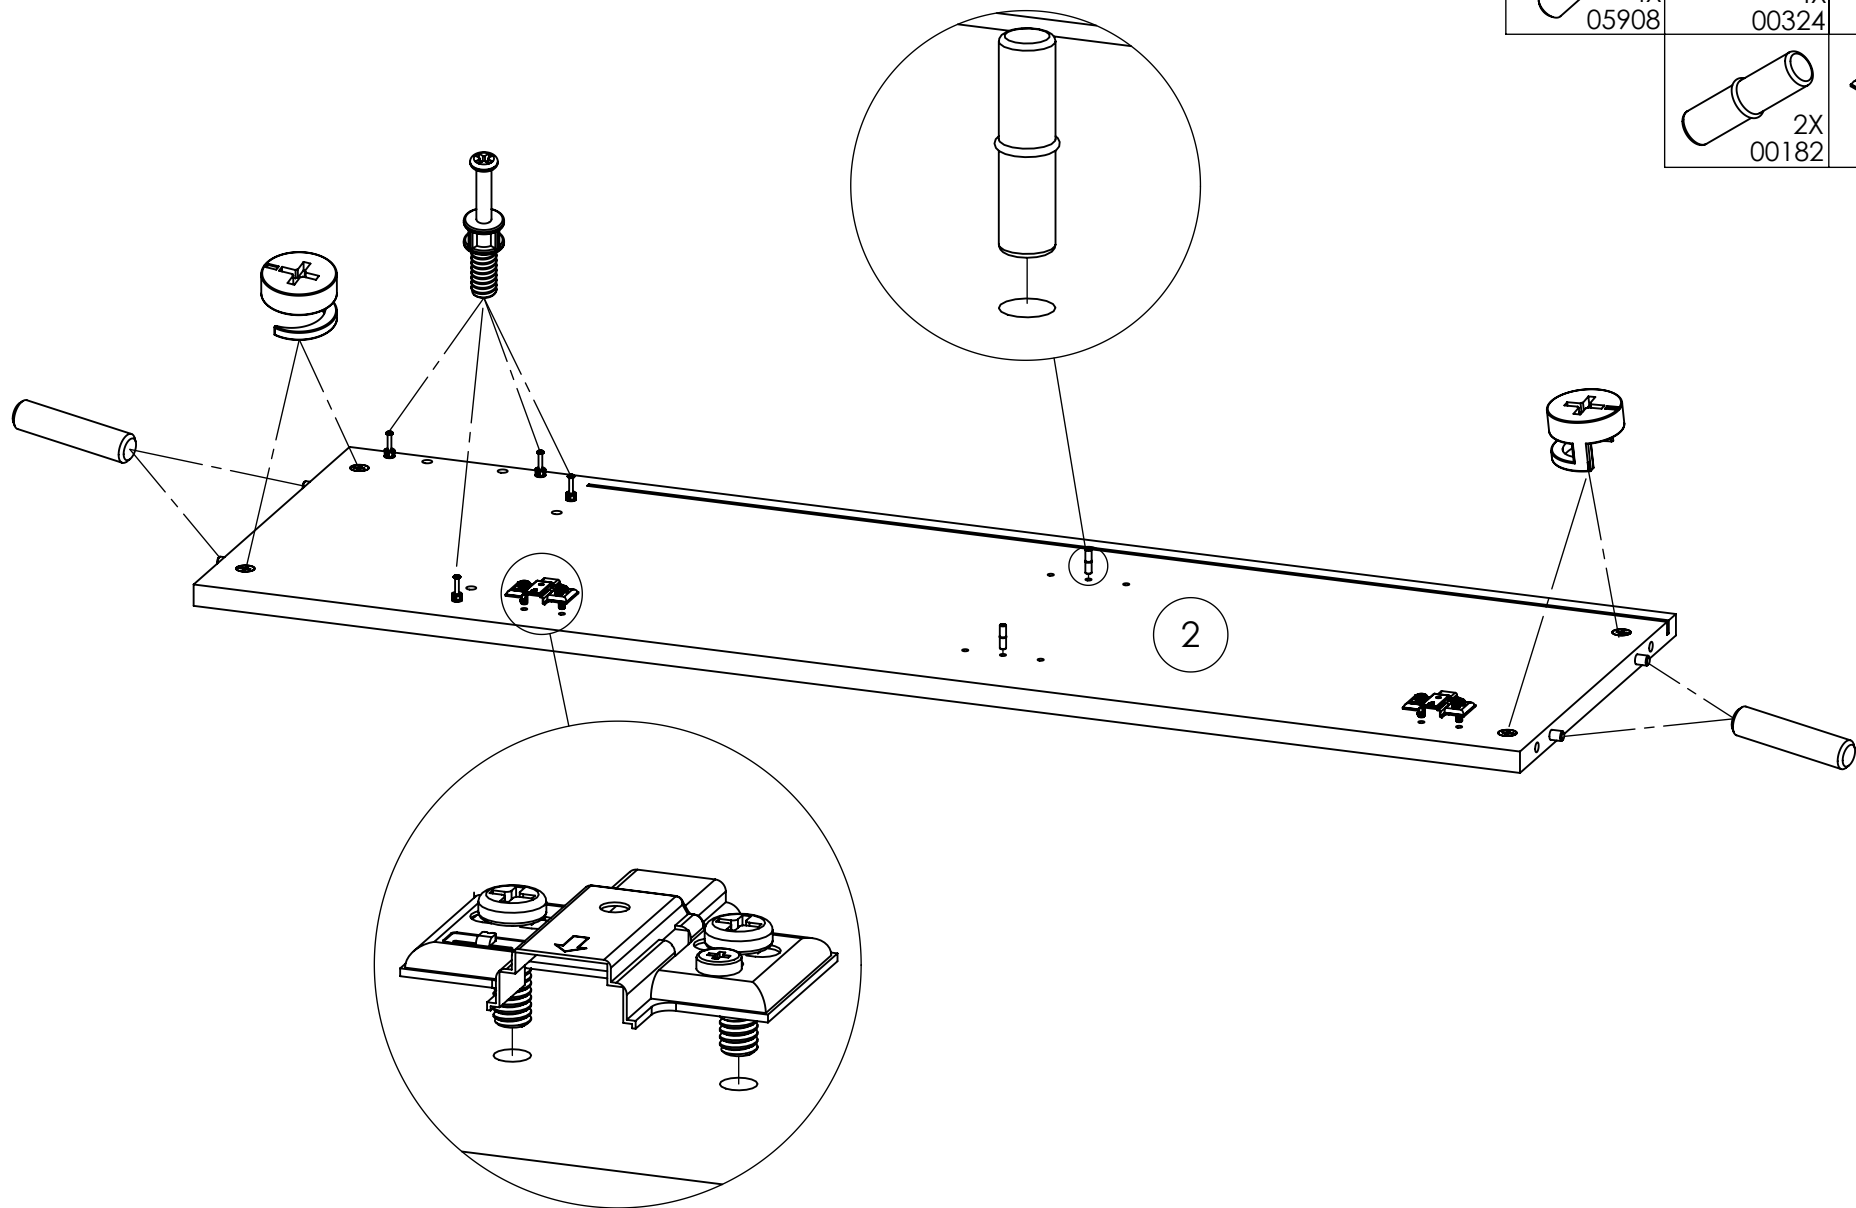

PC JULIJA regal nadgradni ormarić 2VR ST./90

1.

8x35 4X 05908	 4X 00324	7X24 4X 00323
 2X 00182	 2X 11037	

PC JULIJA regal nadgradni ormarić 2VR ST./90

2.

8x35 4X 05908	 4X 00324	7X24 4X 00323
 2X 00182	 2X 11037	