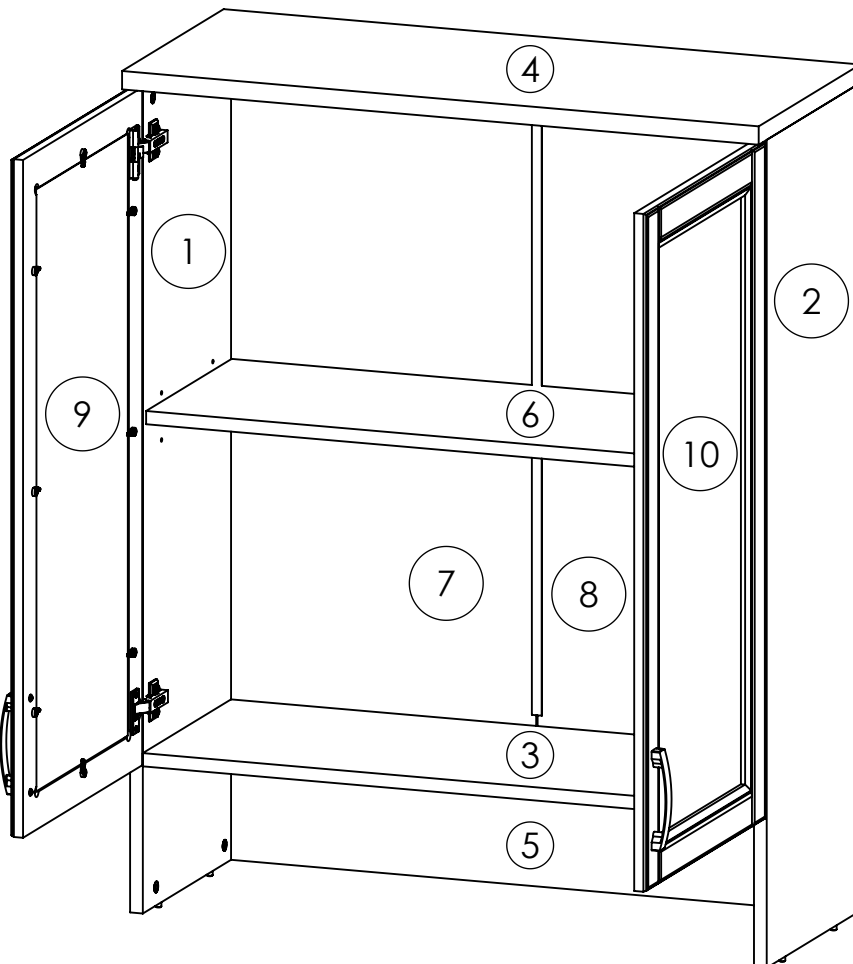

PC JULIJA regal nadgradni ormarić 2VR ST./90

	DIM	kom	pak
1.	1125X350	1	1
2.	1125X350	1	1
3.	864X330	1	1
4.	900X380	1	1
5.	200X864	1	1
6.	863X320	1	1
7.	933X441	1	2
8.	933X441	1	2
9.	921X446	1	2
10.	921X446	1	2