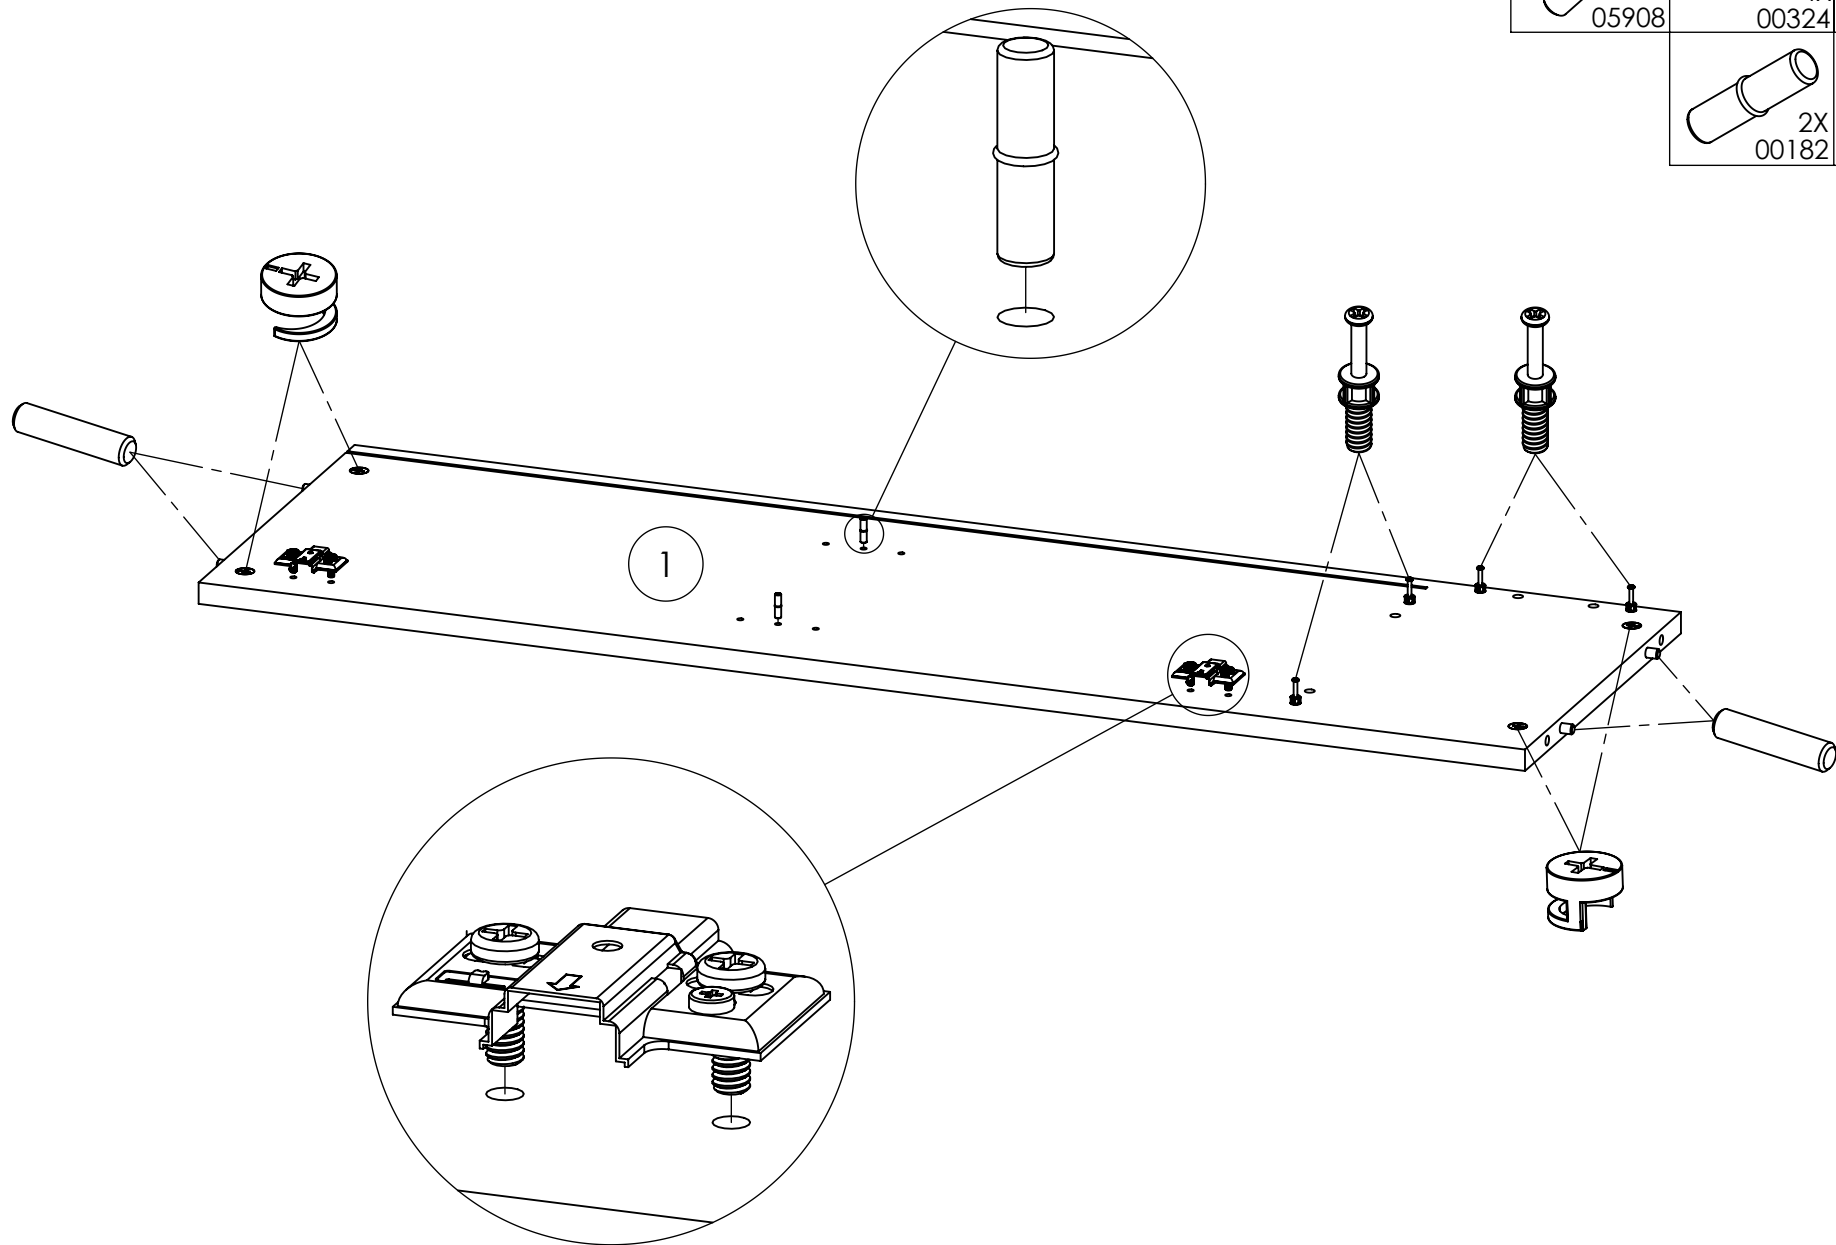

PC JULIJA regal nadgradni ormarić 2VR ST./90

1.

8x35 4X 05908	 4X 00324	7X24 4X 00323
 2X 00182	 2X 11037