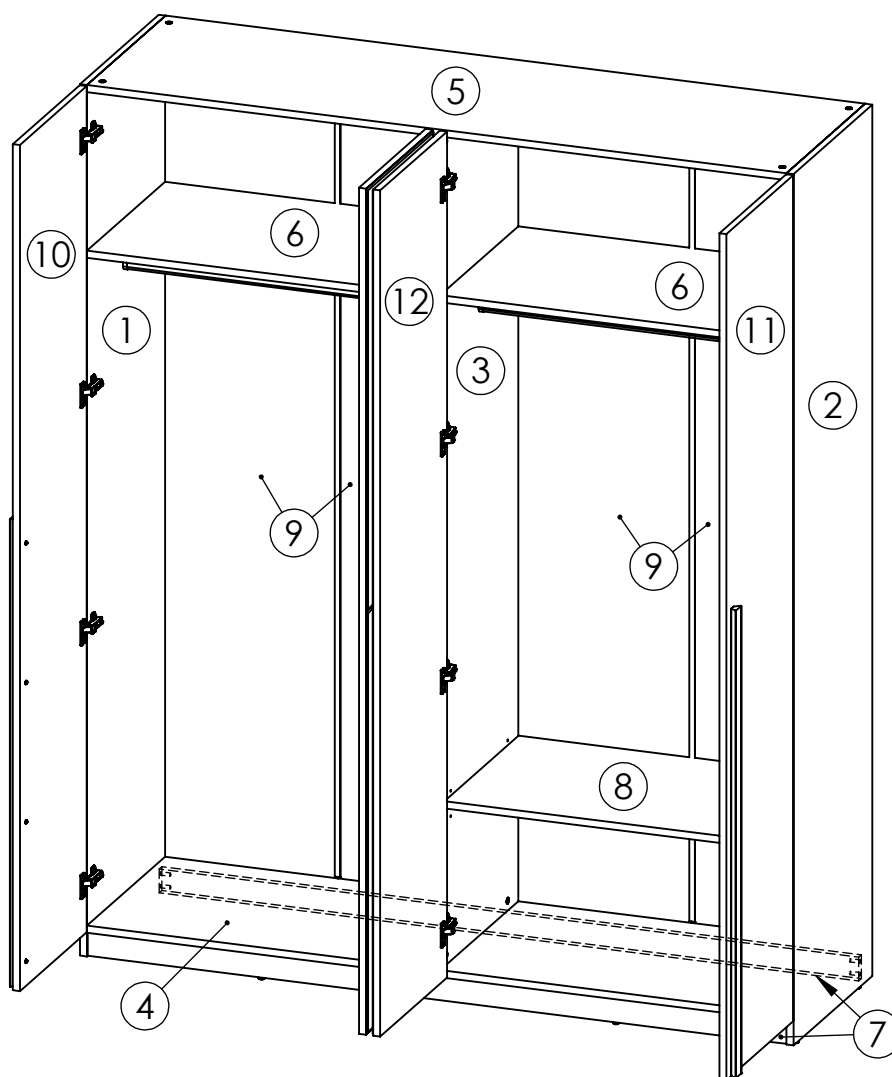

LP KARLA ormar 4D

60 min

	DIM	kom	pak
1.	2200X530	1	1
2.	2200X530	1	1
3.	2104X526	1	1
4.	1780X526	1	2
5.	1780X530	1	2
6.	881X526	2	3
7.	1780X60	1	2
8.	880X500	1	3
9.	2130X447	4	1
10.	2136X450	1	4
11.	2136X450	1	4
12.	2136X450	2	5