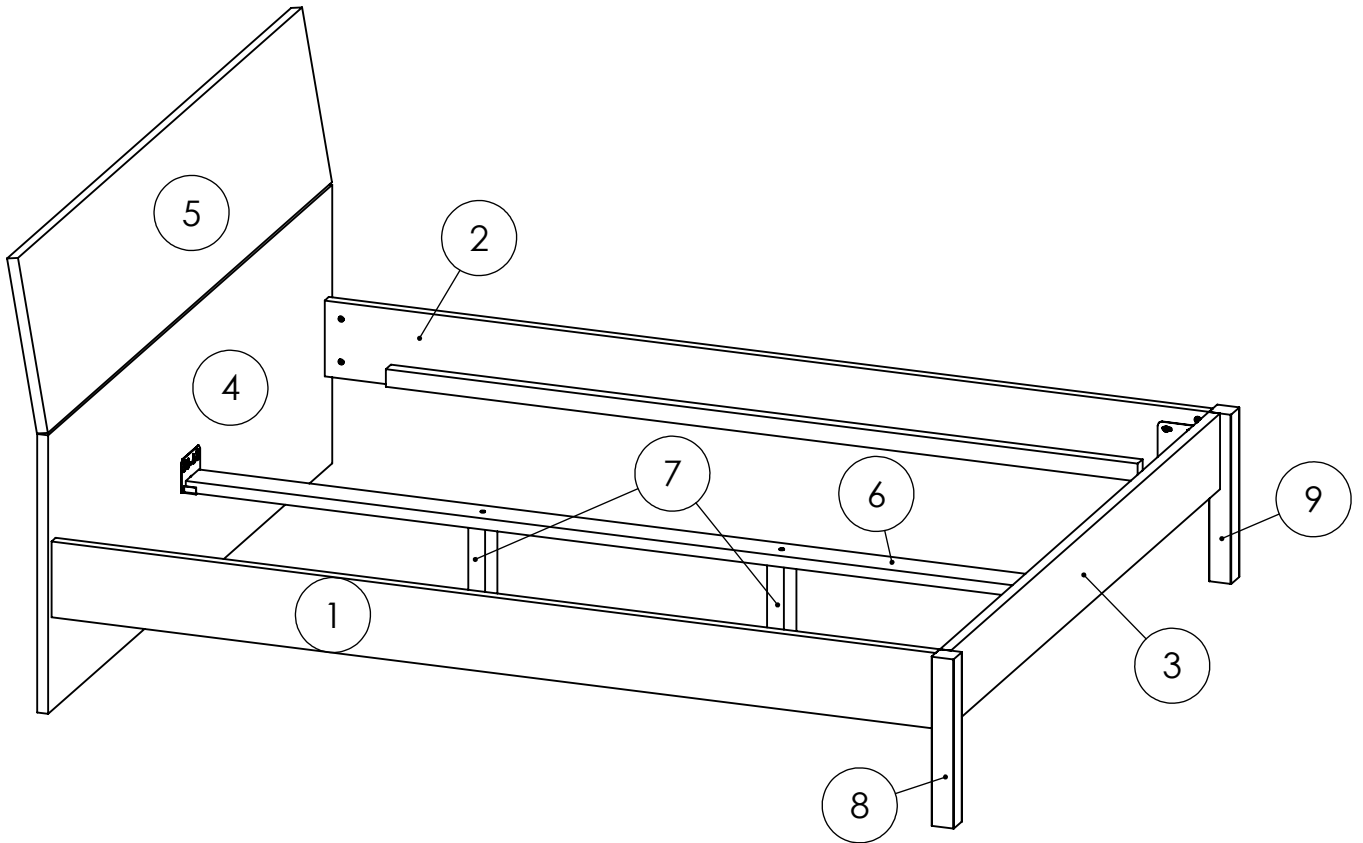

LP KARLA krevet 200X160

	DIM	kom	pak	Ø8x35	Ø15X14	7X24	6X14	6X14
1.	2000X170	1	2	 12X 05908	 8X 00324	 8X 00323	 20X 00243	 20X 00173
2.	2000X170	1	2	 4X 00123	 16X 00233	 2X 00161	 2X 00443	 2X 10609
3.	1610X170	1	1	 2X 06155	 4X 00165	 4X 00174	 4X 00365	 2X 25661
4.	1700X625	1	1	 2X 05852	 1X 00160			
5.	1700X390	1	1					
6.	1990X78	1	2					
7.	228X74	2	1					
8.	48X48X380	1	3					
9.	48X48X380	1	3					

LP KARLA krevet 200X160

1.

 2X 00324	 2X 00174	6x14  4X 00173	8x35  4X 05908
--	--	--	--

2.

 2X 00324	 2X 00174	6x14  4X 00173	8x35  4X 05908
--	--	--	--

LP KARLA krevet 200X160

3.

8x35 4X 05908	4X 00324
6x14 10X 00173	

LP KARLA krevet 200X160

4.

LP KARLA krevet 200X160

5.

6.

LP KARLA krevet 200X160

7.

8.