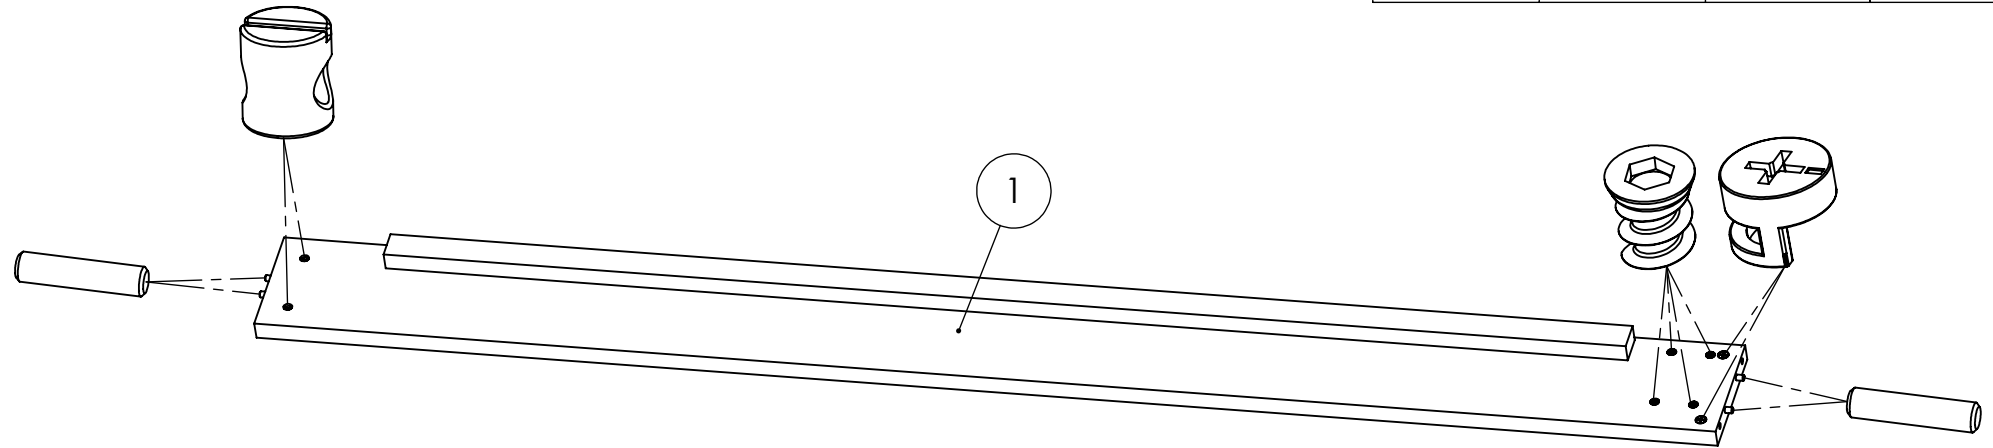

LP KARLA krevet 200X160

1.

 2X 00324	 2X 00174	6x14 4X 00173	8x35 4X 05908