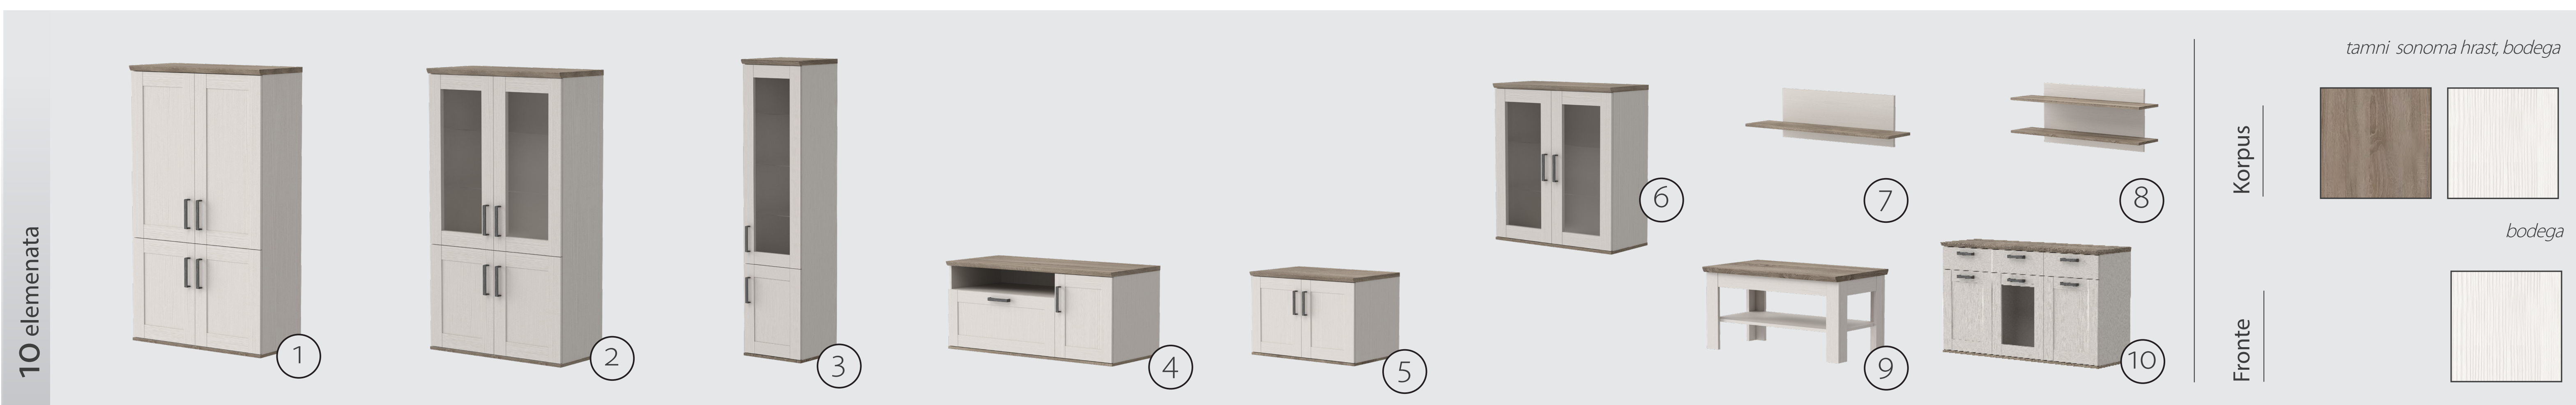

LUNA

Program regala

1. Komoda 4VR, 90 x 160 x 41,5 cm
2. Komoda 2VR + 2VR/ST, 90 x 160 x 41,5 cm
3. Poličar 1VR + 1VR/ST, 45,2 x 190 x 41,5 cm
4. TV element 1VR+1VR/OTK, 135 x 64,1 x 57,5 cm

5. TV element 2VR, 90 x 64,1 x 57,5 cm
6. Viseći 2VR/ST, 90 x 100 x 41,5 cm
7. Zidna polica jednostruka, 111 x 32 x 26 cm
8. Zidna polica dvostruka, 111 x 43,3 x 26 cm

9. Klub stol, 90 x 47 x 51 cm
10. Komoda 2VR + 1VR/ST + 3L, 134,8 x 80,8 x 41,5 cm