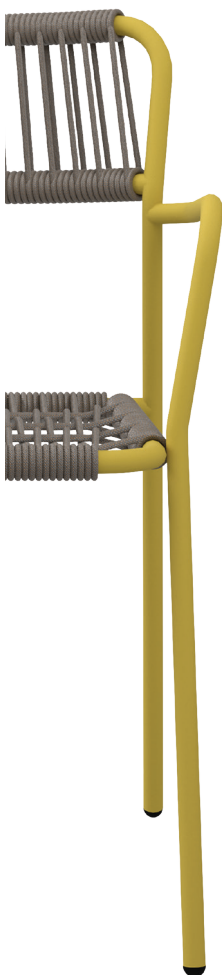

**Prima.**

Slavonska cesta 6  
43000 Bjelovar  
+385 43 24 46 55  
[www.prima-namjestaj.hr](http://www.prima-namjestaj.hr)

**Kono**

vrtni namještaj

**Prima.**

Stolica Kono s rukonaslonom, Š56 x D55 x V80 cm, boje:

Stolica Kono bez rukonaslona, Š51 x D55 x V80 cm, boje:

Konstrukcija stolice Kono izrađena je od plastificiranog metala, a sjedište i naslon ispleteni su od konopa. Otporne su na sve vremenske uvjete i dostupne u više boja.

Stol Kono, ø80 - D80 x V75 cm, metalni dio: , ploča stola:

Stol Kono, ø90 - D90 x V75 cm, metalni dio: , ploča stola:

Kvalitetna HPL kompaktna ploča stola Kono izuzetne je izdržljivosti i trajnosti. Ploča i postolje dostupni su u više boja i mogu se kombinirati po želji. Stolovi su otporni na sve vremenske uvjete i laki za održavanje.