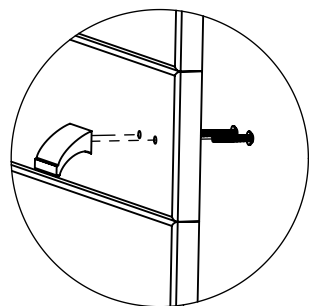

KOMODA 4D DAVOS

21

KOMODA 4D DAVOS

22

 20X 09318	 16X 00182
	 12X 01691

KOMODA 3D/4D DAVOS - SREDIŠNJI DIO

	DIM	Kom	Pak
1.	496 X 160	1	1
2.	496 X 100	1	1
3.	496 X 634	1	1
4.	481 X 400	1	1
5.	480 X 396	1	1
6.	480 X 395	1	1