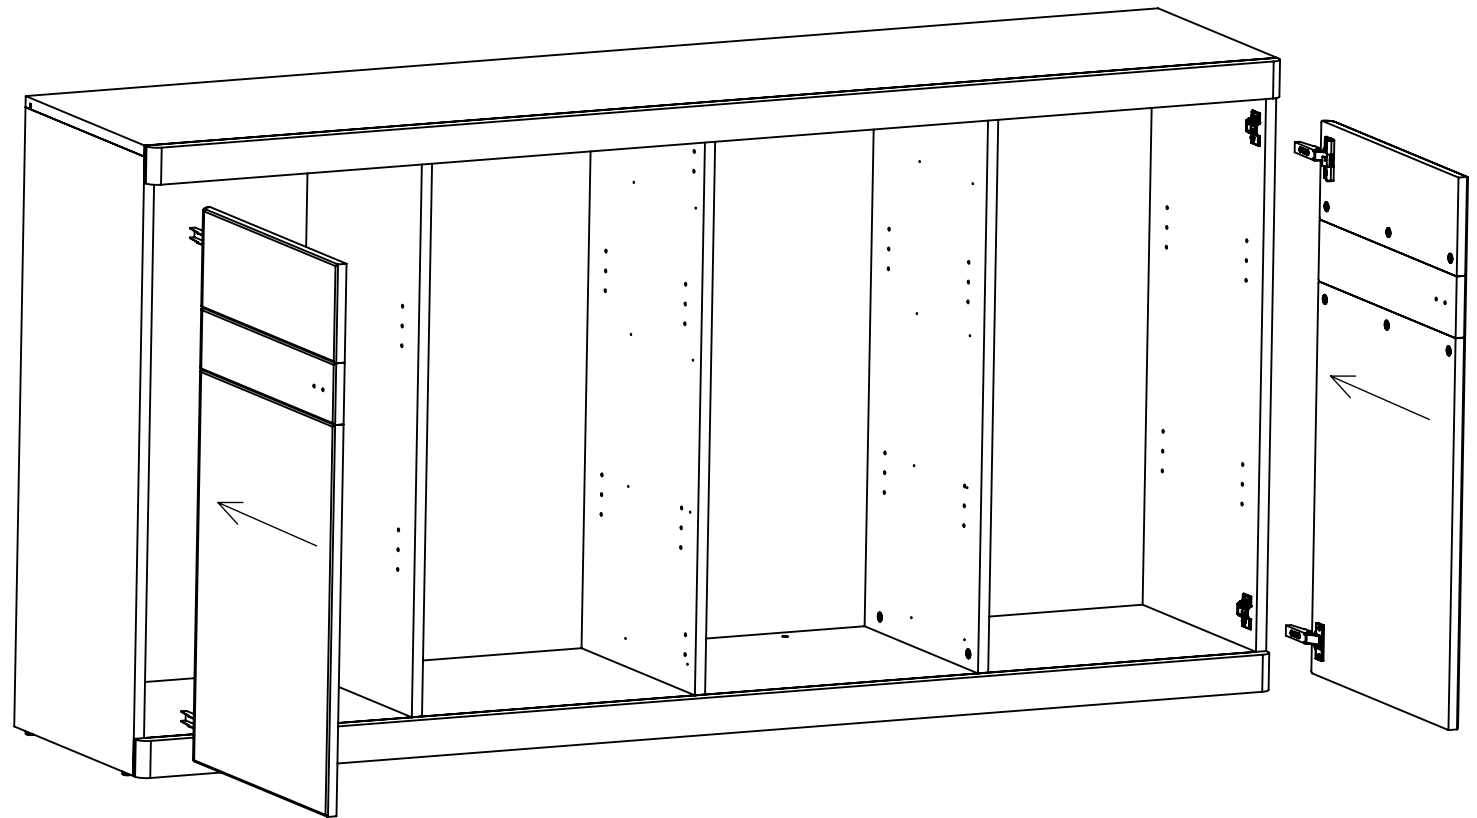

KOMODA 4D DAVOS

21

KOMODA 4D DAVOS

22

 20X 09318	 16X 00182
	 12X 01691

KOMODA 3D/4D DAVOS - SREDIŠNJI DIO

	DIM	Kom	Pak
1.	496 X 160	1	1
2.	496 X 100	1	1
3.	496 X 634	1	1
4.	481 X 400	1	1
5.	480 X 396	1	1
6.	480 X 395	1	1