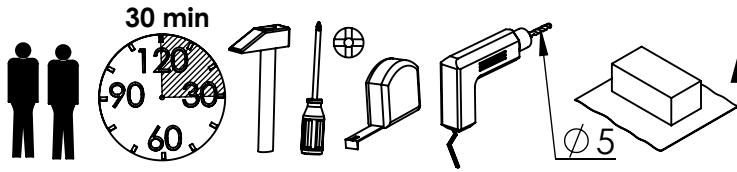

KOMODA 4D DAVOS

21

KOMODA 4D DAVOS

22

 20X 09318	 16X 00182
	 12X 01691

KOMODA 3D/4D DAVOS - SREDIŠNJI DIO

	DIM	Kom	Pak
1.	496 X 160	1	1
2.	496 X 100	1	1
3.	496 X 634	1	1
4.	481 X 400	1	1
5.	480 X 396	1	1
6.	480 X 395	1	1