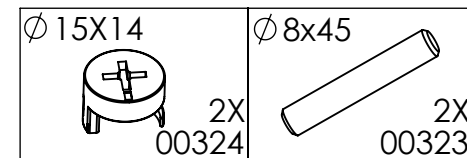

KOMODA 3D/4D DAVOS - SREDIŠNJI DIO

1