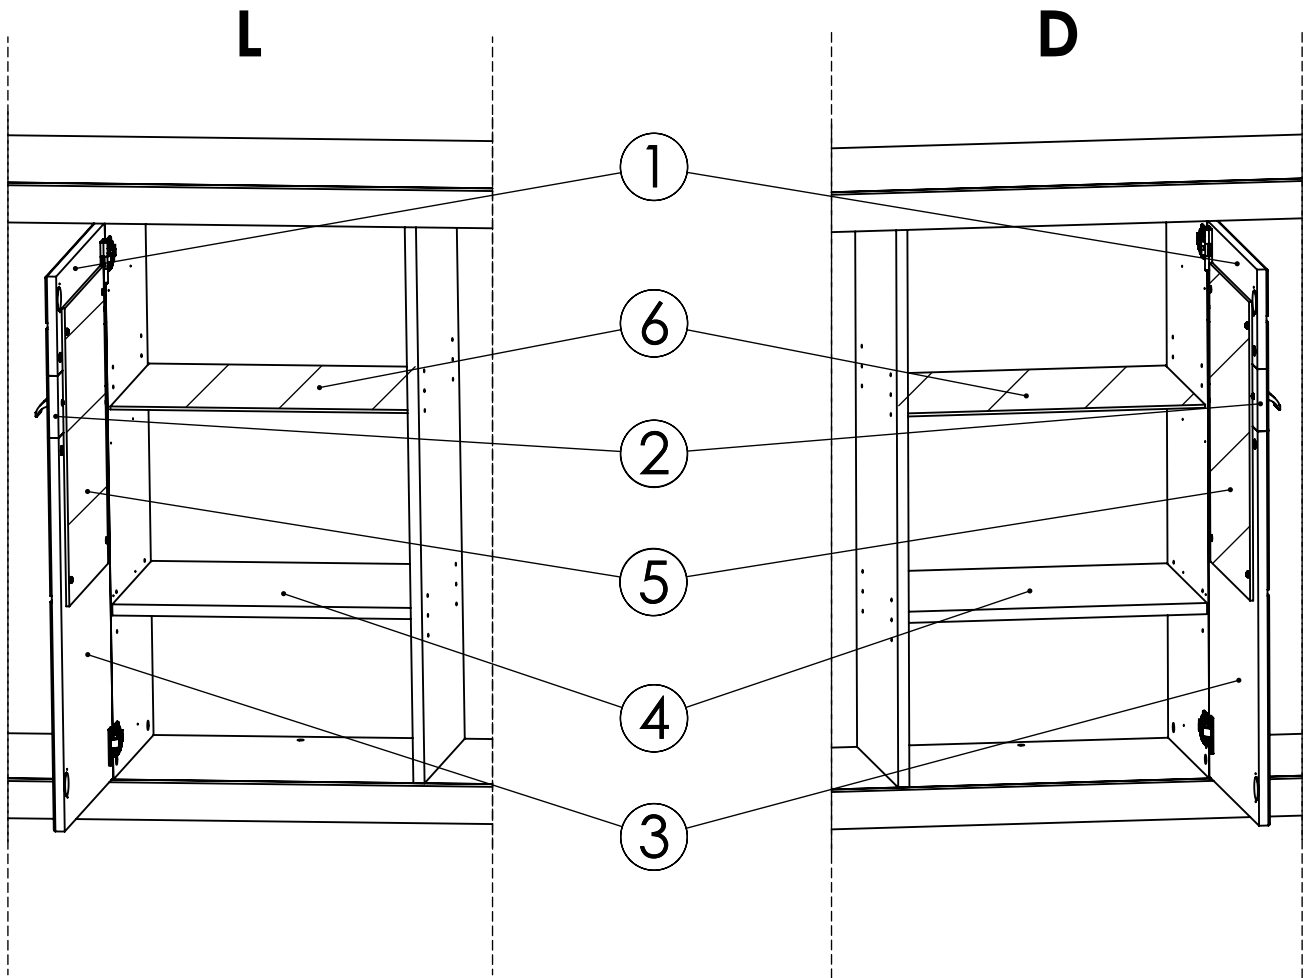

KOMODA 4D DAVOS

21

KOMODA 4D DAVOS

22

 20X 09318	 16X 00182
	 12X 01691

KOMODA 3D/4D DAVOS - SREDIŠNJI DIO

	DIM	Kom	Pak
1.	496 X 160	1	1
2.	496 X 100	1	1
3.	496 X 634	1	1
4.	481 X 400	1	1
5.	480 X 396	1	1
6.	480 X 395	1	1