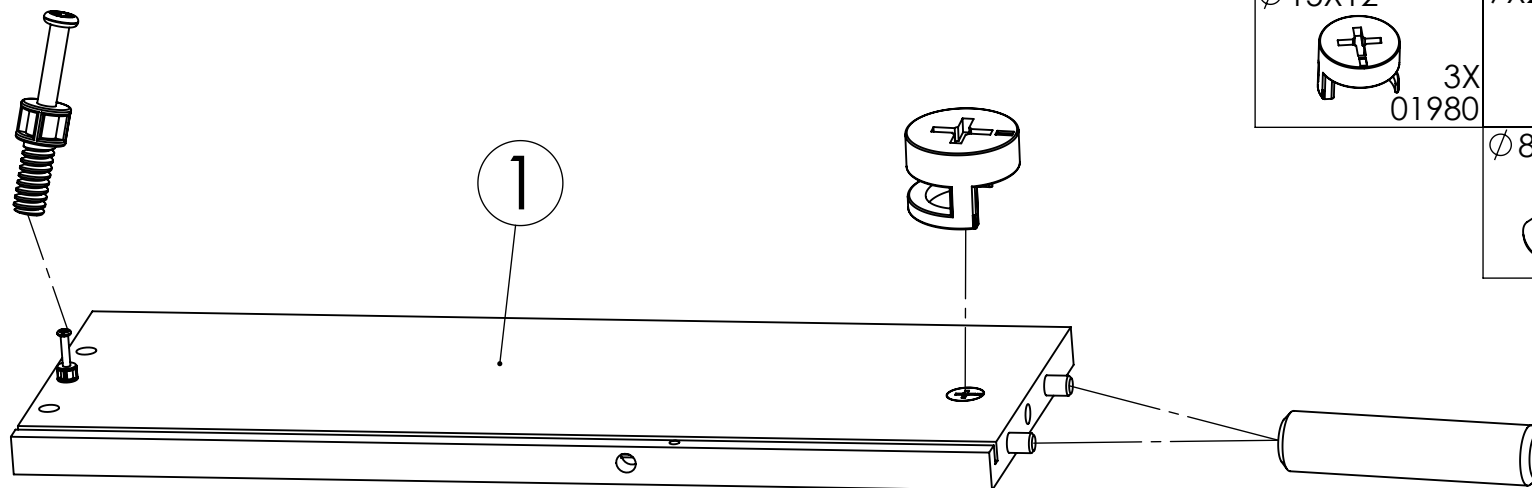

KOMODA 3/4D DAVOS - SREDIŠNJI DIO

1

3x

$\varnothing 15 \times 12$ 3X 01980	7X24 3X 00323
$\varnothing 8 \times 35$ 6X 05908	

2

3x