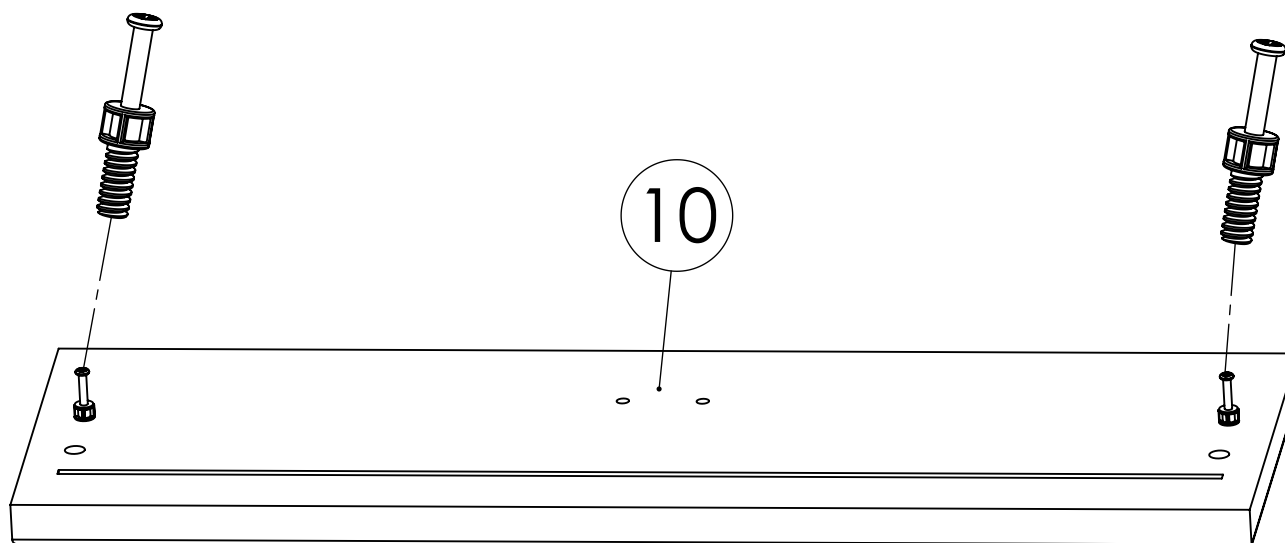

KOMODA 3/4D DAVOS - SREDIŠNJI DIO

9

10