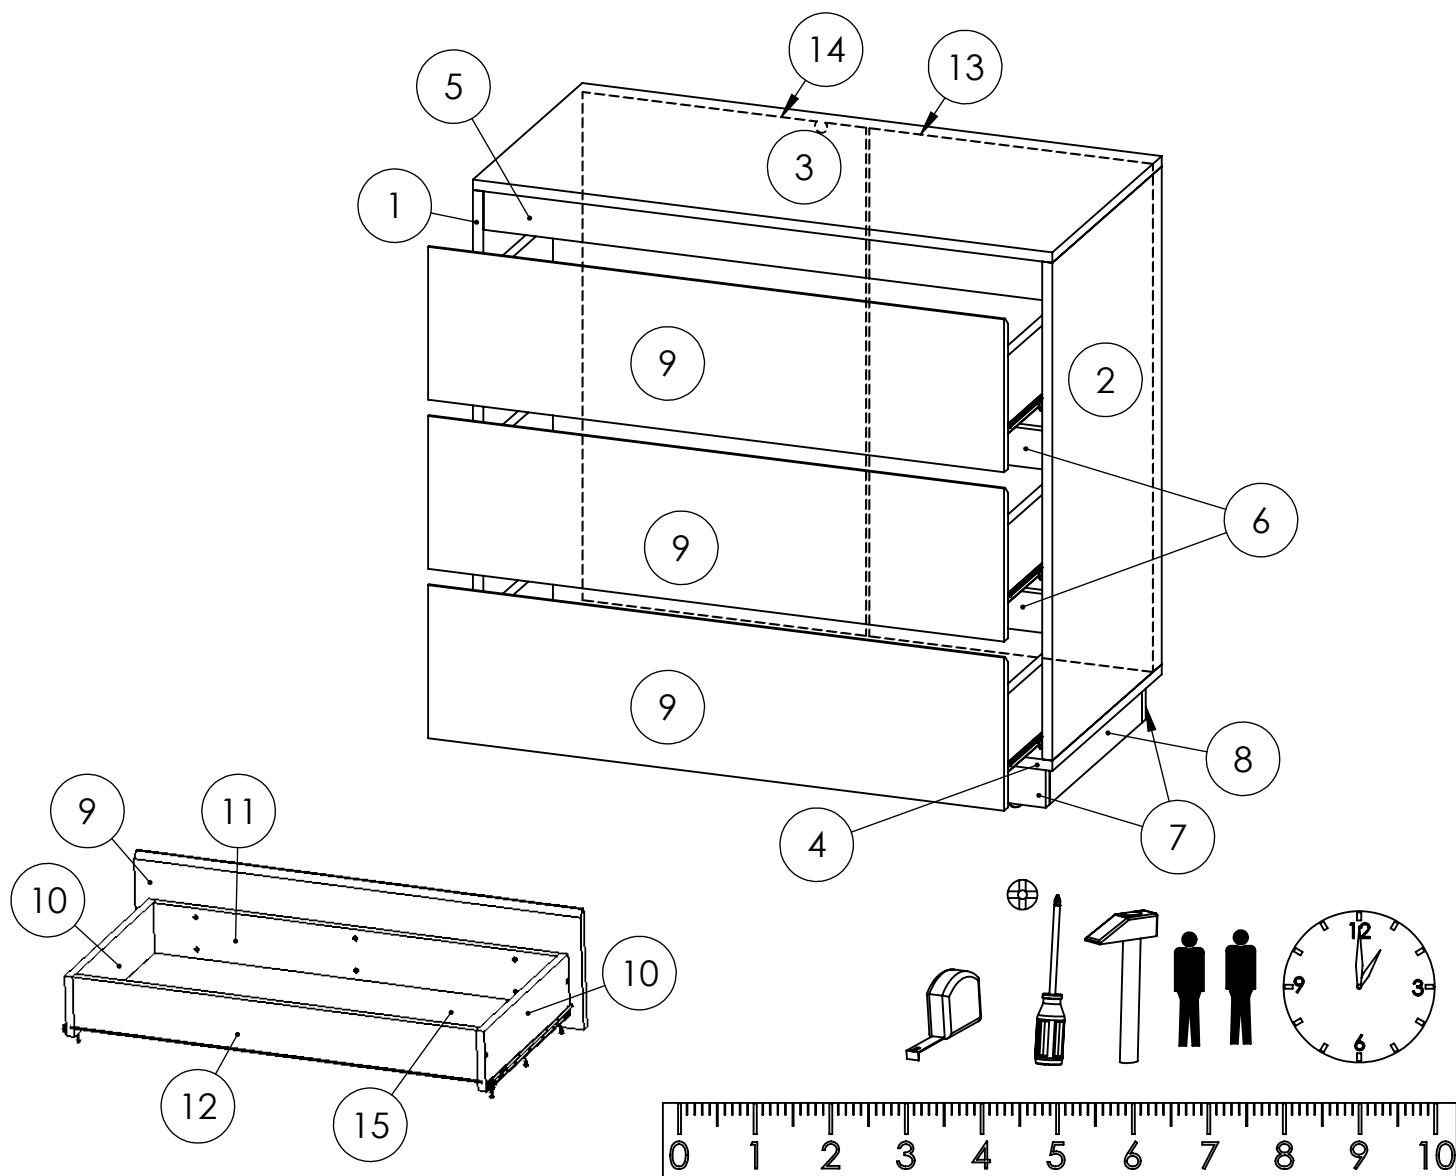

LP komoda OSKAR LUX 3L

	DIM	kom	pak korpus	pak vrata
1.	768X450	1	1	
2.	768X450	1	1	
3.	901X450	1	1	
4.	901X450	1	1	
5.	869X60	1	1	
6.	869X60	2	1	
7.	868X64	2	1	
8.	380X64	2	1	
9.	236X896	3		1
10.	400X120	6	1	
11.	810X100	3	1	
12.	810X100	3	1	
13.	784X441	1	1	
14.	784X441	1	1	
15.	398X826	3	1	