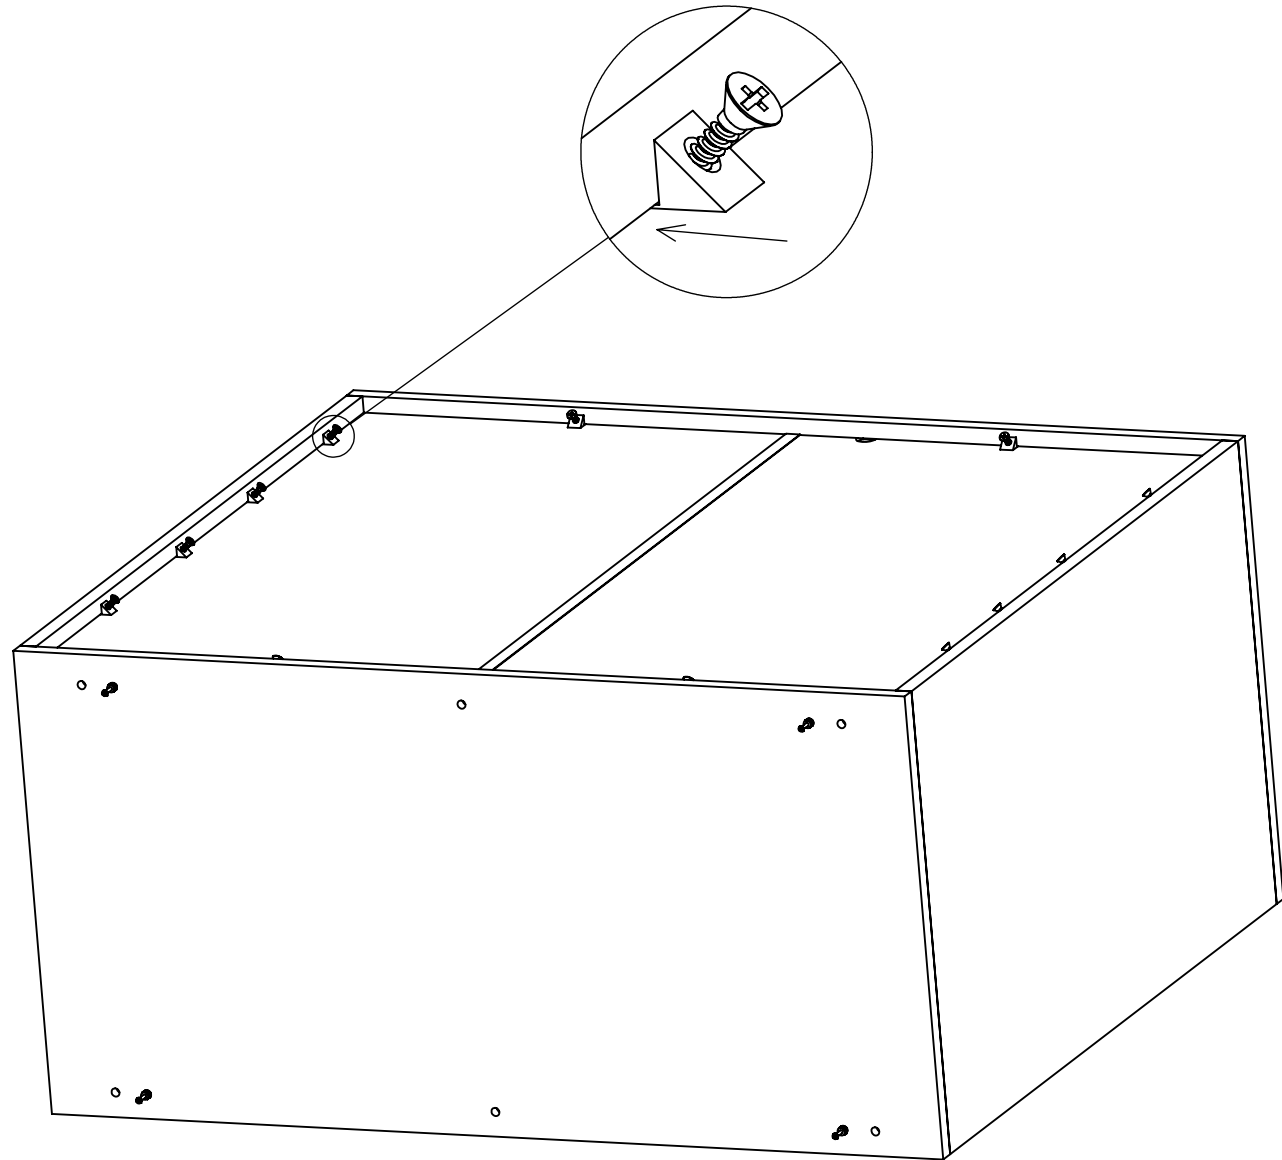

LP komoda OSKAR LUX 3L

14

A=B