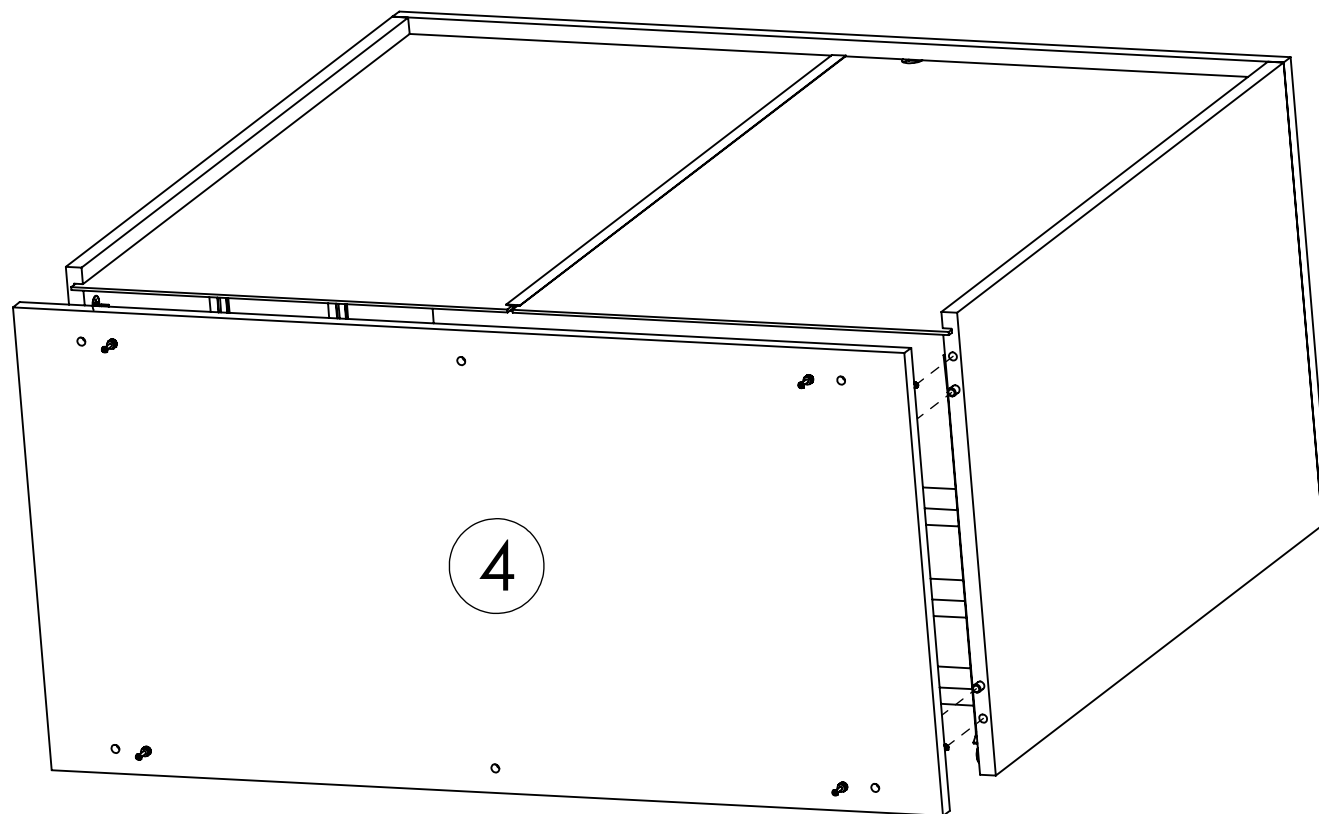

LP komoda OSKAR LUX 3L

13