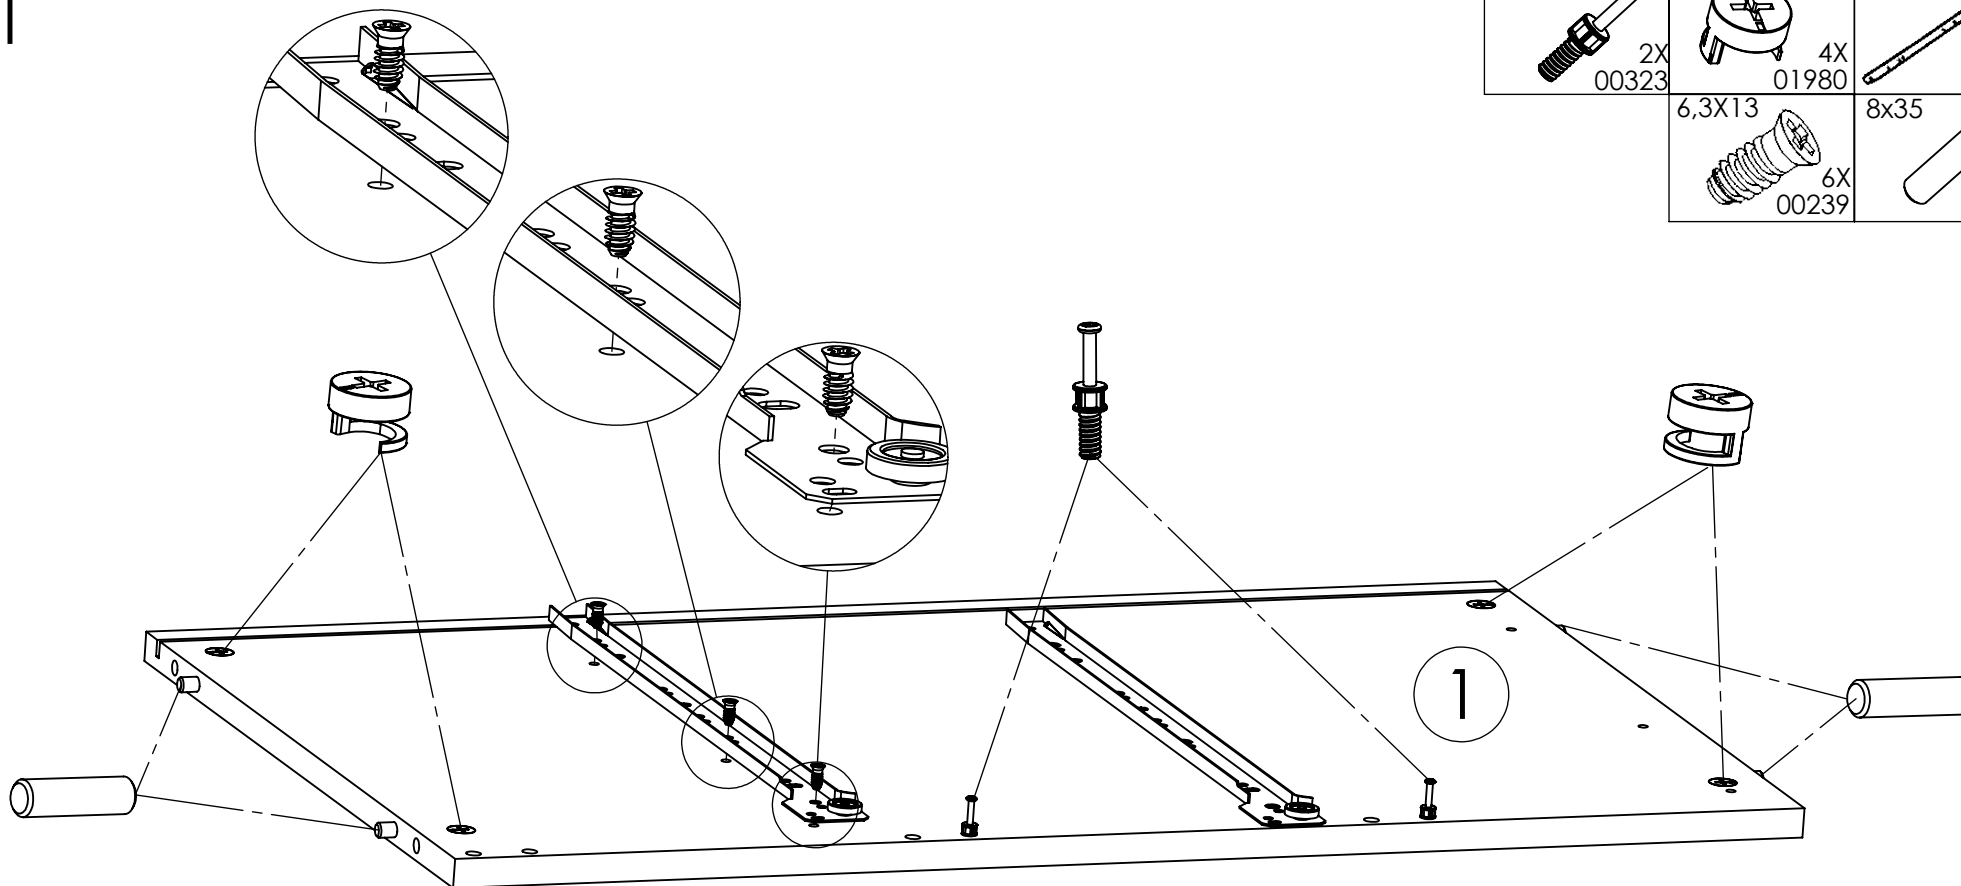

LP komoda OSKAR LUX 3L

1

7X24 2X 00323		L - 400 2X 00251		4X 01980
6,3X13 6X 00239		8x35 4X 05908