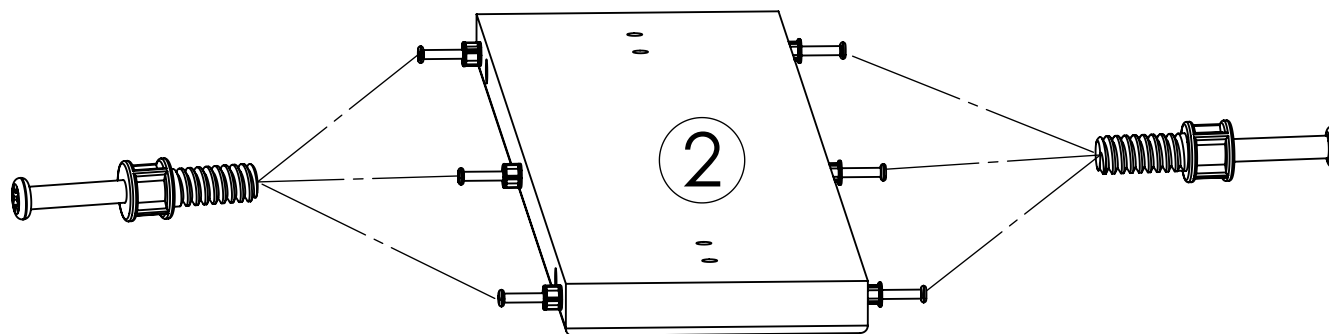

KOMODA 3D/4D DAVOS - SREDIŠNJI DIO

1

2