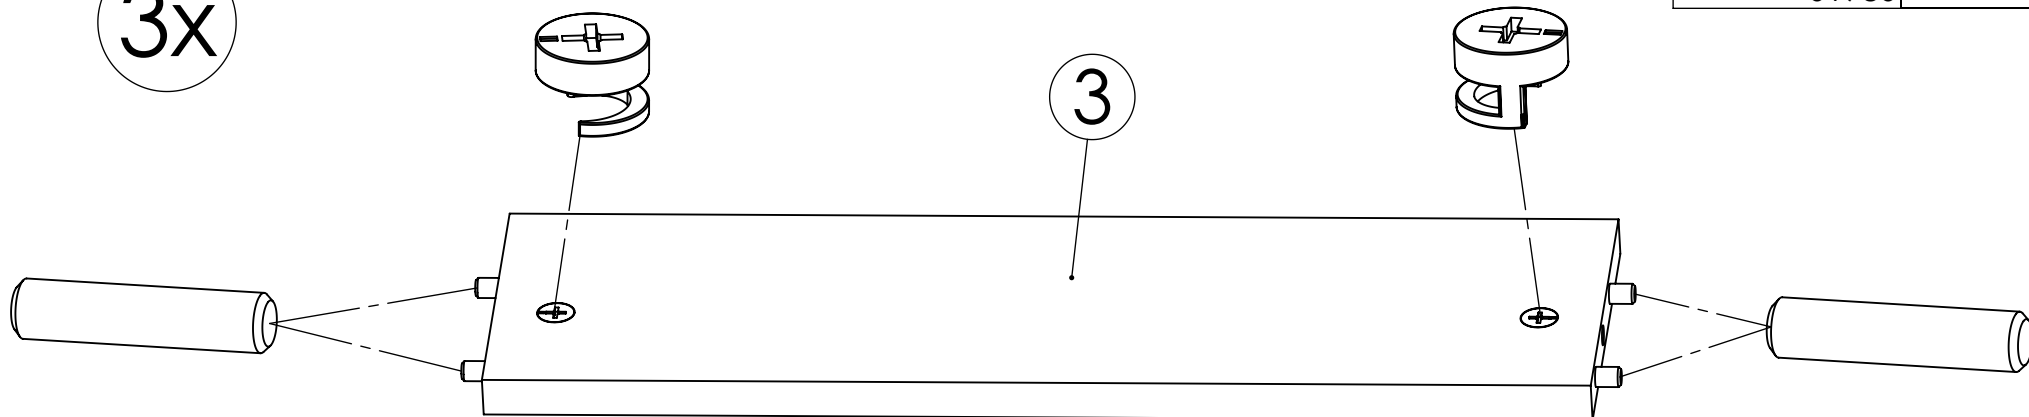

KOMODA 3/4D DAVOS - SREDIŠNJI DIO

3

3x

$\varnothing$ 15X12 6X 01980	$\varnothing$ 8x35 12X 05908

4