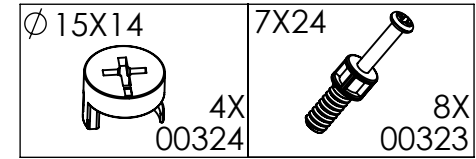

KOMODA 3D DAVOS

1

2