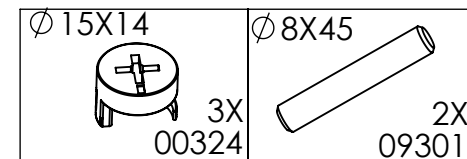

KOMODA 3/4D DAVOS - SREDIŠNJI DIO

9