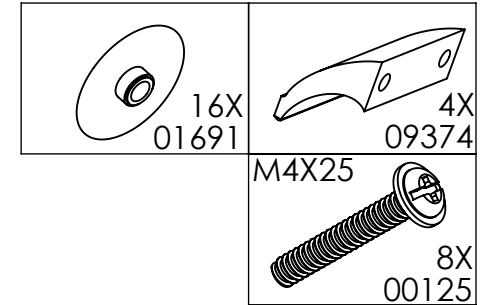

KOMODA 3/4D DAVOS - SREDIŠNJI DIO

19

1.

2.

3.

4.

10

9

8

7

5.