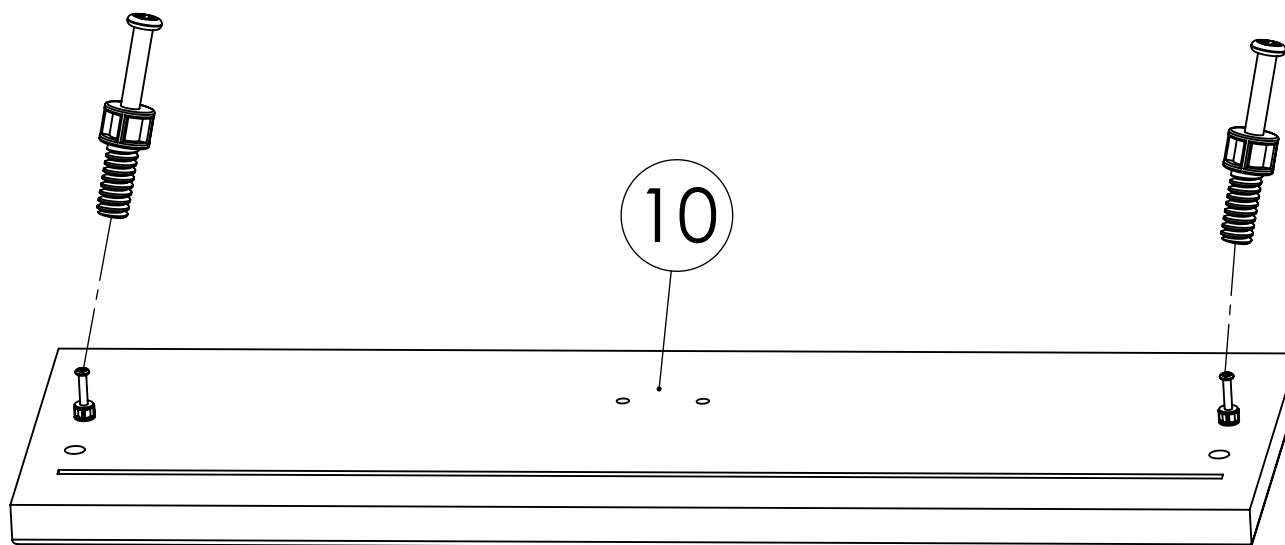

KOMODA 3/4D DAVOS - SREDIŠNJI DIO

9

10