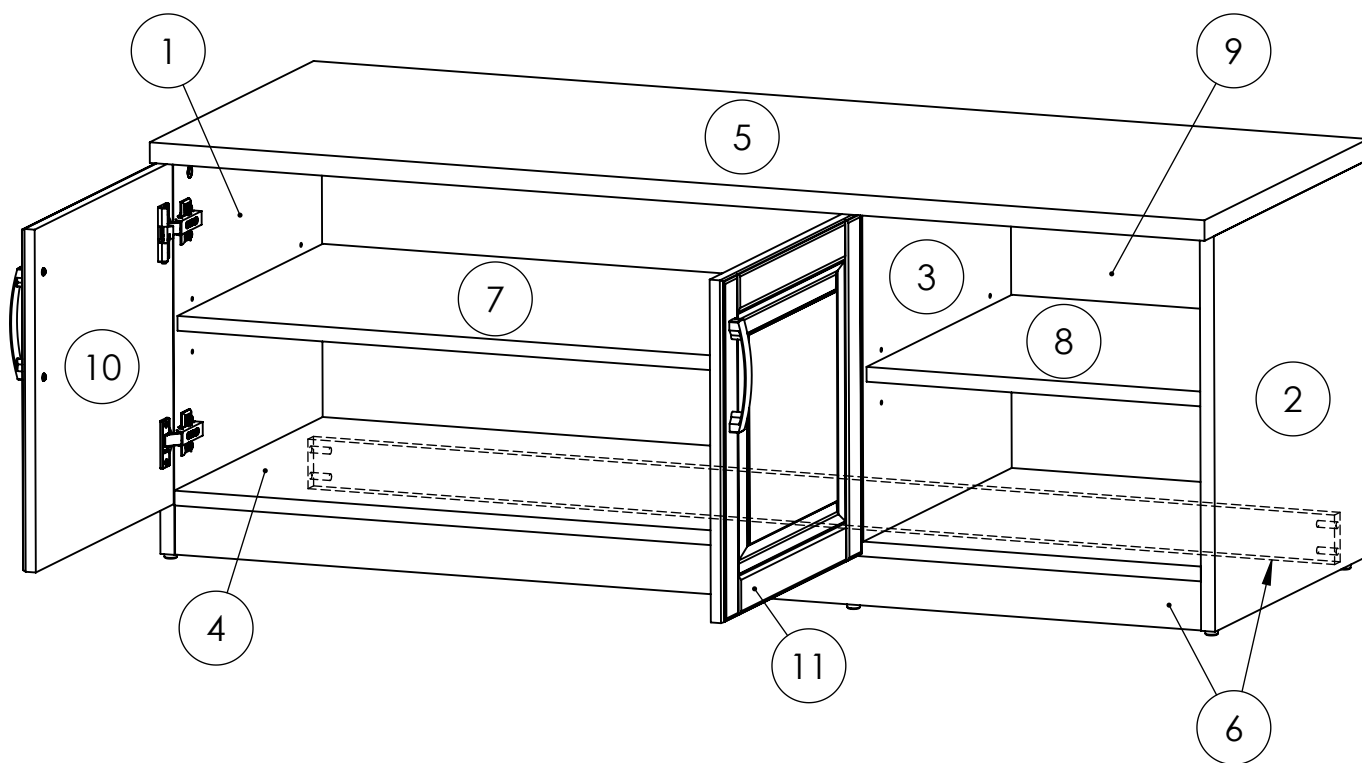

PC JULIJA regal TV komoda 2VR+OTV/135

	DIM	kom	pak
1.	480X500	1	1
2.	480X500	1	1
3.	402X480	1	1
4.	1314X480	1	1
5.	1350X530	1	1
6.	1314X60	2	1
7.	863X470	1	1
8.	431X470	1	1
9.	1334X428	1	1
10.	416X446	1	2
11.	416X446	1	2