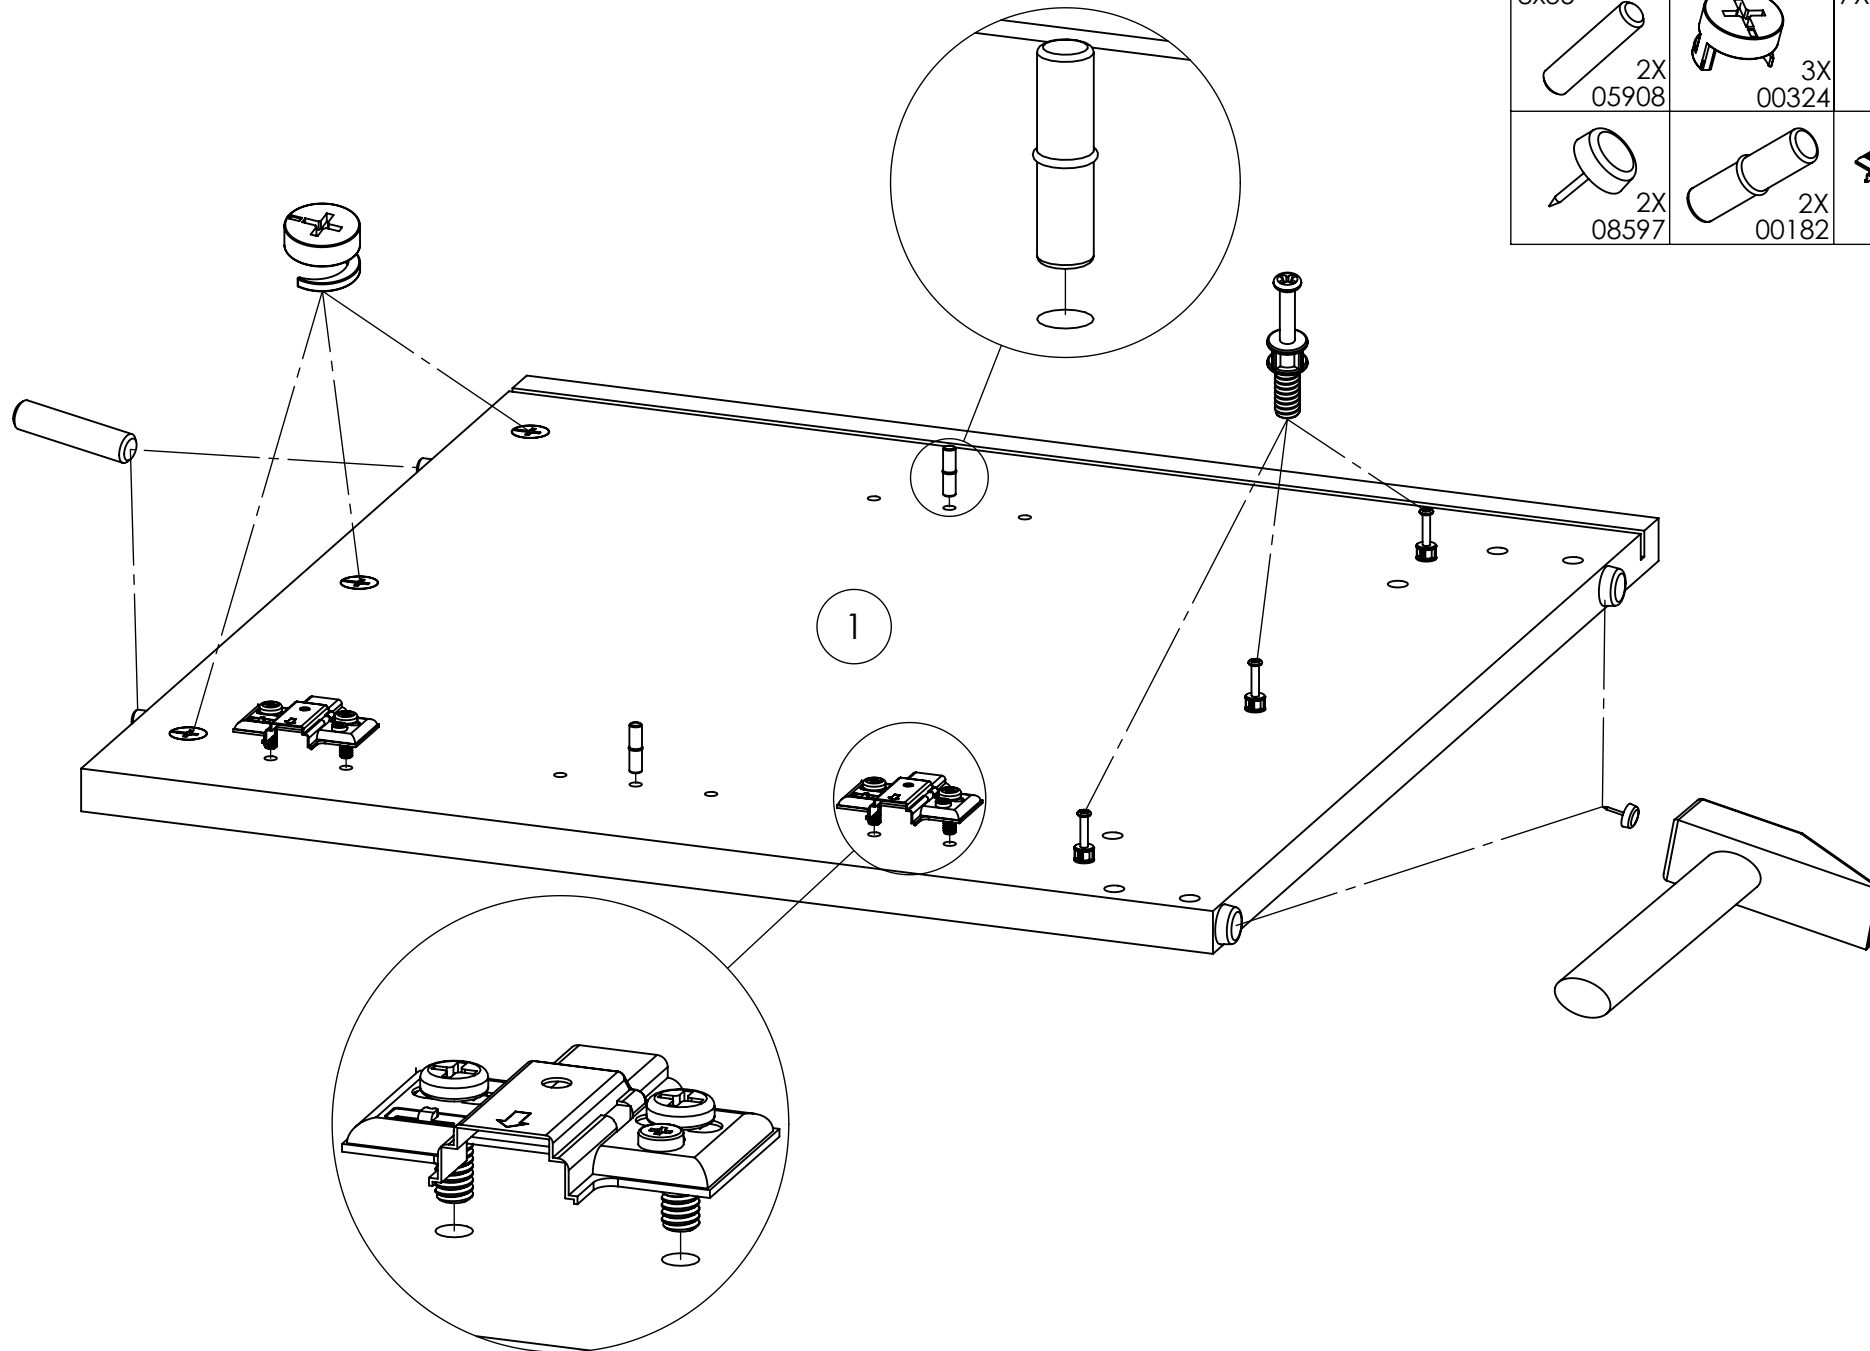

PC JULIJA regal TV komoda 2VR+OTV/135

1.

8x35 2X 05908	 3X 00324	7X24 3X 00323
 2X 08597	 2X 00182	 2X 11037