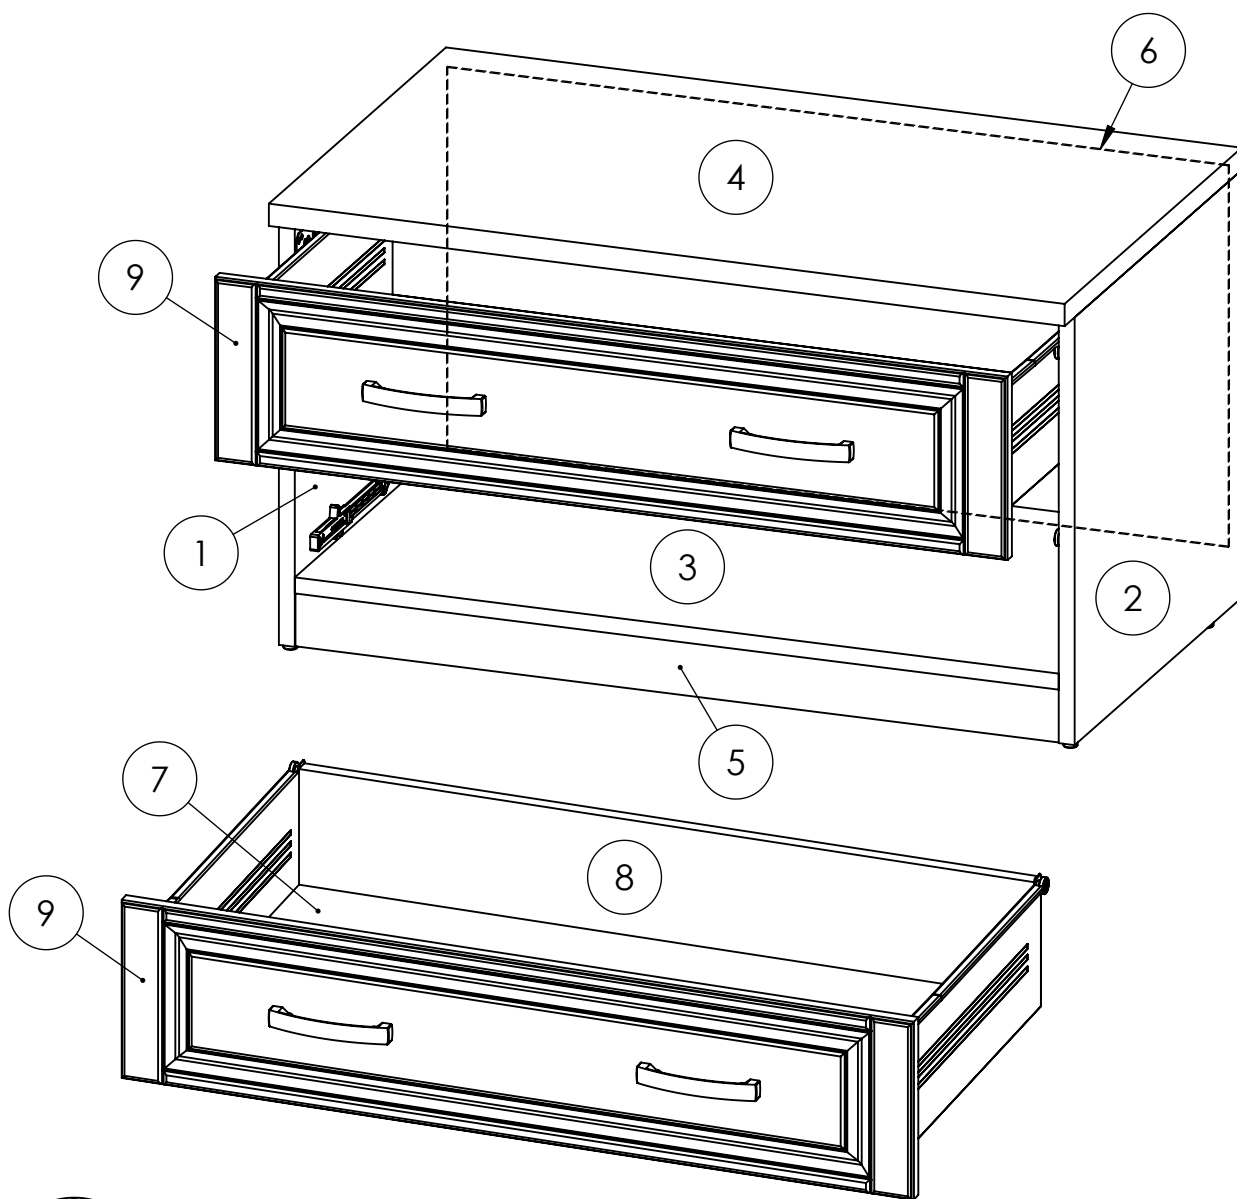

PC JULIJA regal TV komoda 2L/90

	DIM	kom	pak	8X35	7X24		3,5X16	6,3X13
1.	480X500	1	1	 12X 05908	 12X 00323	 12X 00324	 28X 01231	 20X 14425
2.	480X500	1	1					
3.	864X480	1	1					
4.	900X530	1	1	 4X 00230	 4X 08597	L - 450 H - 150  2X 20089	 8X 02259	 50X 10109
5.	864X60	1	1					
6.	884X428	1	1					
7.	832X447	2	1					
8.	832X134	2	1	 2X 05280	 2X 05280	 4X 14166	 8X 14166	 2X 00236
9.	206X896	2	2					

PC JULIJA regal TV komoda 2L/90

1.

8x35 2X 05908	 3X 00324	7X24 3X 00323
3X20 4X 00230	6,3X13 3X 14425	 2X 05280
L 1X 20089	 2X 08597	

PC JULIJA regal TV komoda 2L/90

2.

8x35 2X 05908		 3X 00324	7X24 3X 00323
6,3X13 3X 14425		D 1X 20089	 2X 08597

PC JULIJA regal TV komoda 2L/90

3.

4.

PC JULIJA regal TV komoda 2L/90

5.

PC JULIJA regal TV komoda 2L/90

6.

PC JULIJA regal TV komoda 2L/90