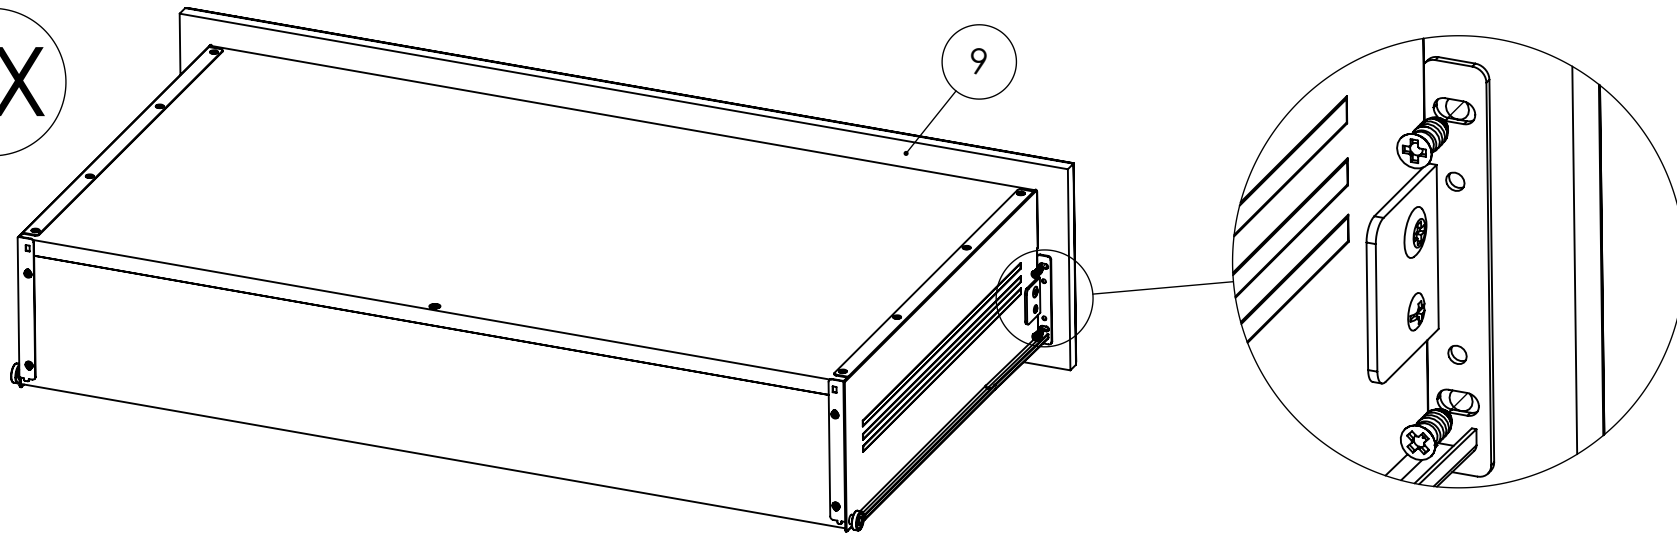

PC JULIJA regal TV komoda 2L/90

11.

4X40  2X 00236	3,5X16  24X 01231	L - 450 H - 150  2X 20089
--	---	--

2X

PC JULIJA regal TV komoda 2L/90

12.

2X

6,3X13
8X
14425