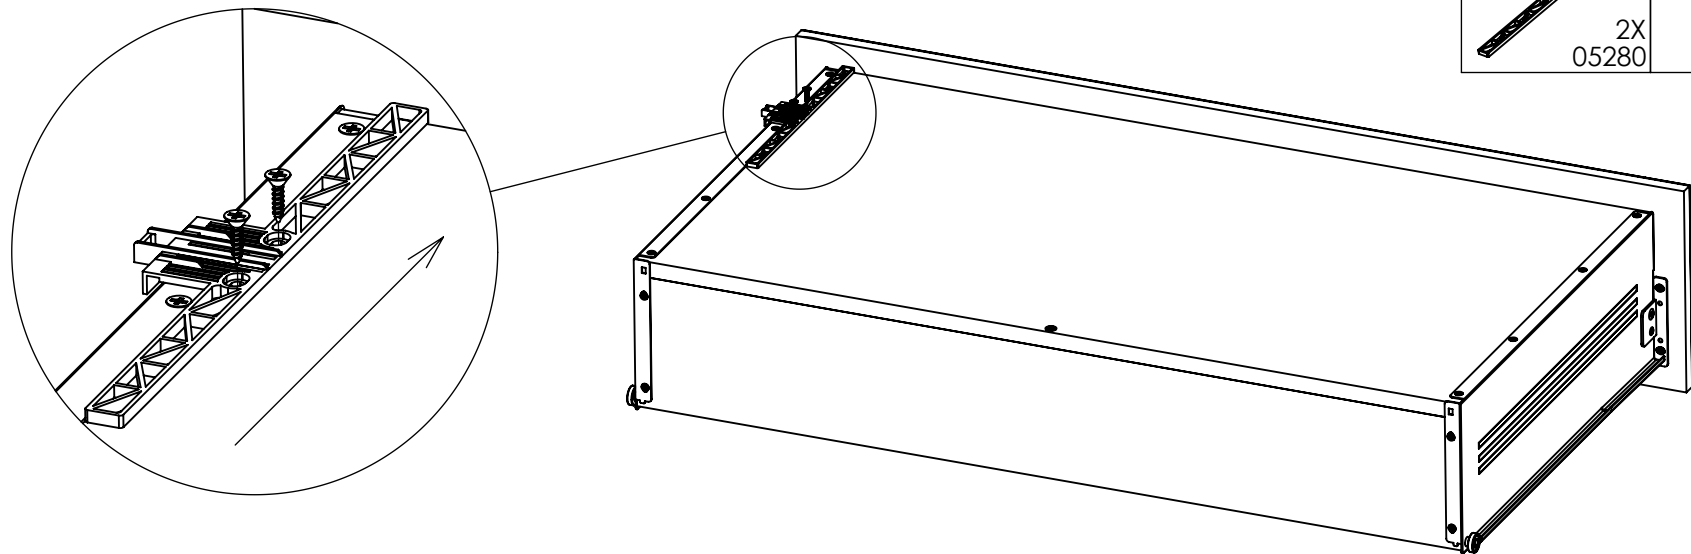

3,5X16
2X
05280
4X
01231