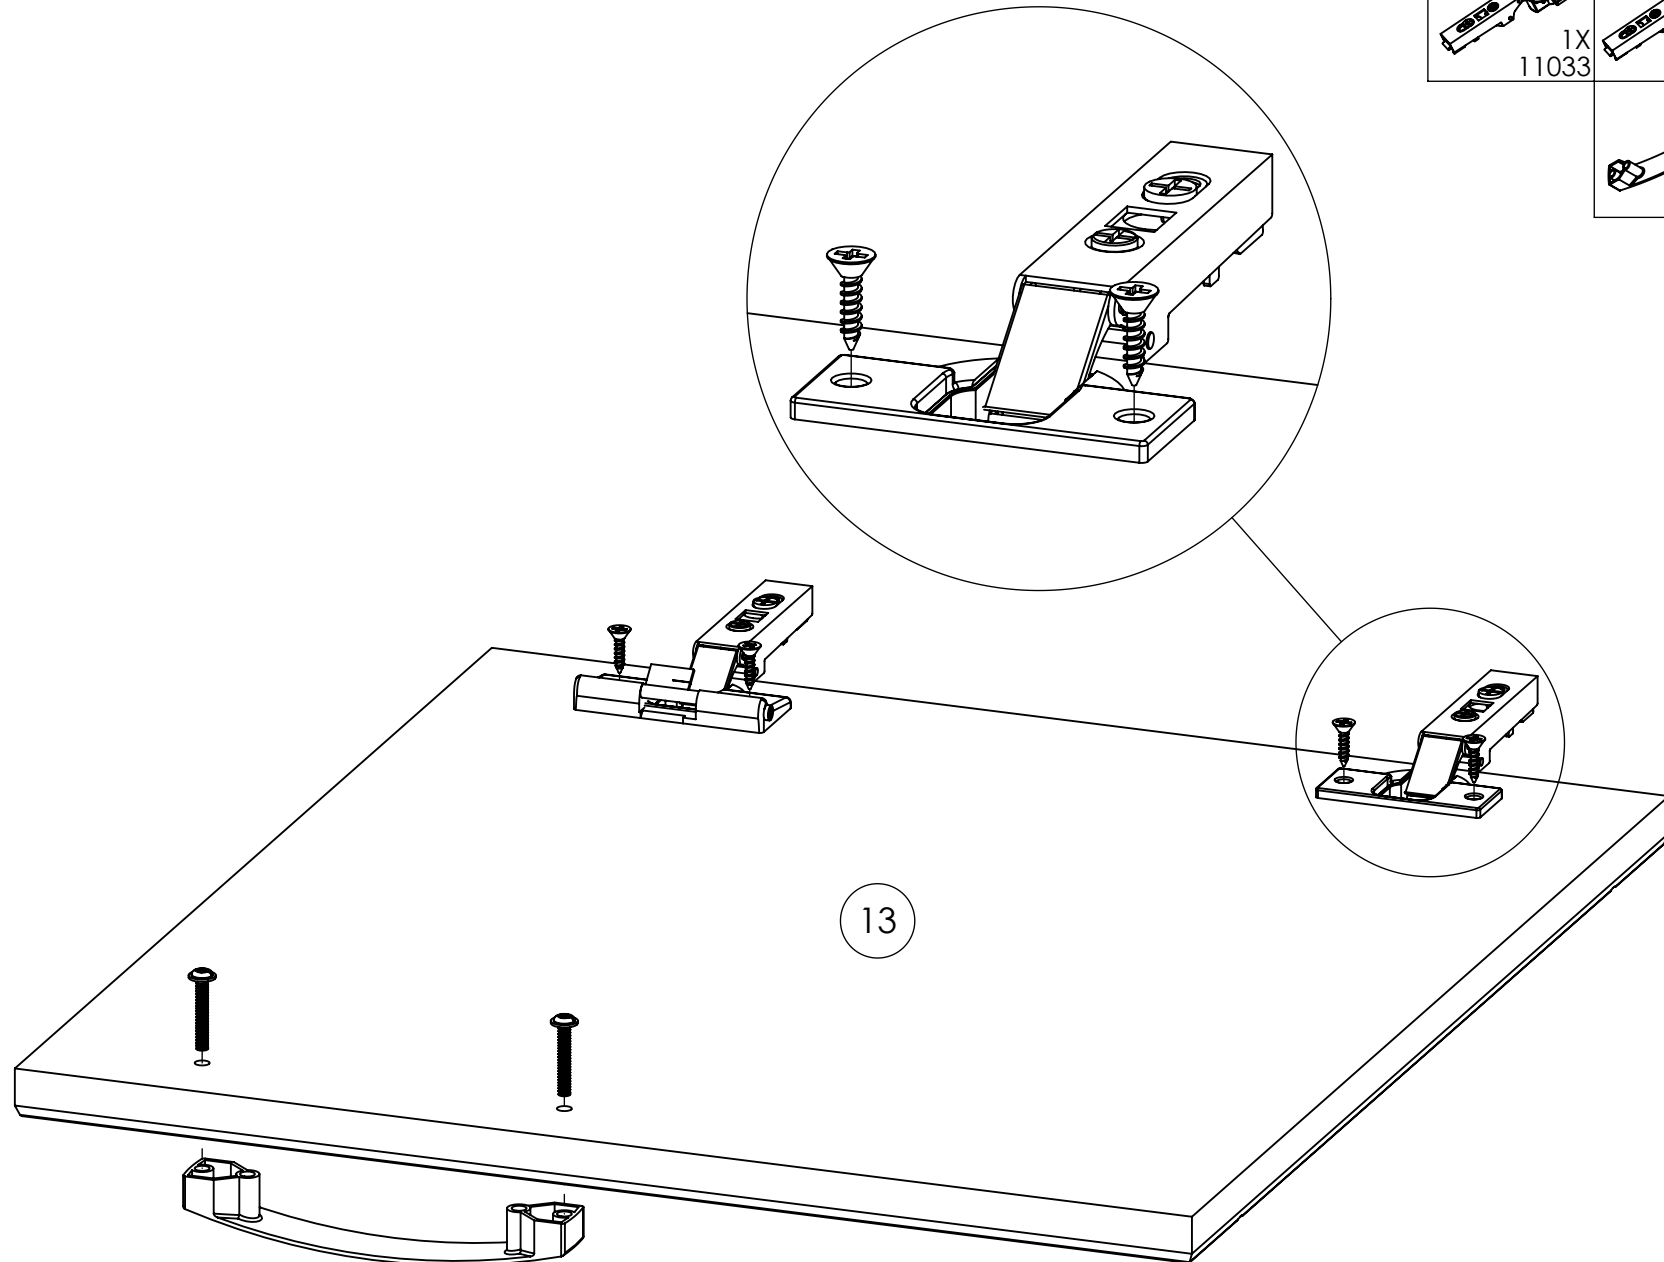

9.

PC JULIJA regal TV komoda 2L+2VR/180

10.

8x35 8X 05908	2X 03316
4X 08597	3,5X16 4X 01231

PC JULIJA regal TV komoda 2L+2VR/180

11.

 1X 11033	 1X 11030	 4X 01231
 1X 14166	 2X 14166	

PC JULIJA regal TV komoda 2L+2VR/180