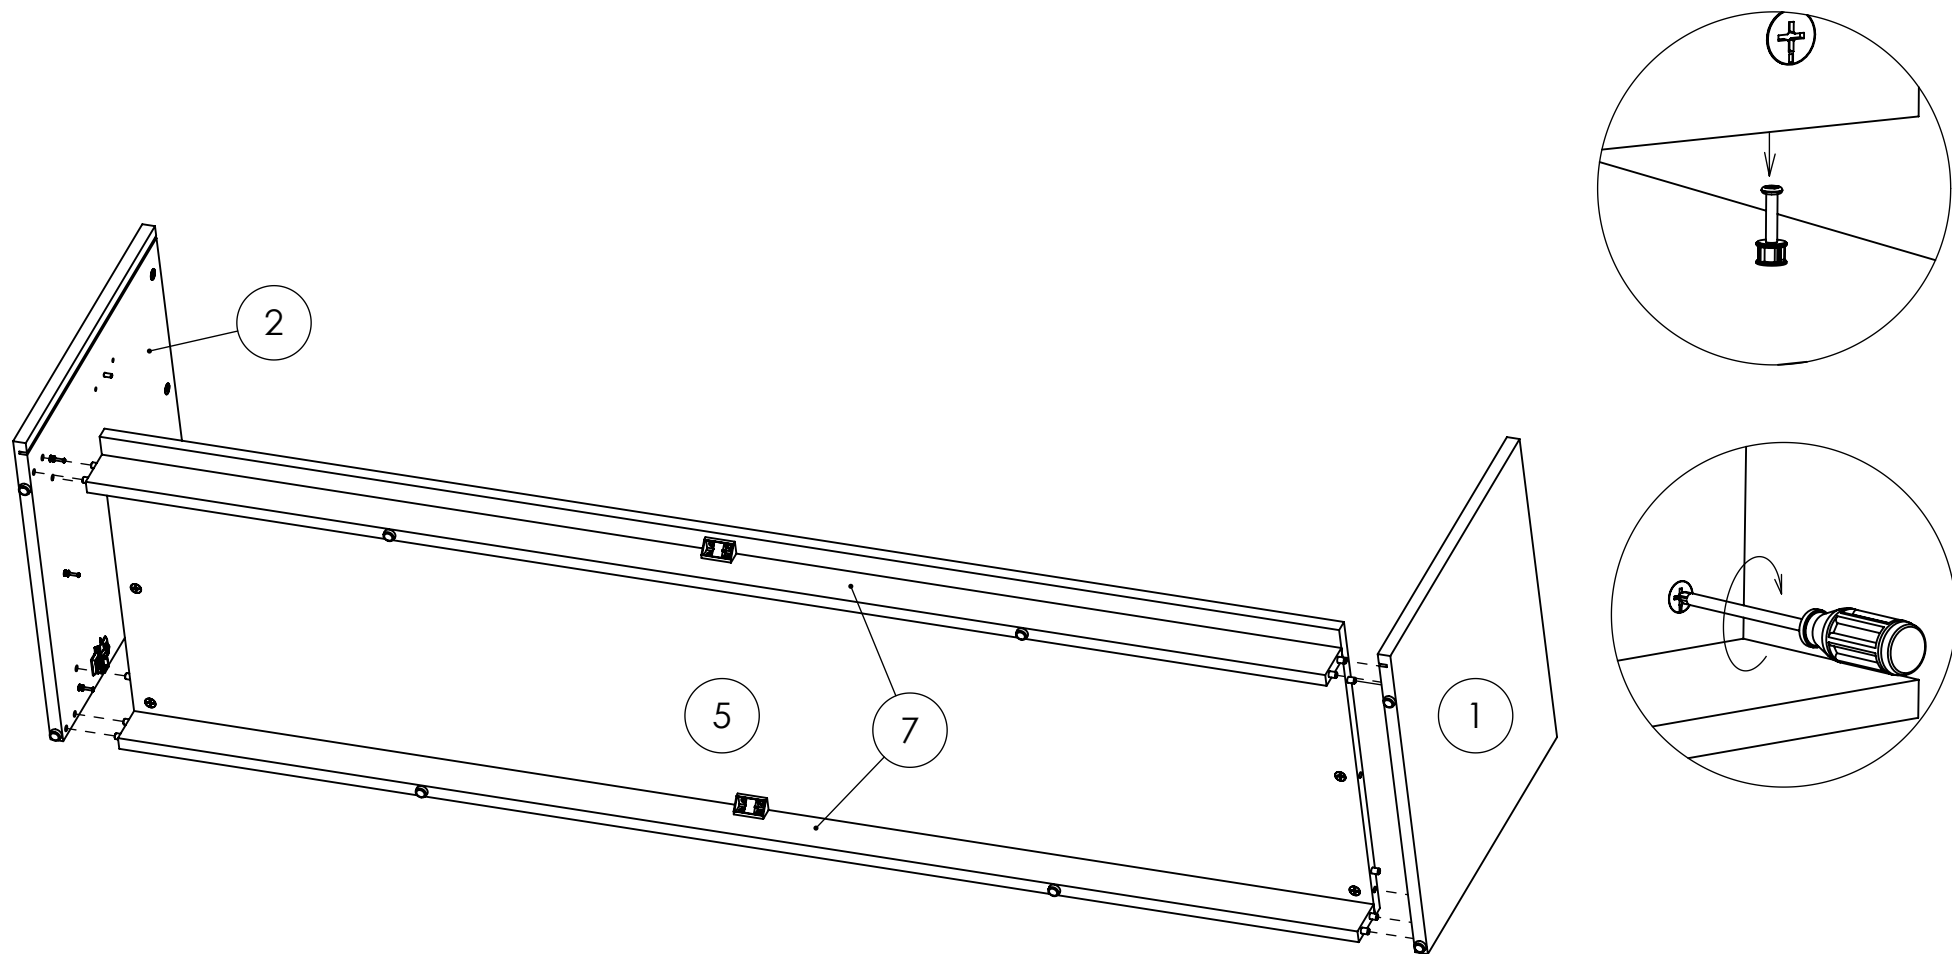

PC JULIJA regal TV komoda 2L+2VR/180

13.