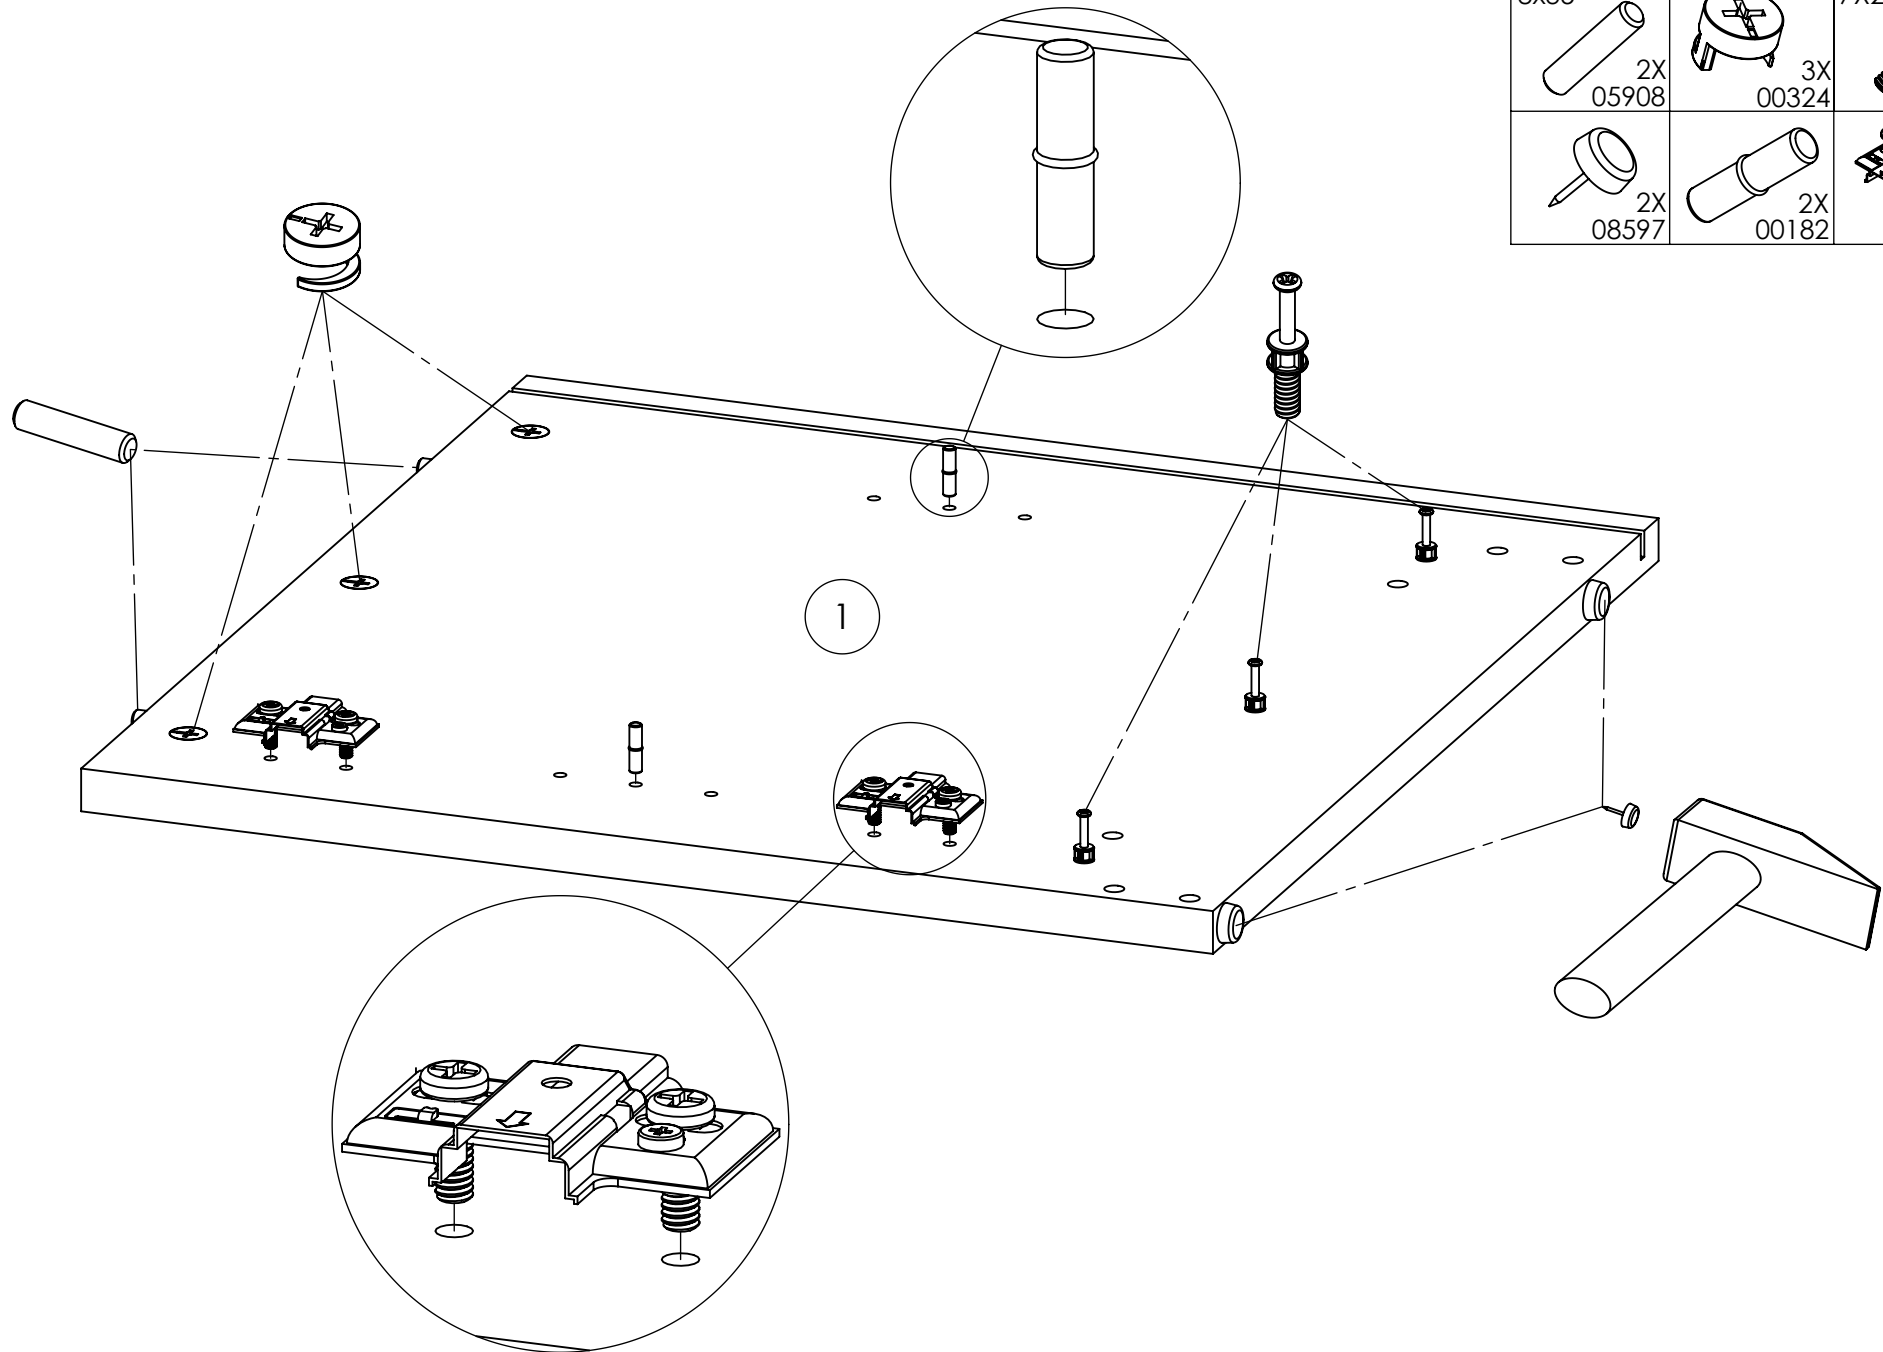

PC JULIJA regal TV komoda 2L+2VR/180

1.

8x35 2X 05908	 3X 00324	7X24 3X 00323
 2X 08597	 2X 00182	 2X 11037