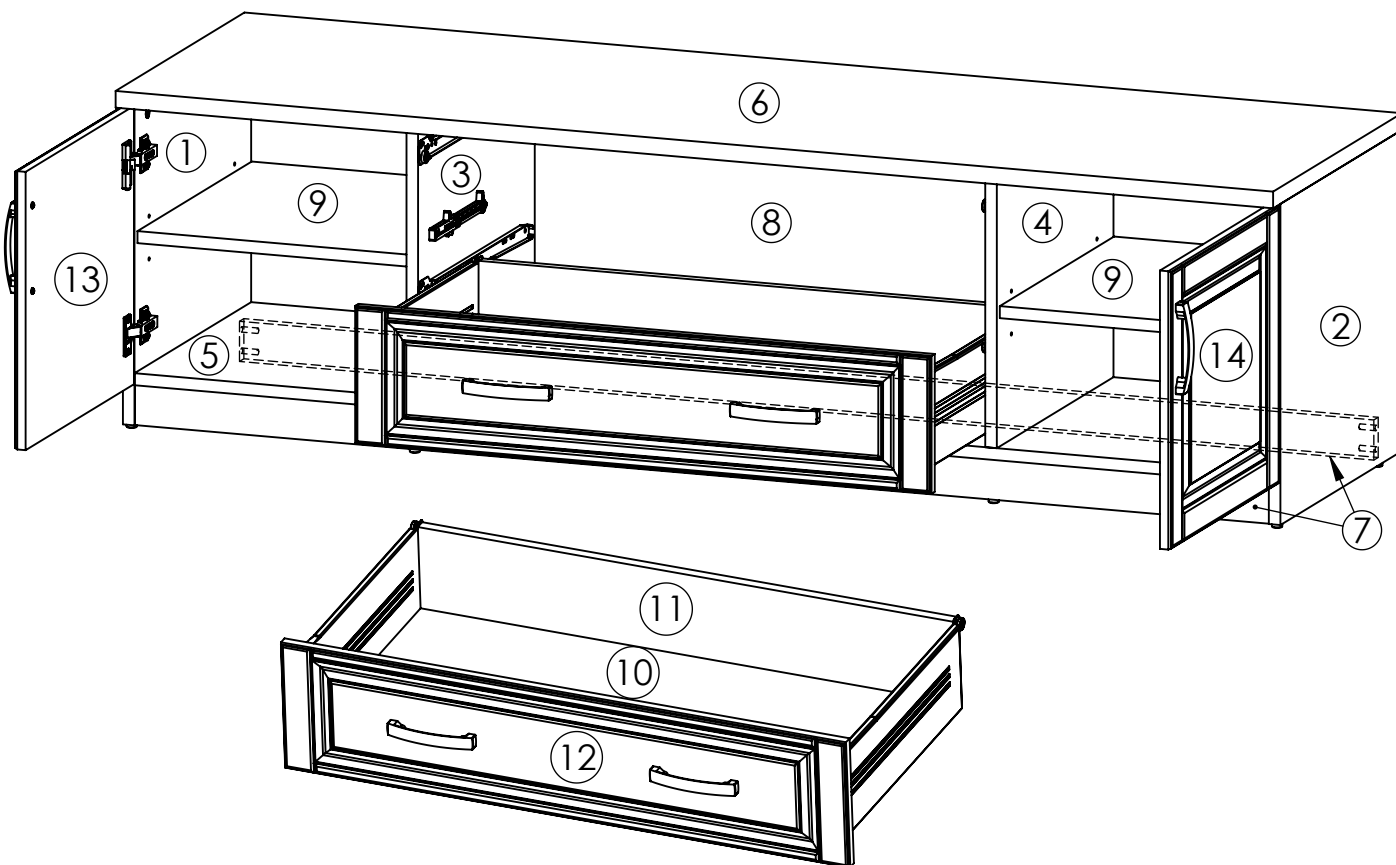

PC JULIJA regal TV komoda 2L+2VR/180

	DIM	kom	pak
1.	480X500	1	1
2.	480X500	1	1
3.	402X480	1	1
4.	402X480	1	1
5.	1764X480	1	1
6.	1800X530	1	1
7.	1764X60	2	1
8.	1784X428	1	1
9.	422X470	2	1
10.	850X447	2	1
11.	850X134	2	1
12.	206X896	2	2
13.	416X446	1	2
14.	416X446	1	2