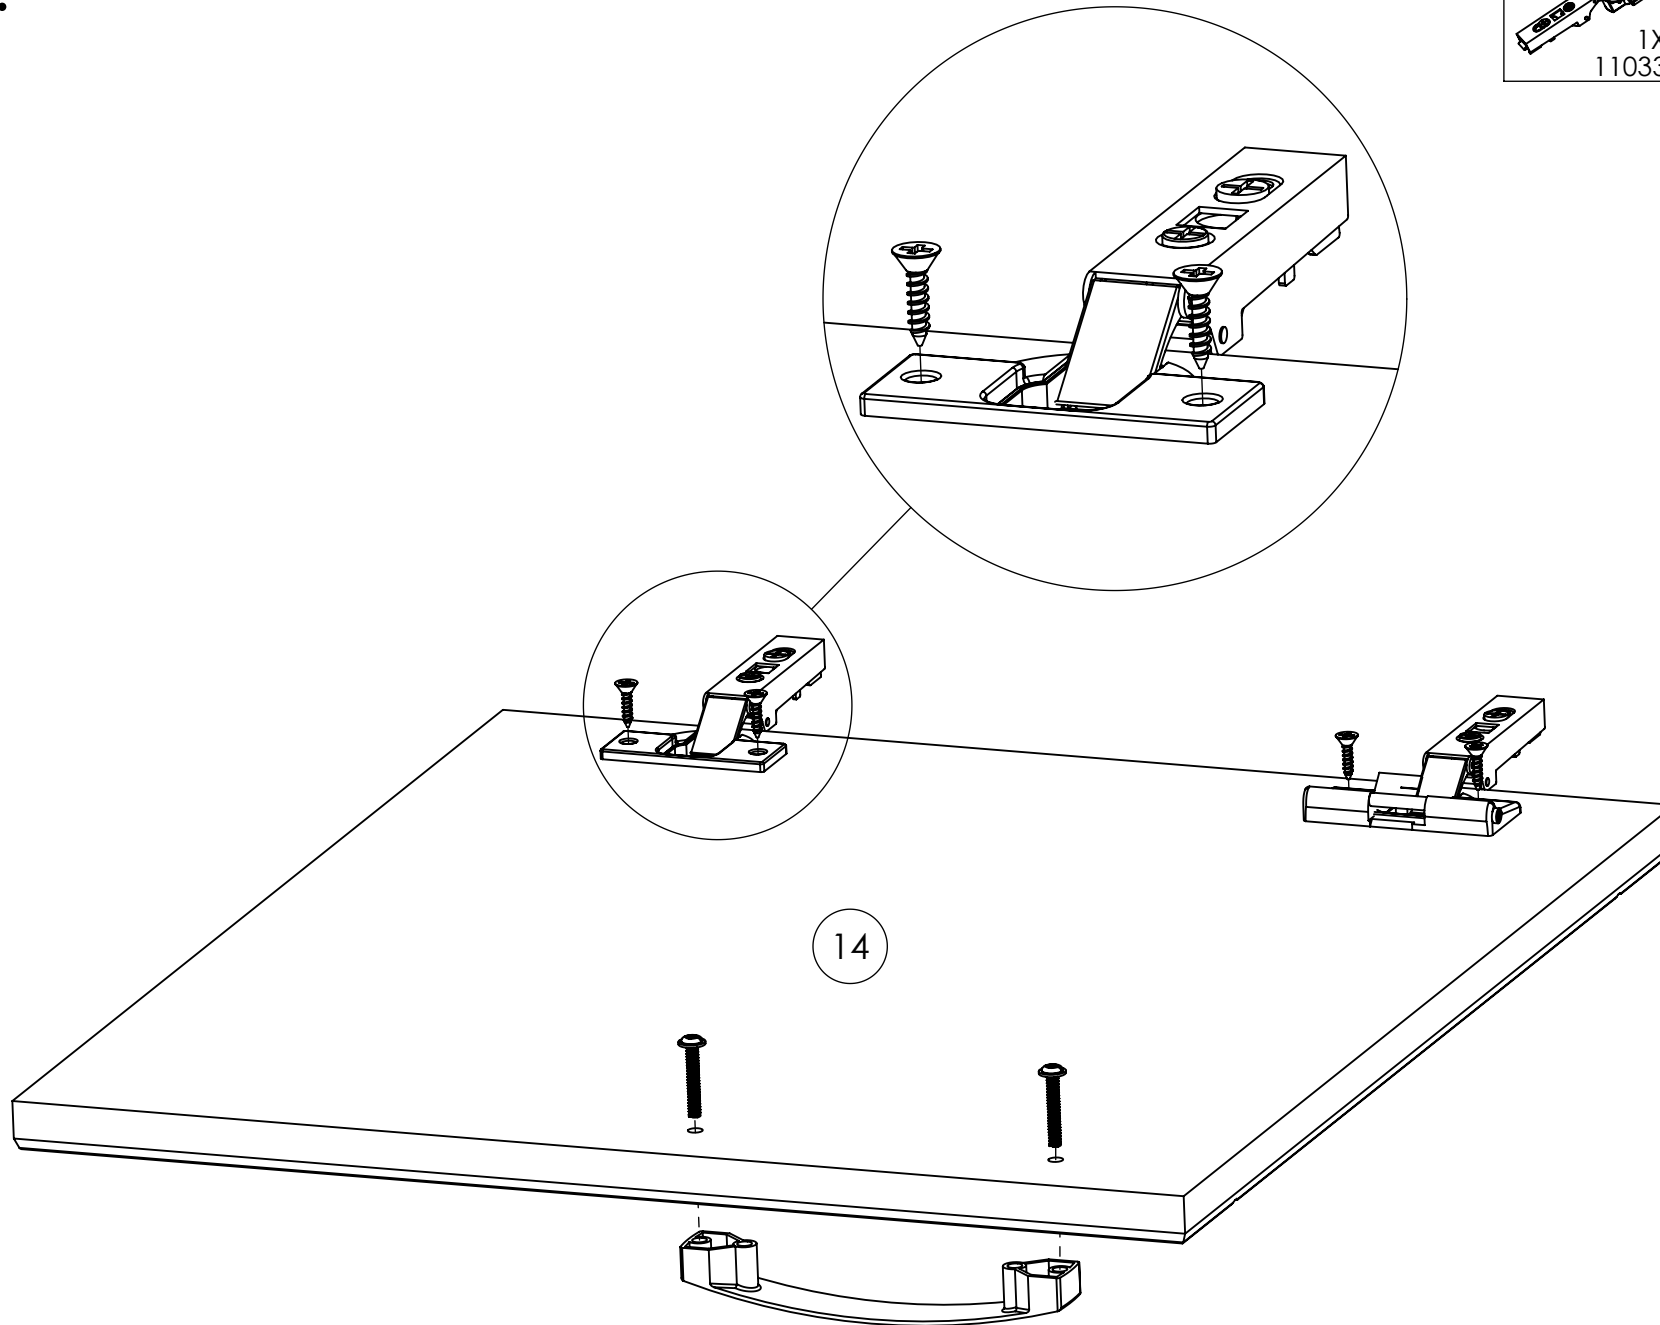

PC JULIJA regal TV komoda 2L+2VR/180

12.

 1X 11033	 1X 11030	 4X 01231
 1X 14166	 2X 14166