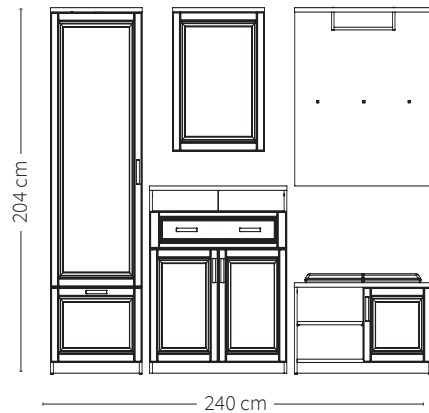

prostor za
sjedenje

MDF profilirane
fronte

prostor za
cipele

kukice/
vješalica

rasvjeta

www.prima-namjestaj.hr

SASTAV 1

prostor
za cipele

kukice/
vješalica

**ORMAR
1VR + 1KIP**
204,5 x 60,2 x 41 cm

**OGLEDALO
(MOGUĆNOST
INTEGRIRANE
RASVJETE)**
80 x 60,2 x 8,5 cm

KOMODA 1L+2VR+ OTV
104,5 x 90,2 x 40 cm

KLUPA 1VR + OTV
56 x 90,2 x 40 cm

VJEŠALICA
99,5 x 90,2 x 40 cm

SASTAV 2

prostor
za cipele

kukice/
vješalica

**OGLEDALO
(MOGUĆNOST
INTEGRIRANE
RASVJETE)**
80 x 60,2 x 8,5 cm

**ORMARIĆ ZA
CIPELE 1L + 2KIP**
113,5 x 60,2 x 31 cm

**ORMAR
1VR + 1KIP**
204,5 x 60,2 x 41 cm