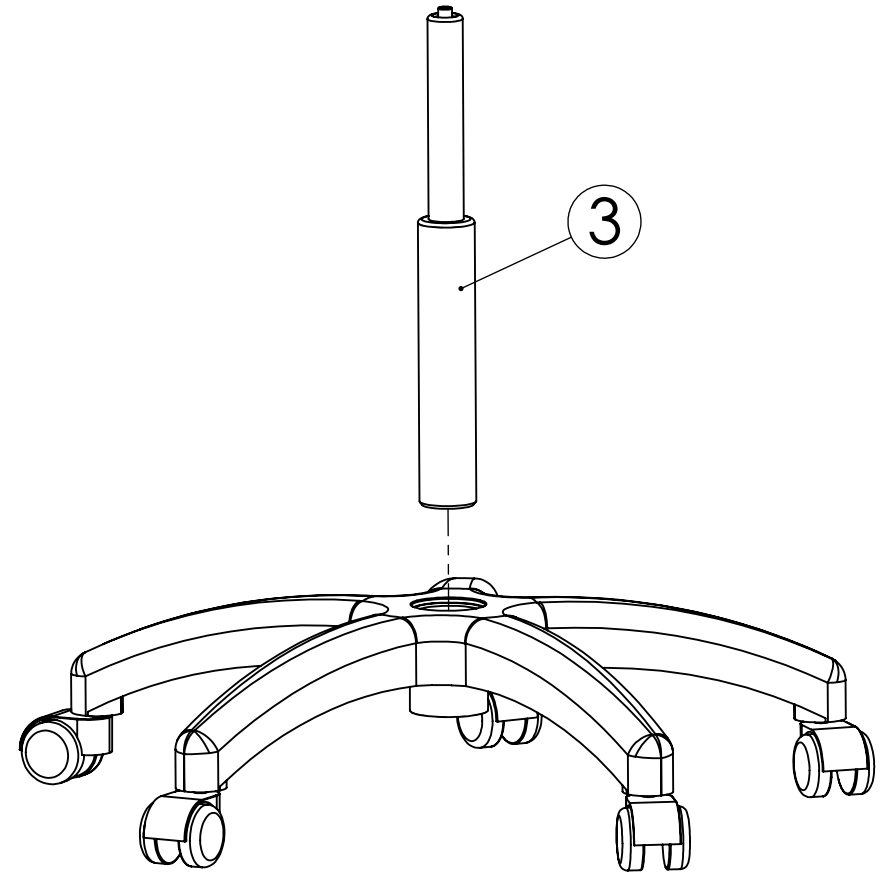

Daktilo stolica NEVADA

M6x20 4x 26401	M8x12 4x 26404
M6x40 2x 26403	M6x35 4x 26402
5 1x 09064	

1. Podnožje 1 kom
2. Kotačić 5 kom
3. Plinski cilindar 1 kom
4. PVC pokrov cilindra 1 kom
5. Mehanizam..... 1 kom
6. Sjedište stolice..... 1 kom
7. Ručkica mehanizma..... 2 kom
8. Lijevi rukohvat..... 1 kom
9. Desni rukohvat..... 1 kom
10. Naslon stolice s glavonaslonom..... 1 kom
11. PVC pokrov nosača naslona..... 1 kom

Daktilo stolica NEVADA

1.

2.

Daktilo stolica NEVADA

3.

Daktilo stolica NEVADA

4.

M6x35 4x 26402	M6x40 2x 26403
----------------------	----------------------

1x
09064

M8x12

4x
26404

2.

3.

Daktilo stolica NEVADA

8.

Daktilo stolica NEVADA