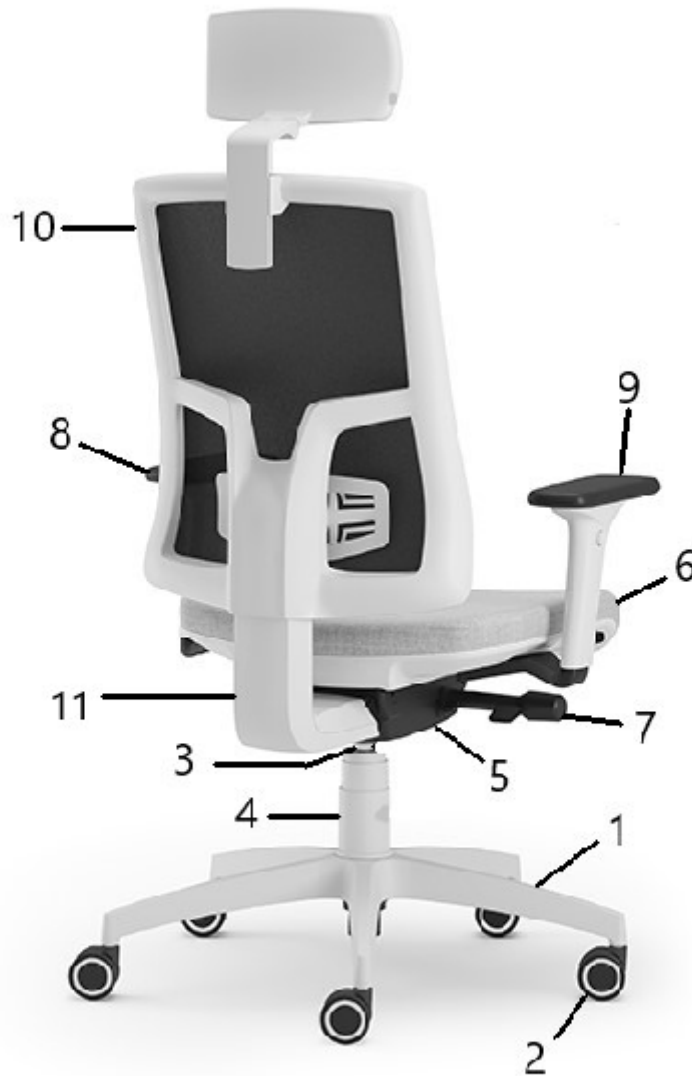

Daktilo stolica NEVADA

M6x20 4x 26401	M8x12 4x 26404
M6x40 2x 26403	M6x35 4x 26402
5 1x 09064	

1. Podnožje 1 kom
2. Kotačić 5 kom
3. Plinski cilindar 1 kom
4. PVC pokrov cilindra 1 kom
5. Mehanizam..... 1 kom
6. Sjedište stolice..... 1 kom
7. Ručkica mehanizma..... 2 kom
8. Lijevi rukohvat..... 1 kom
9. Desni rukohvat..... 1 kom
10. Naslon stolice s glavonaslonom..... 1 kom
11. PVC pokrov nosača naslona..... 1 kom

Daktilo stolica NEVADA

1.

2.

Daktilo stolica NEVADA

3.

Daktilo stolica NEVADA

4.

M6x35 4x 26402	M6x40 2x 26403
----------------------	----------------------