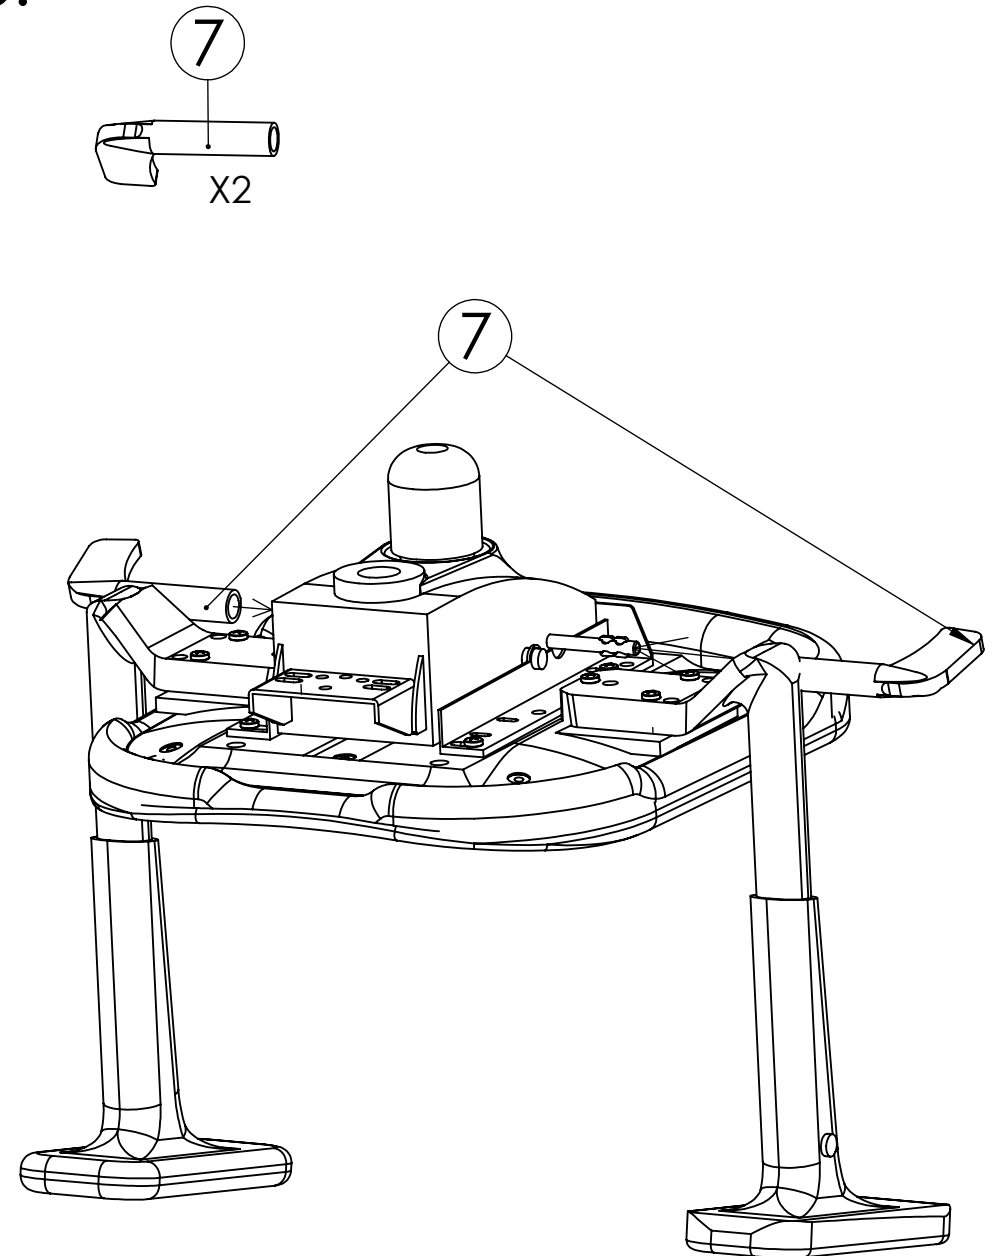

Daktilo stolica NEVADA

5.

6.