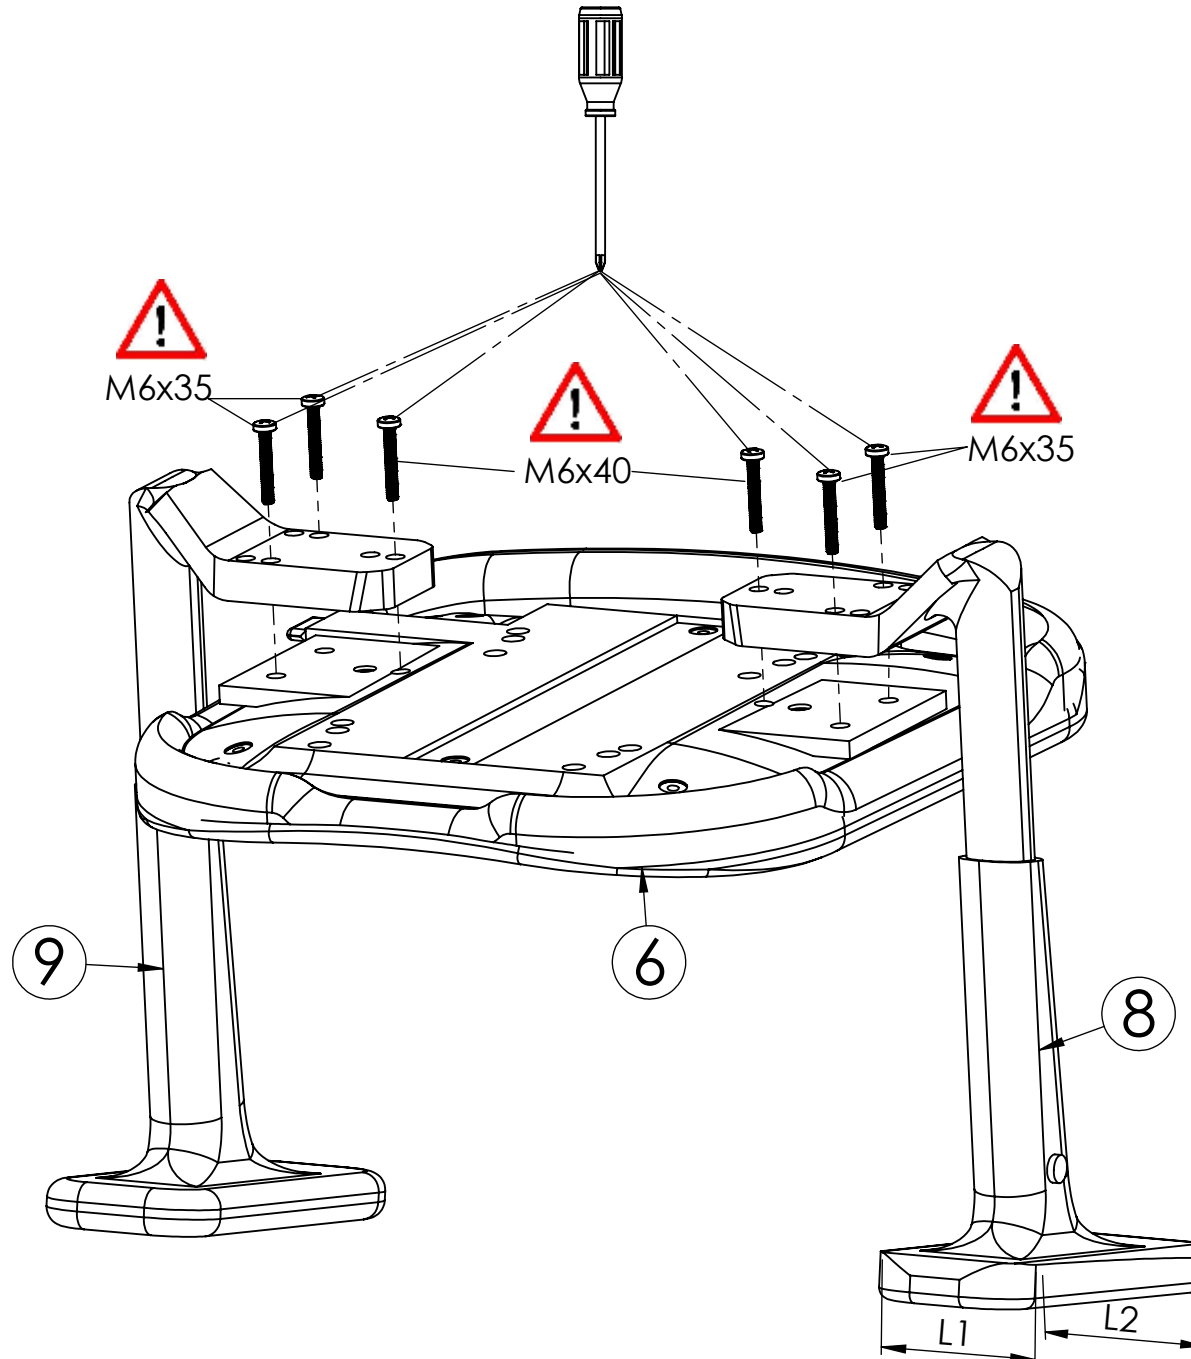

Daktilo stolica NEVADA

M6x20 4x 26401	M8x12 4x 26404
M6x40 2x 26403	M6x35 4x 26402
5 1x 09064	

1. Podnožje 1 kom
2. Kotačić 5 kom
3. Plinski cilindar 1 kom
4. PVC pokrov cilindra 1 kom
5. Mehanizam..... 1 kom
6. Sjedište stolice..... 1 kom
7. Ručkica mehanizma..... 2 kom
8. Lijevi rukohvat..... 1 kom
9. Desni rukohvat..... 1 kom
10. Naslon stolice s glavonaslonom..... 1 kom
11. PVC pokrov nosača naslona..... 1 kom

Daktilo stolica NEVADA

1.

2.

Daktilo stolica NEVADA

3.

Daktilo stolica NEVADA

4.

M6x35 4x 26402	M6x40 2x 26403
----------------------	----------------------