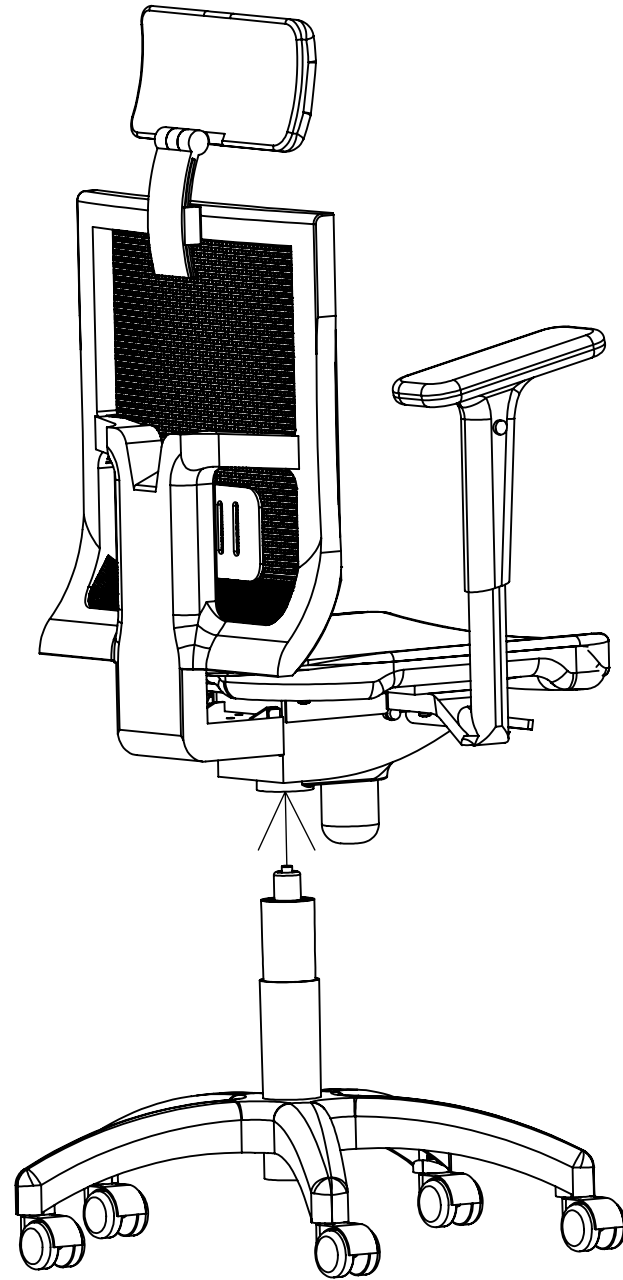

Daktilo stolica NEVADA

M6x20 4x 26401	M8x12 4x 26404
M6x40 2x 26403	M6x35 4x 26402
5 1x 09064	

1. Podnožje 1 kom
2. Kotačić 5 kom
3. Plinski cilindar 1 kom
4. PVC pokrov cilindra 1 kom
5. Mehanizam..... 1 kom
6. Sjedište stolice..... 1 kom
7. Ručkica mehanizma..... 2 kom
8. Lijevi rukohvat..... 1 kom
9. Desni rukohvat..... 1 kom
10. Naslon stolice s glavonaslonom..... 1 kom
11. PVC pokrov nosača naslona..... 1 kom

1x
09064

M8x12

4x
26404

2.

3.

Daktilo stolica NEVADA

8.

Daktilo stolica NEVADA