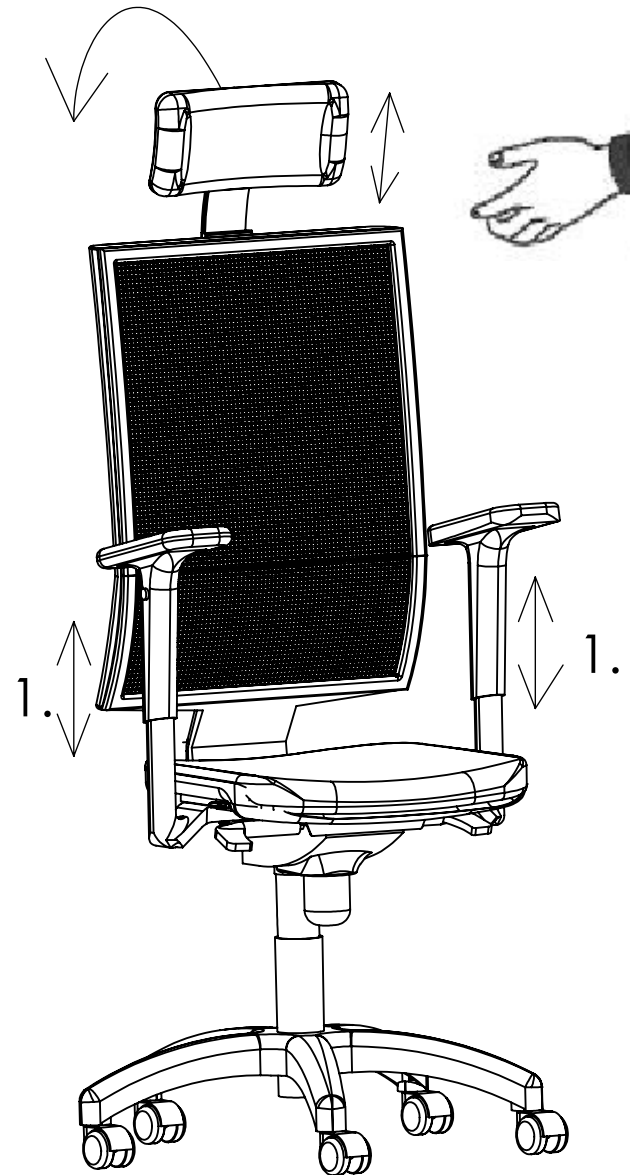

Daktilo stolica NEVADA

10.