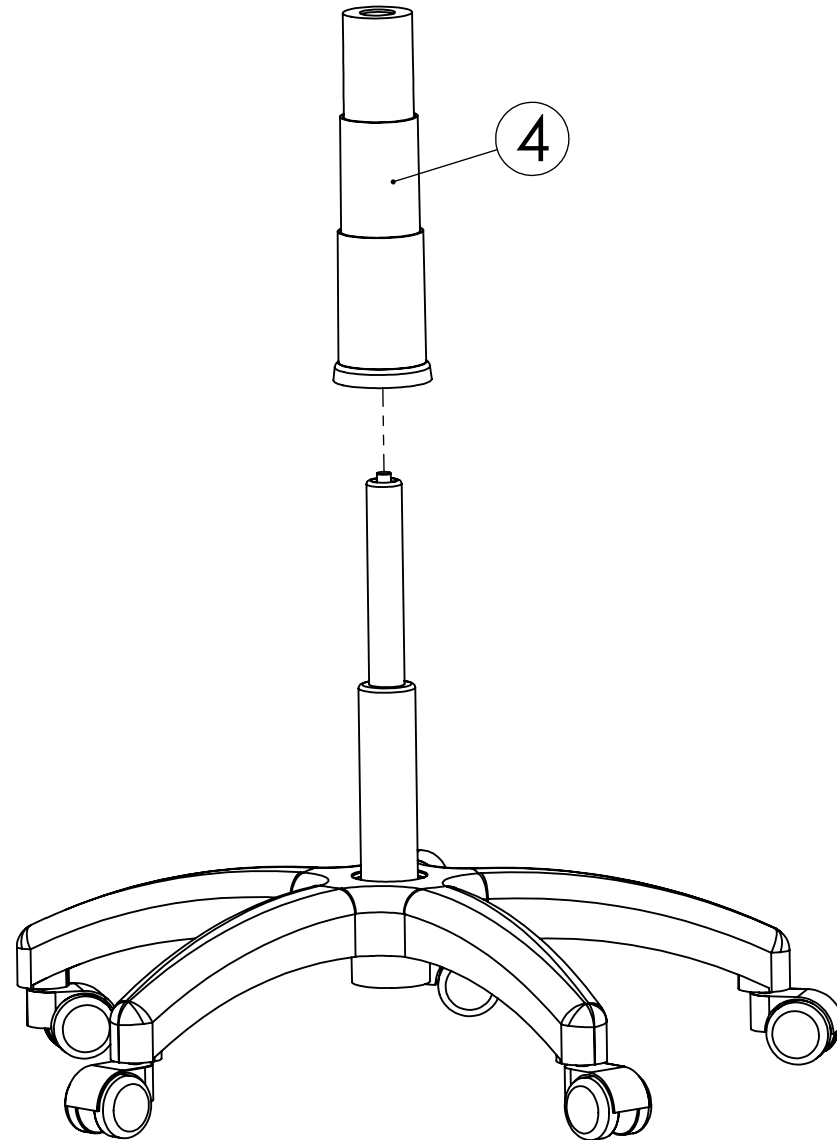

Daktilo stolica NEVADA

M6x20 4x 26401	M8x12 4x 26404
M6x40 2x 26403	M6x35 4x 26402
5 1x 09064	

1. Podnožje 1 kom
2. Kotačić 5 kom
3. Plinski cilindar 1 kom
4. PVC pokrov cilindra 1 kom
5. Mehanizam..... 1 kom
6. Sjedište stolice..... 1 kom
7. Ručkica mehanizma..... 2 kom
8. Lijevi rukohvat..... 1 kom
9. Desni rukohvat..... 1 kom
10. Naslon stolice s glavonaslonom..... 1 kom
11. PVC pokrov nosača naslona..... 1 kom

Daktilo stolica NEVADA

1.

2.

Daktilo stolica NEVADA

3.

Daktilo stolica NEVADA

4.

M6x35 4x 26402	M6x40 2x 26403
----------------------	----------------------

Daktilo stolica NEVADA

5.

6.

Daktilo stolica NEVADA

7.

1.

4.

5

1x
09064

M8x12

4x
26404

2.

3.

Daktilo stolica NEVADA

8.

Daktilo stolica NEVADA