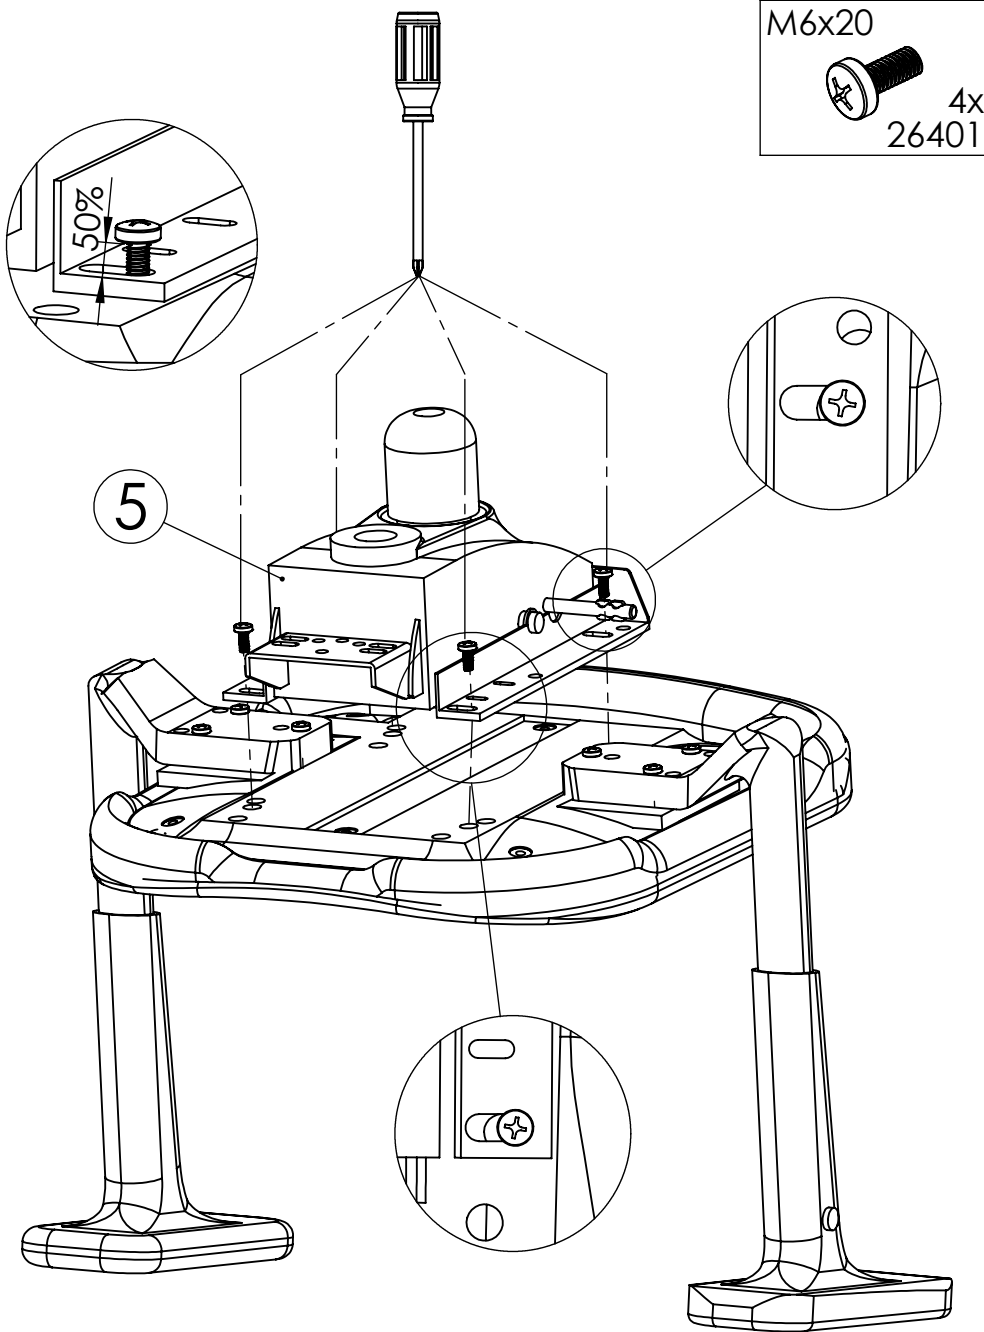

Daktilo stolica NEVADA

5.