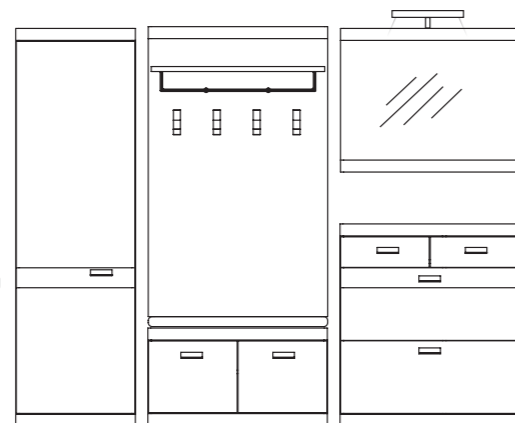

240 x 197,4 cm

12 kom
kukice / vješalica

20 parova
prostor za cipele