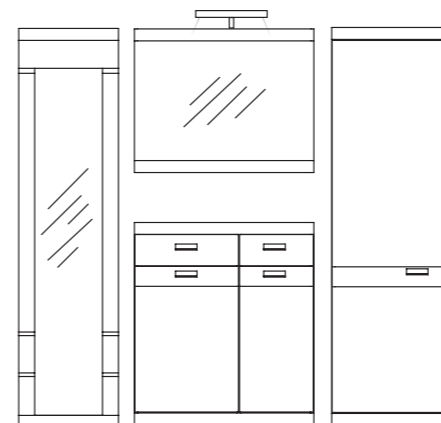

210 x 197,4 cm

12 kom
kukice / vješalica

18 parova
prostor za cipele