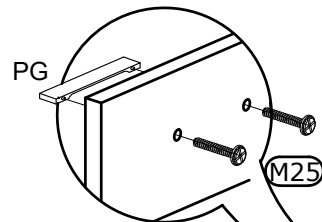

SALERNO

UPUTA ZA MONTAŽU TIP T11 - VITRINA

1/2

2 OSOBE

20
Min.

PG 128 mm mat black x1	M25 M4x25 mm x2	C2 x4	FI filz x4
W1 x4	S-16 3,5x16 mm x2	ST x2	A2 60x20x15 mm x2

SALERNO

UPUTA ZA MONTAŽU TIP T11 - VITRINA