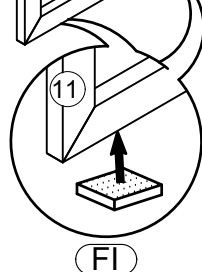

SALERNO

UPUTA ZA MONTAŽU TIP T11 - VITRINA

1/2

2 OSOBE

20
Min.

PG 128 mm mat black x1	M25 M4x25 mm x2	C2 x4	FI filz x4
W1 x4	S-16 3,5x16 mm x2	ST x2	A2 60x20x15 mm x2

SALERNO

UPUTA ZA MONTAŽU TIP T11 - VITRINA