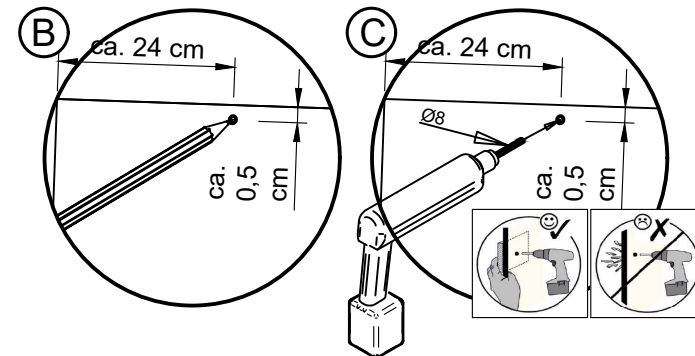

SALERNO

UPUTA ZA MONTAŽU TIP T11 - VITRINA

10.11.2020.

2/2

2 OSOBE

20
Min.