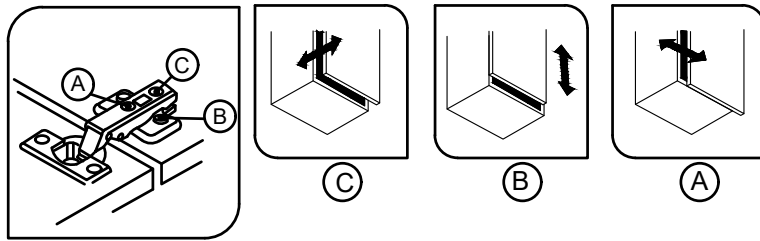

SALERNO

UPUTA ZA MONTAŽU TIP T11 - VITRINA

1/2

2 OSOBE

20
Min.

PG 128 mm mat black x1	M25 M4x25 mm x2	C2 x4	FI filz x4
W1 x4	S-16 3,5x16 mm x2	ST x2	A2 60x20x15 mm x2

SALERNO

UPUTA ZA MONTAŽU TIP T11 - VITRINA