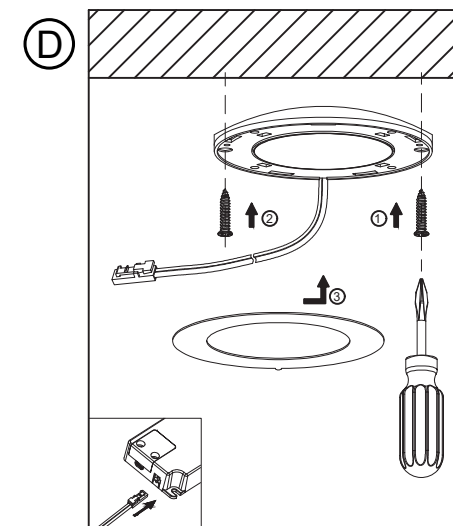

NAČIN POSTAVLJANJA OPCIONALNE LED RASVJETE

OPCIONALNO

05023ZB_Trafo

x1

05021ZB_LED

x1

005091ZB

x1