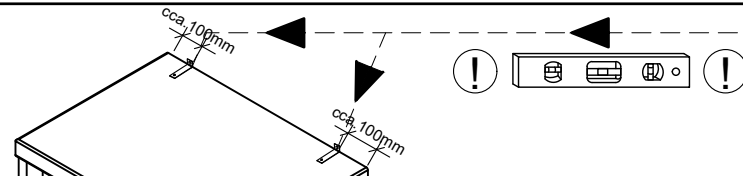

SALERNO

UPUTA ZA MONTAŽU TIP T11 - VITRINA

1/2

2 OSOBE

20
Min.

PG 128 mm mat black x1	M25 M4x25 mm x2	C2 x4	FI filz x4
W1 x4	S-16 3,5x16 mm x2	ST x2	A2 60x20x15 mm x2

SALERNO

UPUTA ZA MONTAŽU TIP T11 - VITRINA