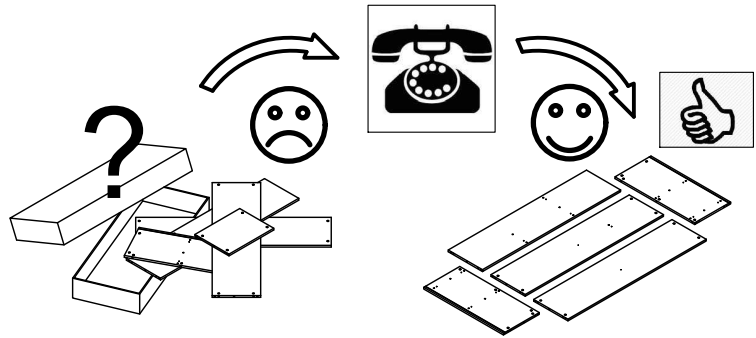

Servis karta

Name	SALERNO
Typ	T 11 - VITRINA

- ① 502×377×38
- ② 416×332×18
- ③ 656×352×19
- ④ 656×352×19
- ⑤ 455×352×19
- ⑥ 454×332×19
- ⑦ 414×290×18
- ⑧ 454×1009×19
- ⑨ 664×432×3
- ⑩ 668×446×20
- ⑪ 1824×372×40

OPCIONALNO

05023ZB_Trafo  x1	05021ZB_LED  x1	005091ZB  x1
---	--	---

D2  Ø6x32 mm	S1-20  3,0x20mm	S2-16L  4x16 mm	H1  0mm	C2 	PG  128 mm <i>mat black</i>
D1  Ø8x32 mm	S-16  3,5x16 mm	S2-32M  4x32 mm	P1 	W1 	M25  M4x25 mm
EX1  Ø15x12 mm	S-25  3,5x25 mm	ES  6,3x13 mm	GL 	ST 	M40  M4x40 mm
T1  Ø8x32 mm	S-35  3,5x35 mm	B 	X 	FI 	A2  60x20x15 mm

SALERNO

UPUTA ZA MONTAŽU TIP T11 - VITRINA

1/2

2 OSOBE

20
Min.

PG 128 mm mat black x1	M25 M4x25 mm x2	C2 x4	FI filz x4
W1 x4	S-16 3,5x16 mm x2	ST x2	A2 60x20x15 mm x2

SALERNO

UPUTA ZA MONTAŽU TIP T11 - VITRINA