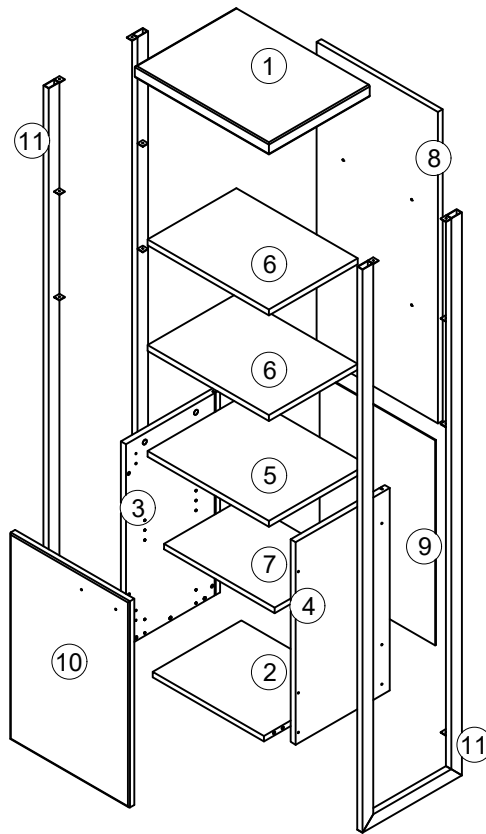

Servis karta

Name	SALERNO
Typ	T 11 - VITRINA

- ① 502×377×38
- ② 416×332×18
- ③ 656×352×19
- ④ 656×352×19
- ⑤ 455×352×19
- ⑥ 454×332×19
- ⑦ 414×290×18
- ⑧ 454×1009×19
- ⑨ 664×432×3
- ⑩ 668×446×20
- ⑪ 1824×372×40

OPCIONALNO

05023ZB_Trafo  x1	05021ZB_LED  x1	005091ZB  x1
---	--	---

D2  Ø6x32 mm	S1-20  3,0x20mm	S2-16L  4x16 mm	H1  0mm	C2 	PG  128 mm <i>mat black</i>
D1  Ø8x32 mm	S-16  3,5x16 mm	S2-32M  4x32 mm	P1 	W1 	M25  M4x25 mm
EX1  Ø15x12 mm	S-25  3,5x25 mm	ES  6,3x13 mm	GL 	ST 	M40  M4x40 mm
T1  Ø8x32 mm	S-35  3,5x35 mm	B 	X 	FI 	A2  60x20x15 mm

SALERNO

UPUTA ZA MONTAŽU TIP T11 - VITRINA

1/2

2 OSOBE

20
Min.

PG 128 mm mat black x1	M25 M4x25 mm x2	C2 x4	FI filz x4
W1 x4	S-16 3,5x16 mm x2	ST x2	A2 60x20x15 mm x2

SALERNO

UPUTA ZA MONTAŽU TIP T11 - VITRINA