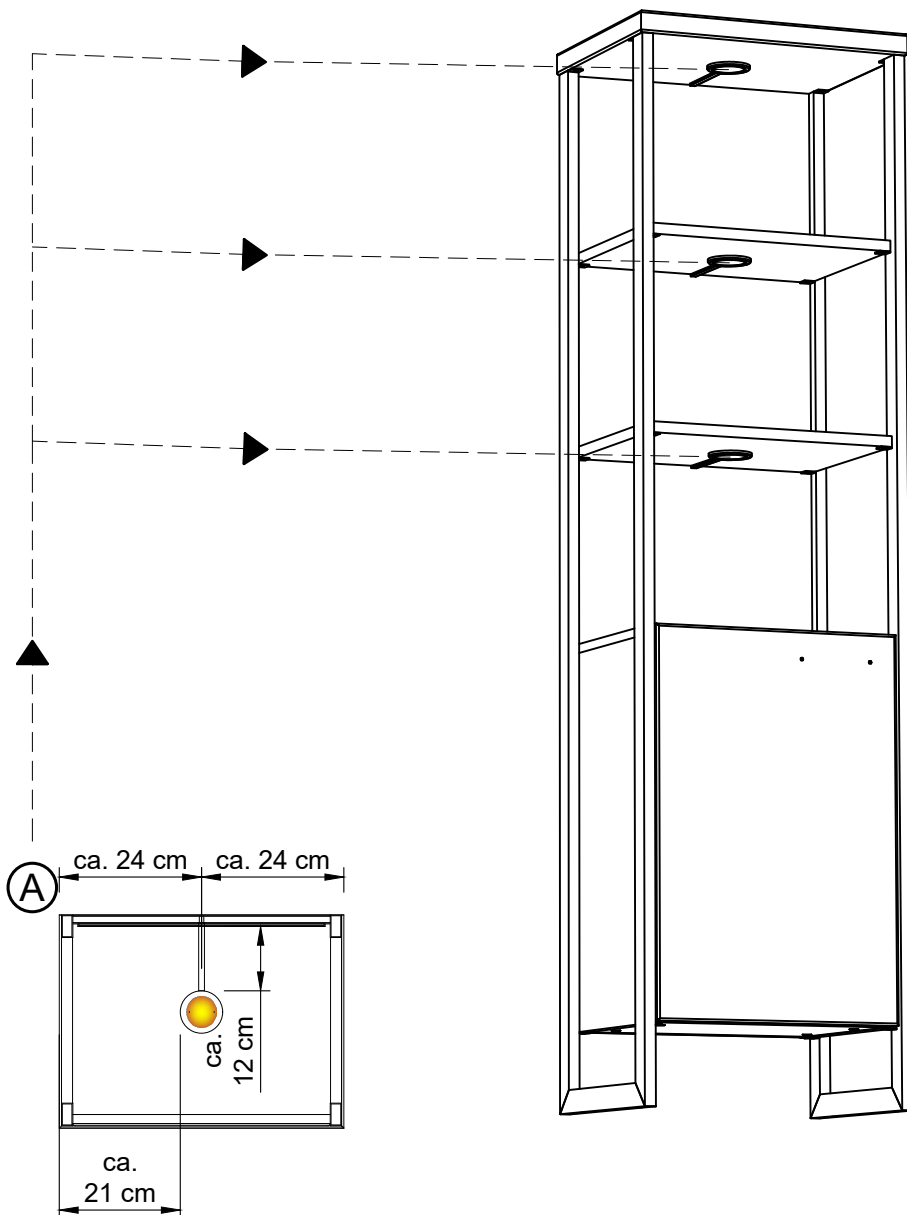

SALERNO

UPUTA ZA MONTAŽU TIP T11 - VITRINA

10.11.2020.

2/2

2 OSOBE

20
Min.