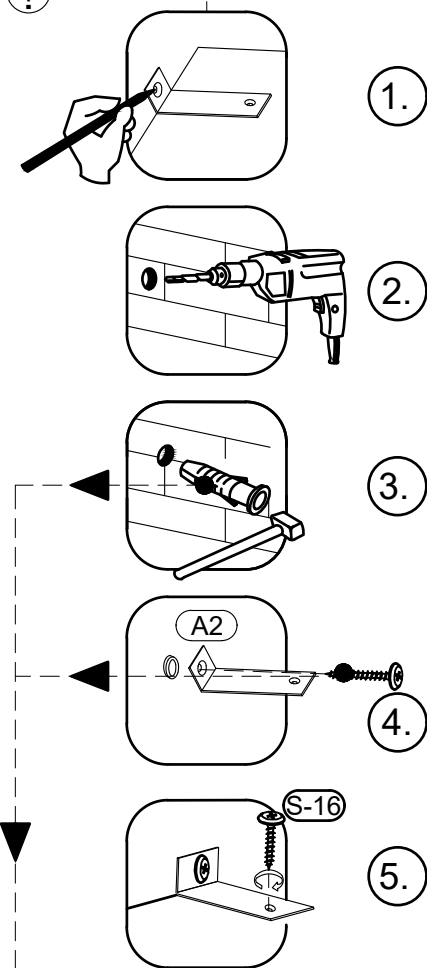

SALERNO

UPUTA ZA MONTAŽU TIP T11 - VITRINA

1/2

2 OSOBE

20
Min.

PG 128 mm mat black x1	M25 M4x25 mm x2	C2 x4	FI filz x4
W1 x4	S-16 3,5x16 mm x2	ST x2	A2 60x20x15 mm x2

SALERNO

UPUTA ZA MONTAŽU TIP T11 - VITRINA