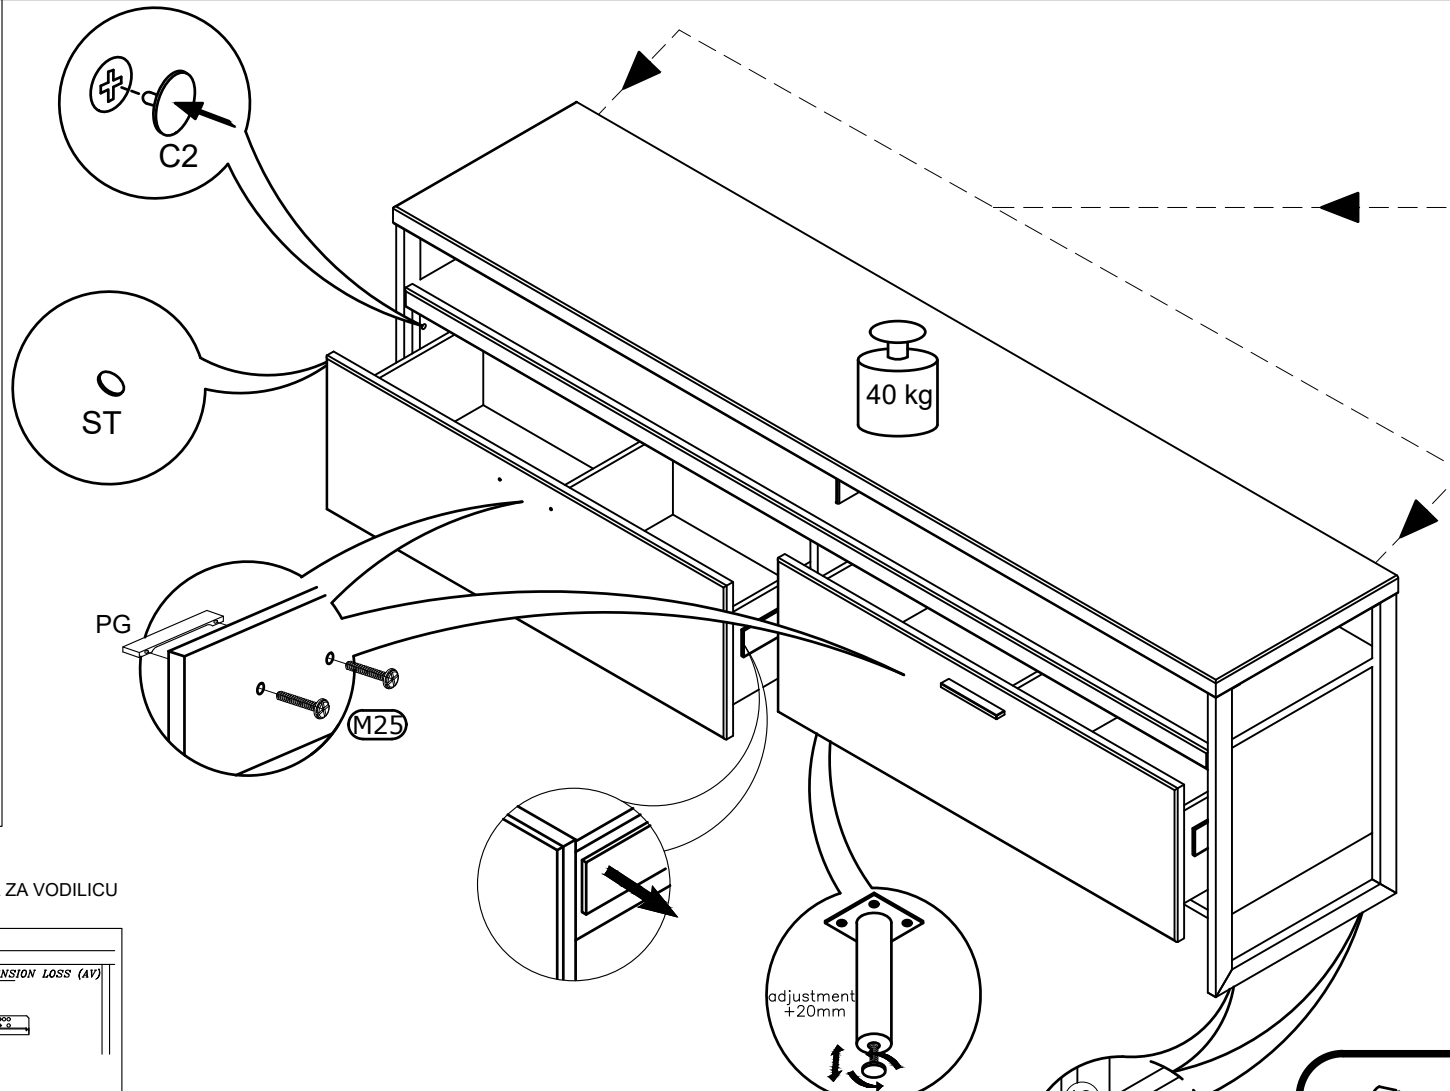

Servis karta

10.11.2020.

Name **SALERNO**

Typ **T 30 - TV ELEMENT**

- ① 2052×455×38
- ② 1966×380×18
- ③ 359×430×19
- ④ 359×430×19
- ⑤ 340×380×19
- ⑥ 2005×430×19
- ⑦ 2004×130×19
- ⑧ 366×1982×3
- ⑨ 958×350×200
- ⑩ 2004×40×20
- ⑪ 996×332×20
- ⑫ 355×141×8
- ⑬ 648×450×40
- ⑭ 140×40×40

2 OSOBE

20
Min.

LADICU UČVRSTITI VIJCIMA ZA VODILICU
POMOĆU VIJAKA 3x20mm

SALERNO

UPUTA ZA MONTAŽU TIP T30 - TV ELEMENT

2/2

2 OSOBE

20
Min.

LADICU UČVRSTITI VIJCIMA ZA VODILICU
POMOĆU VIJAKA 3x20mm

PG 128 mm mat black x2	C2 x3	FI filz x4	S2-16L 4x16 mm x4
M25 M4x25 mm x4	ST x4	KL 30x30mm x2	S-16 3,5x16 mm x2