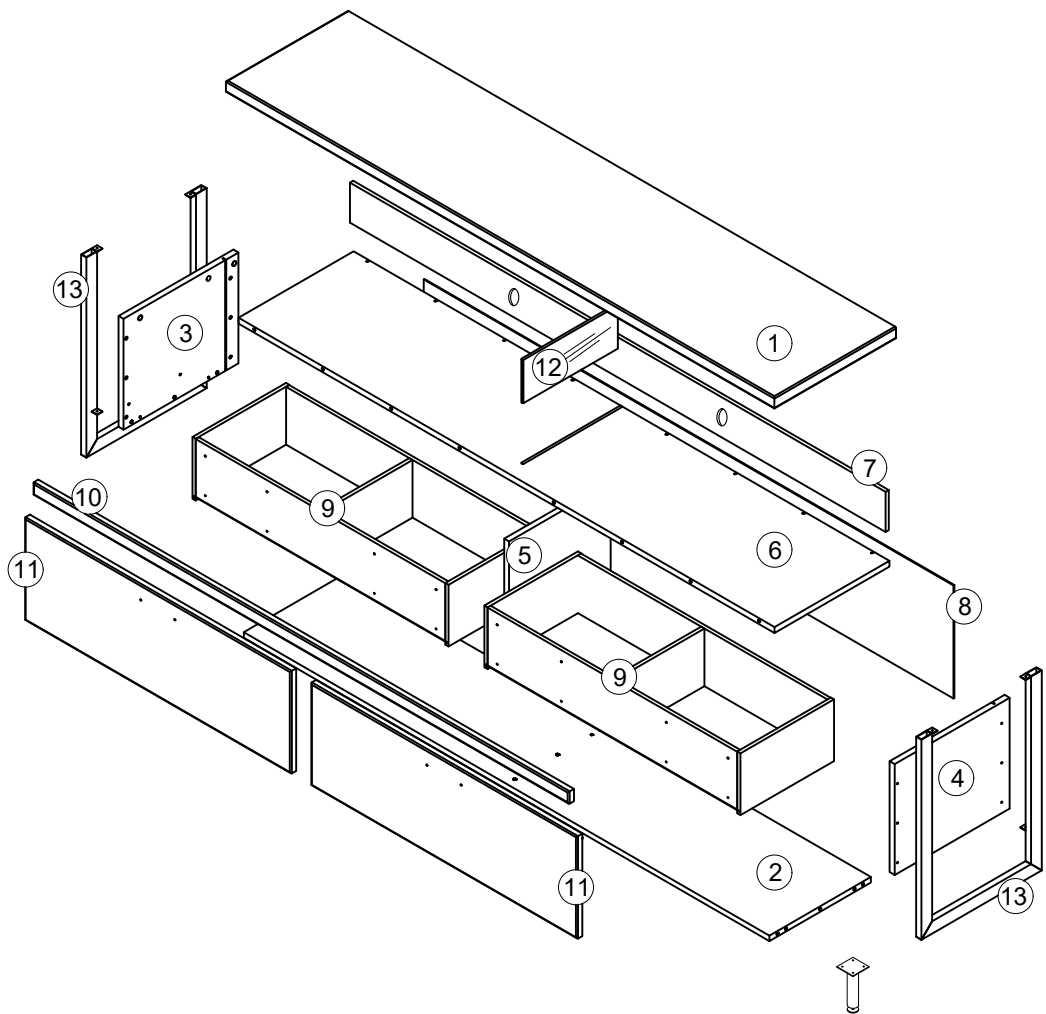

Servis karta

10.11.2020.

Name **SALERNO**

Typ **T 30 - TV ELEMENT**

- ① 2052×455×38
- ② 1966×380×18
- ③ 359×430×19
- ④ 359×430×19
- ⑤ 340×380×19
- ⑥ 2005×430×19
- ⑦ 2004×130×19
- ⑧ 366×1982×3
- ⑨ 958×350×200
- ⑩ 2004×40×20
- ⑪ 996×332×20
- ⑫ 355×141×8
- ⑬ 648×450×40
- ⑭ 140×40×40

2 OSOBE

20
Min.

LADICU UČVRSTITI VIJCIMA ZA VODILICU
POMOĆU VIJAKA 3x20mm

SALERNO

UPUTA ZA MONTAŽU TIP T30 - TV ELEMENT

2/2

2 OSOBE

20
Min.

LADICU UČVRSTITI VIJCIMA ZA VODILICU
POMOĆU VIJAKA 3x20mm

PG 128 mm mat black x2	C2 x3	FI filz x4	S2-16L 4x16 mm x4
M25 M4x25 mm x4	ST x4	KL 30x30mm x2	S-16 3,5x16 mm x2