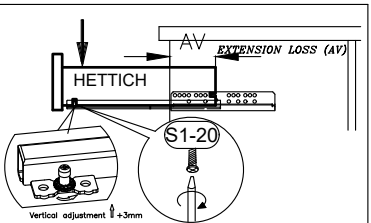

Servis karta

10.11.2020.

Name **SALERNO**

Typ **T 30 - TV ELEMENT**

- ① 2052×455×38
- ② 1966×380×18
- ③ 359×430×19
- ④ 359×430×19
- ⑤ 340×380×19
- ⑥ 2005×430×19
- ⑦ 2004×130×19
- ⑧ 366×1982×3
- ⑨ 958×350×200
- ⑩ 2004×40×20
- ⑪ 996×332×20
- ⑫ 355×141×8
- ⑬ 648×450×40
- ⑭ 140×40×40

2 OSOBE

20
Min.

LADICU UČVRSTITI VIJCIMA ZA VODILICU
POMOĆU VIJAKA 3x20mm

SALERNO

UPUTA ZA MONTAŽU TIP T30 - TV ELEMENT

2/2

2 OSOBE

20
Min.

LADICU UČVRSTITI VIJCIMA ZA VODILICU
POMOĆU VIJAKA 3x20mm

PG 128 mm mat black x2	C2 x3	FI filz x4	S2-16L 4x16 mm x4
M25 M4x25 mm x4	ST x4	KL 30x30mm x2	S-16 3,5x16 mm x2