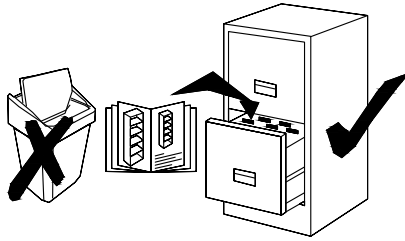

Servis karta

10.11.2020.

Name **SALERNO**

Typ **T 30 - TV ELEMENT**

- ① 2052×455×38
- ② 1966×380×18
- ③ 359×430×19
- ④ 359×430×19
- ⑤ 340×380×19
- ⑥ 2005×430×19
- ⑦ 2004×130×19
- ⑧ 366×1982×3
- ⑨ 958×350×200
- ⑩ 2004×40×20
- ⑪ 996×332×20
- ⑫ 355×141×8
- ⑬ 648×450×40
- ⑭ 140×40×40

2 OSOBE

20
Min.

LADICU UČVRSTITI VIJCIMA ZA VODILICU
POMOĆU VIJAKA 3x20mm

SALERNO

UPUTA ZA MONTAŽU TIP T30 - TV ELEMENT

2/2

2 OSOBE

20
Min.