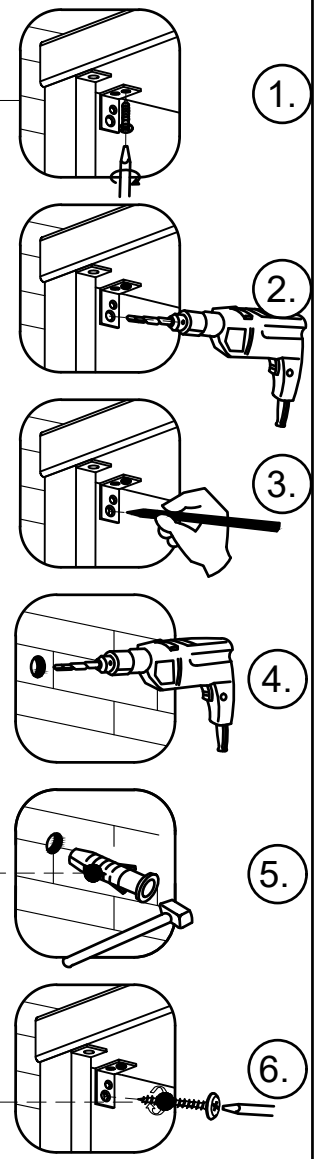

Servis karta

10.11.2020.

Name **SALERNO**

Typ **T 30 - TV ELEMENT**

- ① 2052×455×38
- ② 1966×380×18
- ③ 359×430×19
- ④ 359×430×19
- ⑤ 340×380×19
- ⑥ 2005×430×19
- ⑦ 2004×130×19
- ⑧ 366×1982×3
- ⑨ 958×350×200
- ⑩ 2004×40×20
- ⑪ 996×332×20
- ⑫ 355×141×8
- ⑬ 648×450×40
- ⑭ 140×40×40

2 OSOBE

20
Min.

LADICU UČVRSTITI VIJCIMA ZA VODILICU
POMOĆU VIJAKA 3x20mm

SALERNO

UPUTA ZA MONTAŽU TIP T30 - TV ELEMENT

2/2

2 OSOBE

20
Min.

LADICU UČVRSTITI VIJCIMA ZA VODILICU
POMOĆU VIJAKA 3x20mm

PG 128 mm mat black x2	C2 x3	FI filz x4	S2-16L 4x16 mm x4
M25 M4x25 mm x4	ST x4	KL 30x30mm x2	S-16 3,5x16 mm x2