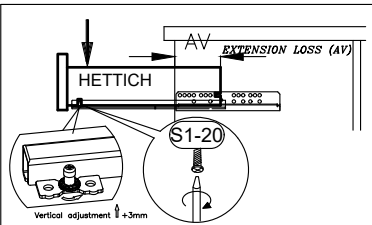

Servis karta

10.11.2020.

Name **SALERNO**

Typ **T 30 - TV ELEMENT**

- ① 2052×455×38
- ② 1966×380×18
- ③ 359×430×19
- ④ 359×430×19
- ⑤ 340×380×19
- ⑥ 2005×430×19
- ⑦ 2004×130×19
- ⑧ 366×1982×3
- ⑨ 958×350×200
- ⑩ 2004×40×20
- ⑪ 996×332×20
- ⑫ 355×141×8
- ⑬ 648×450×40
- ⑭ 140×40×40

2 OSOBE

20
Min.

LADICU UČVRSTITI VIJCIMA ZA VODILICU
POMOĆU VIJAKA 3x20mm

SALERNO

UPUTA ZA MONTAŽU TIP T30 - TV ELEMENT

2/2

2 OSOBE

20
Min.

LADICU UČVRSTITI VIJCIMA ZA VODILICU
POMOĆU VIJAKA 3x20mm

PG 128 mm mat black x2	C2 x3	FI filz x4	S2-16L 4x16 mm x4
M25 M4x25 mm x4	ST x4	KL 30x30mm x2	S-16 3,5x16 mm x2