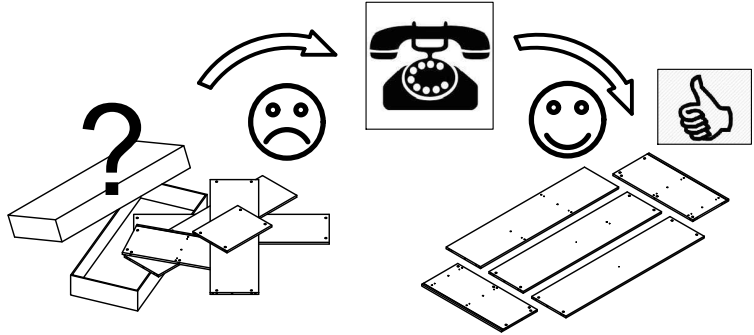

Servis karta

10.11.2020.

Name **SALERNO**

Typ **T 30 - TV ELEMENT**

- ① 2052×455×38
- ② 1966×380×18
- ③ 359×430×19
- ④ 359×430×19
- ⑤ 340×380×19
- ⑥ 2005×430×19
- ⑦ 2004×130×19
- ⑧ 366×1982×3
- ⑨ 958×350×200
- ⑩ 2004×40×20
- ⑪ 996×332×20
- ⑫ 355×141×8
- ⑬ 648×450×40
- ⑭ 140×40×40

2 OSOBE

20
Min.

LADICU UČVRSTITI VIJCIMA ZA VODILICU
POMOĆU VIJAKA 3x20mm

SALERNO

UPUTA ZA MONTAŽU TIP T30 - TV ELEMENT

2/2

2 OSOBE

20
Min.