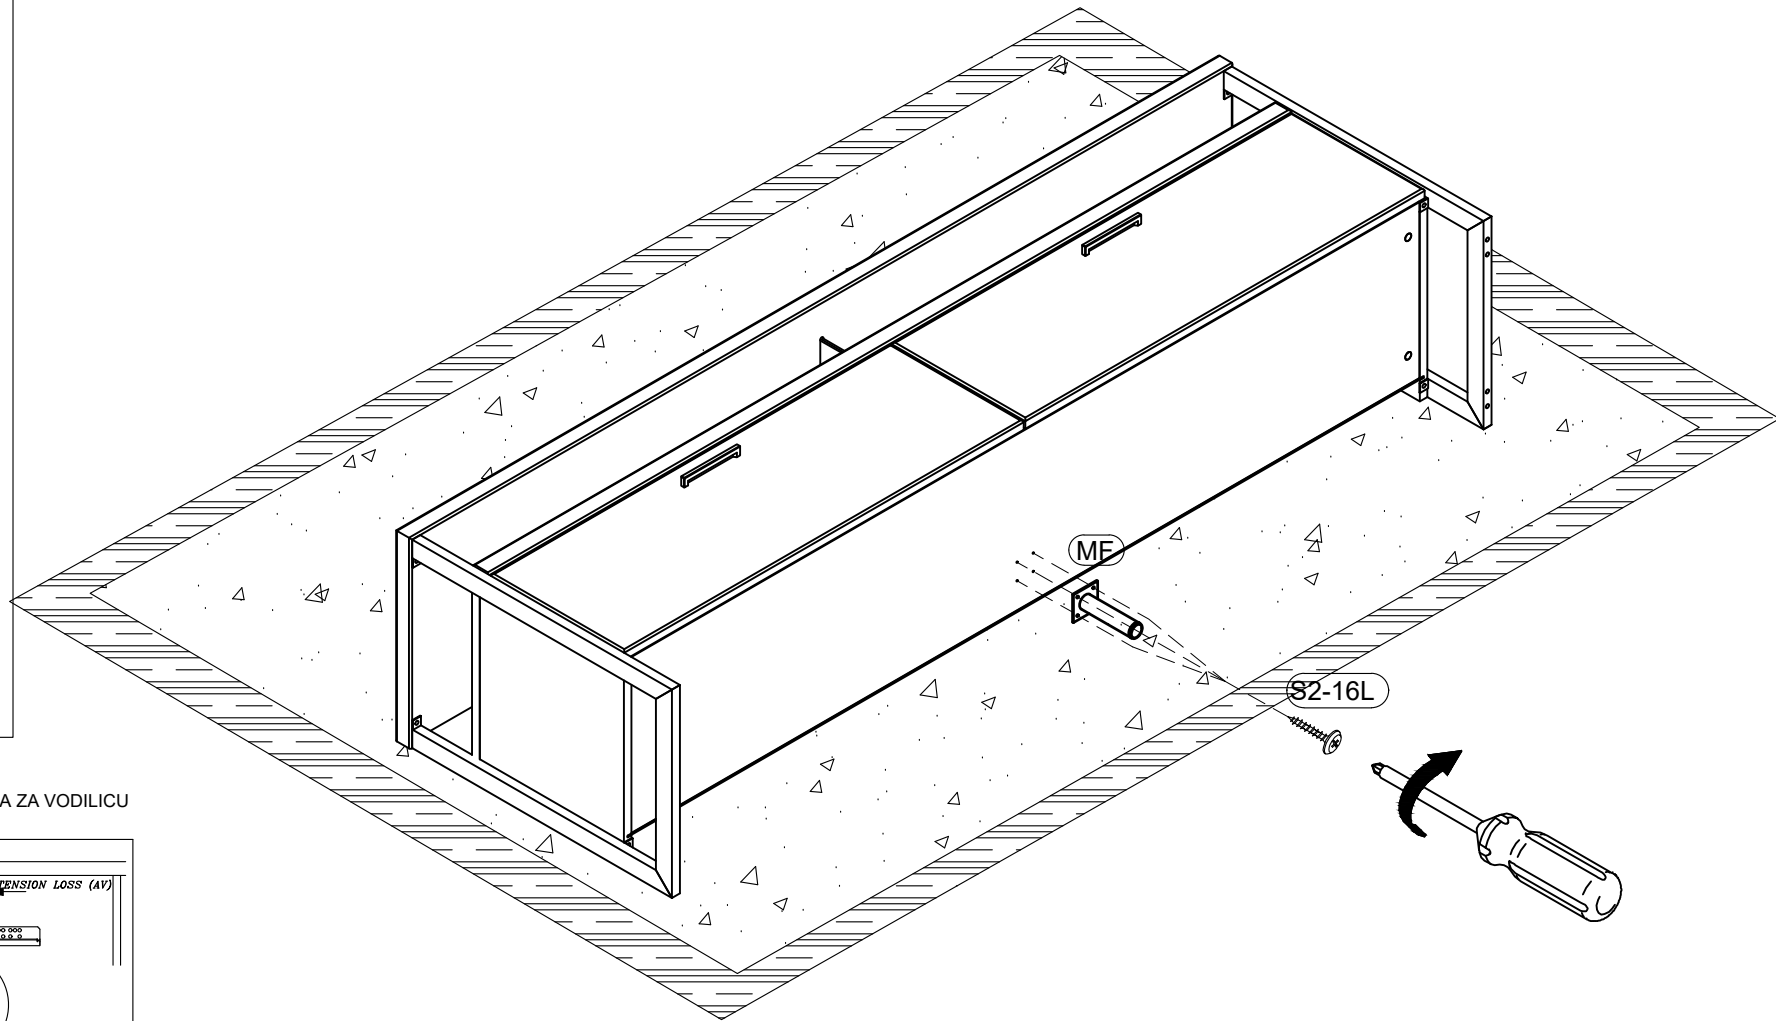

Servis karta

10.11.2020.

Name **SALERNO**

Typ **T 30 - TV ELEMENT**

- ① 2052×455×38
- ② 1966×380×18
- ③ 359×430×19
- ④ 359×430×19
- ⑤ 340×380×19
- ⑥ 2005×430×19
- ⑦ 2004×130×19
- ⑧ 366×1982×3
- ⑨ 958×350×200
- ⑩ 2004×40×20
- ⑪ 996×332×20
- ⑫ 355×141×8
- ⑬ 648×450×40
- ⑭ 140×40×40

2 OSOBE

20
Min.

LADICU UČVRSTITI VIJCIMA ZA VODILICU
POMOĆU VIJAKA 3x20mm

SALERNO

UPUTA ZA MONTAŽU TIP T30 - TV ELEMENT

2/2

2 OSOBE

20
Min.