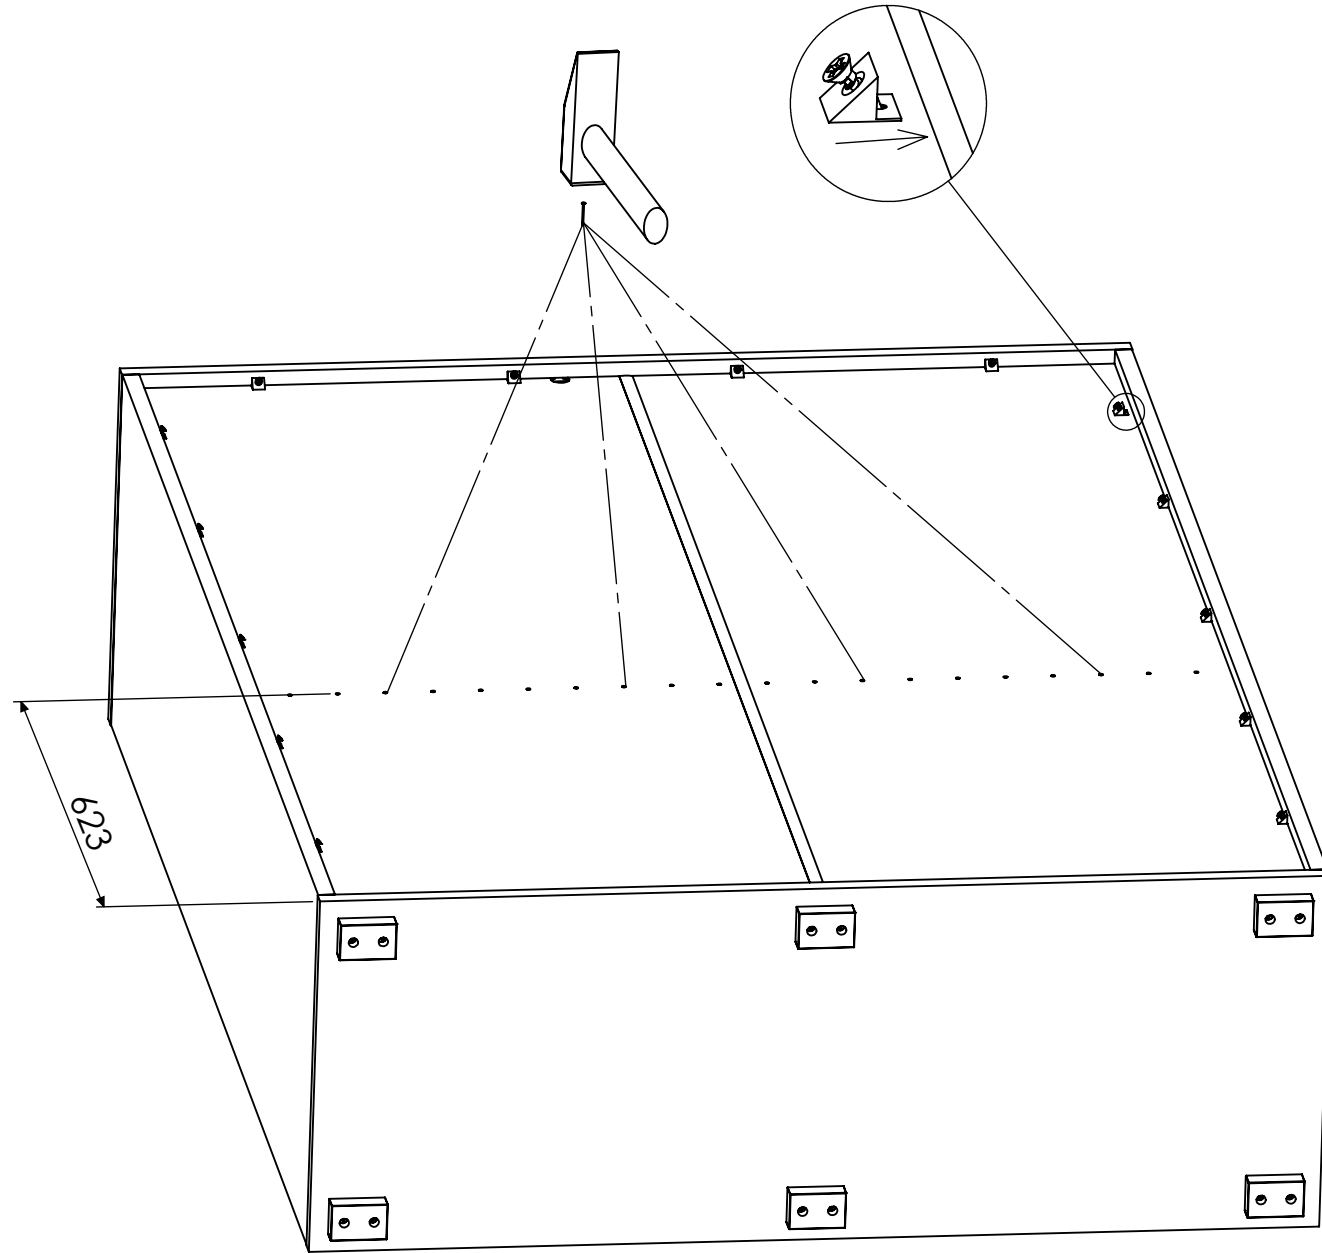

REGAL KAPRUN VITRINA 2VR

18

A=B