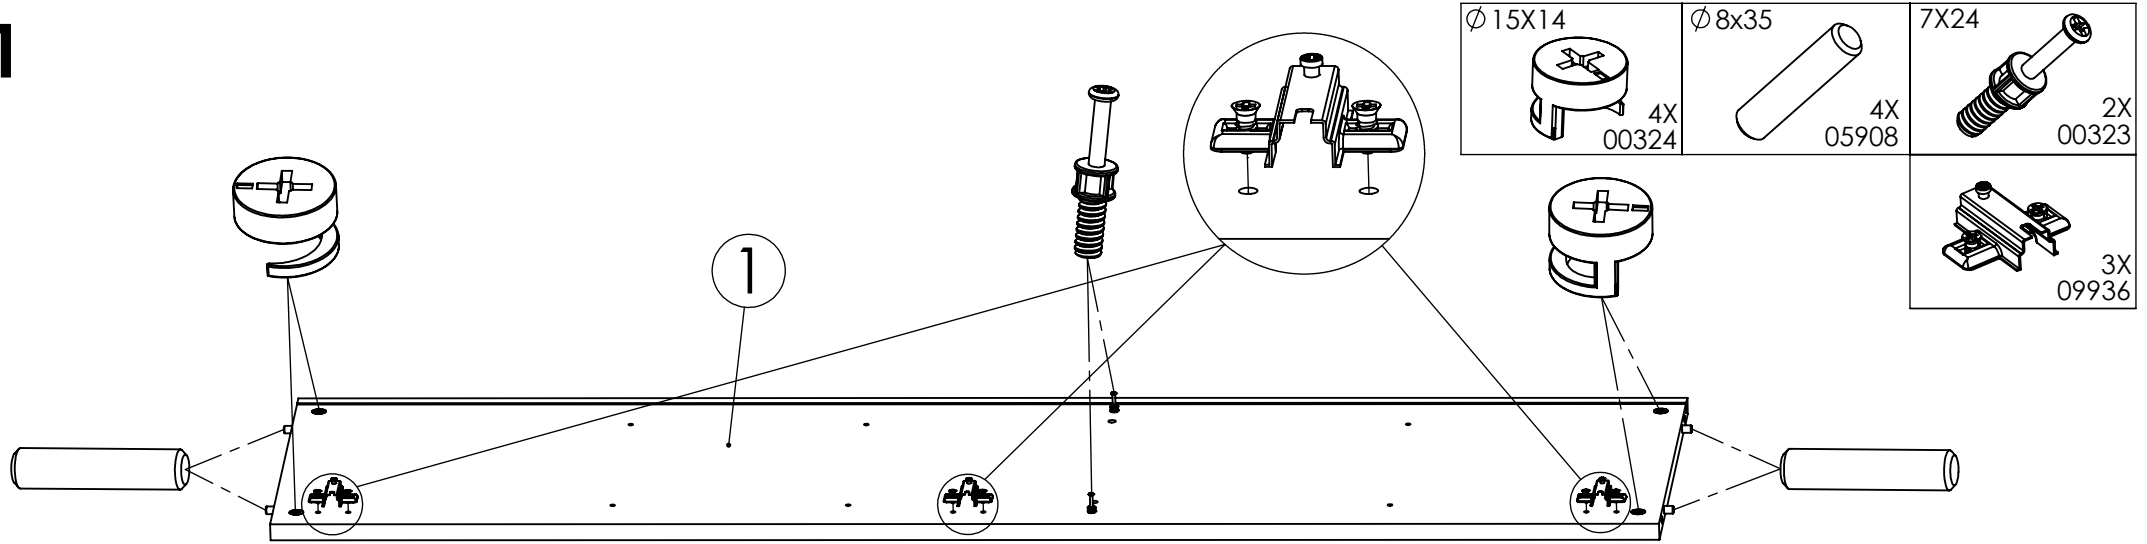

REGAL KAPRUN VITRINA 2VR

1