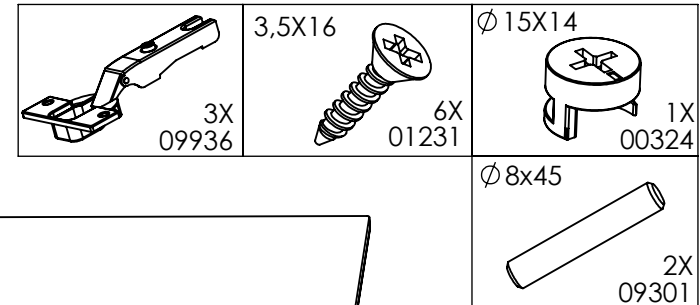

REGAL KAPRUN VITRINA 2VR

6

7