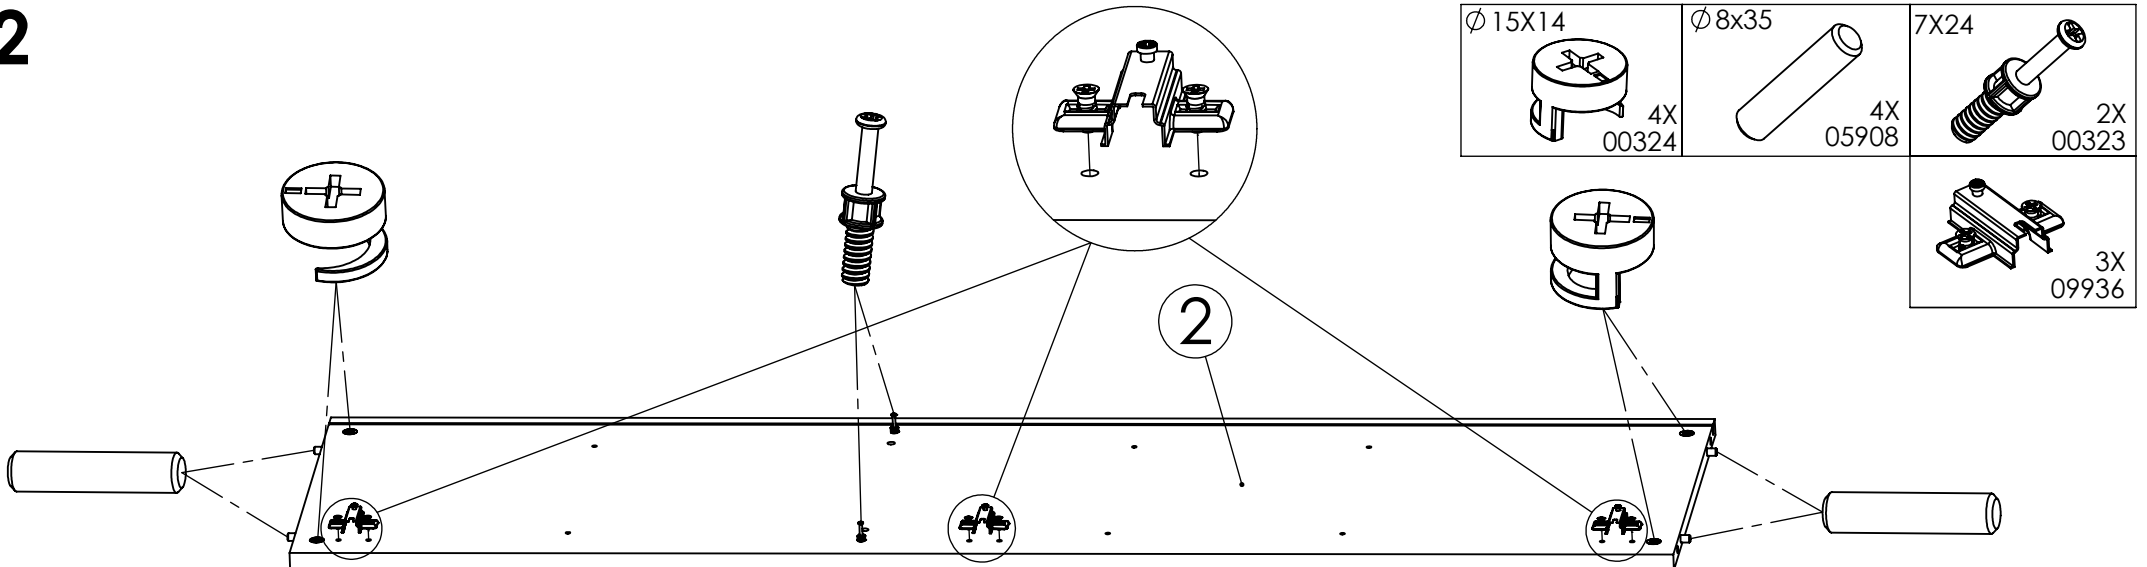

REGAL KAPRUN VITRINA 2VR

1

2