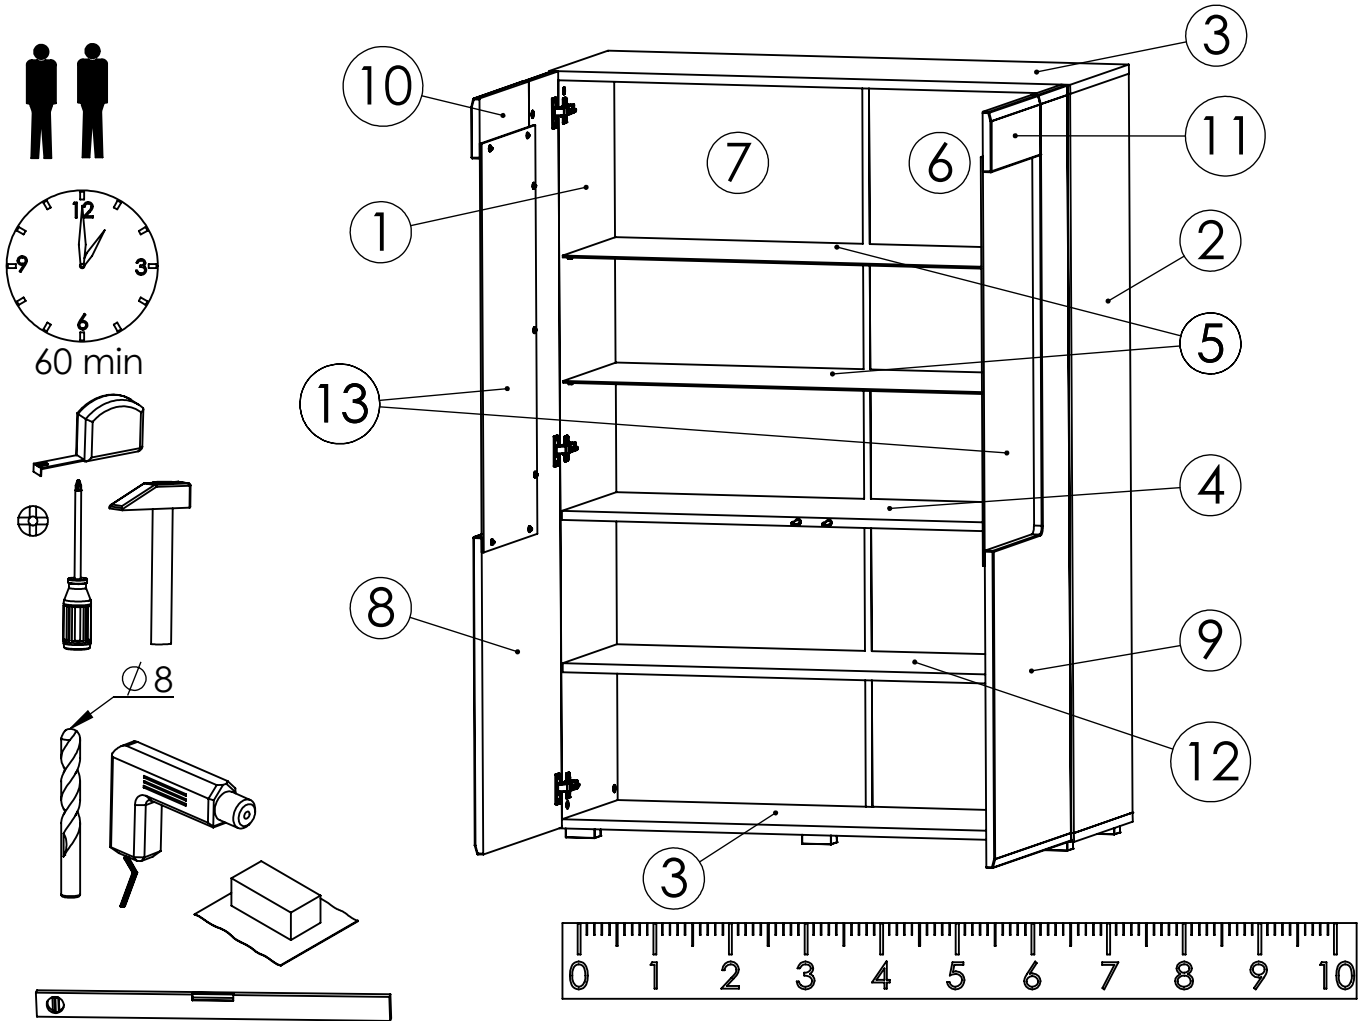

**REGAL KAPRUN - VITRINA 2VR**

	DIM	Kom	Pak.
1.	1474 X 400	1	1
2.	1474 X 400	1	1
3.	1080 X 400	2	1
4.	1043 X 370	1	1
5.	1042 X 370	1	1
6.	1491 X 530	1	2
7.	1491 X 530	1	2
8.	1508 X 536	1	2
9.	1508 X 536	1	2
10.	336 X 120	1	1
11.	336 X 120	1	1
12.	1043 X 370	1	1
13.	815 X 366	2	1