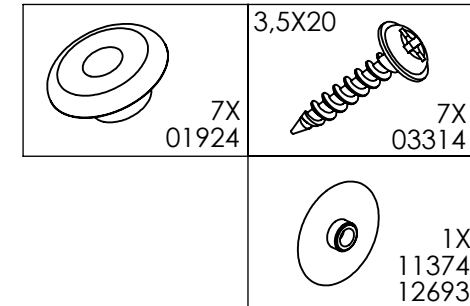

REGAL KAPRUN VITRINA 2VR

12

13