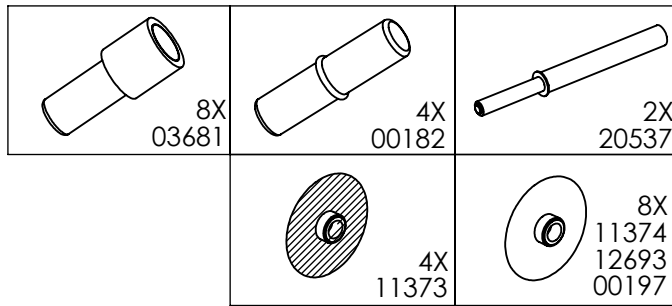

REGAL KAPRUN VITRINA 2VR

21