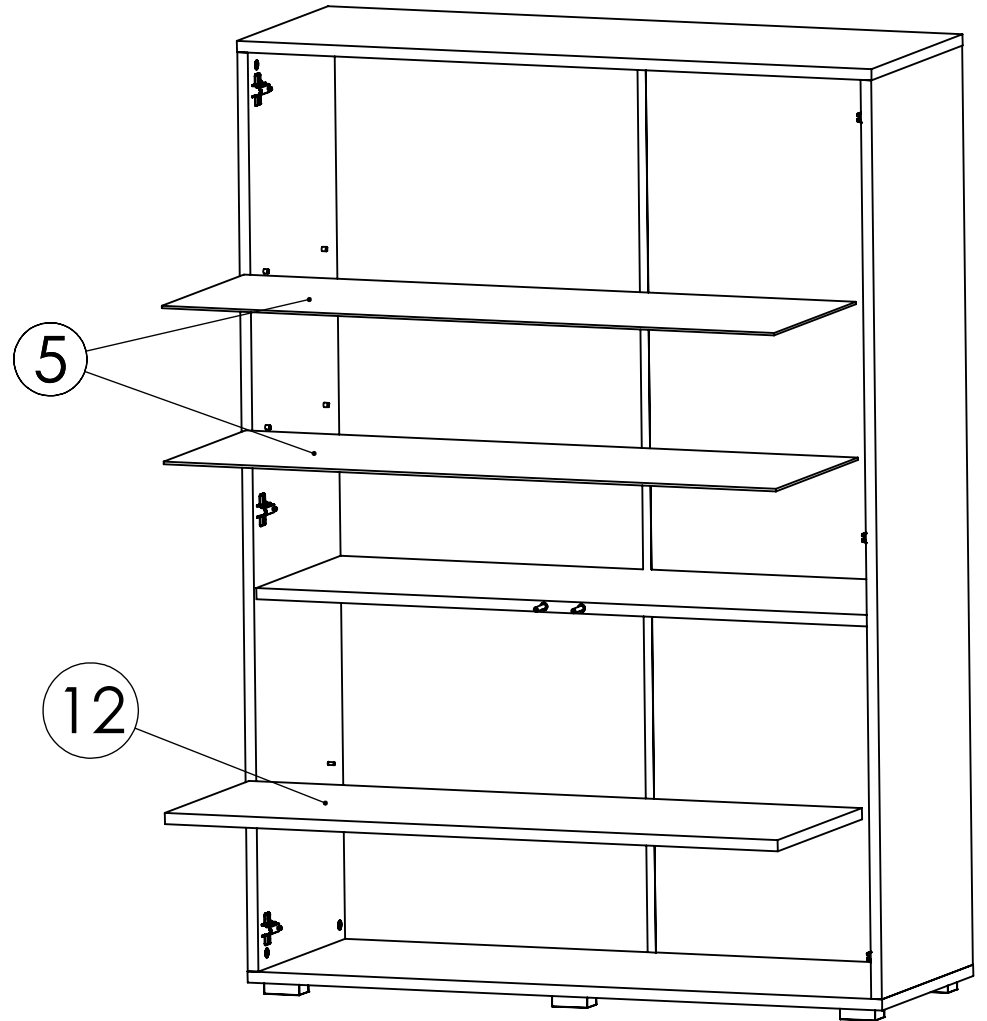

# REGAL KAPRUN VITRINA 2VR

23

3,5X16

1X  
08742

24