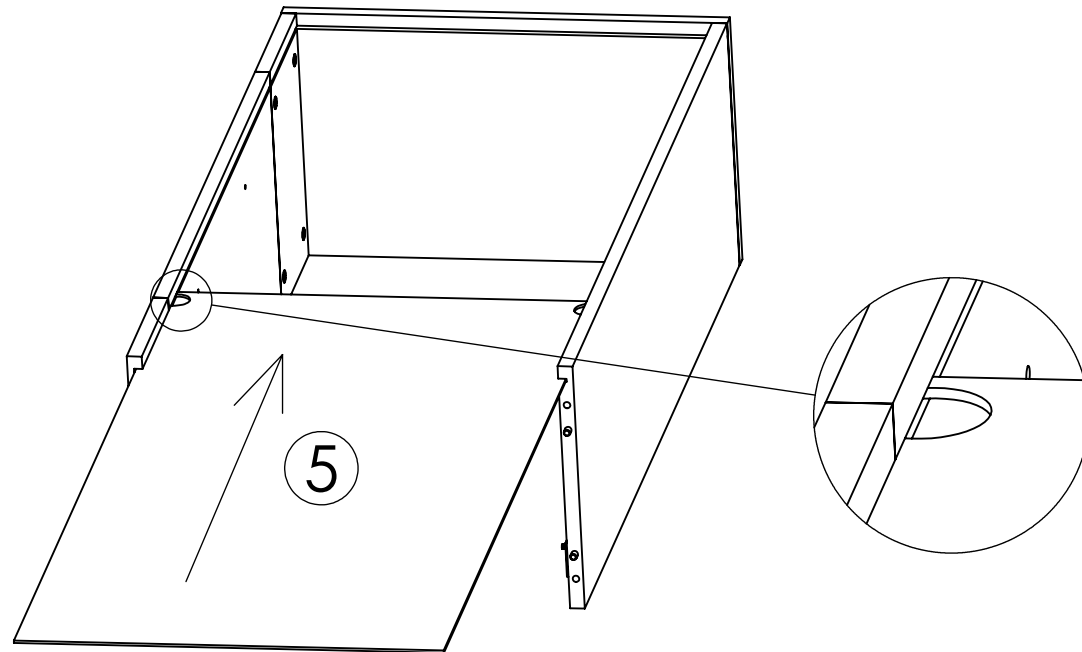

# REGAL KAPRUN VISEĆI 1VR

13

D

13

L