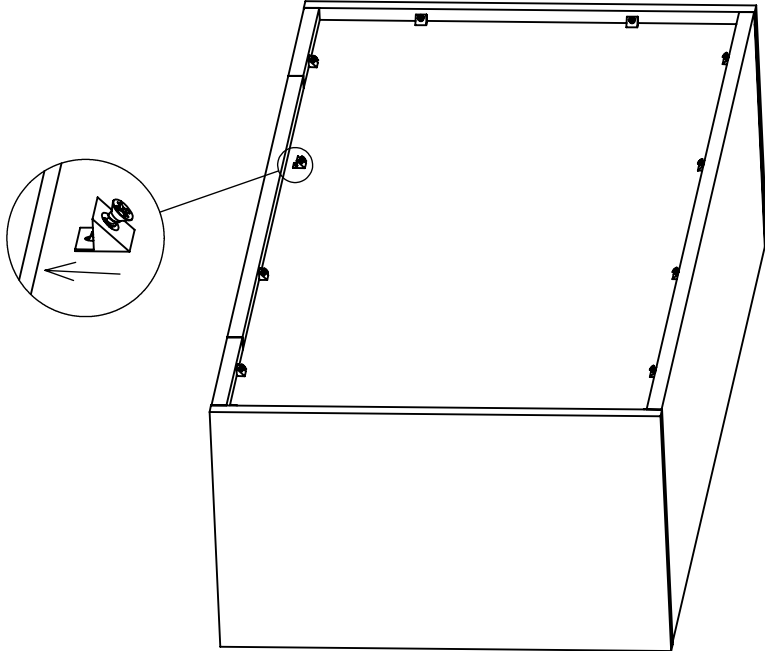

REGAL KAPRUN VISEĆI 1VR

15