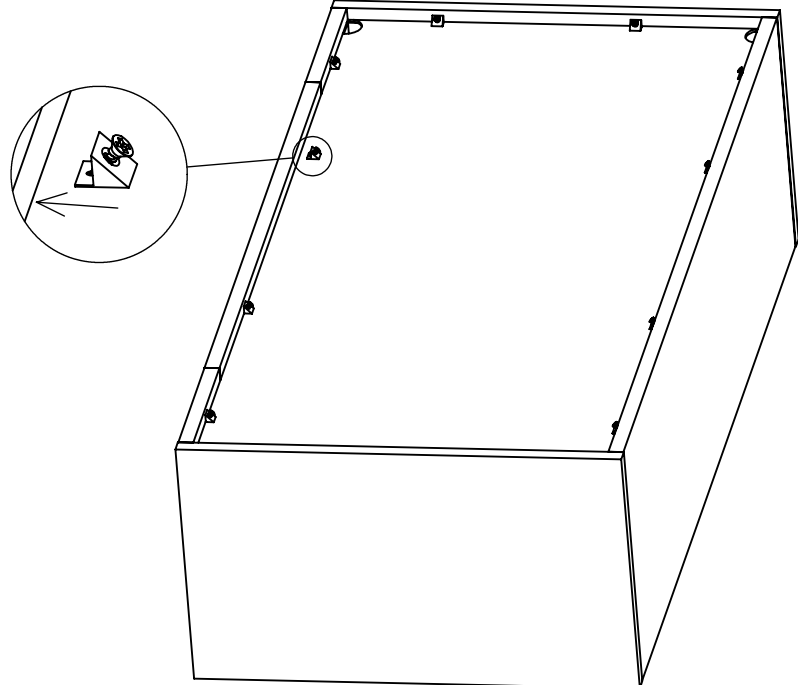

REGAL KAPRUN VISEĆI 1VR

15

15