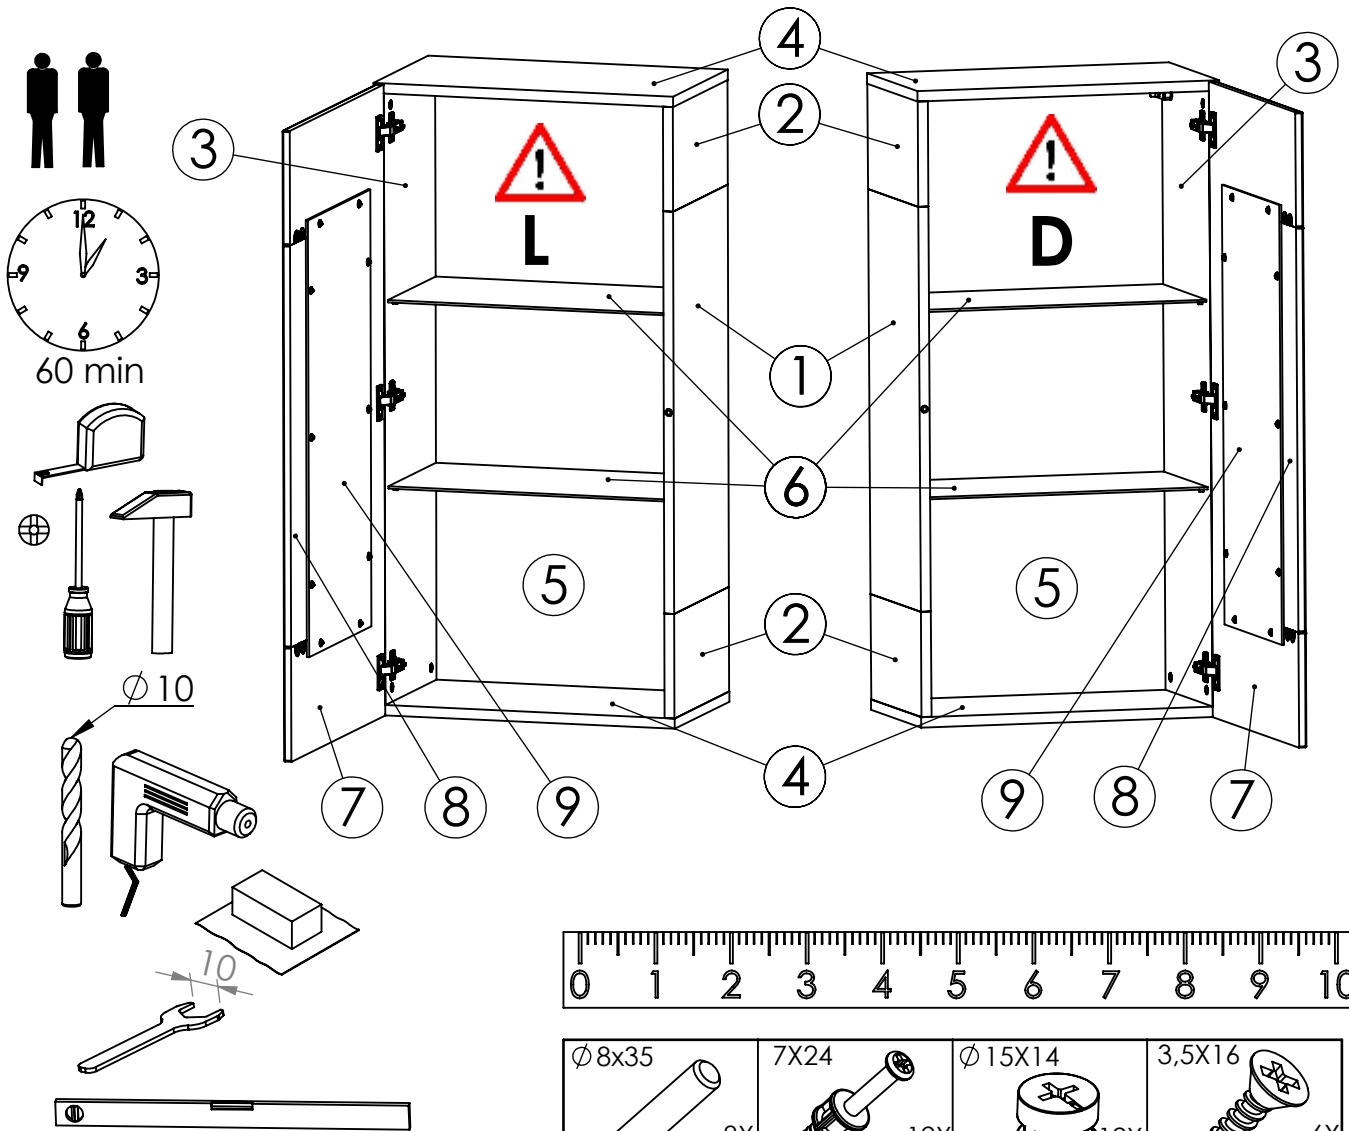

**REGAL KAPRUN - VISEĆI 1VR**

	DIM	Kom	Pak.
1.	700 X 312	1	1
2.	182 X 312	2	1
3.	1064 X 312	1	1
4.	540 X 312	2	1
5.	1081 X 520	1	2
6.	502 X 272	2	1
7.	1098 X 536	1	2
8.	700 X 120	1	1
9.	760 X 356	1	1

$\varnothing 8 \times 35$ 8X 05908	7X24 12X 00323	$\varnothing 15 \times 14$ 12X 00324	3,5X16 6X 01231
10X 12693 11374 00197	$\varnothing 8 \times 45$ 4X 09301	12X 02259	1X 20537
4X30 4X 00234	8X 03681	3,5X20 10X 03314	$\varnothing 20 \times 14$ 4X 05803
1X 00258	3X 09936	3X 09936	10X50 4X 05090
10X 01924	2X 10592	4X 08285	6x70 4X 00295