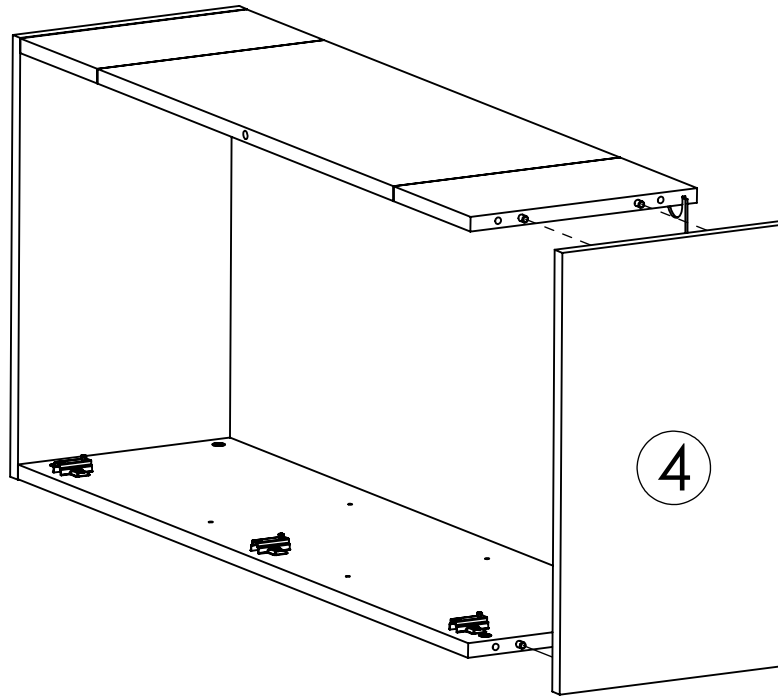

REGAL KAPRUN VISEĆI 1VR

14

D

14

L