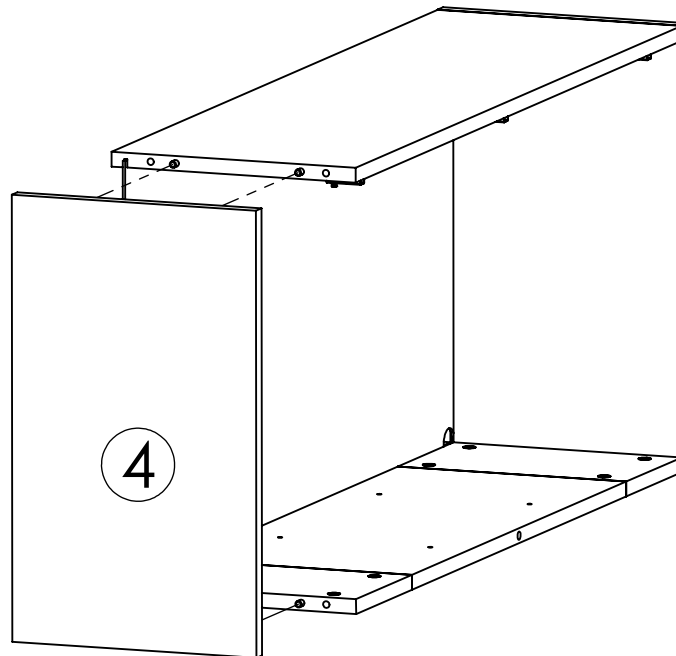

# REGAL KAPRUN VISEĆI 1VR

14

D

14

L