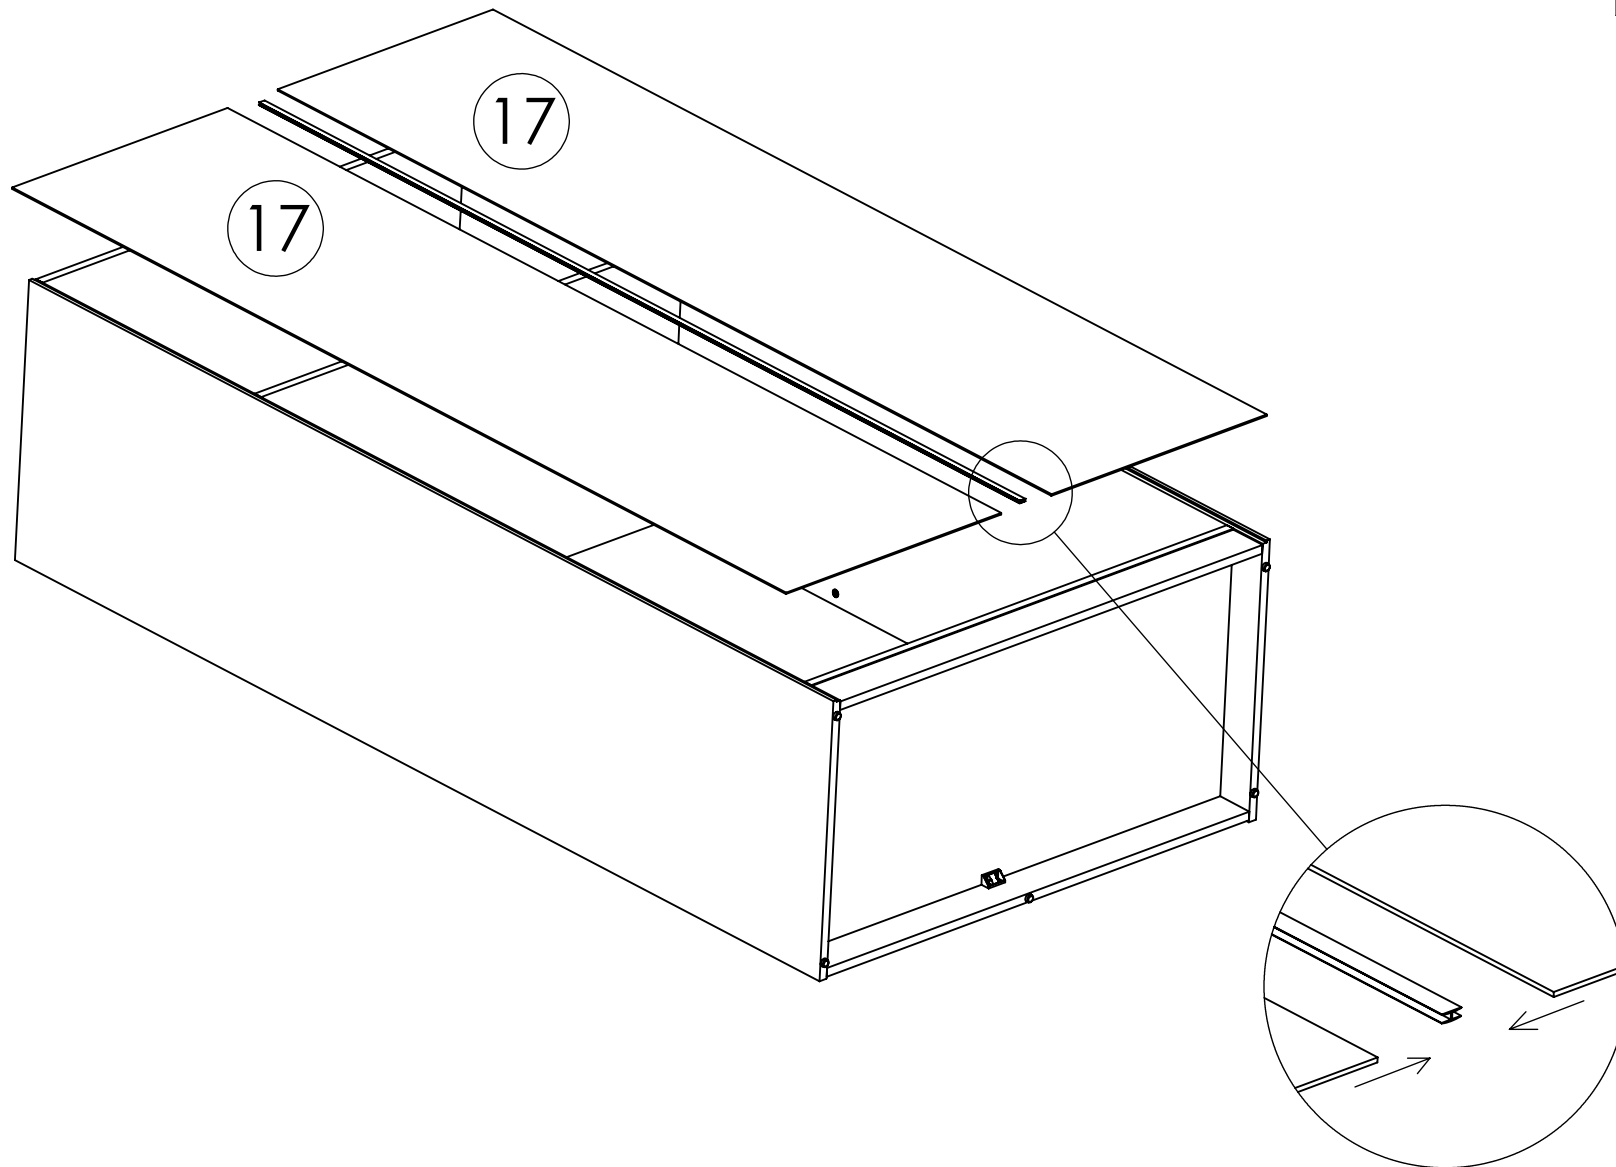

AMELIA ORMAR KUTNI 220 X 110 X 108

20

L-2072