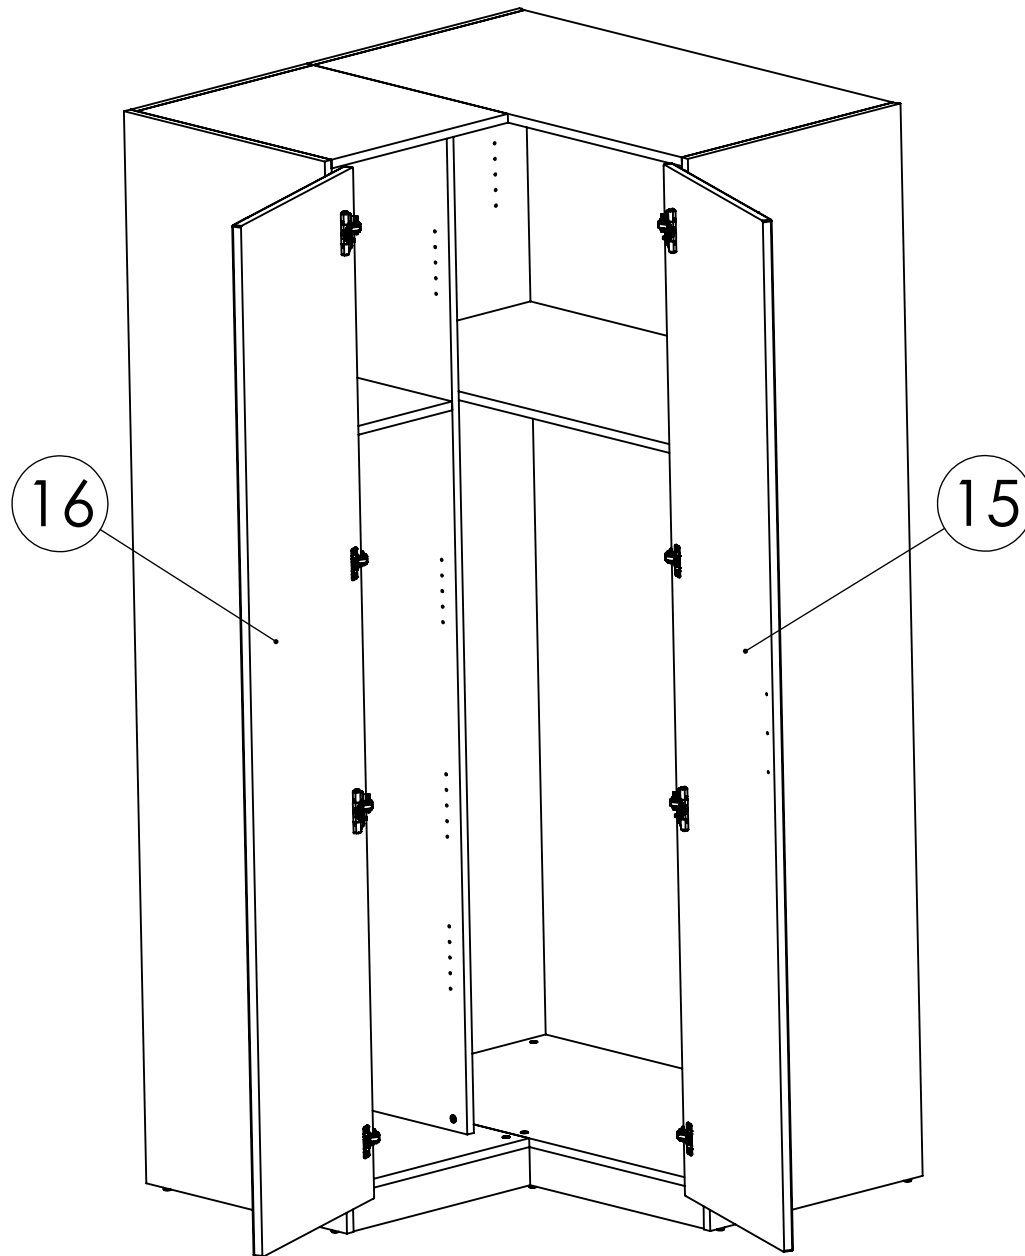

AMELIA ORMAR KUTNI 220 X 110 X 108

24