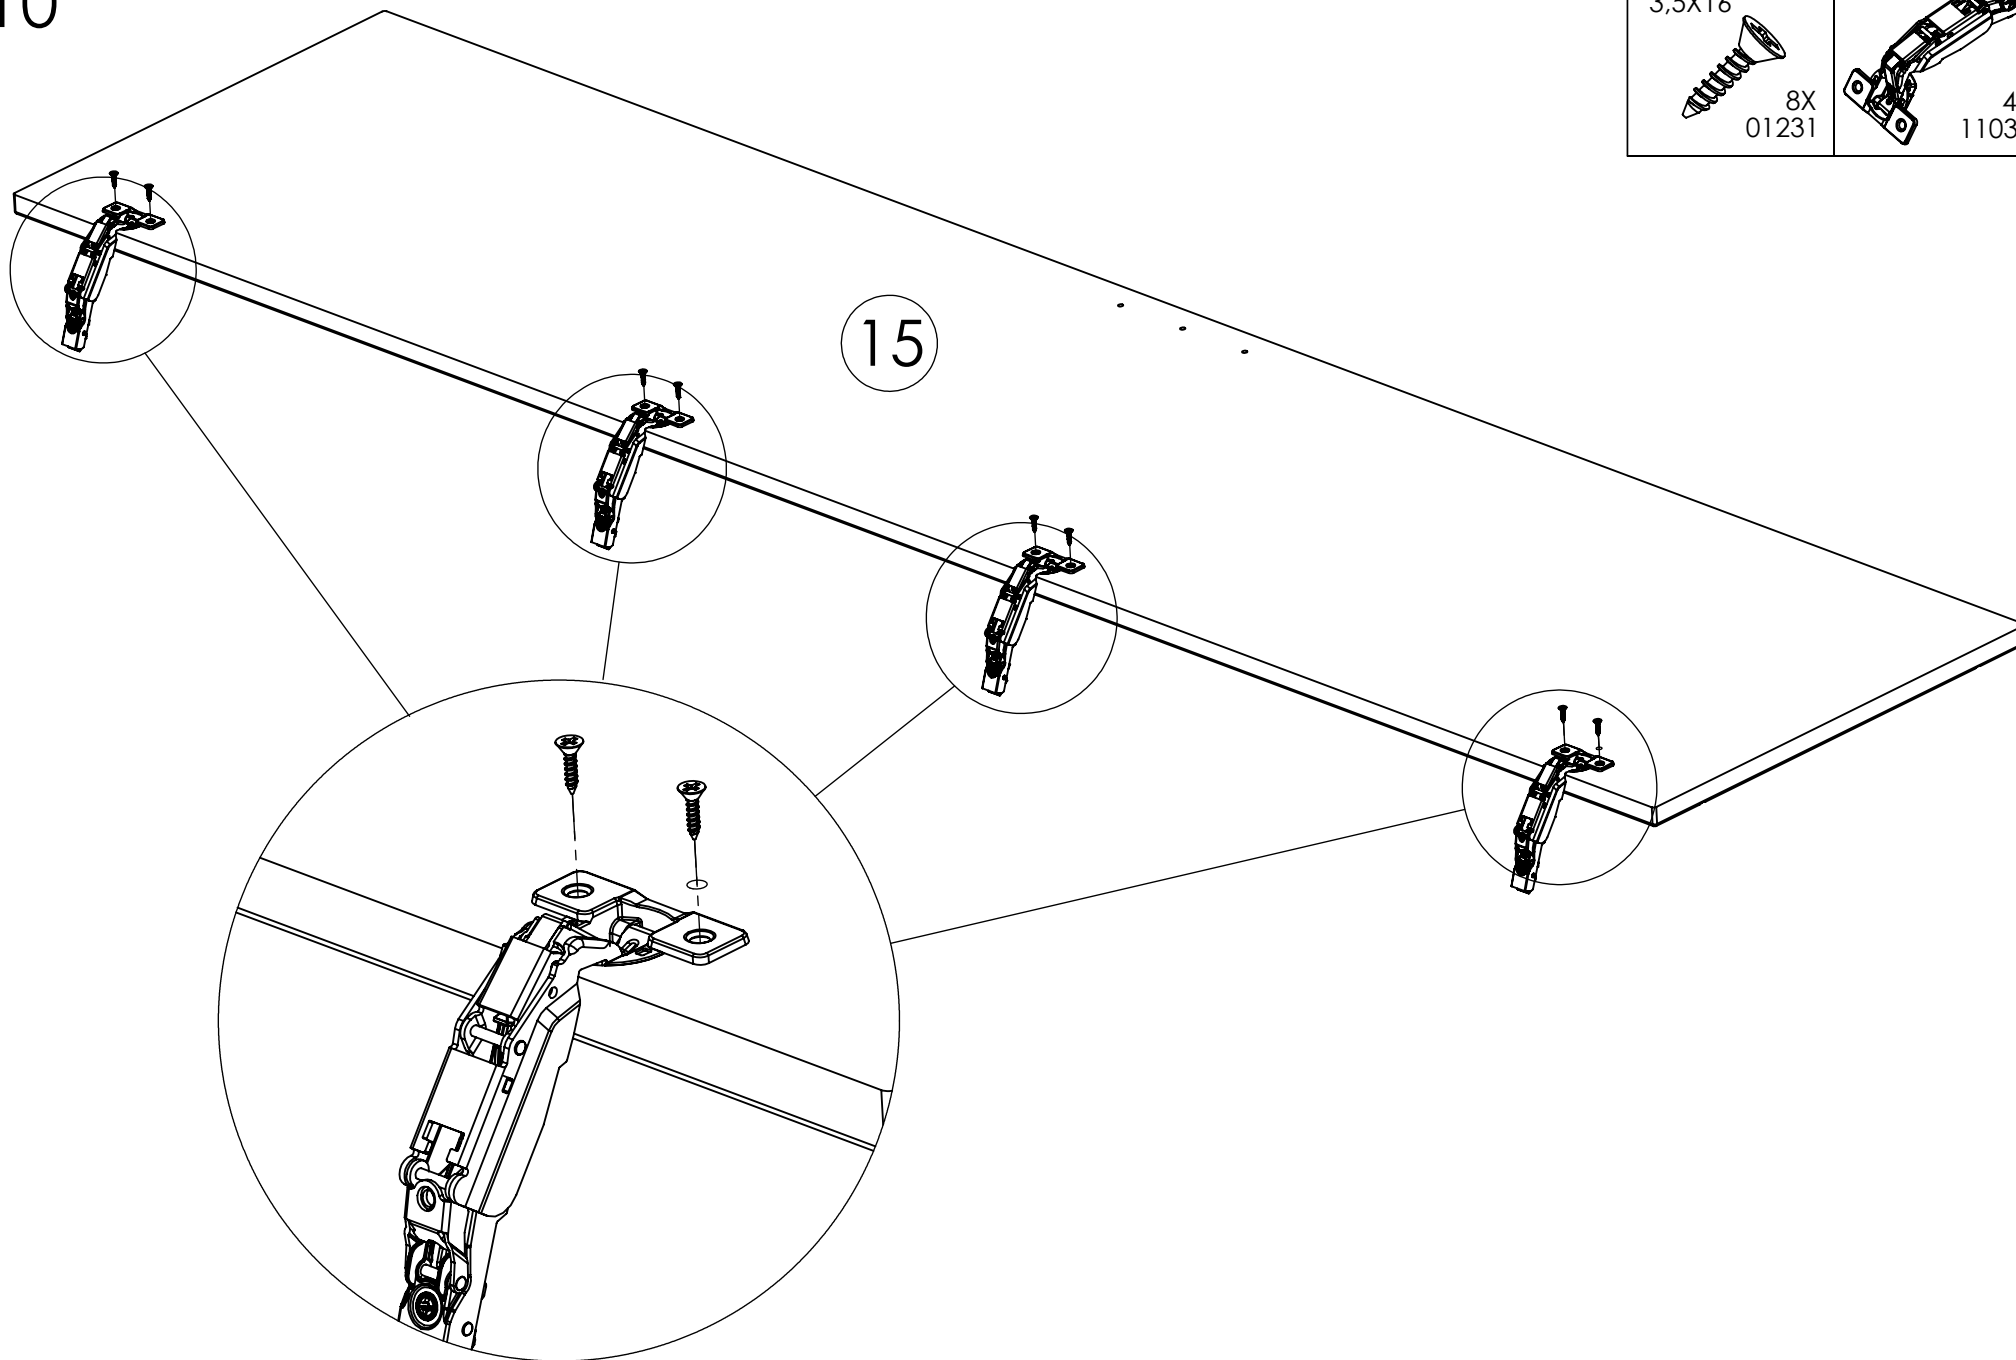

AMELIA ORMAR KUTNI 220 X 110 X 108

10

15