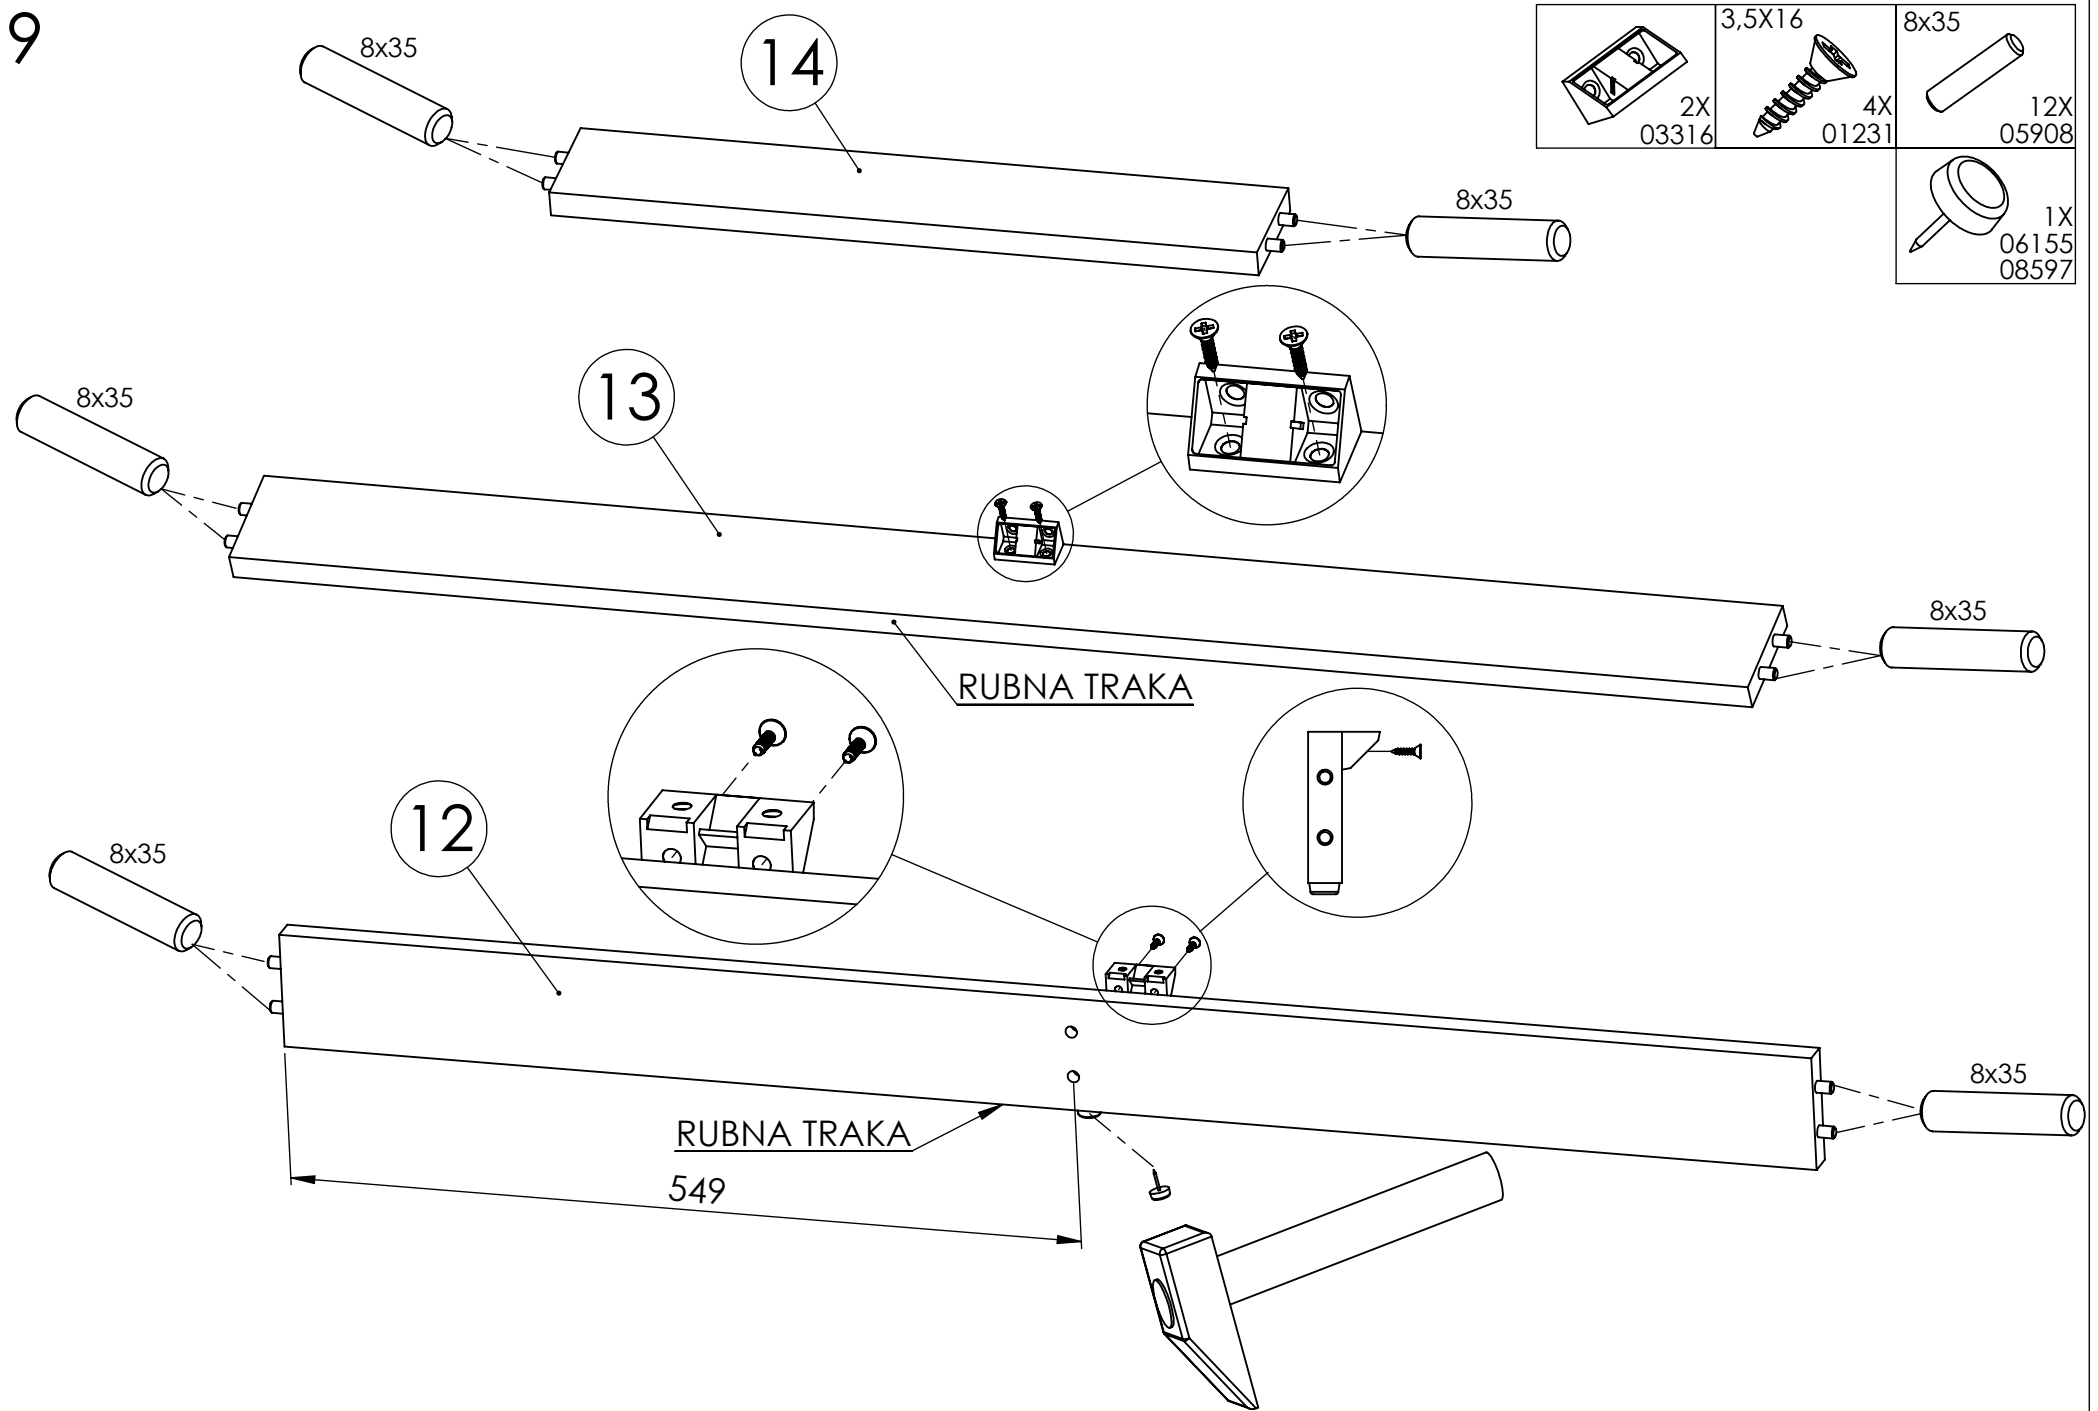

# AMELIA ORMAR KUTNI 220 X 110 X 108

9