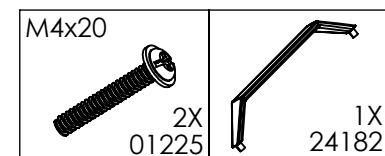

# AMELIA ORMAR KUTNI 220 X 110 X 108

26

A

26

B