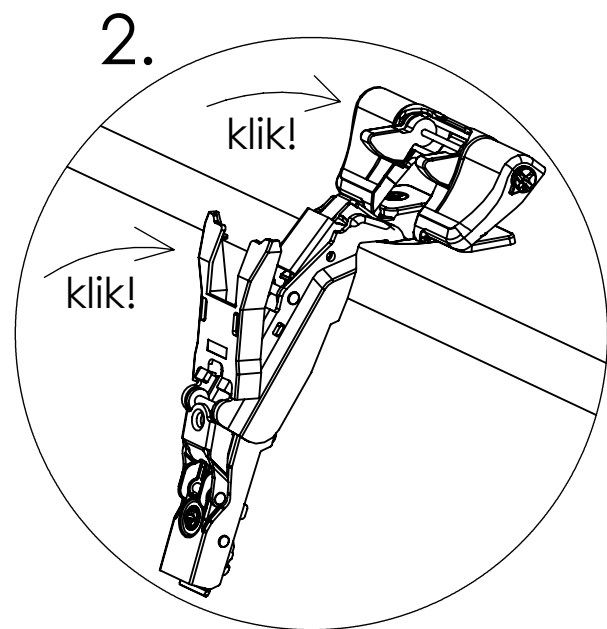

AMELIA ORMAR KUTNI 220 X 110 X 108

11