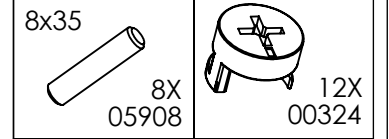

AMELIA ORMAR KUTNI 220 X 110 X 108

6