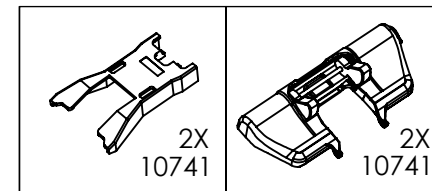

AMELIA ORMAR KUTNI 220 X 110 X 108

11