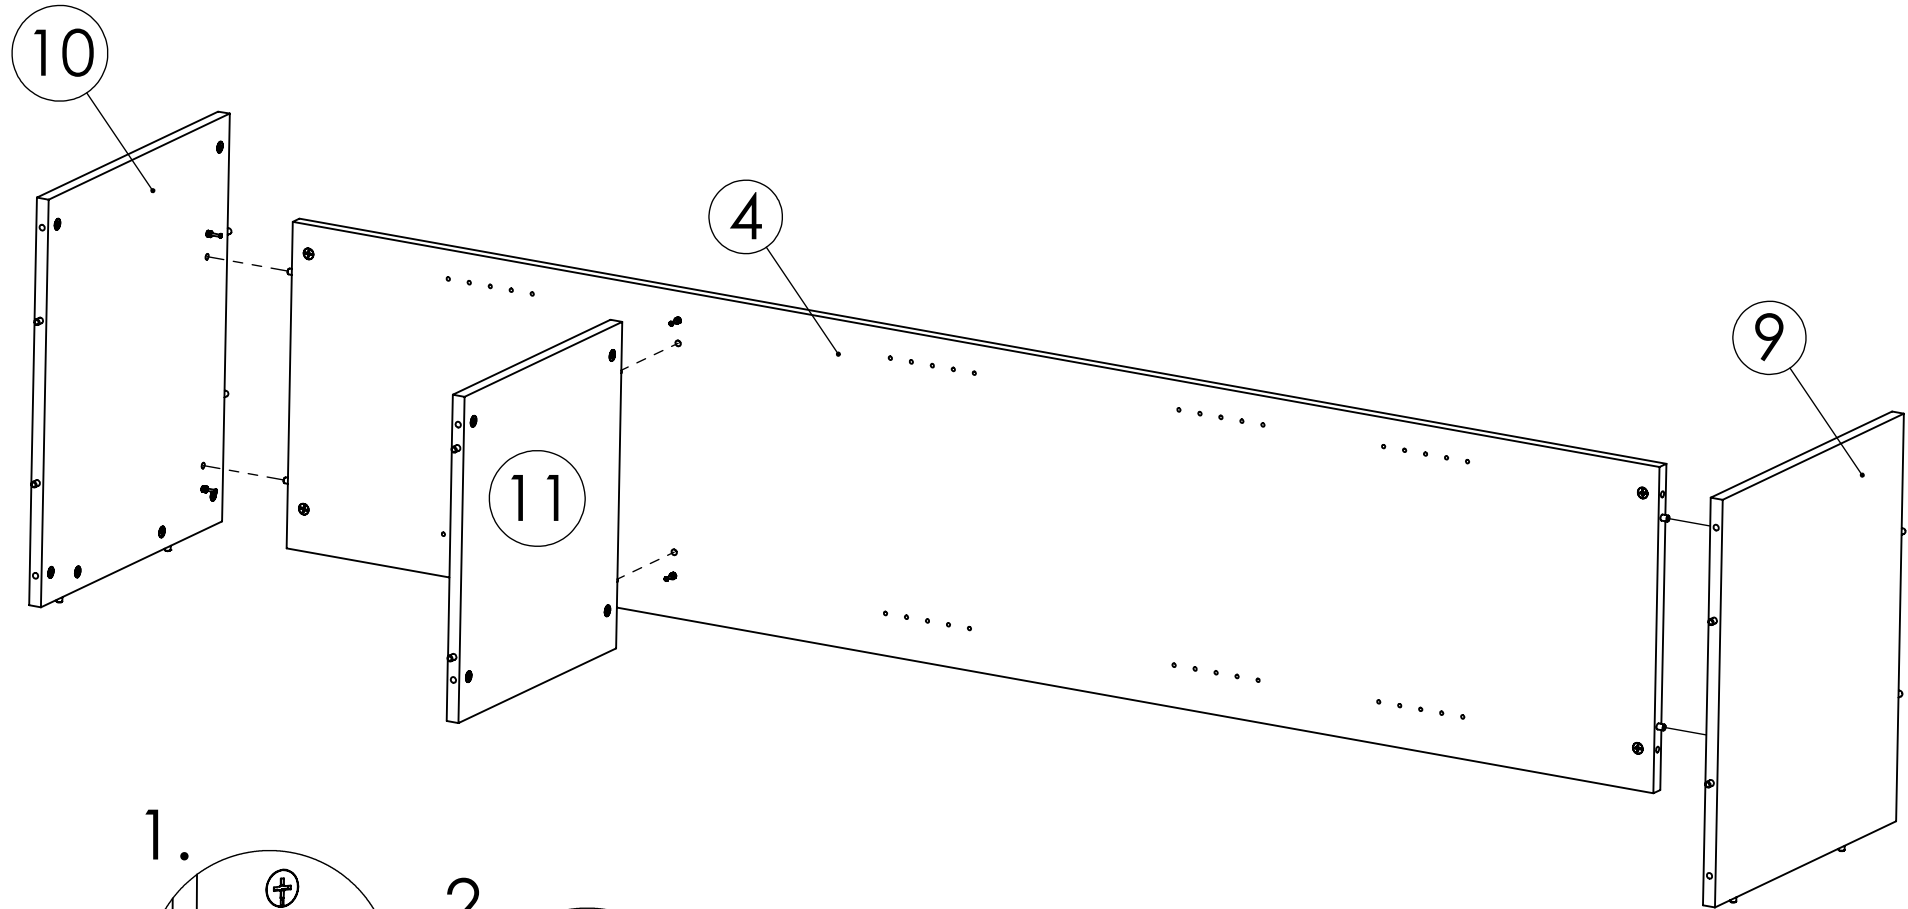

AMELIA ORMAR KUTNI 220 X 110 X 108

14