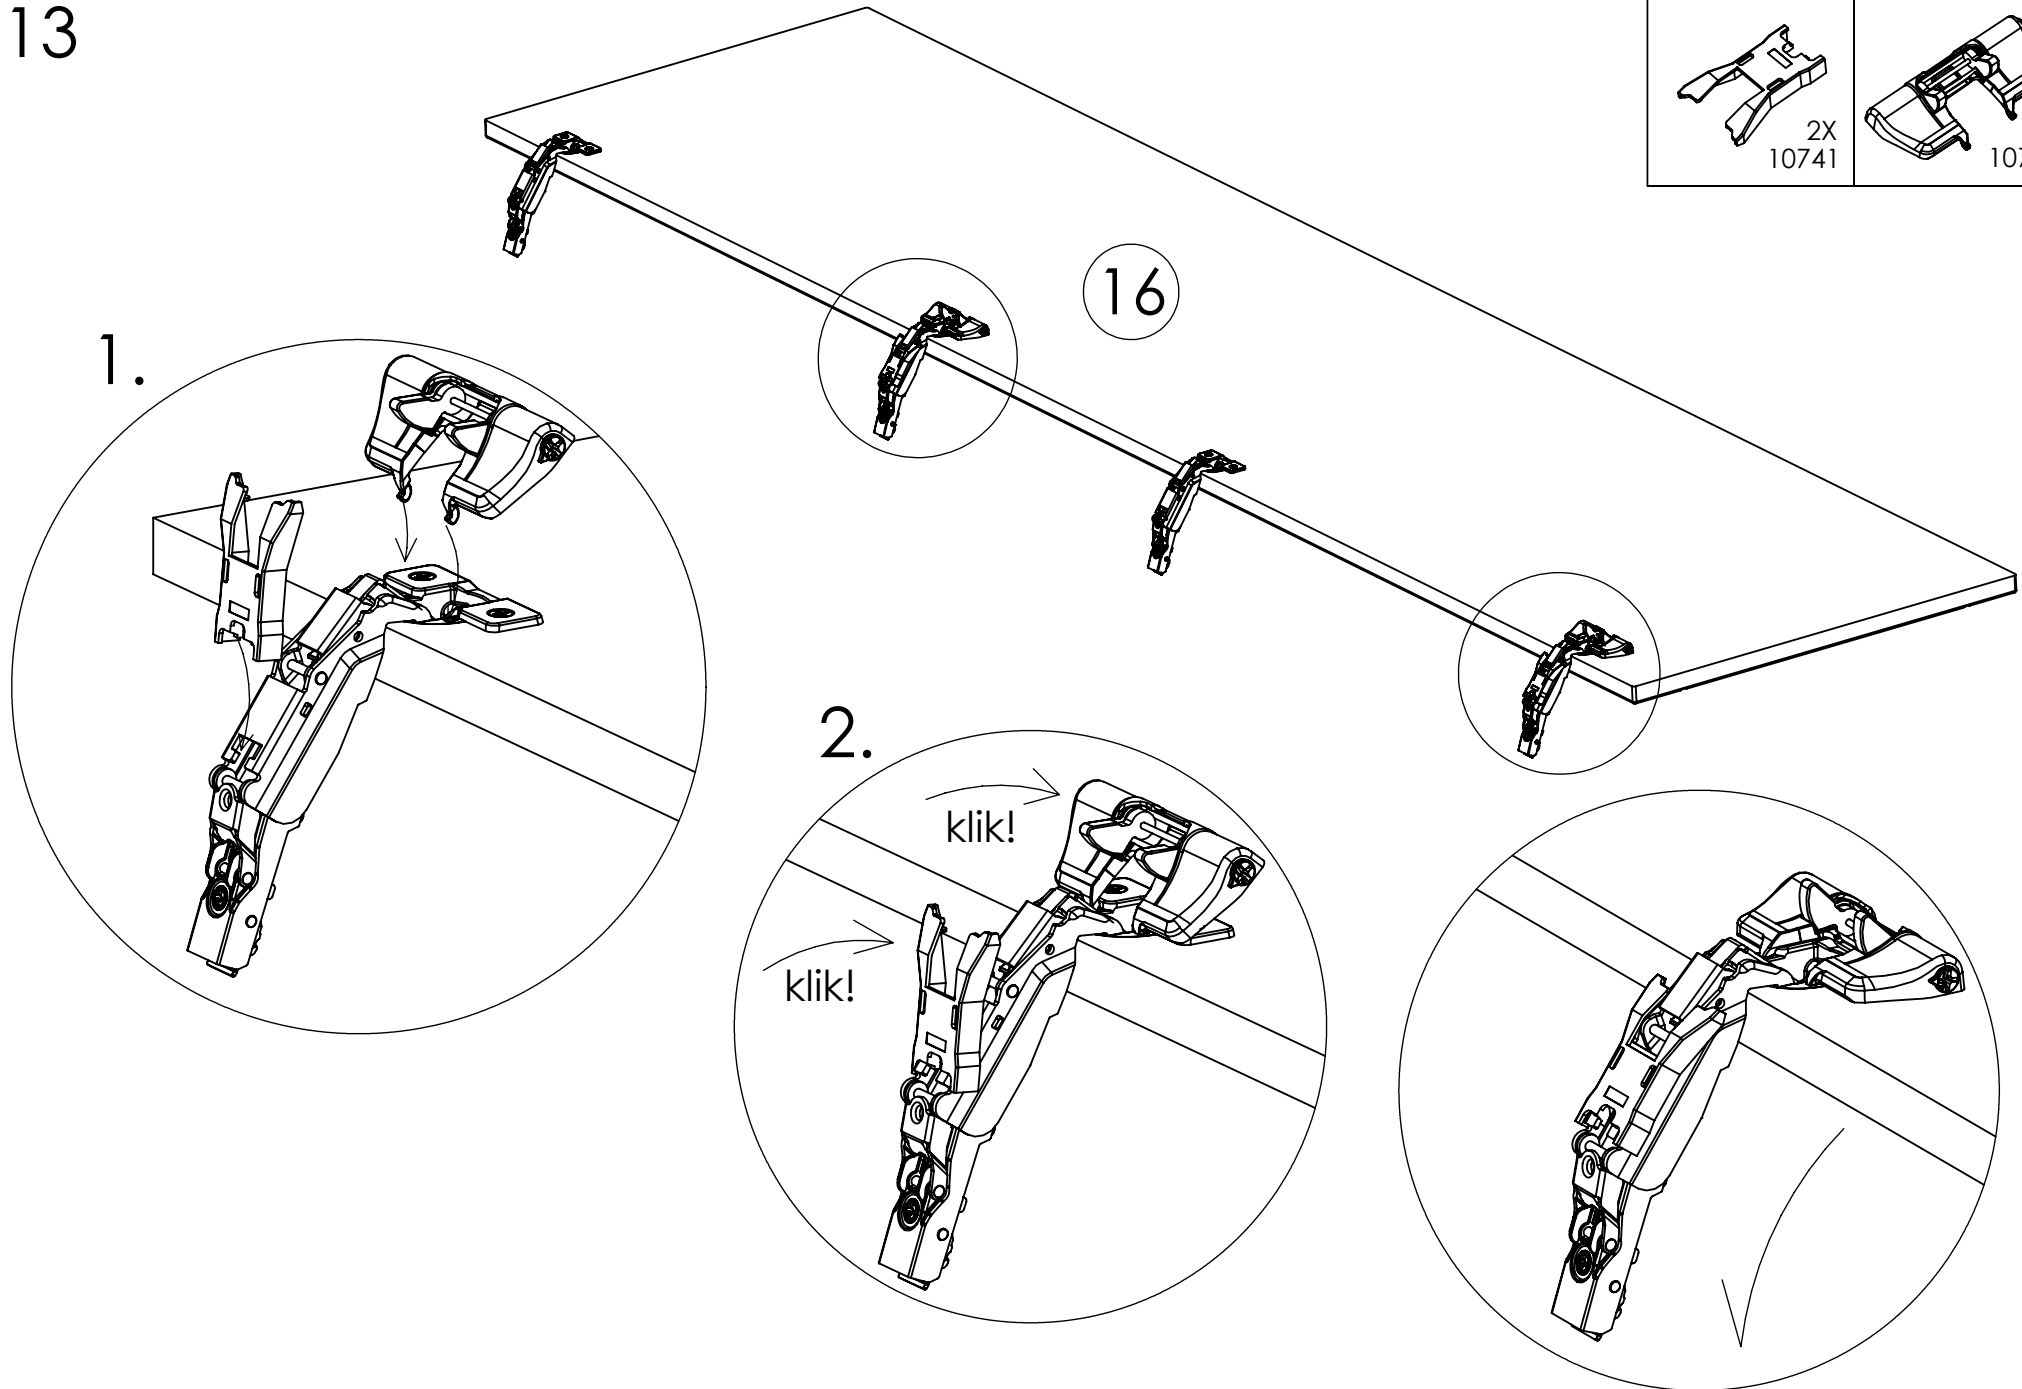

AMELIA ORMAR KUTNI 220 X 110 X 108

13