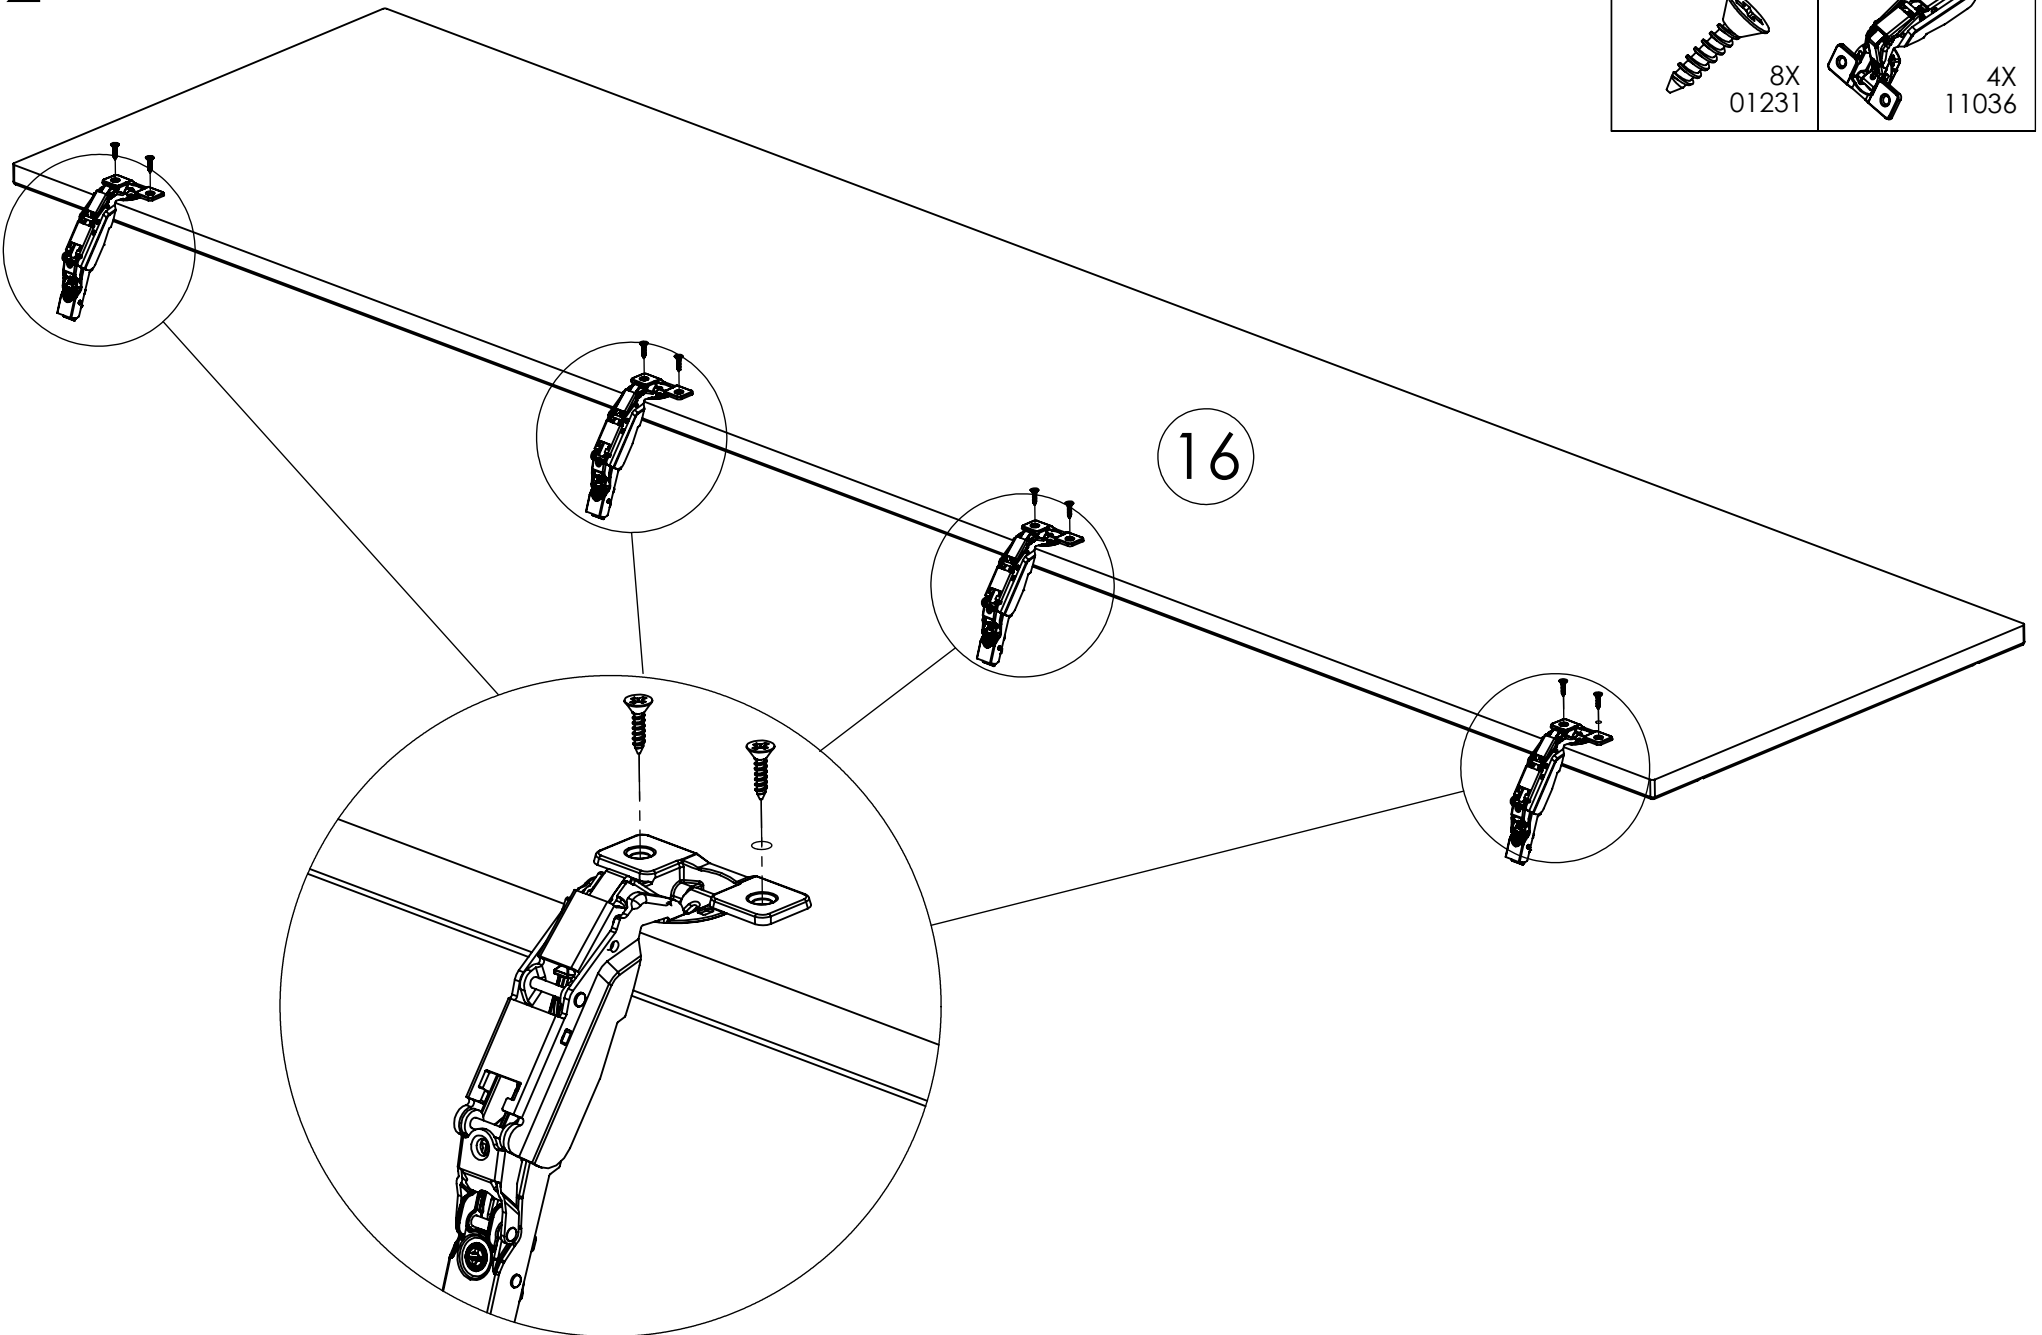

AMELIA ORMAR KUTNI 220 X 110 X 108

12