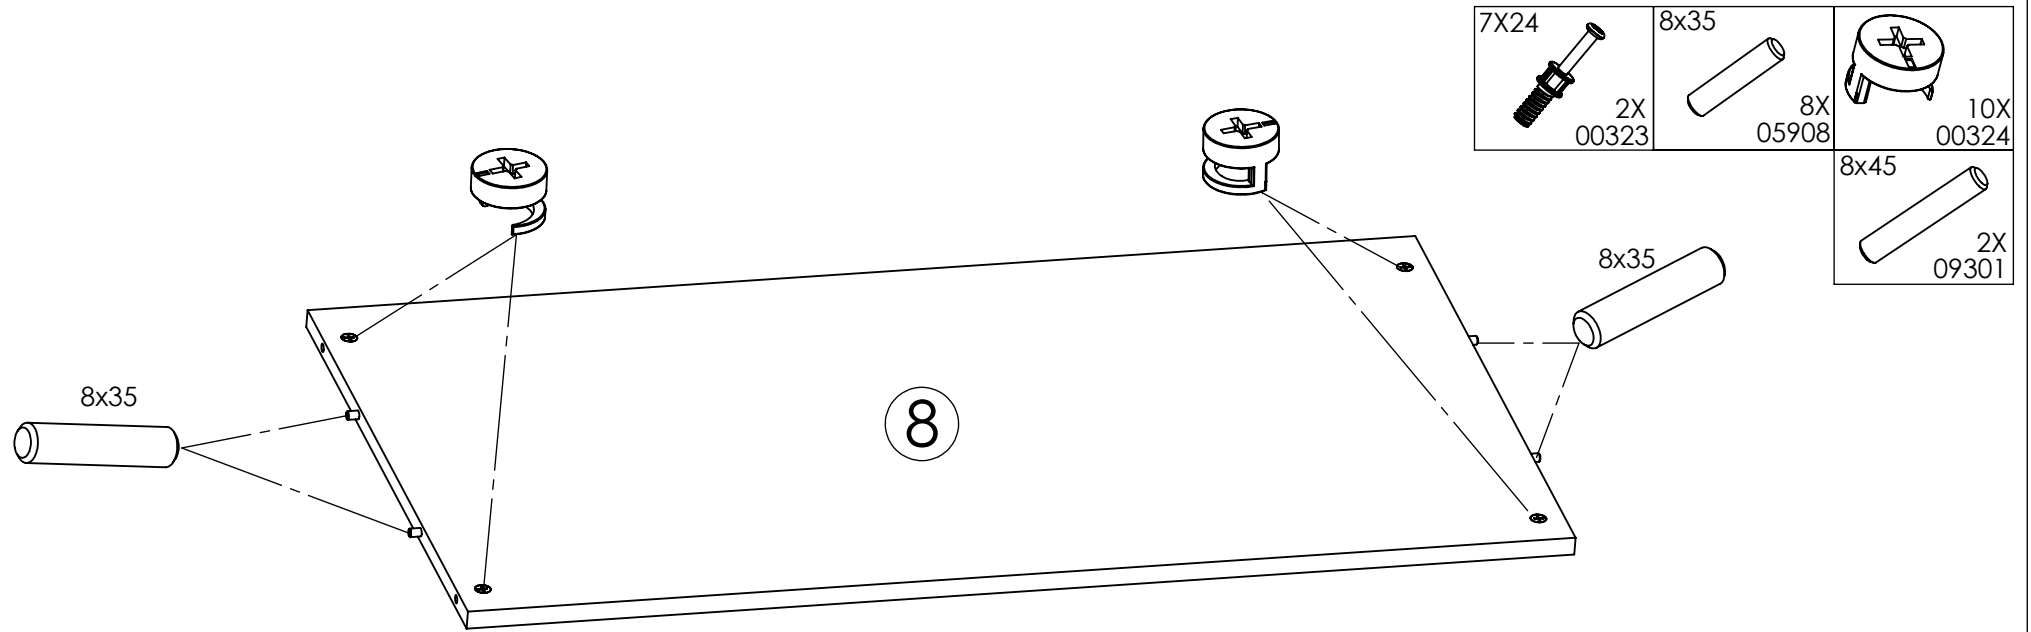

AMELIA ORMAR KUTNI 220 X 110 X 108

7