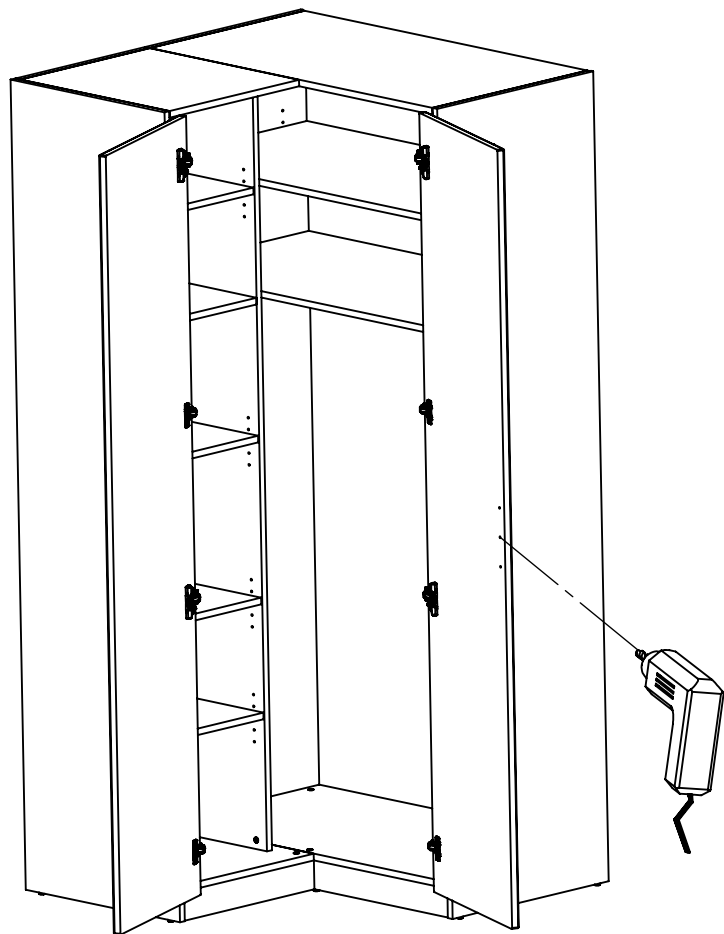

AMELIA ORMAR KUTNI 220 X 110 X 108

25

A