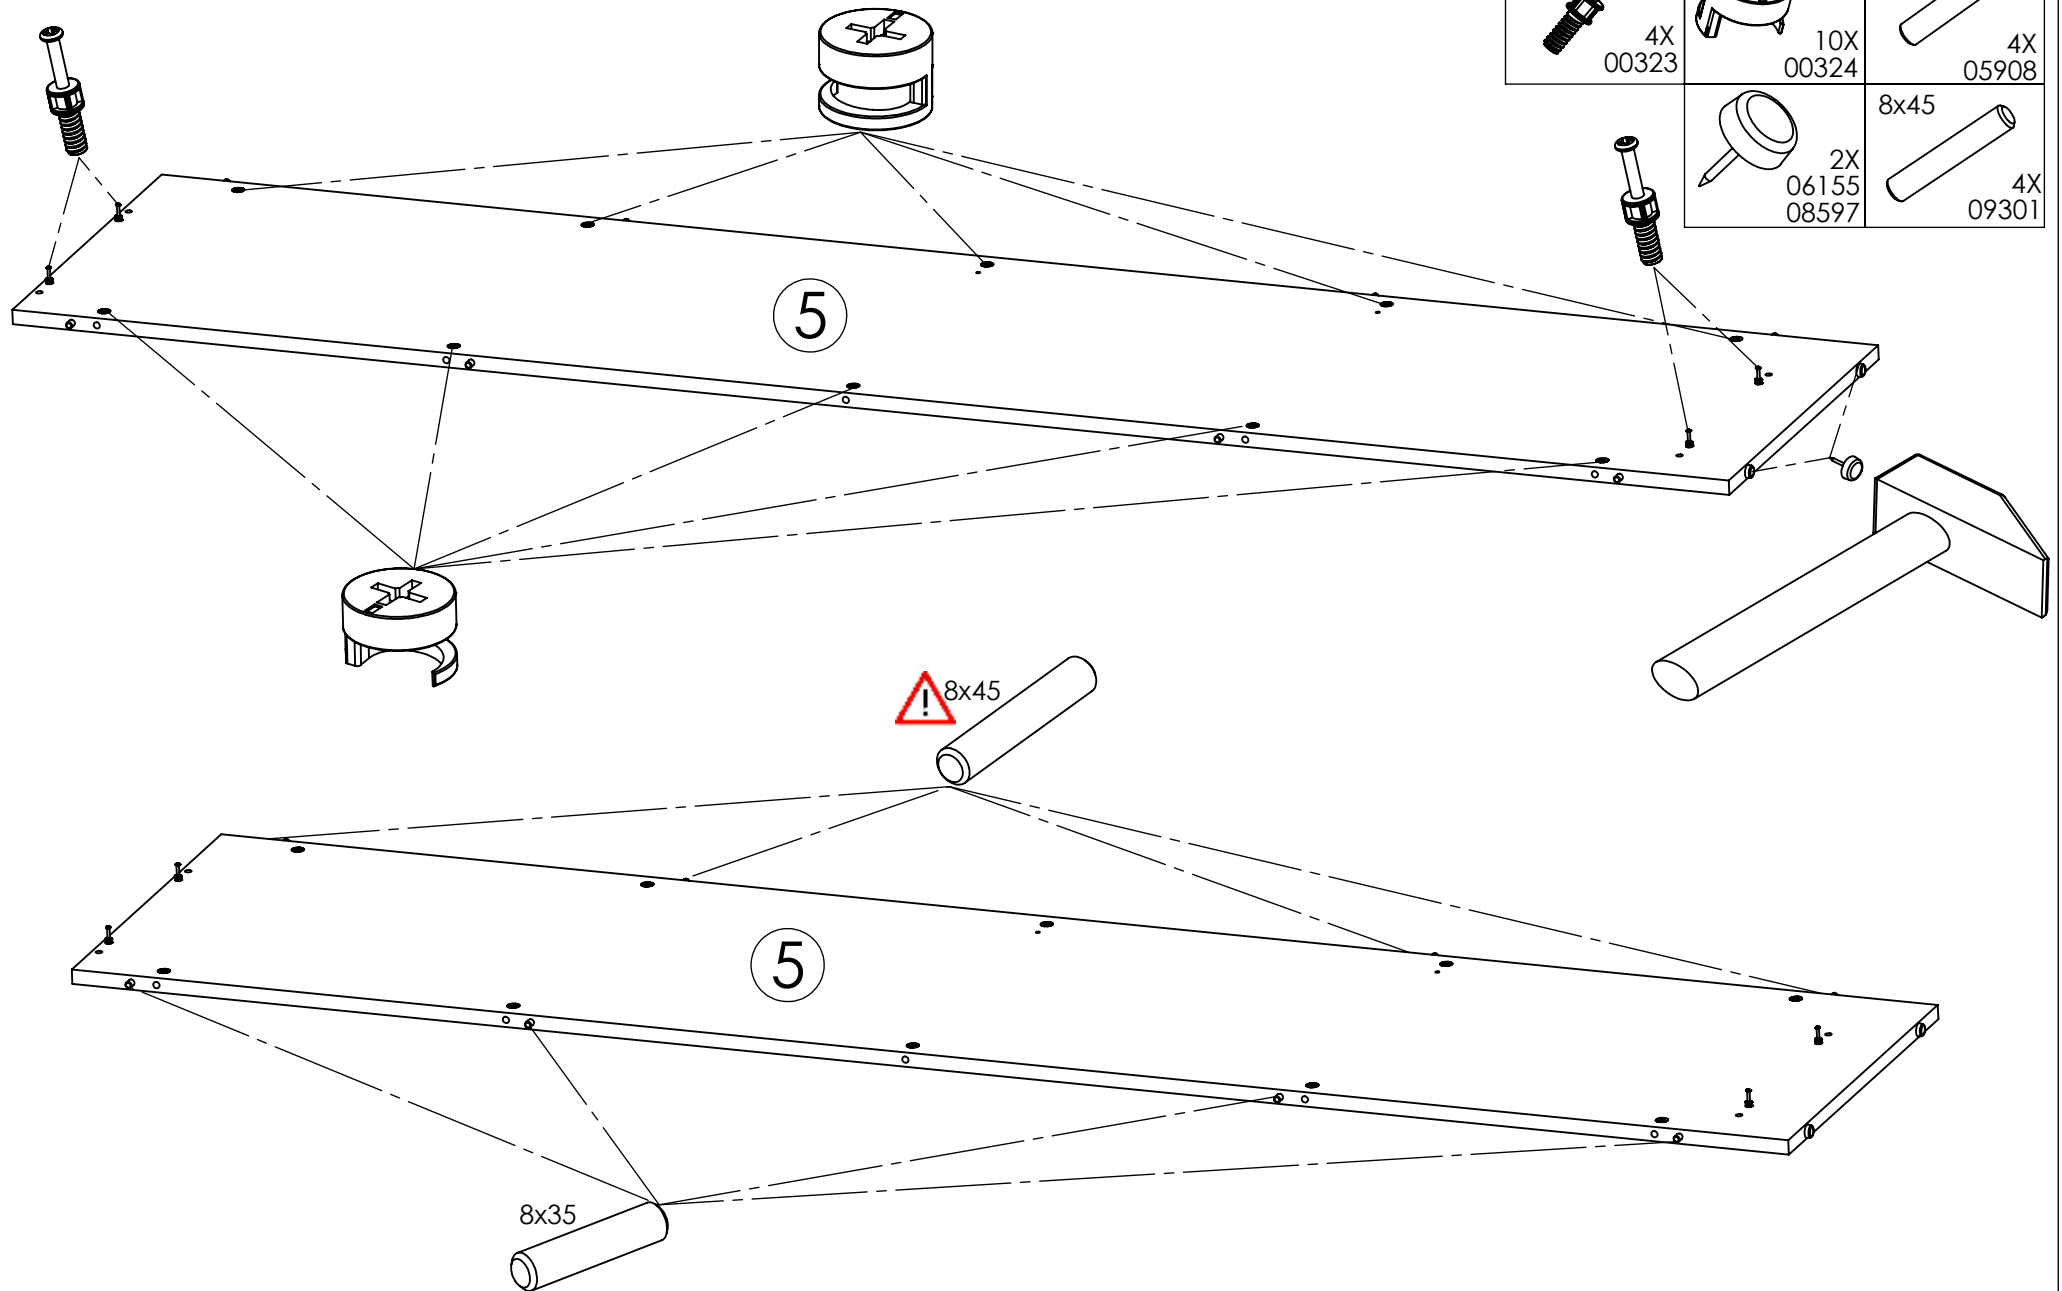

# AMELIA ORMAR KUTNI 220 X 110 X 108

5