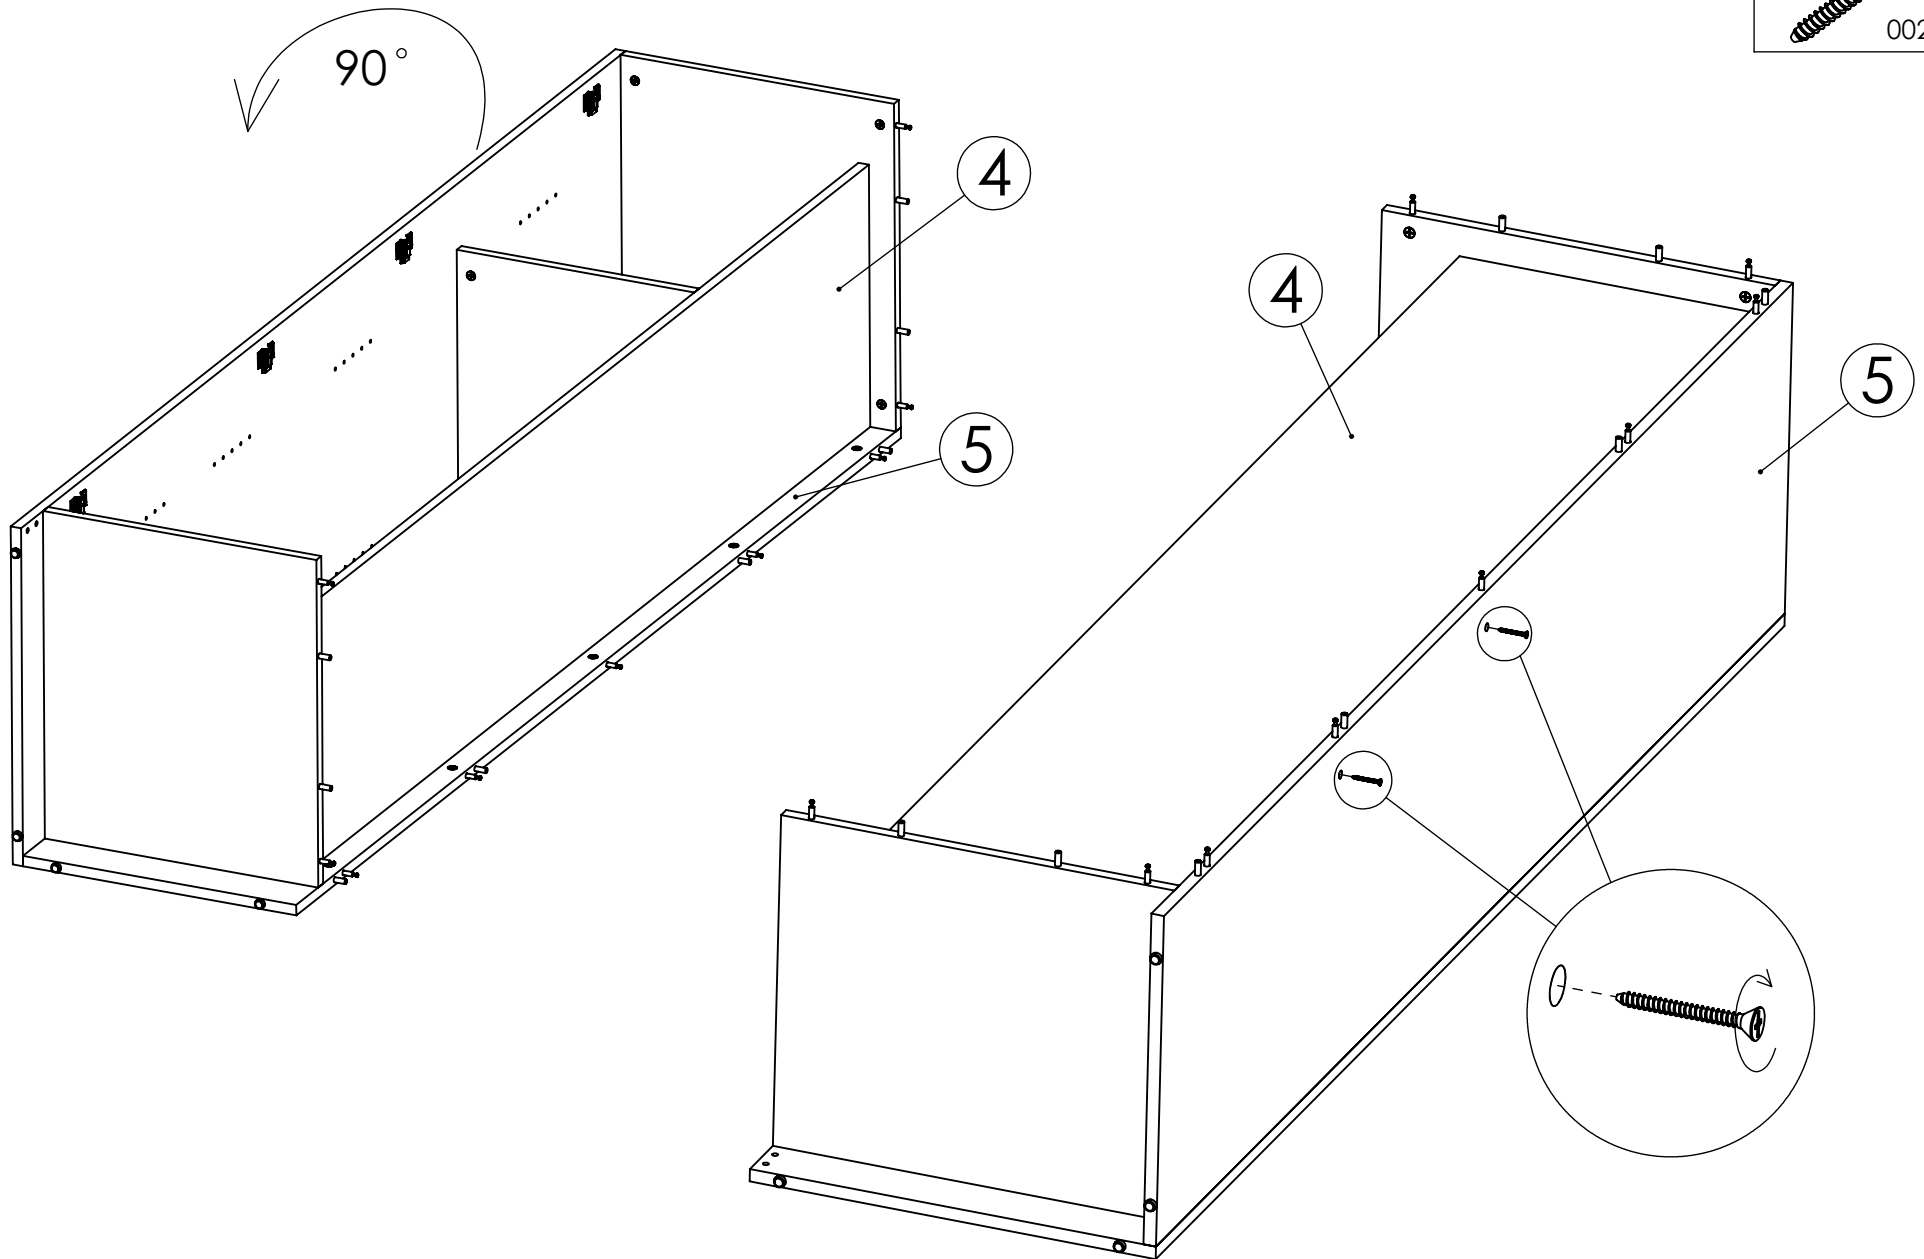

AMELIA ORMAR KUTNI 220 X 110 X 108

18

4x45