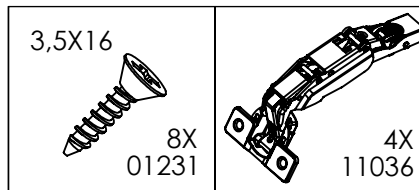

AMELIA ORMAR KUTNI 220 X 110 X 108

10