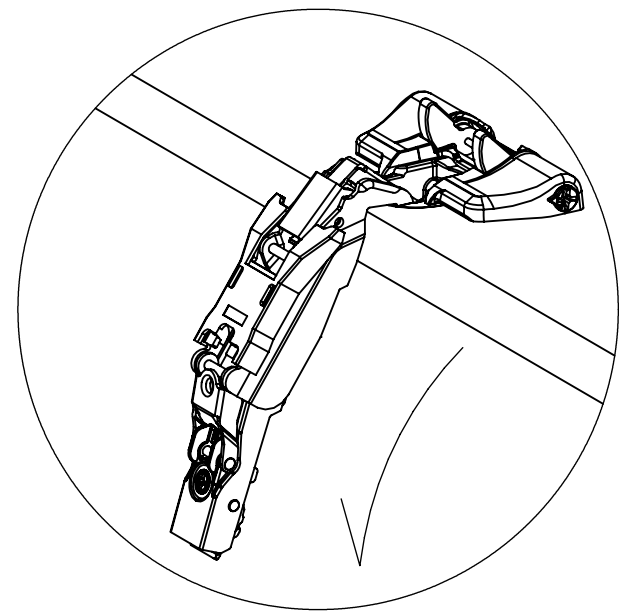

AMELIA ORMAR KUTNI 220 X 110 X 108

11