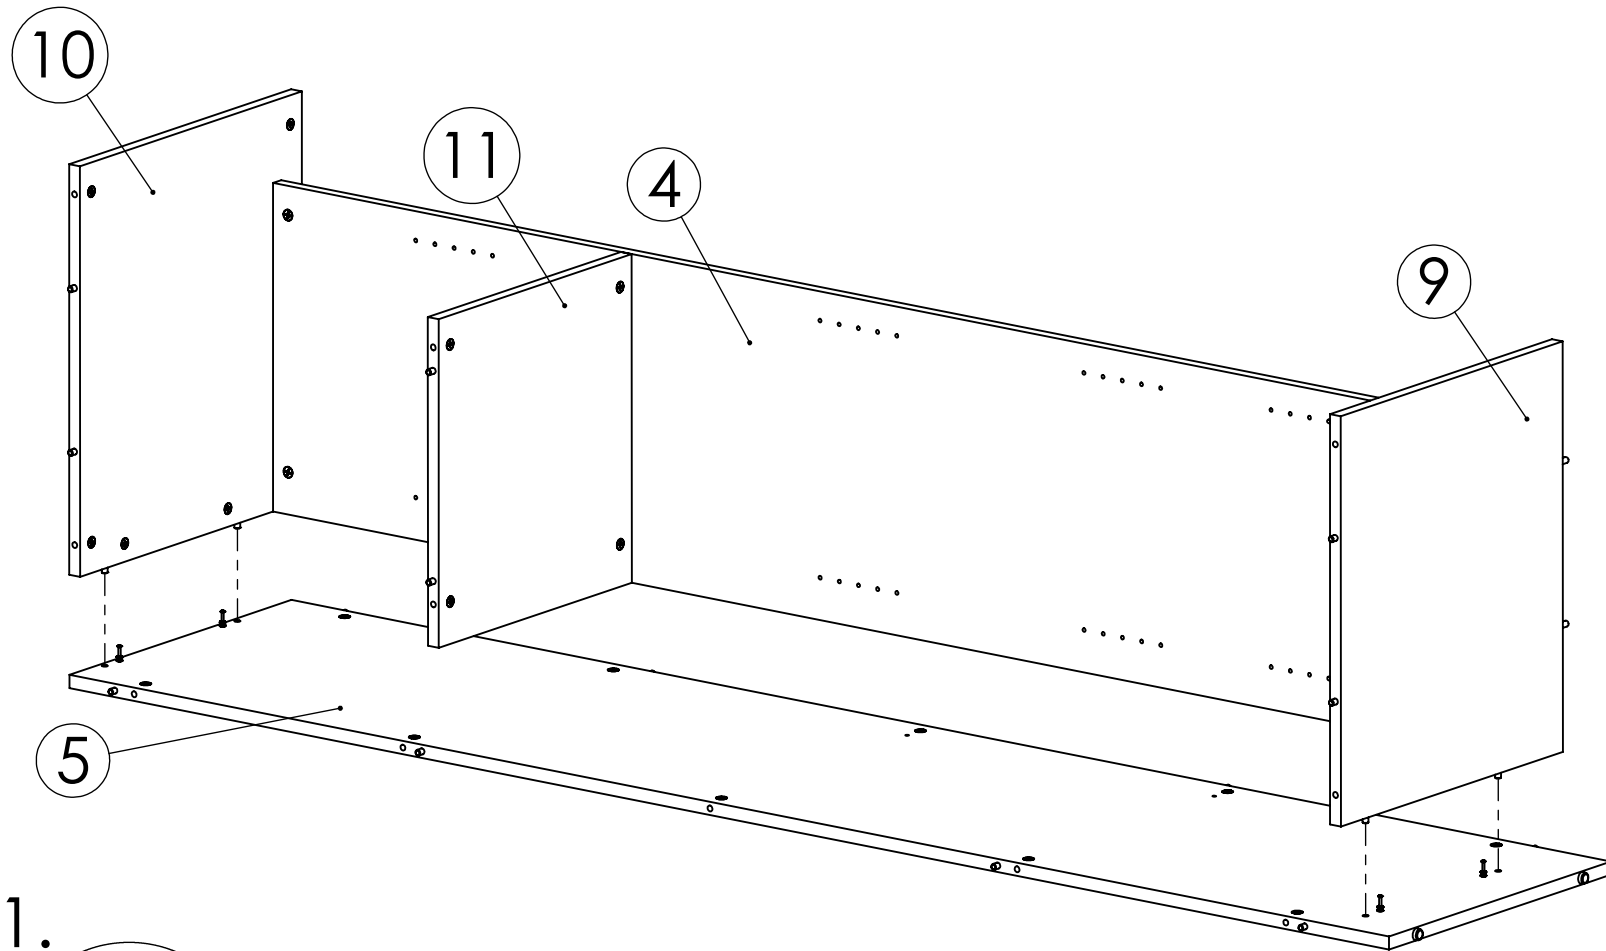

AMELIA ORMAR KUTNI 220 X 110 X 108

15