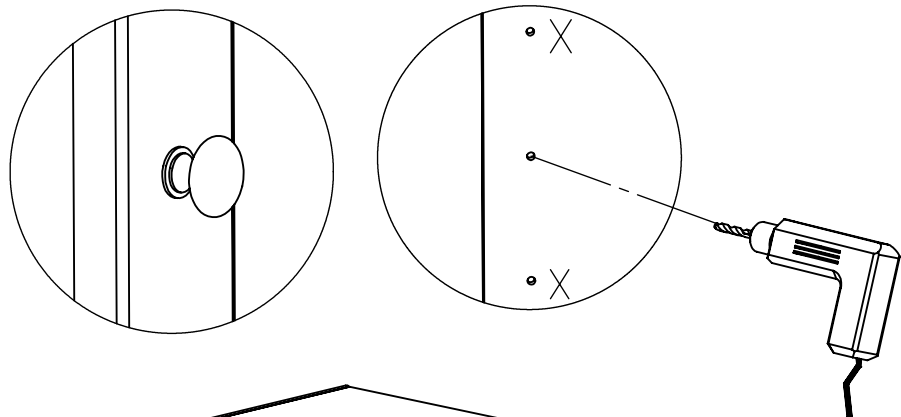

AMELIA ORMAR KUTNI 220 X 110 X 108

25

A