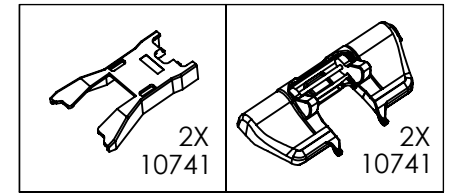

AMELIA ORMAR KUTNI 220 X 110 X 108

13