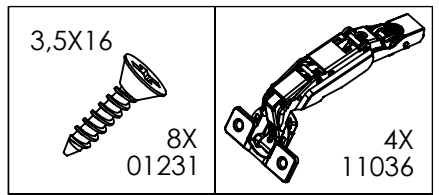

AMELIA ORMAR KUTNI 220 X 110 X 108

12