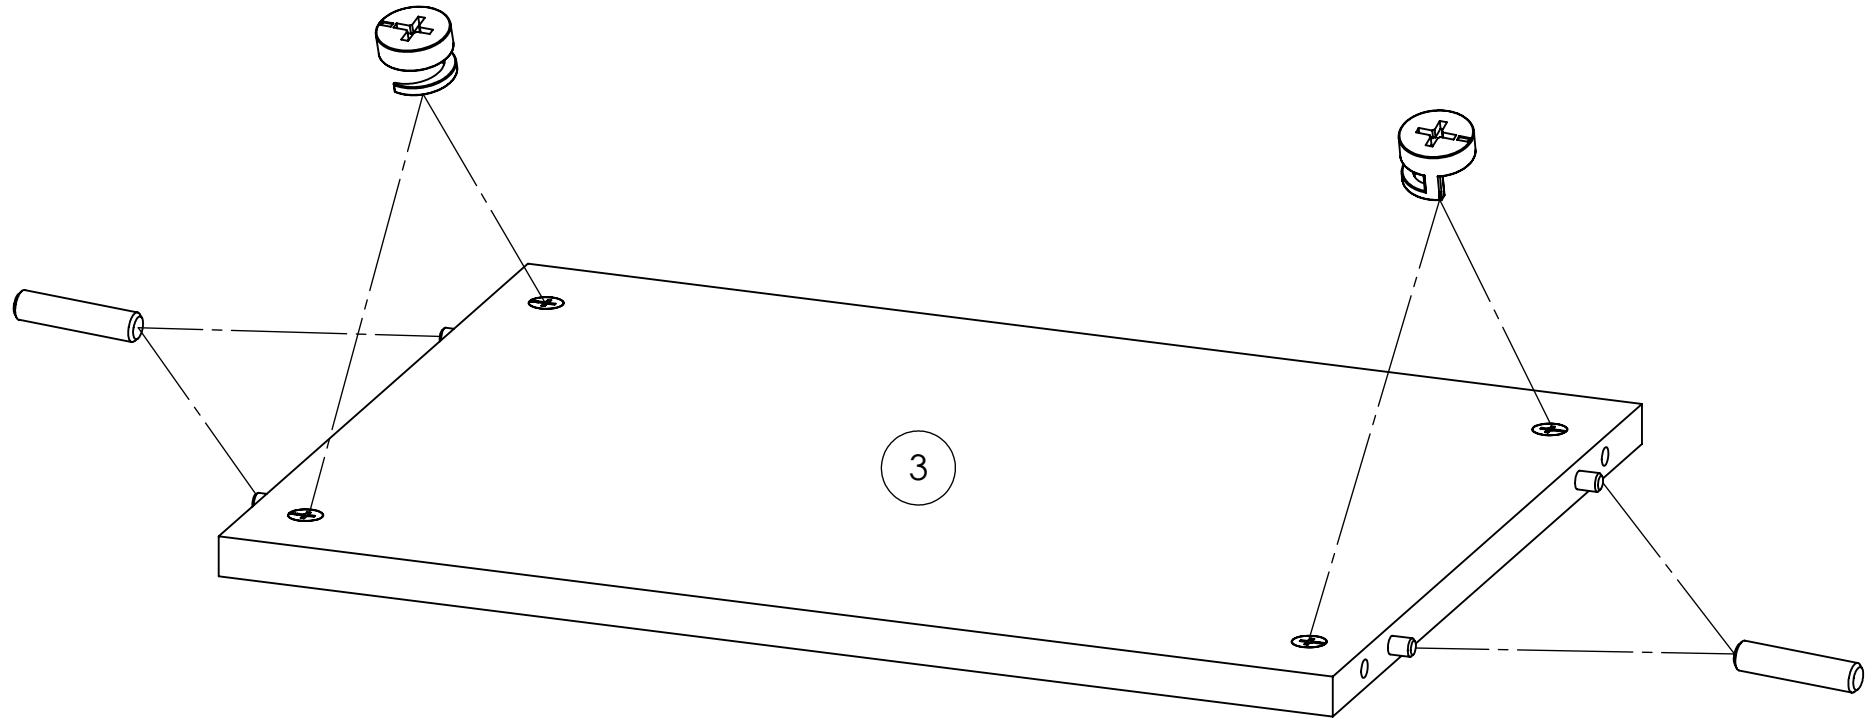

PC AMELIA noční ormarík 3L

3.