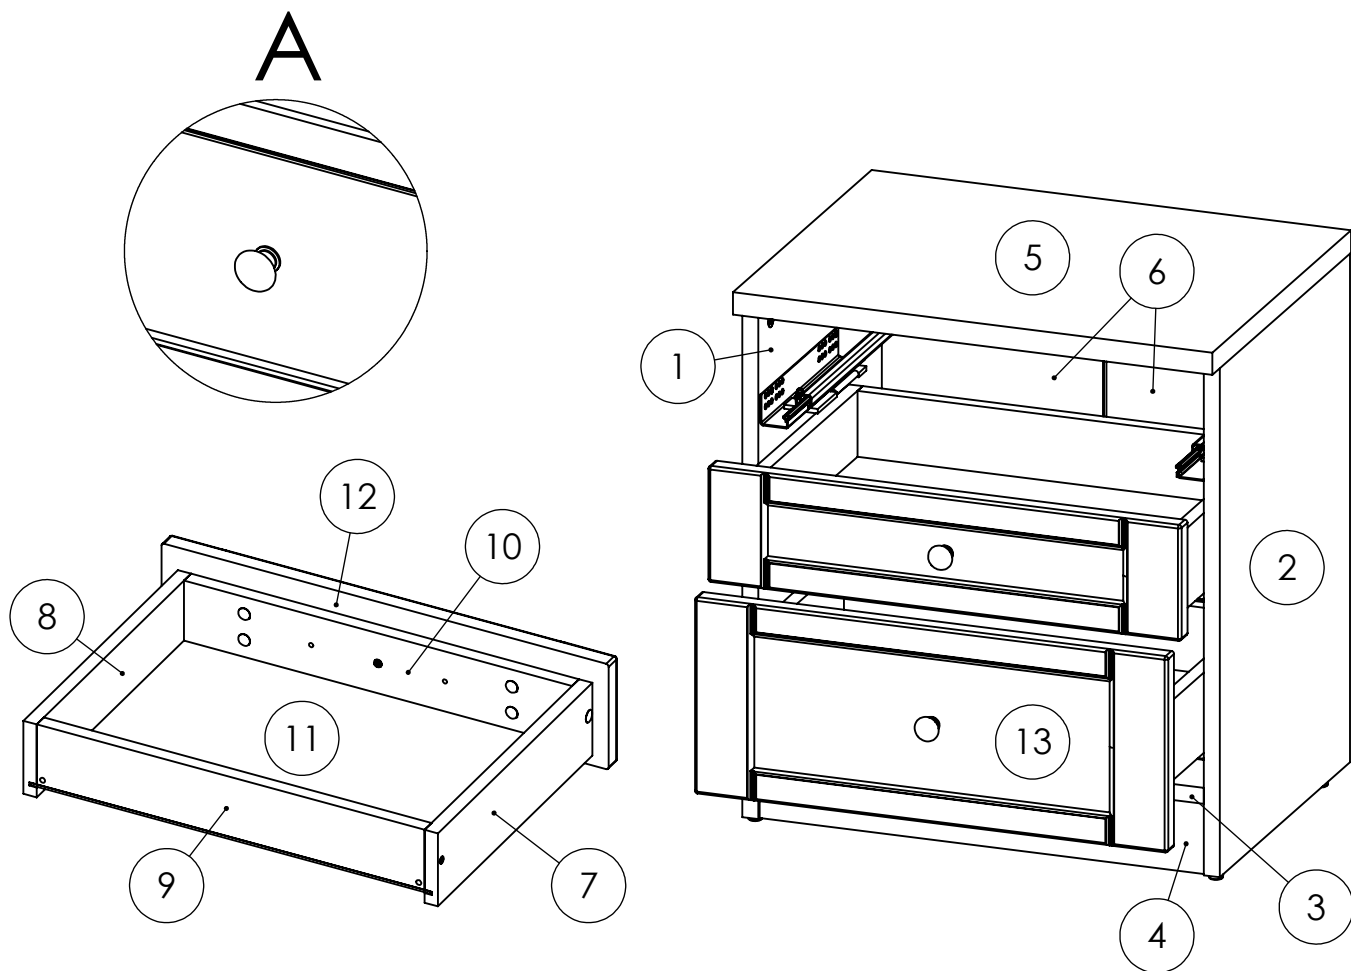

PC AMELIA noćni ormarić 3L

	DIM	kom	pak
1.	572X390	1	1
2.	572X390	1	1
3.	504X370	1	1
4.	504X80	1	1
5.	542X415	1	1
6.	500X260	2	1
7.	350X90	2	2
8.	350X90	2	2
9.	464X74	2	2
10.	464X74	2	2
11.	478X348	2	2
12.	535X130	2	3
13.	535X220	1	3