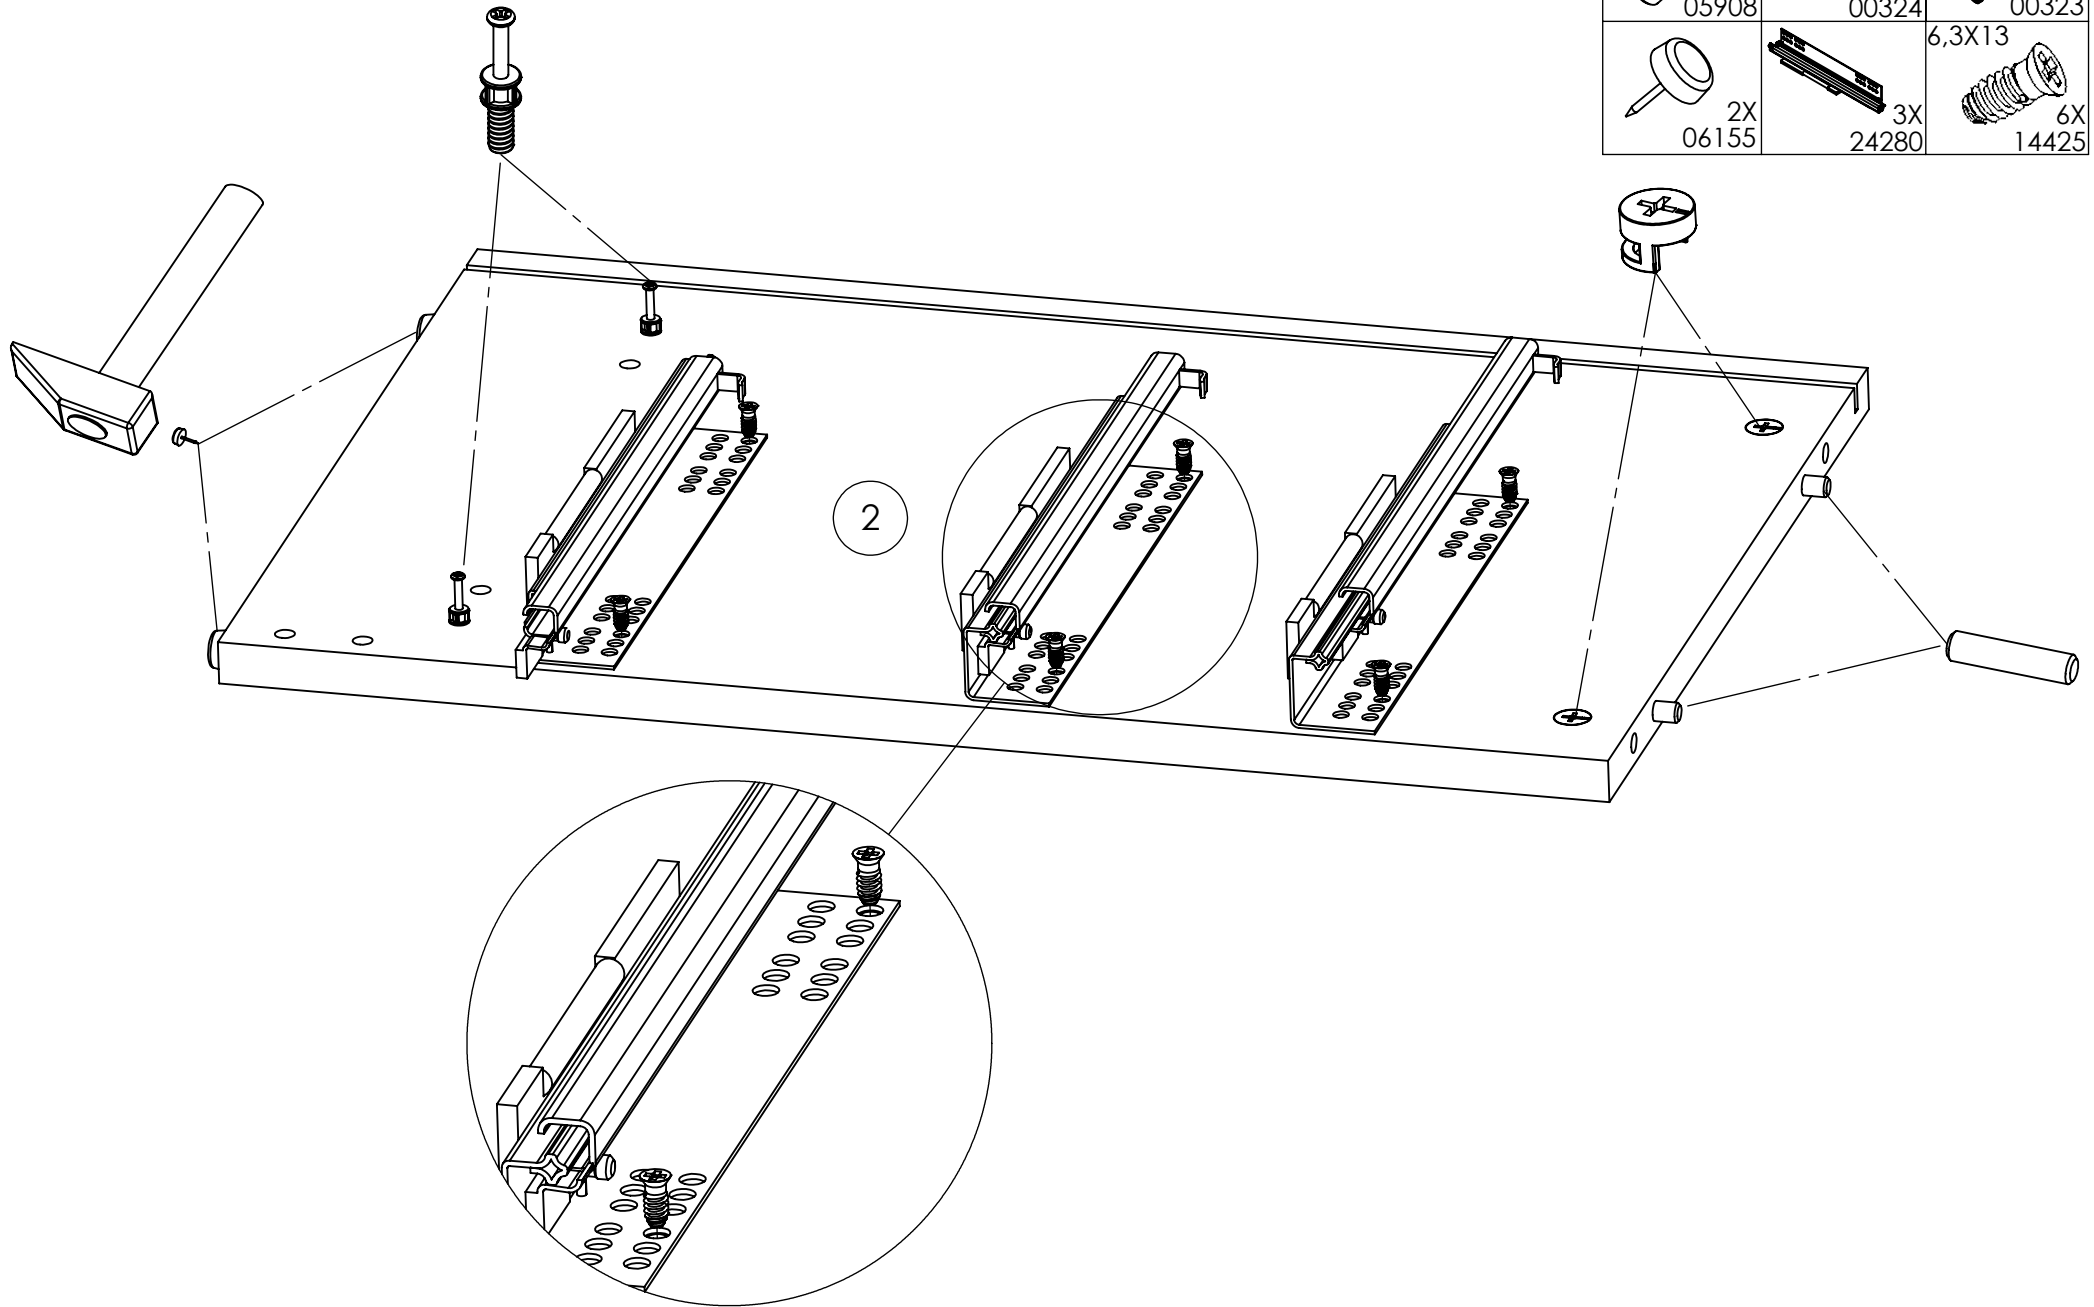

1.

8x35 2X 05908	 2X 00324	7X24 2X 00323
 2X 06155	 3X 24279	6,3X13 6X 14425

PC AMELIA noćni ormarić 3L

2.

8x35 2X 05908	 2X 00324	7X24 2X 00323
 2X 06155	 3X 24280	6,3X13 6X 14425

PC AMELIA noční ormarík 3L