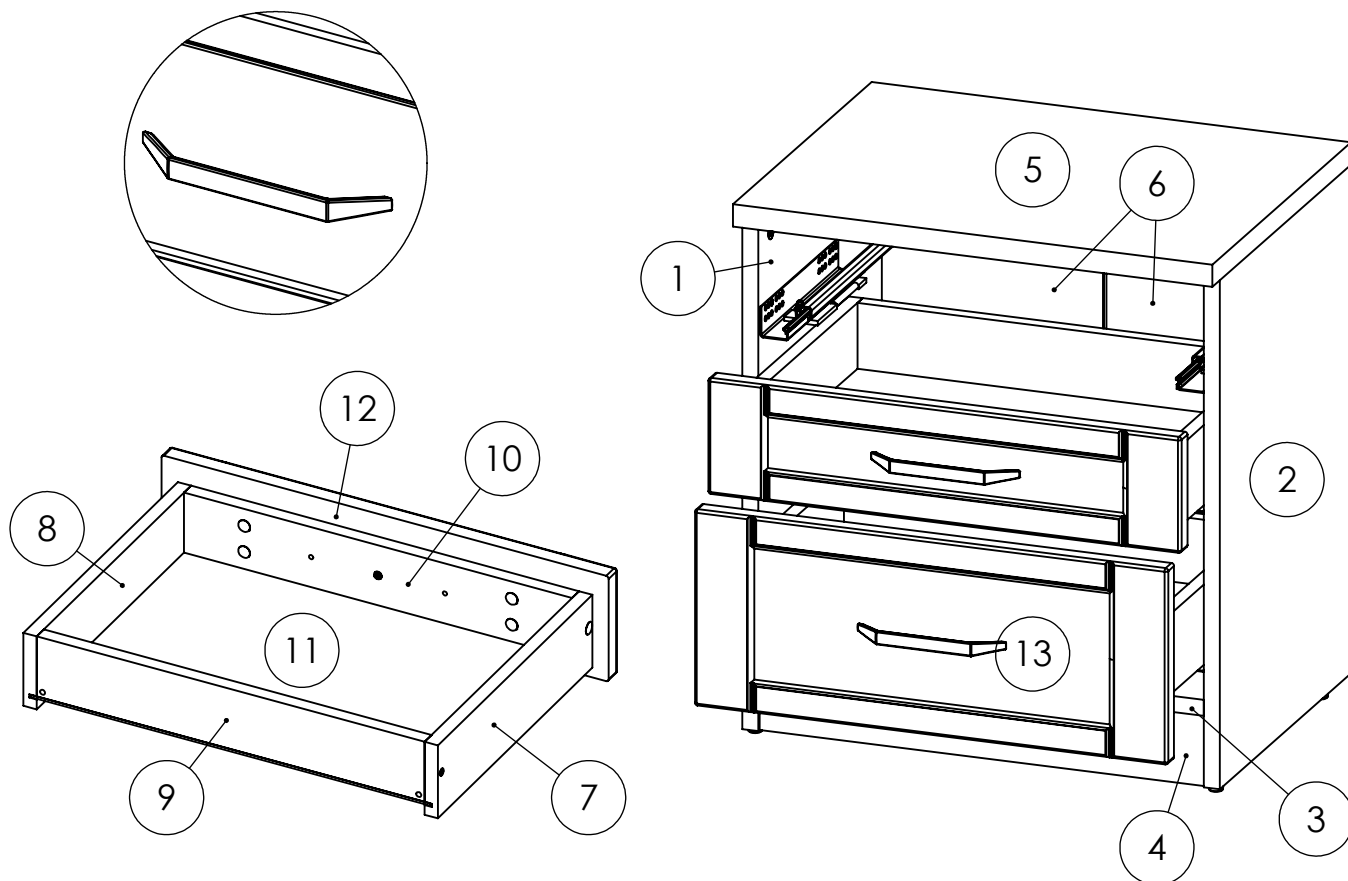

PC AMELIA noćni ormarić 3L

B

	DIM	kom	pak
1.	572X390	1	1
2.	572X390	1	1
3.	504X370	1	1
4.	504X80	1	1
5.	542X415	1	1
6.	500X260	2	1
7.	350X90	2	2
8.	350X90	2	2
9.	464X74	2	2
10.	464X74	2	2
11.	478X348	2	2
12.	535X130	2	3
13.	535X220	1	3

8X35 36X 05908	7X24 8X 00323	8X 00324	4X30 12X 00234	4X40 12X 00236
6,3X13 12X 14425	18X 01236 24891	4X 06155 08597	8X 02259	40X 10108
3X 24283	3X 24284	3X 24279	3X 24280	3X 24182
4X32 6X 03290