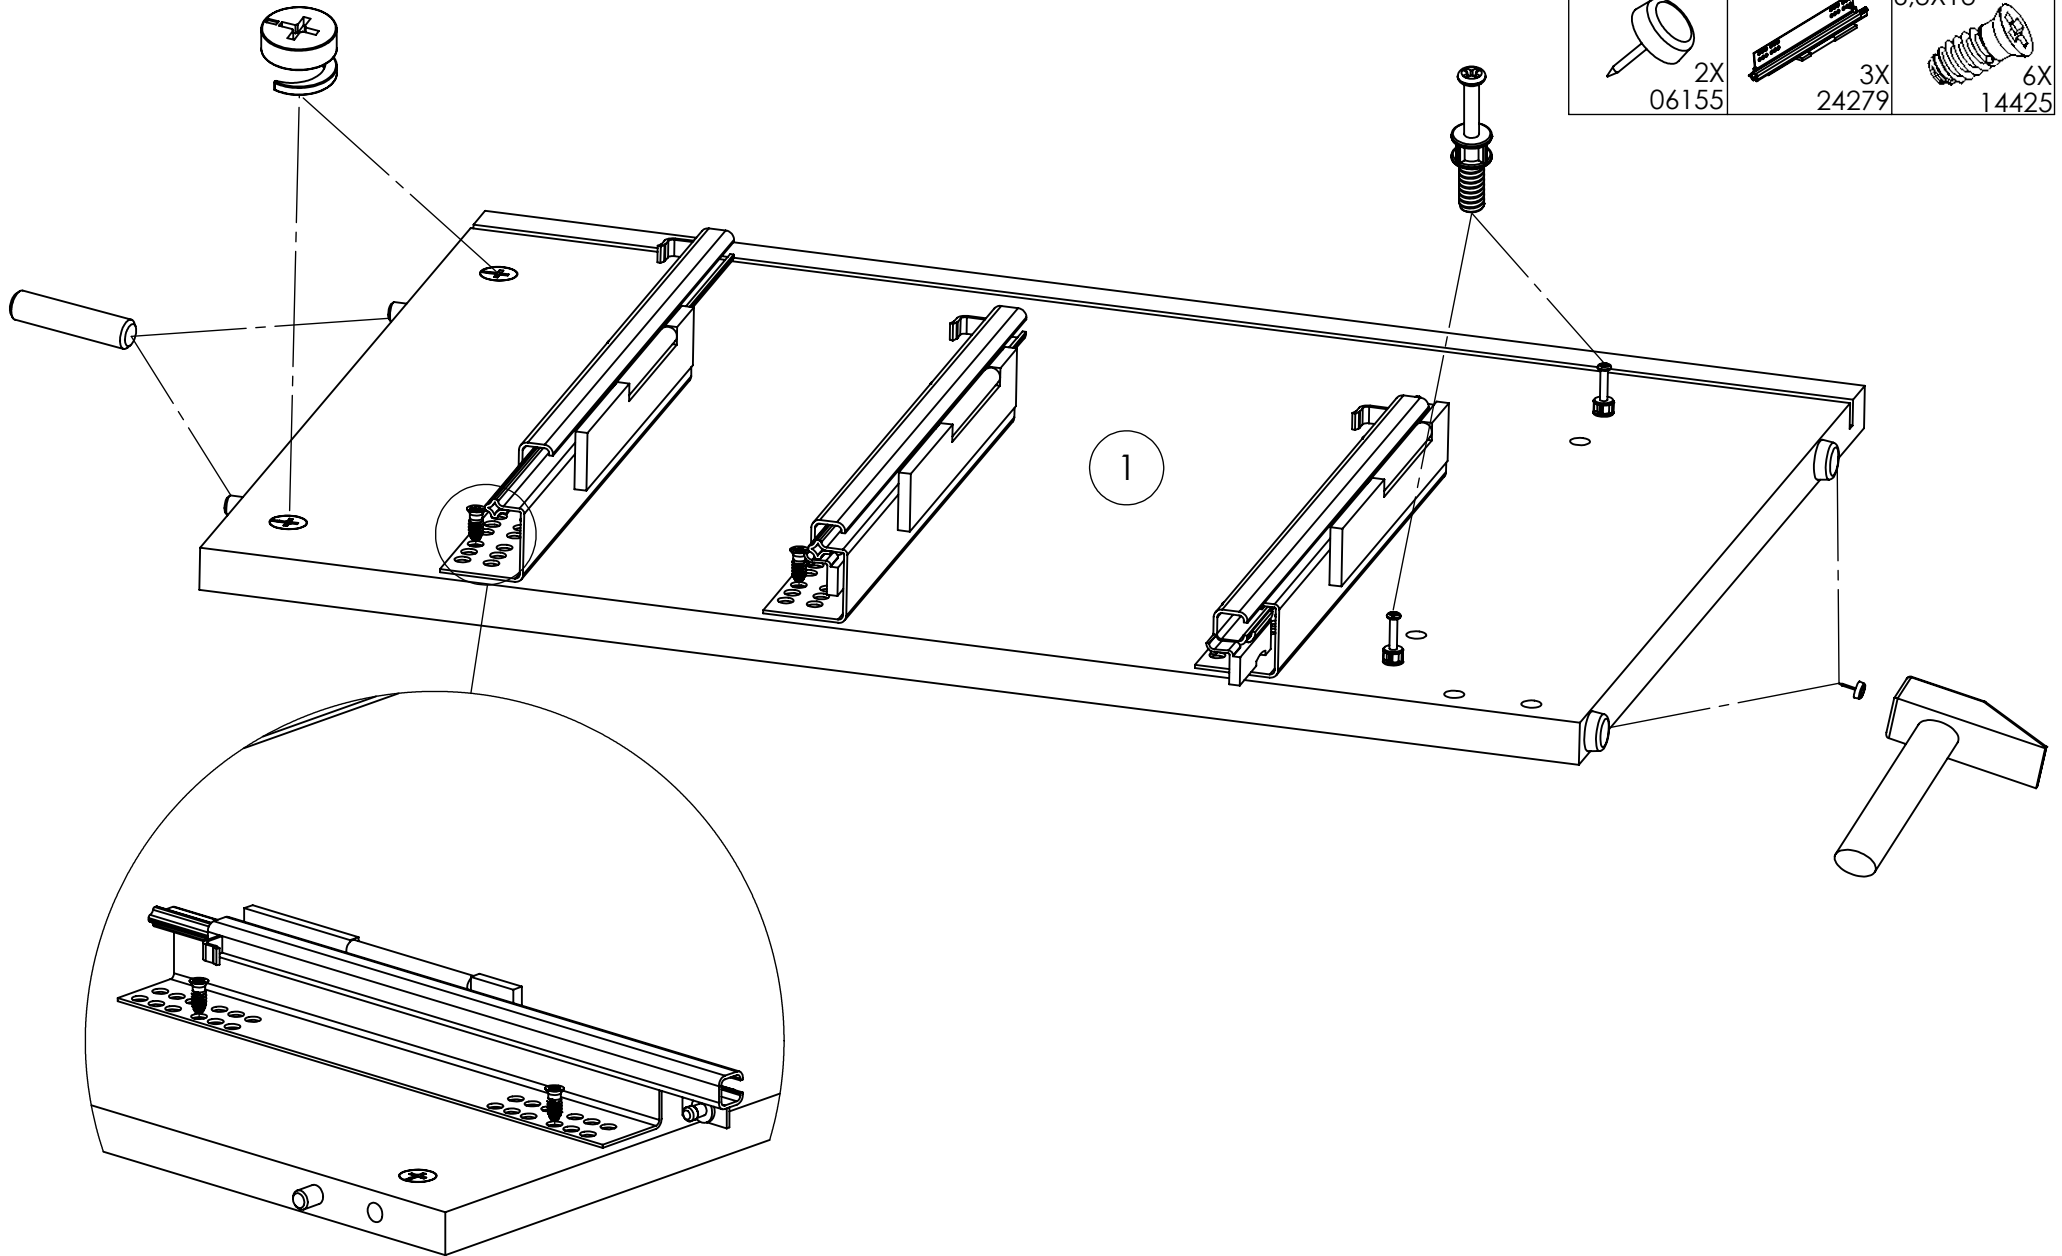

PC AMELIA noční ormarík 3L

1.

8x35 2X 05908	 2X 00324	7X24 2X 00323
 2X 06155	 3X 24279	6,3X13 6X 14425