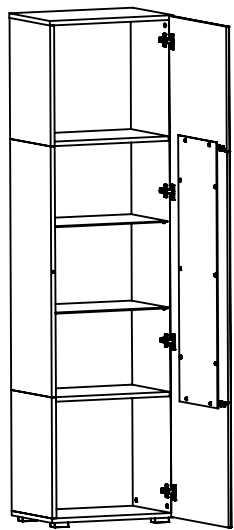

# REGAL KAPRUN VISOKA VITRINA

19

20

# REGAL KAPRUN VISOKA VITRINA 1VR

21

D

22

L

# REGAL KAPRUN VISOKA VITRINA 1VR

23

3,5X16

1X  
08742

23

3,5X16

1X  
08742

# REGAL KAPRUN VISOKA VITRINA 1VR

24

7

24

7