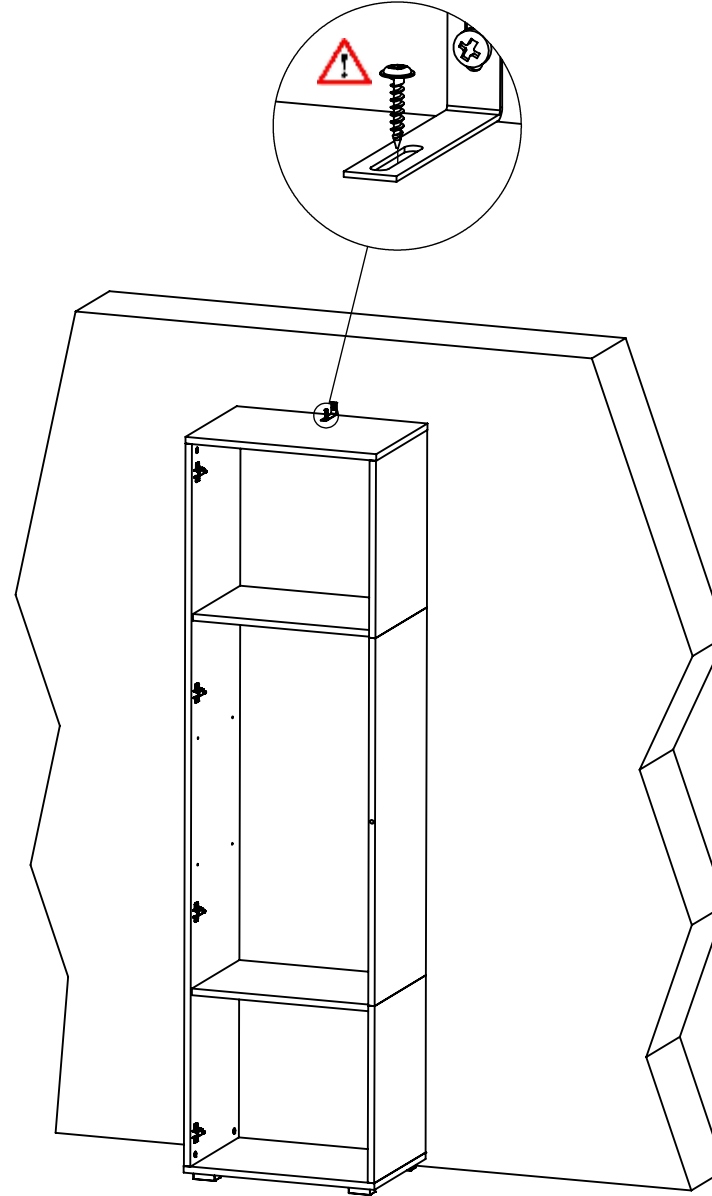

# REGAL KAPRUN VISOKA VITRINA 1VR

24

7

24

7