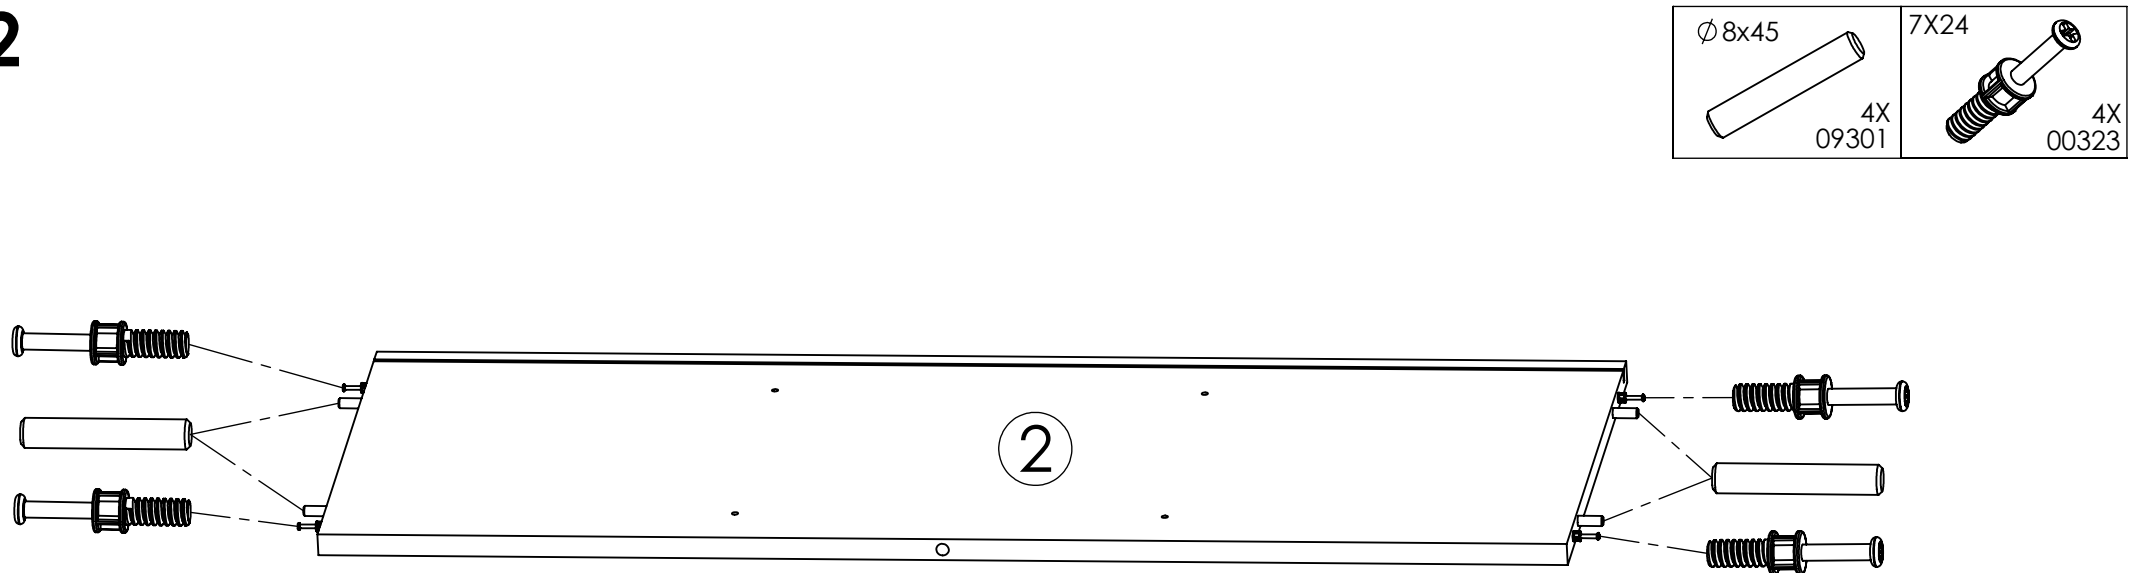

REGAL KAPRUN VISOKA VITRINA 1VR

1

2