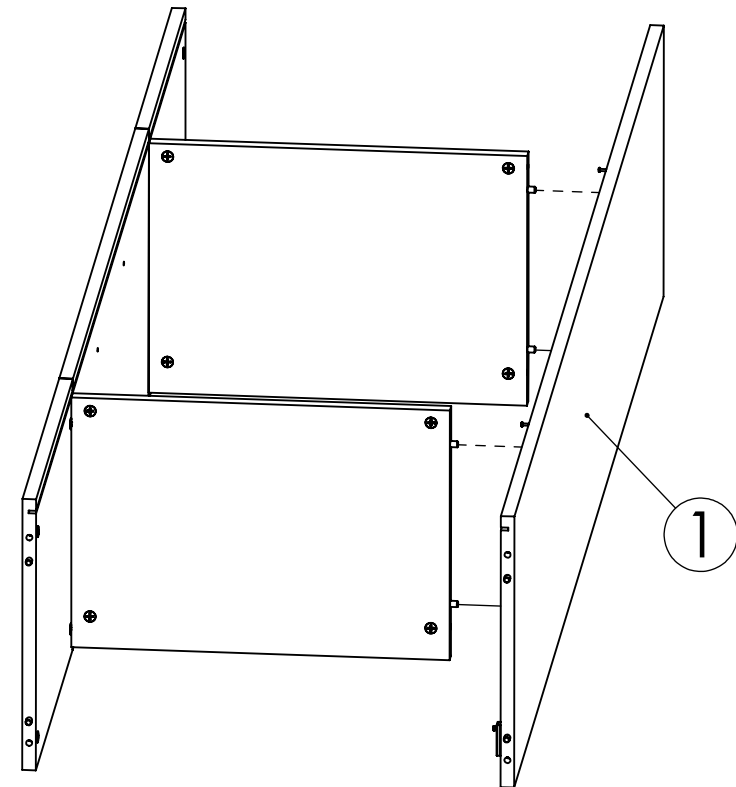

# REGAL KAPRUN VISOKA VITRINA 1VR

14

D

14

L