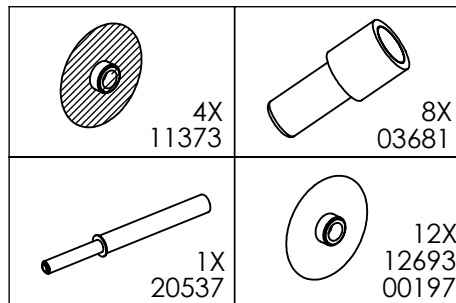

REGAL KAPRUN VISOKA VITRINA 1VR

24

7