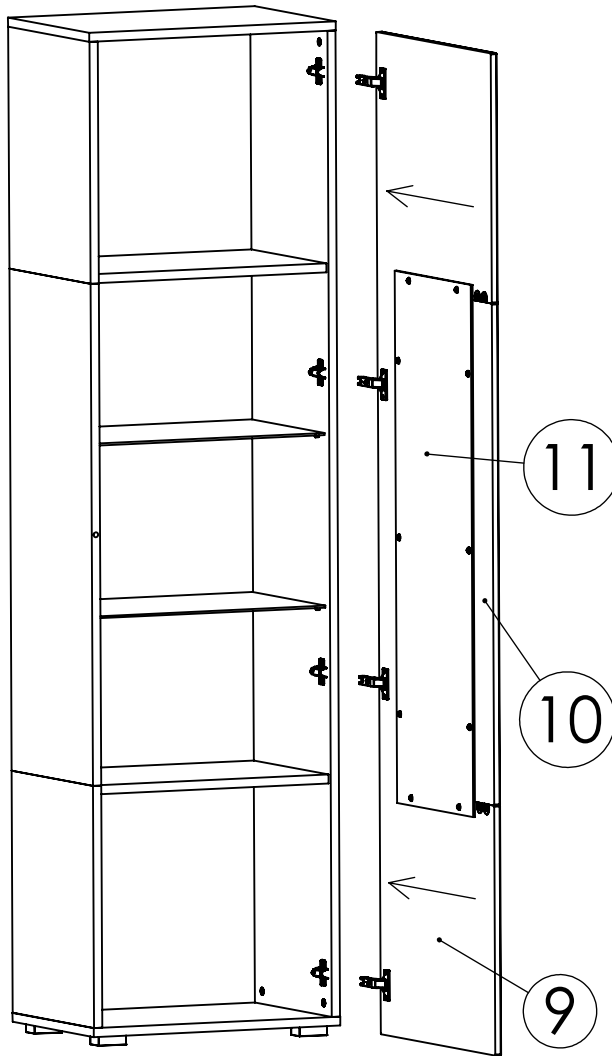

REGAL KAPRUN VISOKA VITRINA 1VR

25