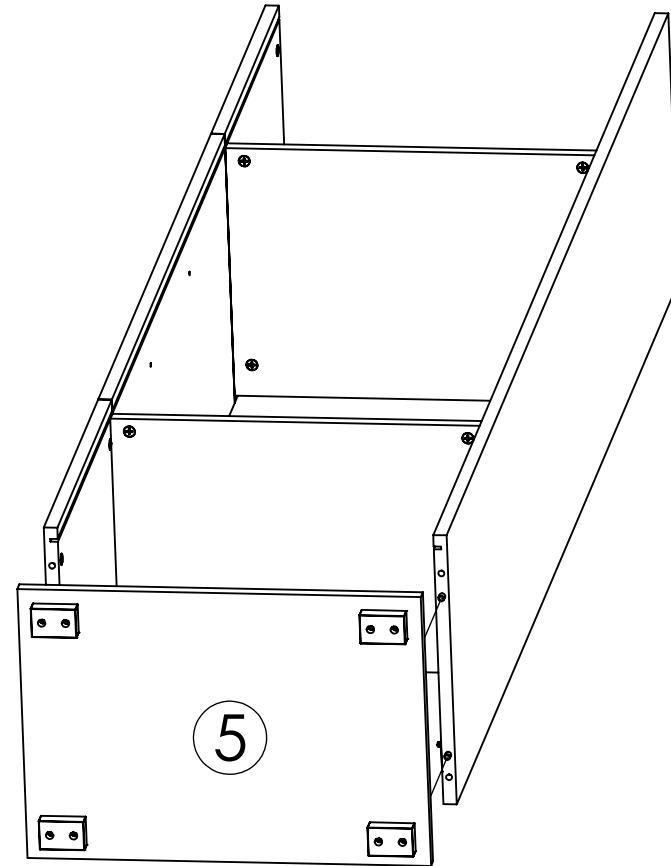

# REGAL KAPRUN VISOKA VITRINA 1VR

15

D

15

L