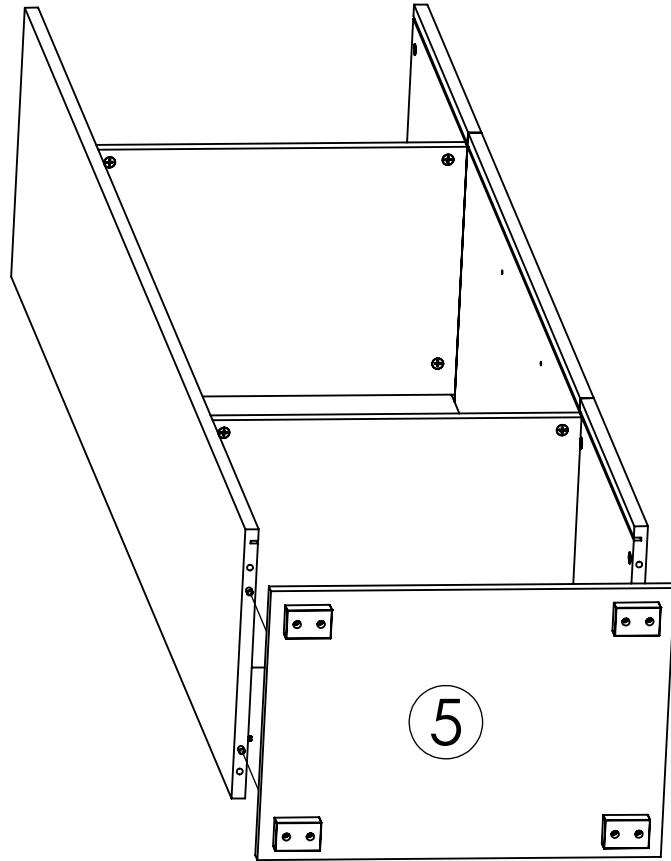

REGAL KAPRUN VISOKA VITRINA 1VR

15

D

15

L