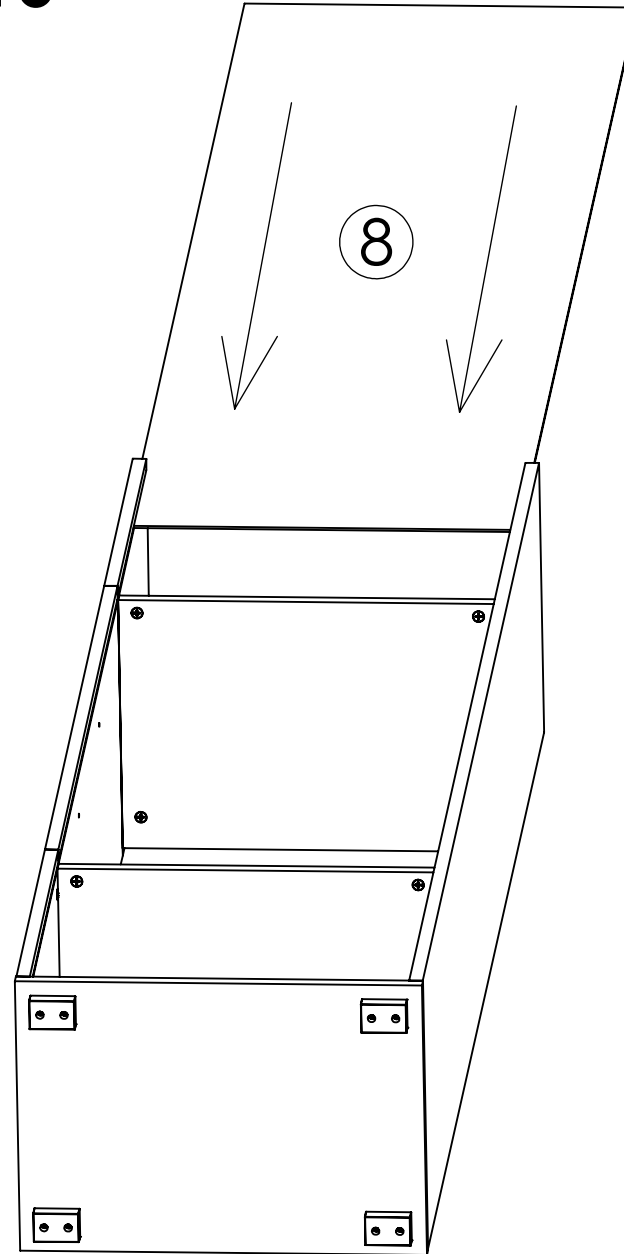

# REGAL KAPRUN VISOKA VITRINA 1VR

16

D

16

L