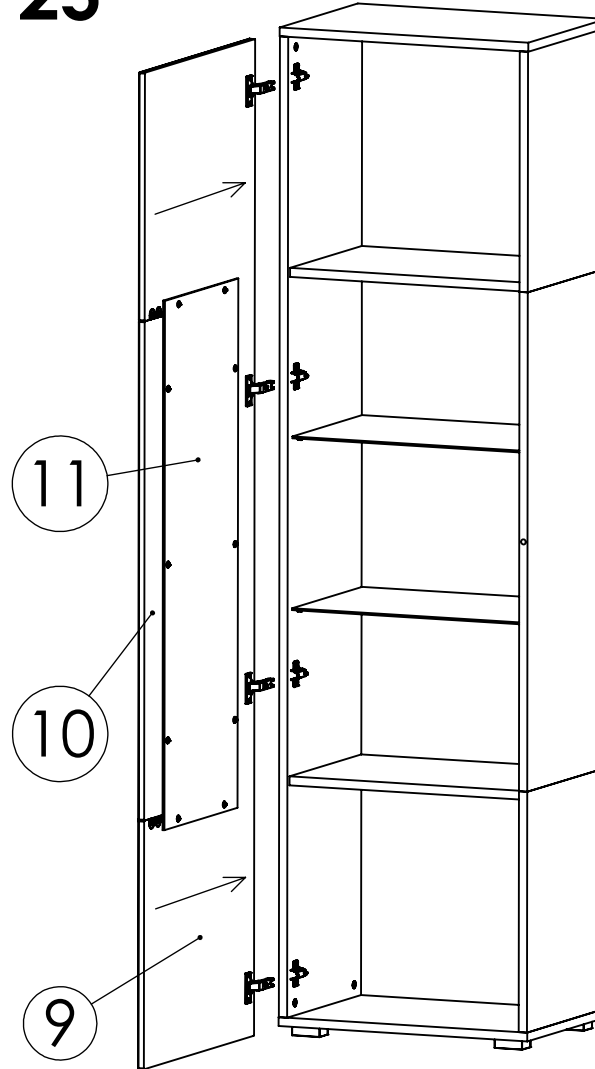

REGAL KAPRUN VISOKA VITRINA 1VR

25

D

25

L