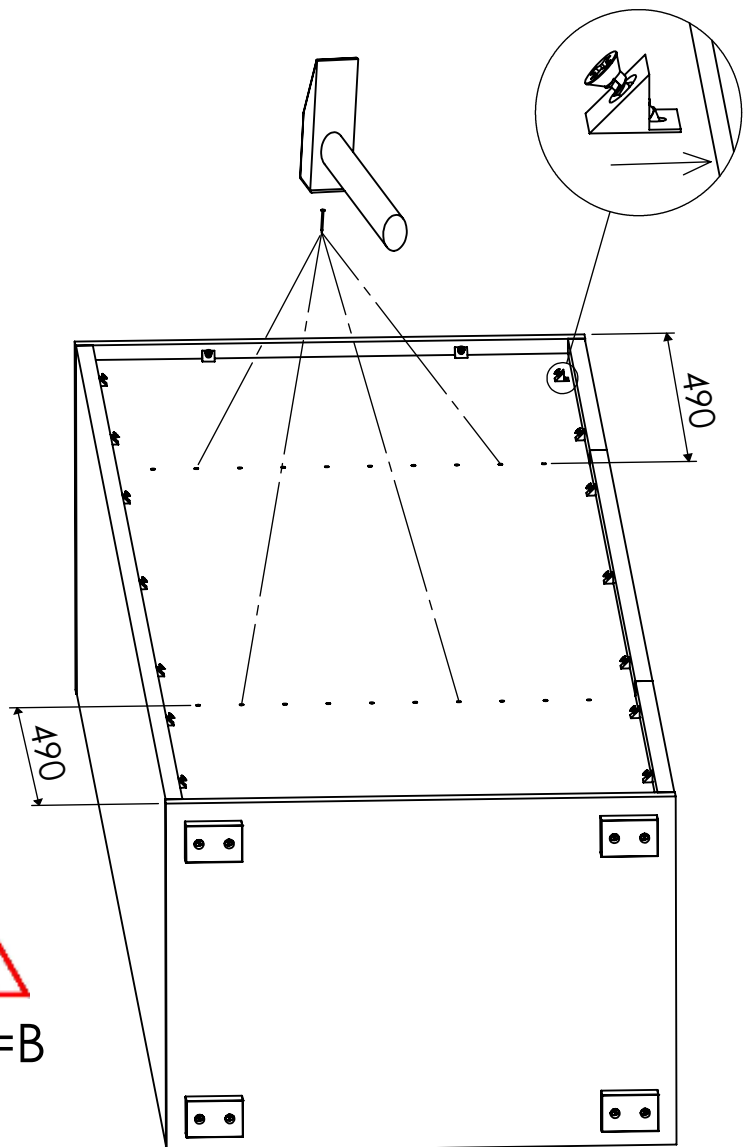

REGAL KAPRUN VISOKA VITRINA 1VR

18

18