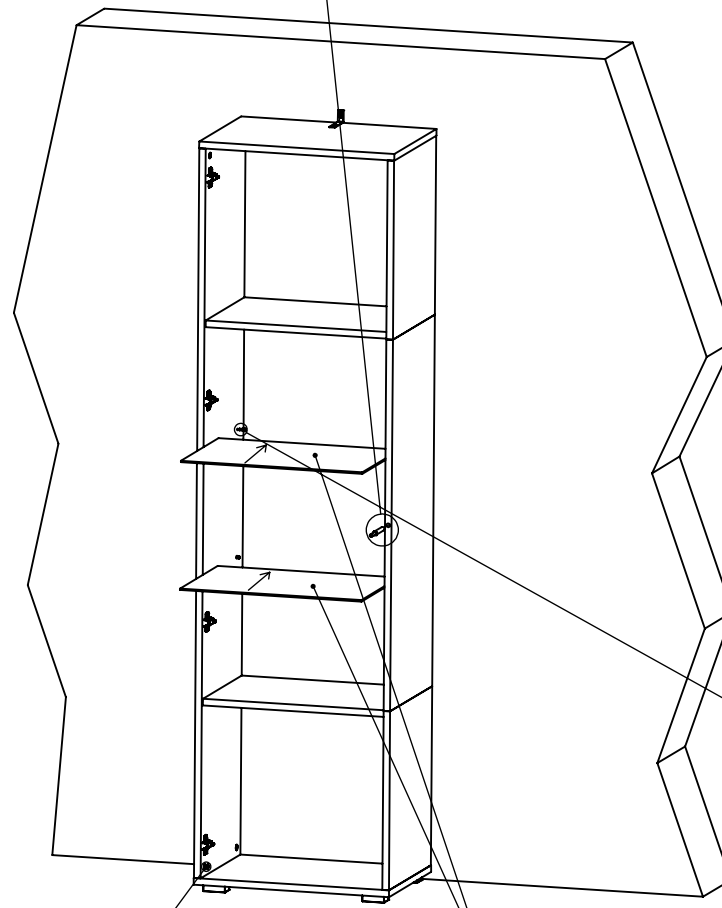

# REGAL KAPRUN VISOKA VITRINA 1VR

24

7

24

7