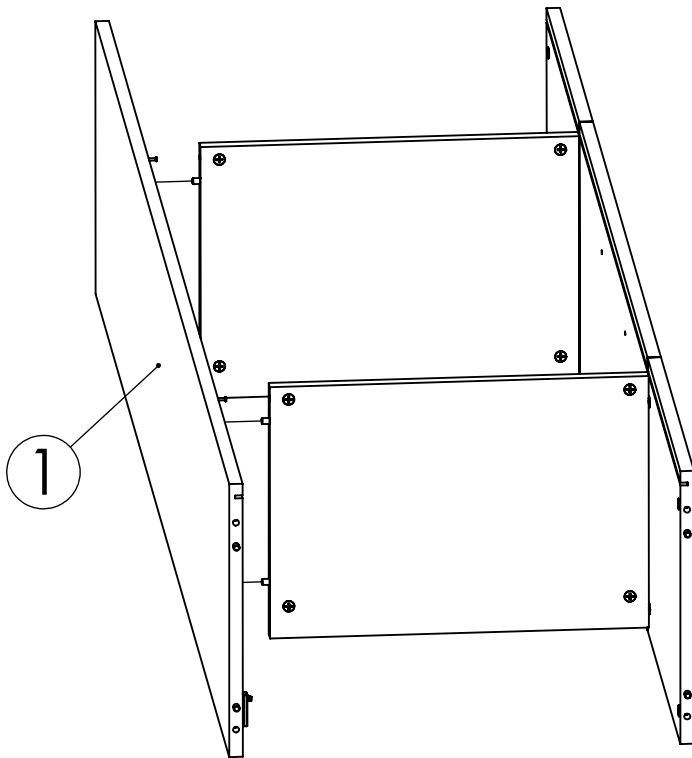

REGAL KAPRUN VISOKA VITRINA 1VR

14

D

14

L