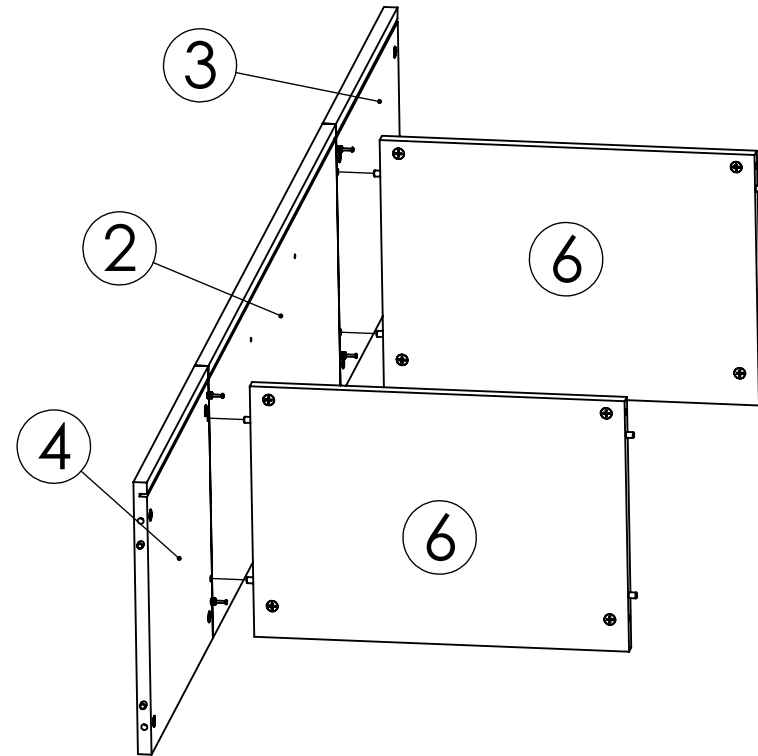

# REGAL KAPRUN VISOKA VITRINA 1VR

13

D

13

L