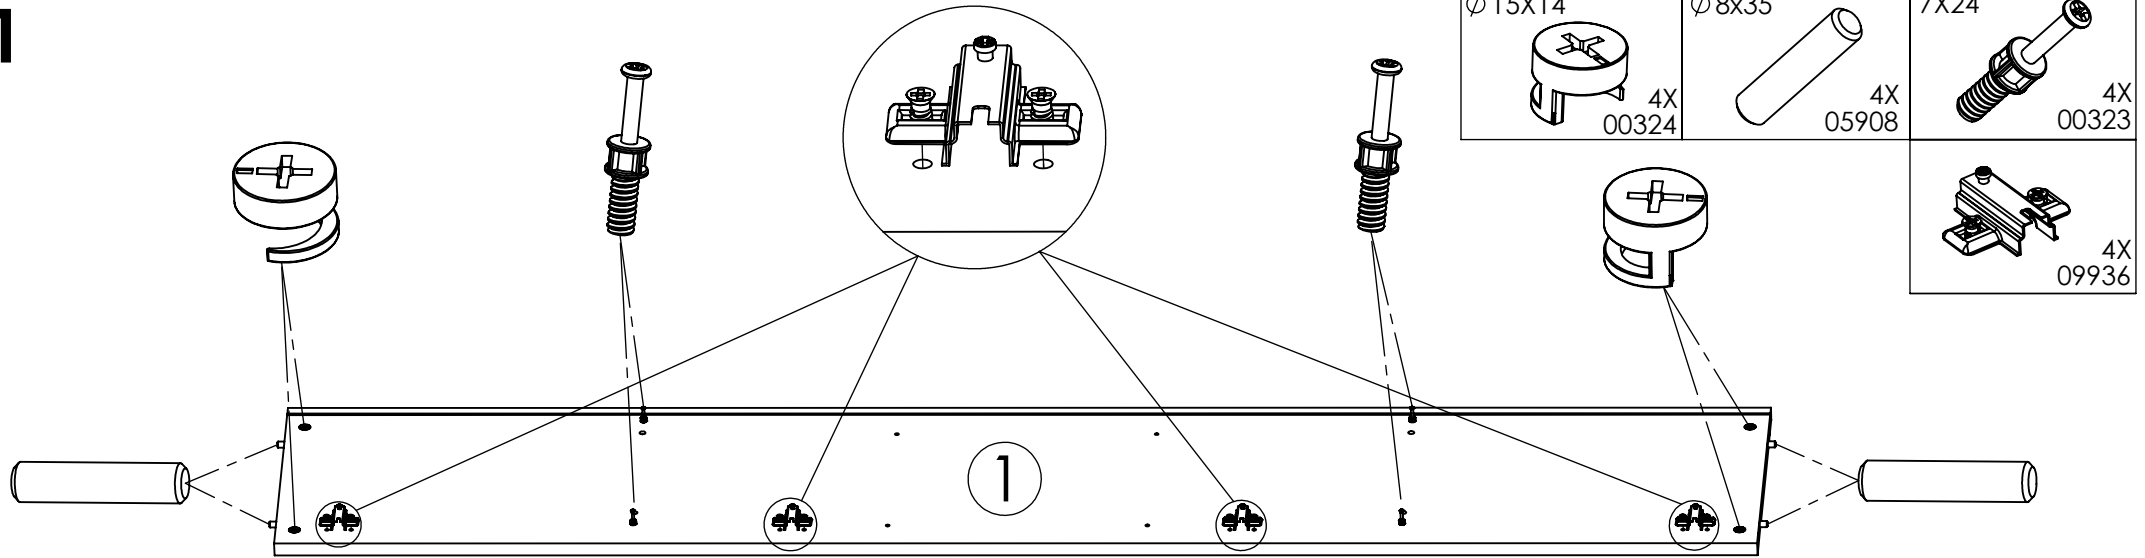

REGAL KAPRUN VISOKA VITRINA 1VR

1