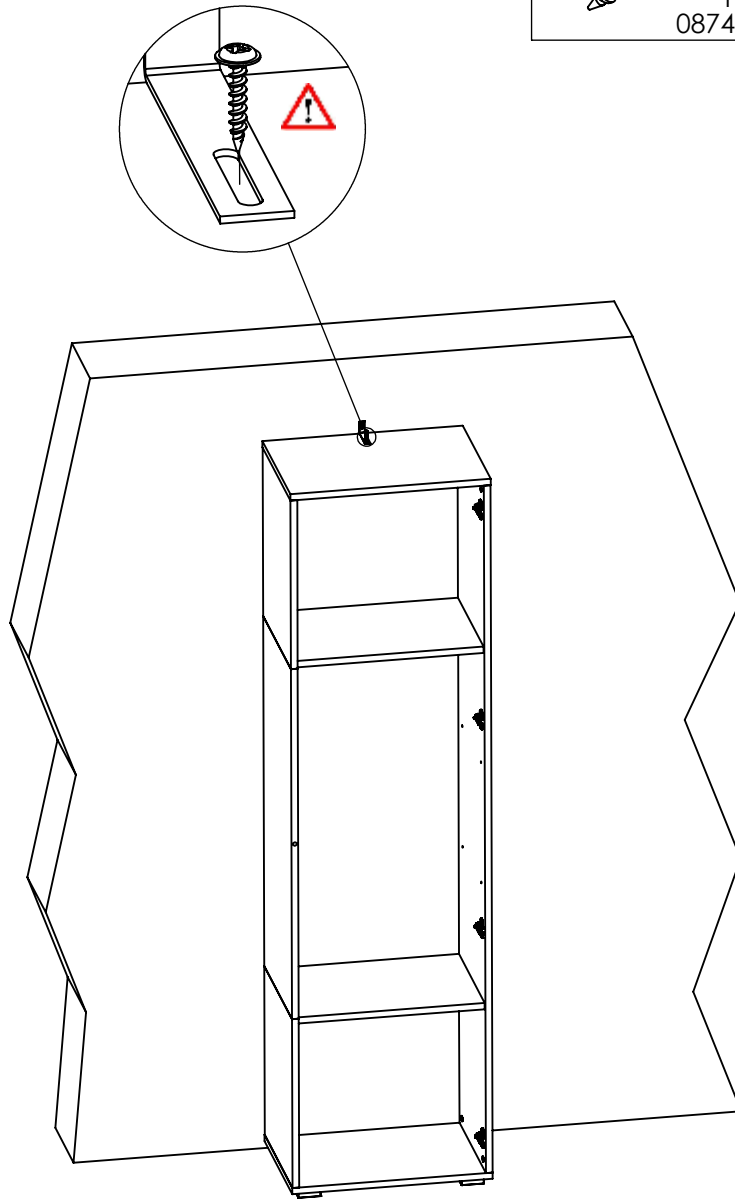

REGAL KAPRUN VISOKA VITRINA 1VR

23

3,5X16

1X
08742

23

3,5X16

1X
08742