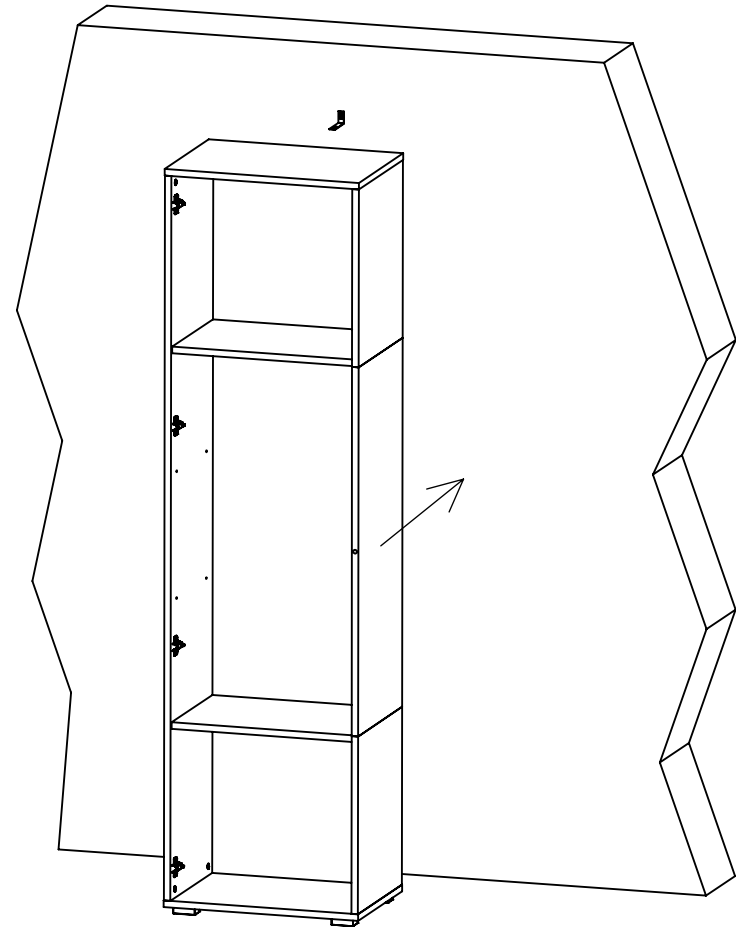

# REGAL KAPRUN VISOKA VITRINA 1VR

21

D

22

L