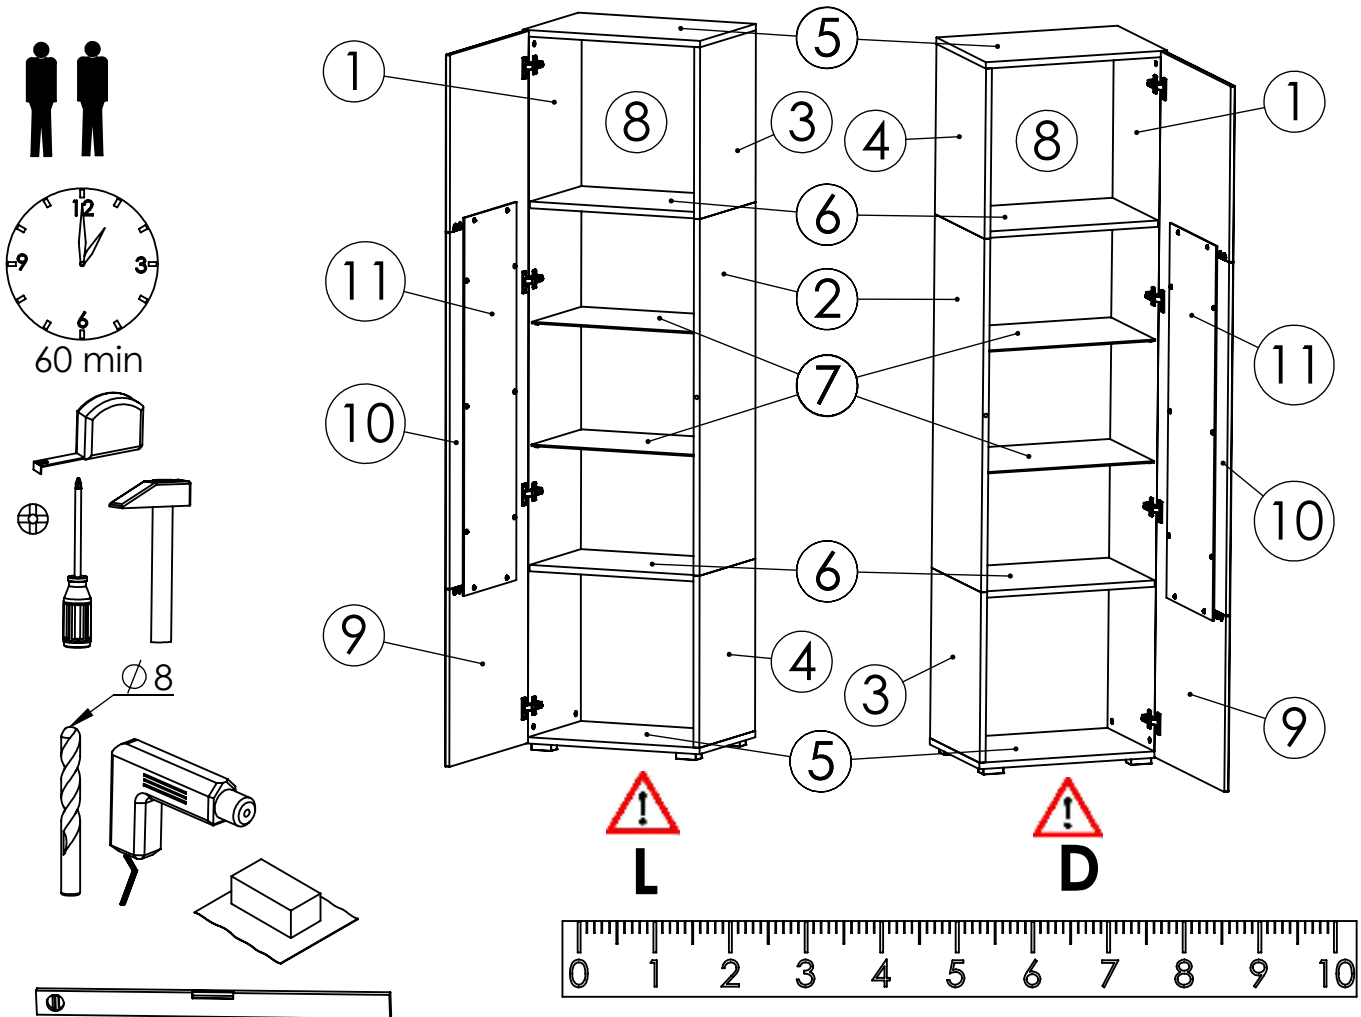

**REGAL KAPRUN - VISOKA VITRINA 1VR**

	DIM	Kom	Pak.
1.	1964 X 380	1	1
2.	1000 X 380	1	1
3.	482 X 380	1	1
4.	482 X 380	1	1
5.	540 X 380	2	1
6.	503 X 350	2	1
7.	502 X 340	2	1
8.	1981 X 520	1	2
9.	1996 X 536	1	2
10.	1000 X 120	1	1
11.	1060 X 356	1	1