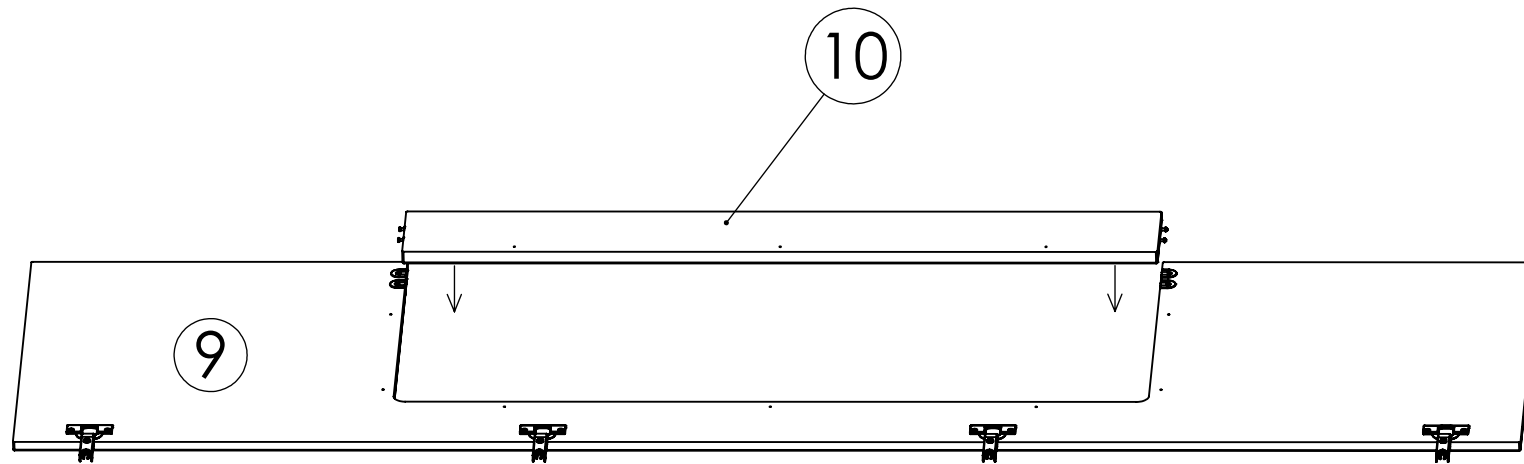

REGAL KAPRUN VISOKA VITRINA 1VR

10