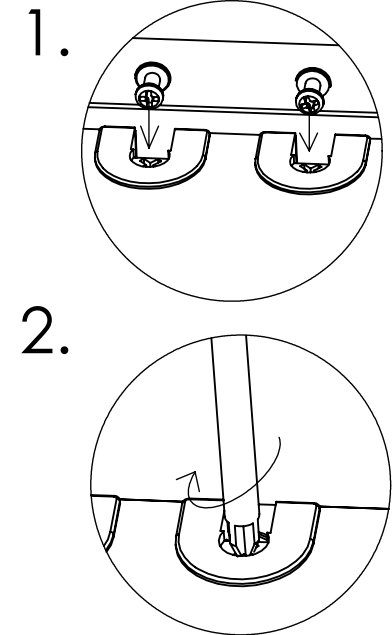

REGAL KAPRUN VISOKA VITRINA 1VR

10