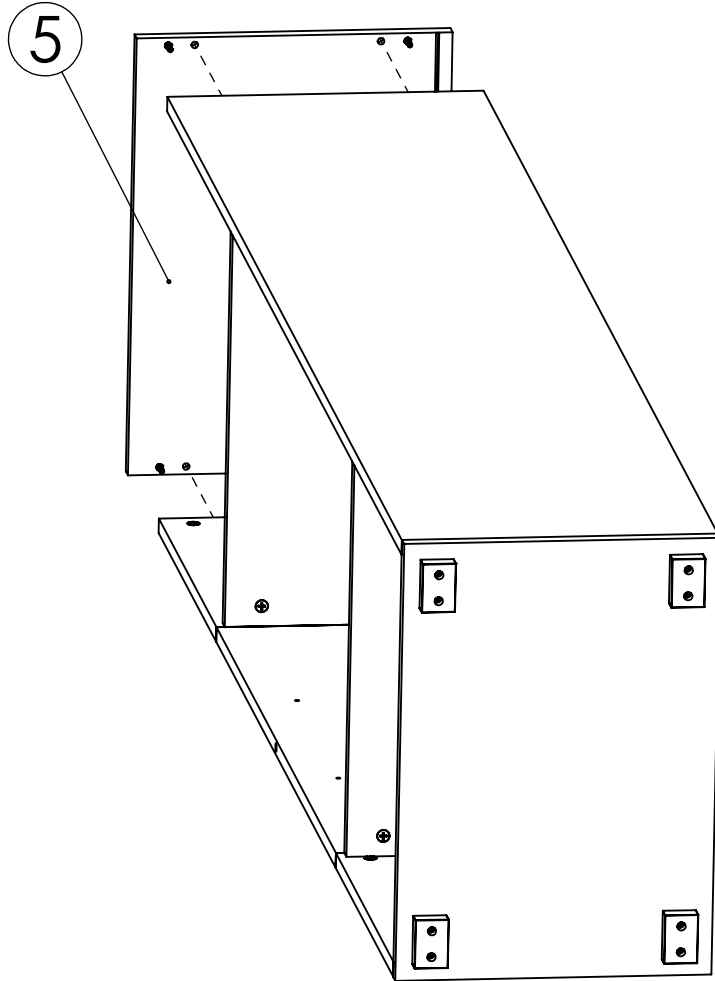

REGAL KAPRUN VISOKA VITRINA 1VR

17

D

17

L