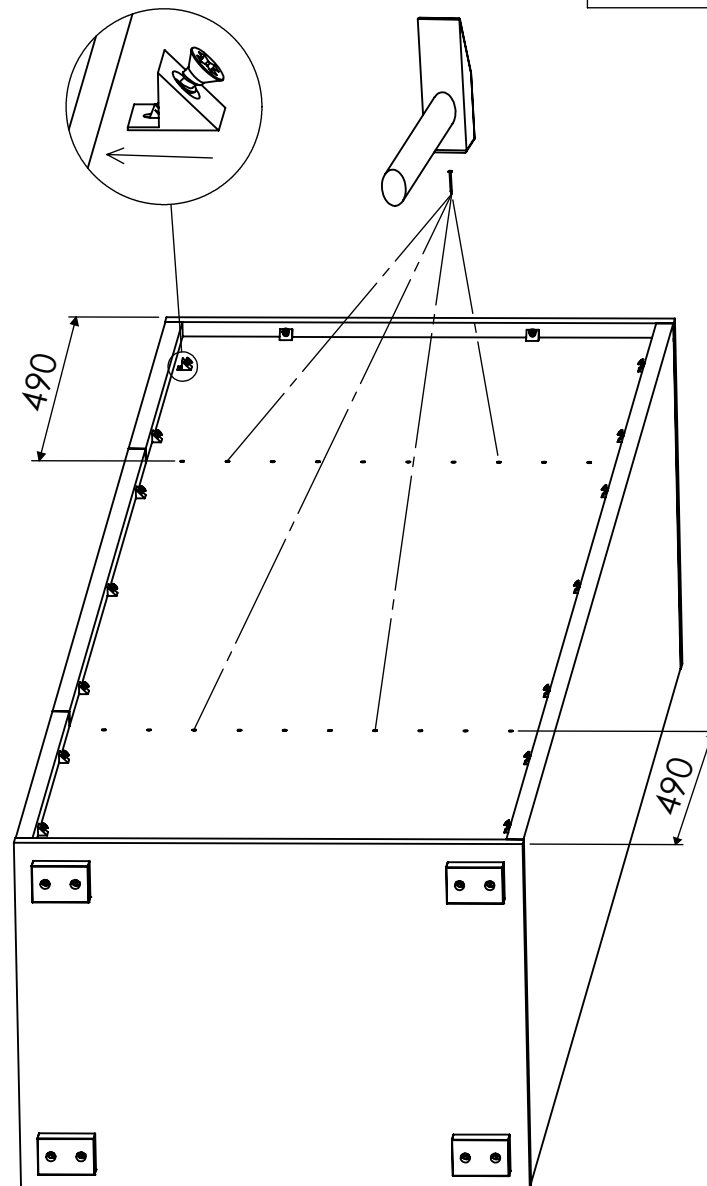

REGAL KAPRUN VISOKA VITRINA 1VR

18

18