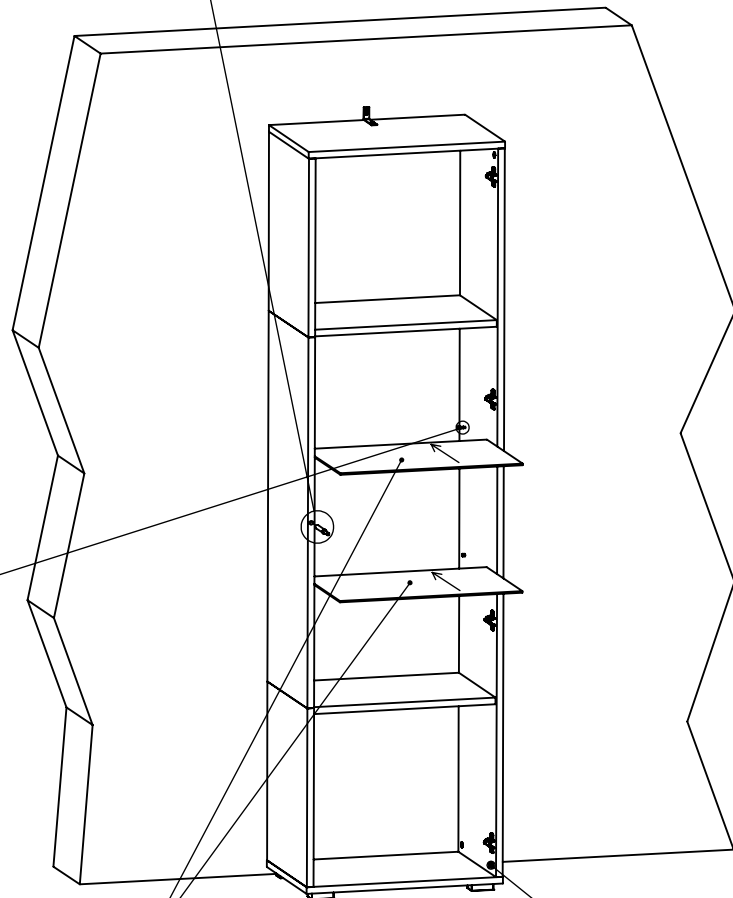

# REGAL KAPRUN VISOKA VITRINA 1VR

24

7

24

7