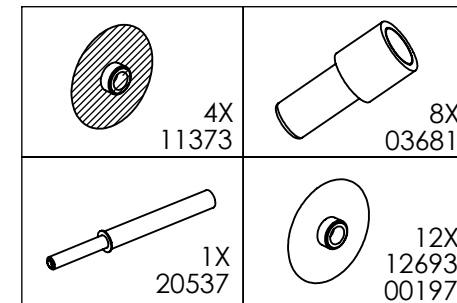

# REGAL KAPRUN VISOKA VITRINA 1VR

24

7

24

7