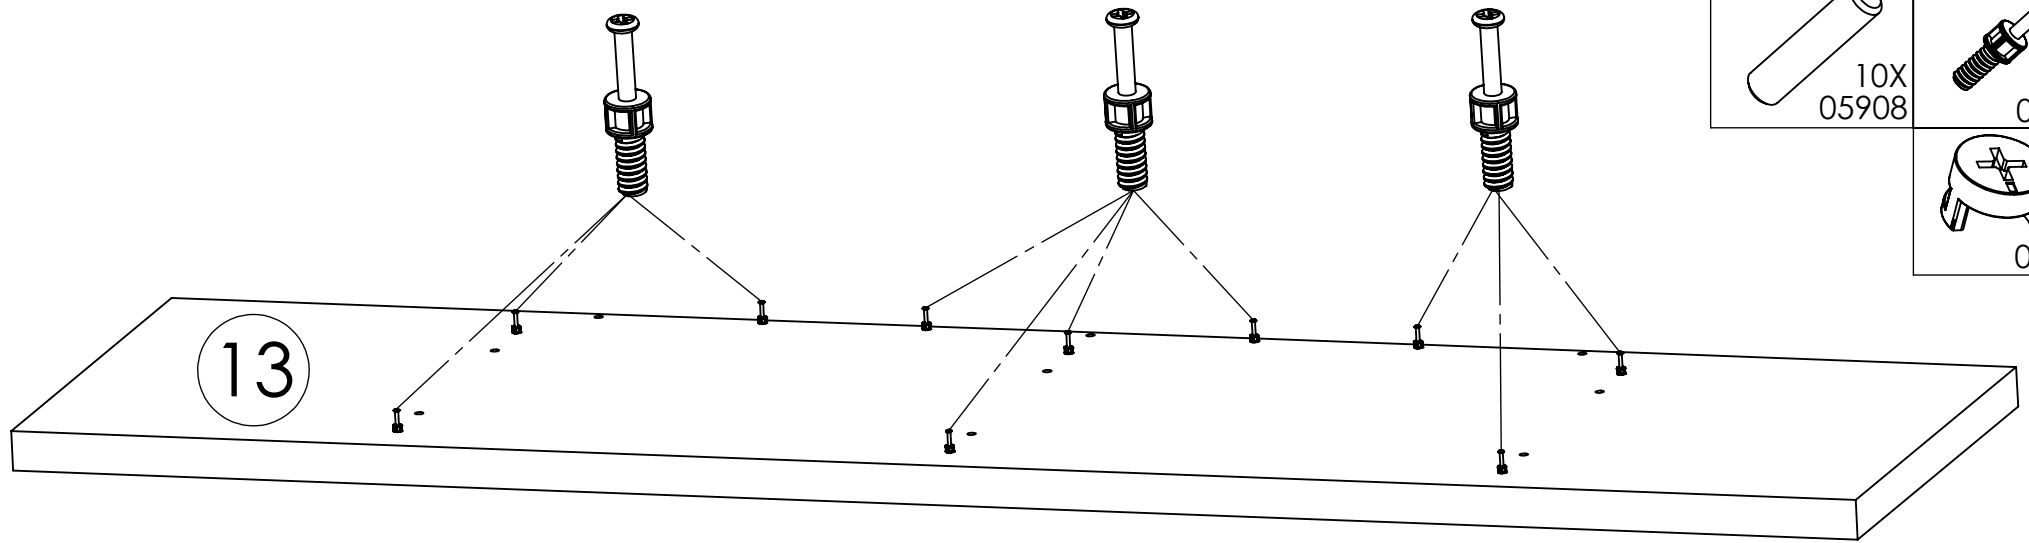

PC AMELIA regal TV komoda 2L+2VR/180

8

8X35 10X 05908	7x24 10X 00323
 12X 00324