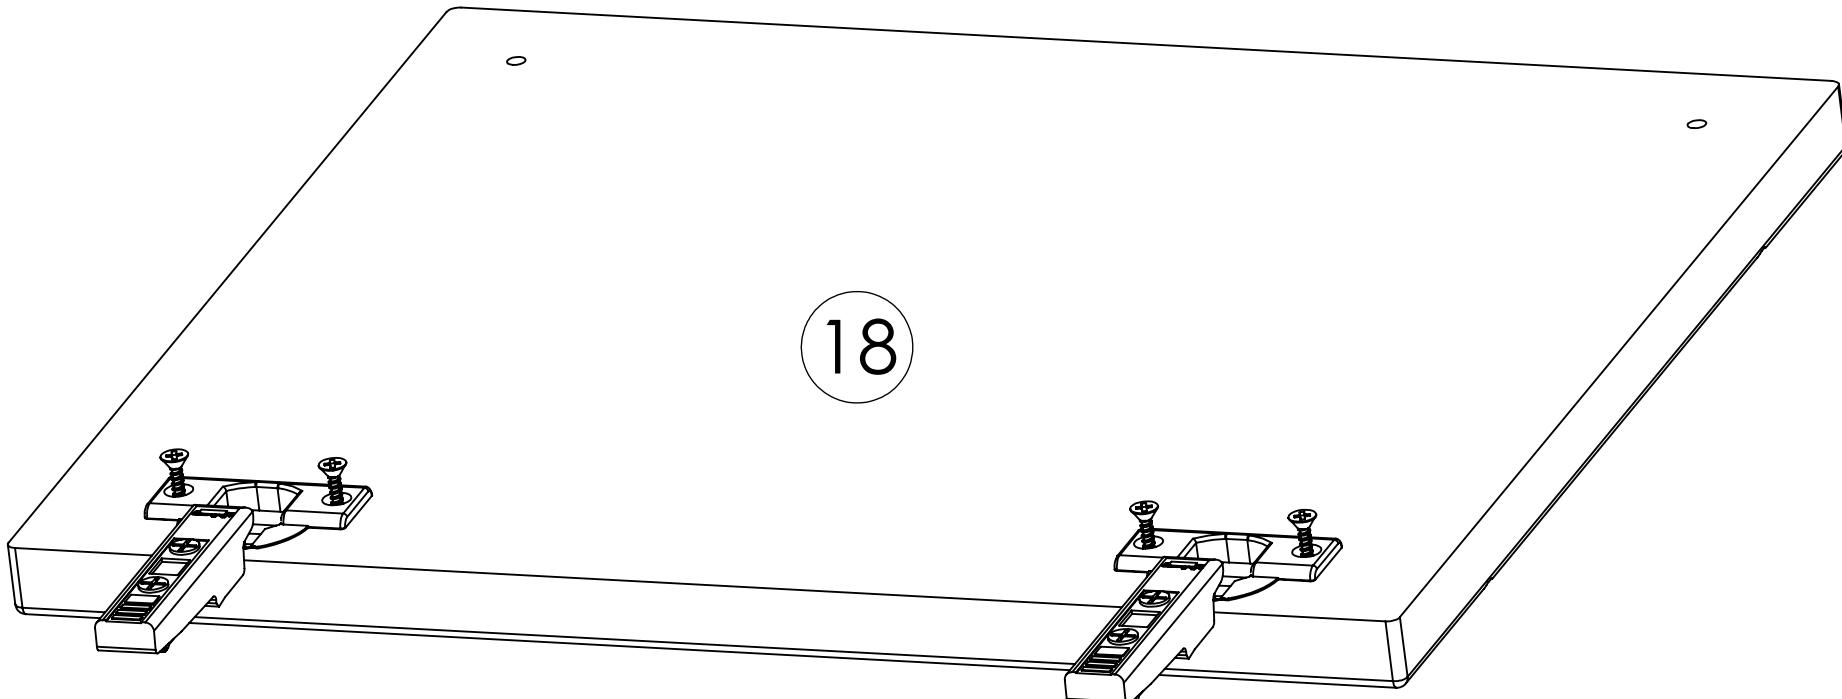

PC AMELIA regal TV komoda 2L+2VR/180

9

3,5X16

8X
01231

4X
11145

X2

18

PC AMELIA regal TV komoda 2L+2VR/180