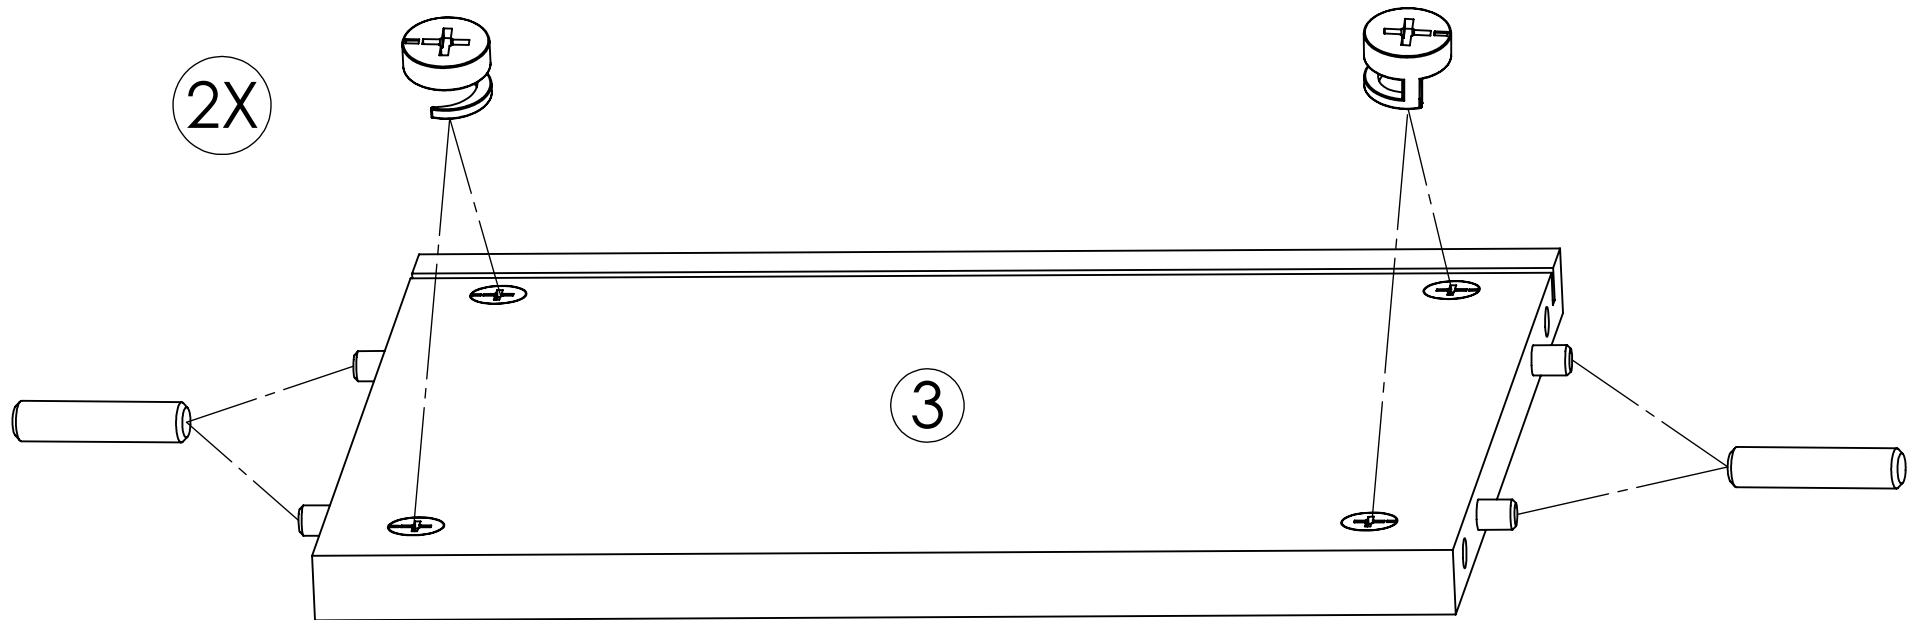

REGAL AMELIA VISEĆÍ 1VR 34

3