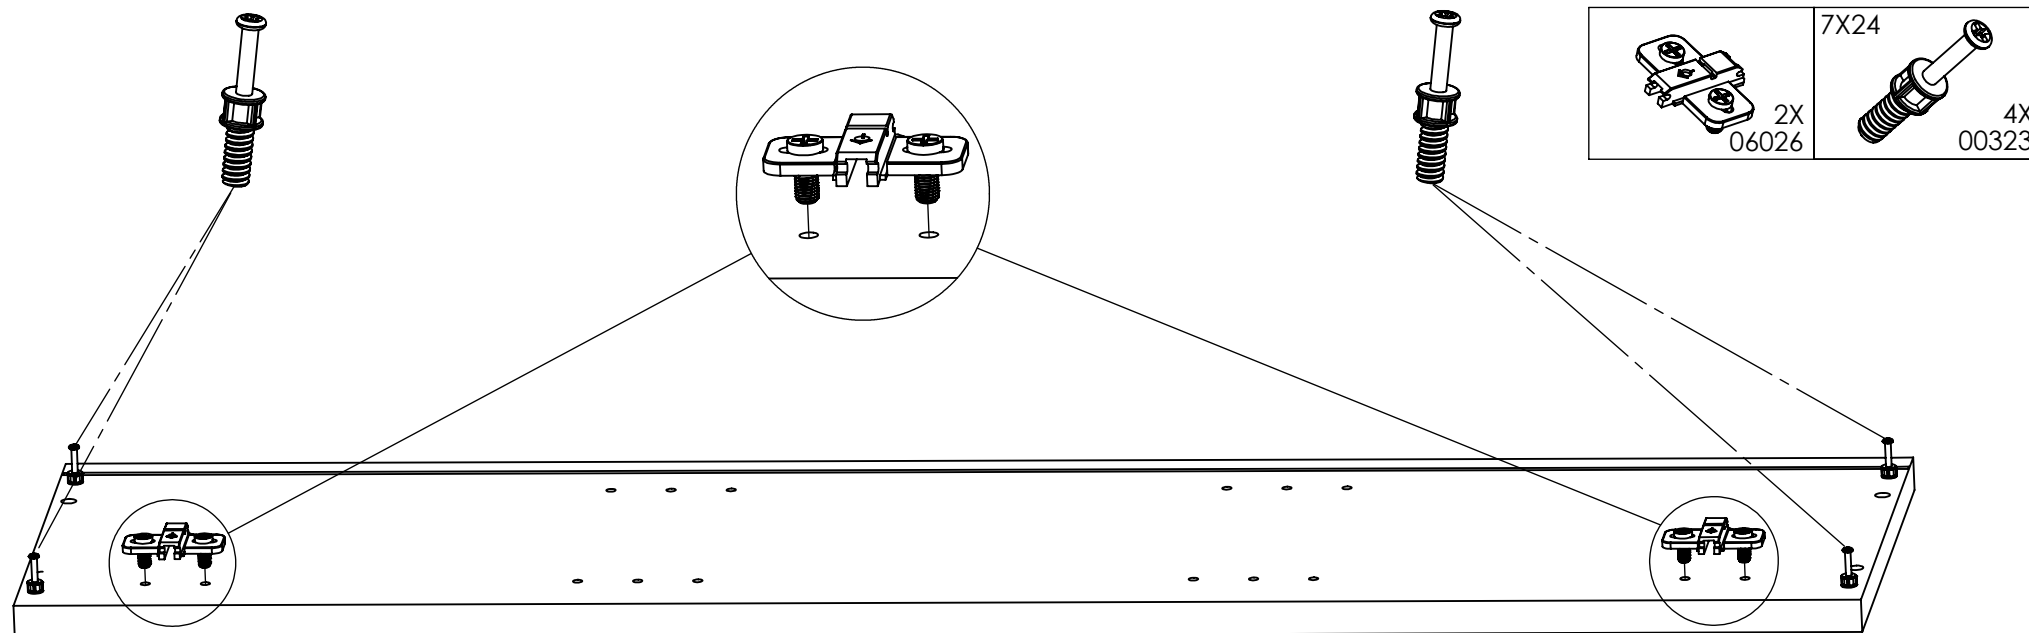

REGAL AMELIA VISEĆI 1VR 34

1

2