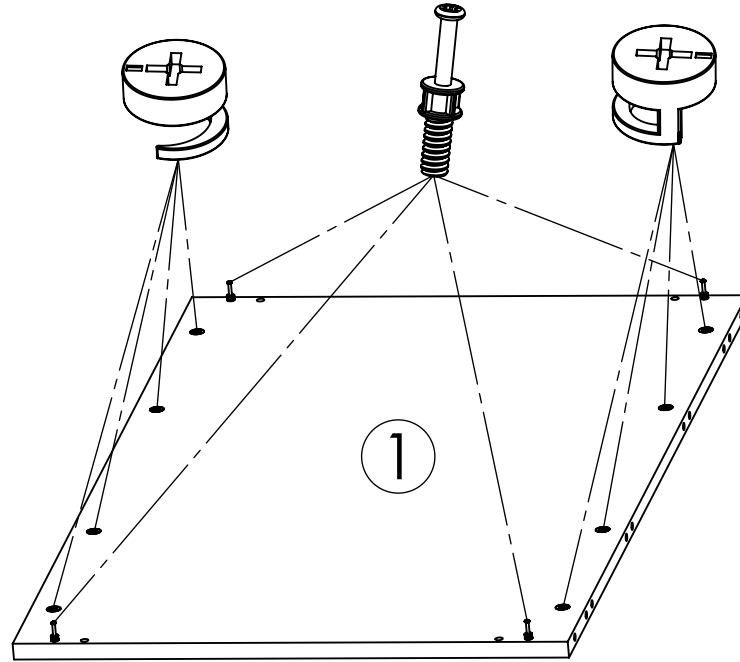

REGAL PORTA KLUB STOL 2 POL

1

7X24

4X
00323

Ø 15X14

8X
00324

2