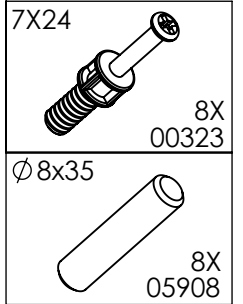

REGAL PORTA KLUB STOL 2 POL

7

4X