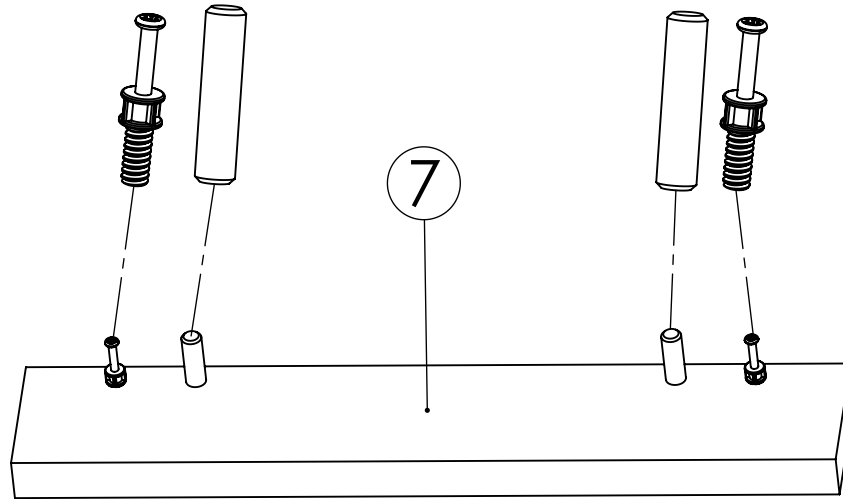

REGAL PORTA KLUB STOL 2 POL

7

4X