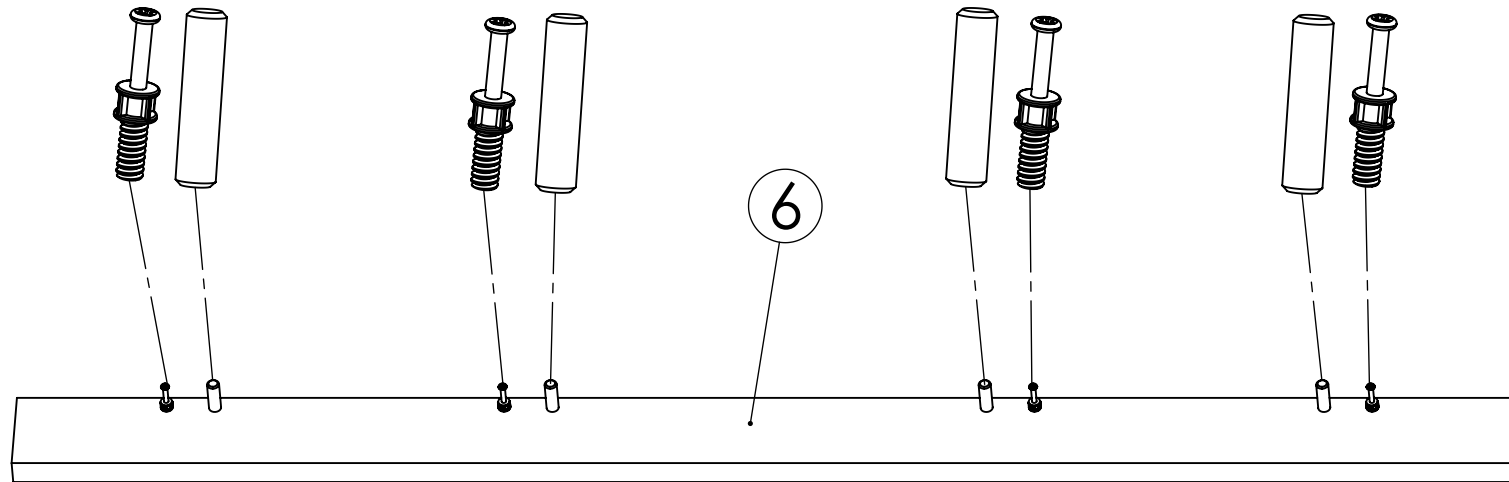

# REGAL PORTA KLUB STOL 2 POL

5

2X

6

2X