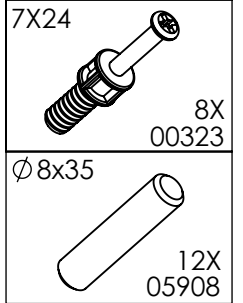

REGAL PORTA KLUB STOL 2 POL

5

2X