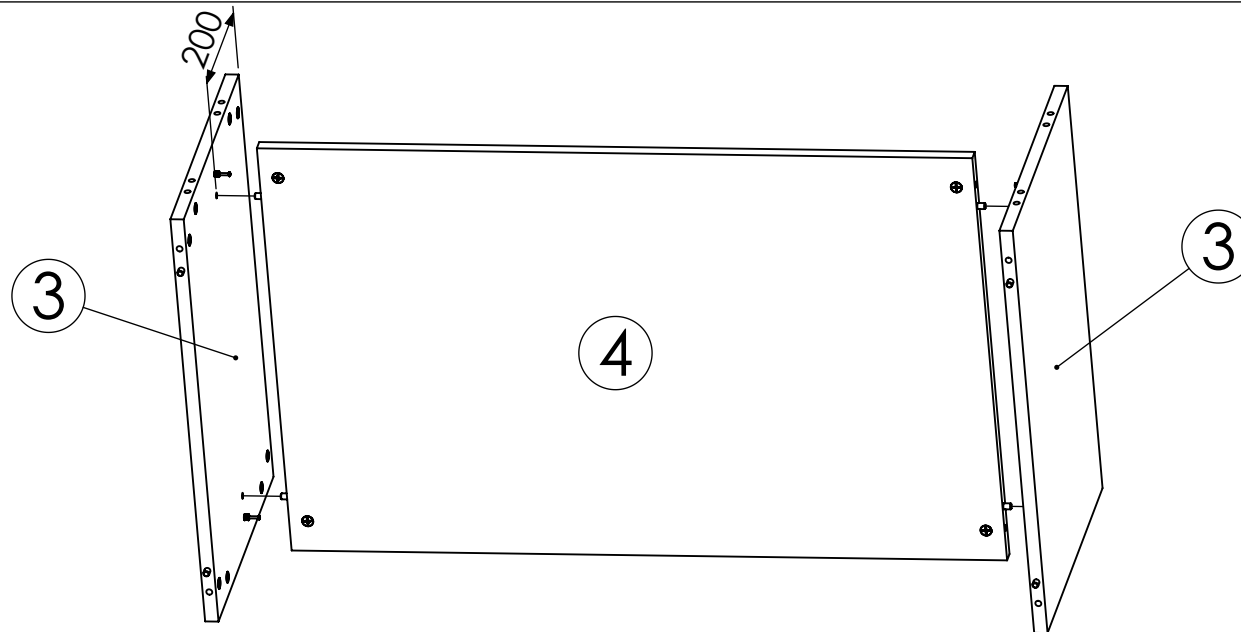

REGAL PORTA KLUB STOL 2 POL

7

4X

8