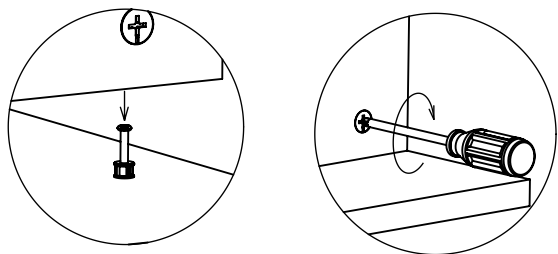

REGAL PORTA KLUB STOL 2 POL

9