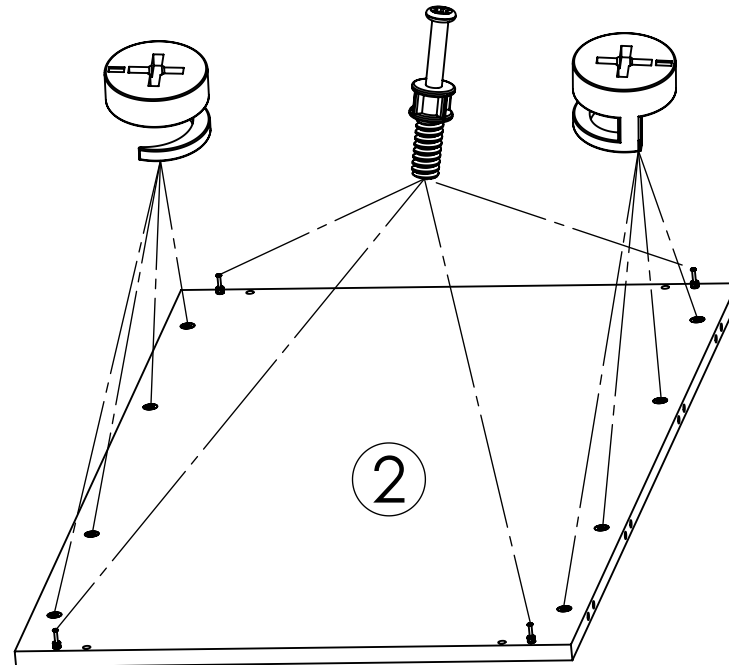

# REGAL PORTA KLUB STOL 2 POL

1

7X24

4X  
00323

Ø 15X14

8X  
00324

2

7X24