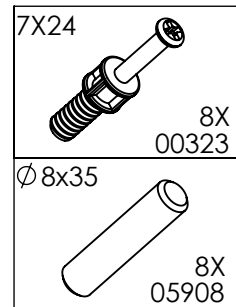

# REGAL PORTA KLUB STOL 2 POL

5

2X

6

2X