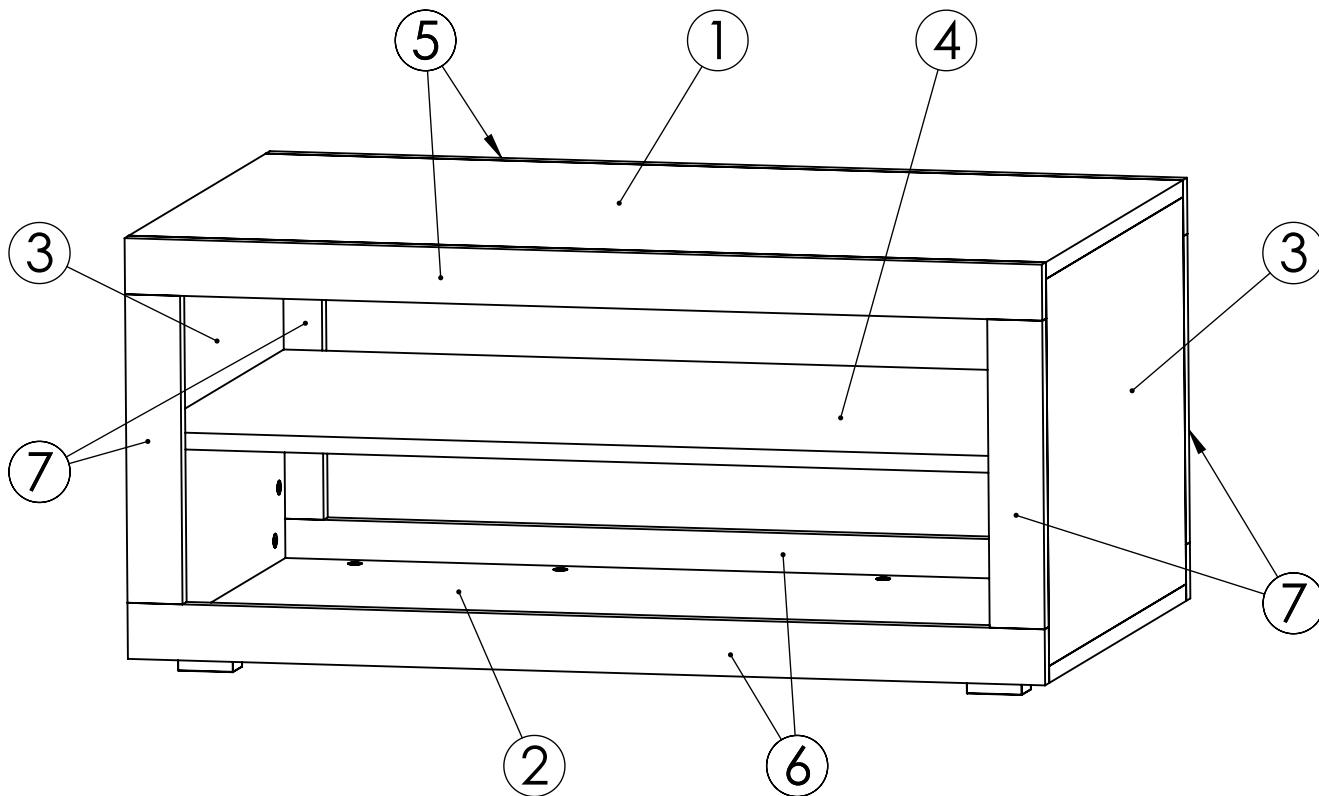

**REGAL PORTA KLUB STOL 2 POL**

|    | DIM        | Kom | Pak |
|----|------------|-----|-----|
| 1. | 1000 X 600 | 1   | 1   |
| 2. | 1000 X 600 | 1   | 1   |
| 3. | 414 X 600  | 2   | 1   |
| 4. | 964 X 600  | 1   | 1   |
| 5. | 1000 X 60  | 2   | 1   |
| 6. | 1000 X 60  | 2   | 1   |
| 7. | 330 X 60   | 4   | 1   |

# REGAL PORTA KLUB STOL 2 POL

1

7X24

4X  
00323

Ø 15X14

8X  
00324

2

7X24

# REGAL PORTA KLUB STOL 2 POL

3

2X

7X24

∅ 15X14

∅ 8x35

4

∅ 15X14