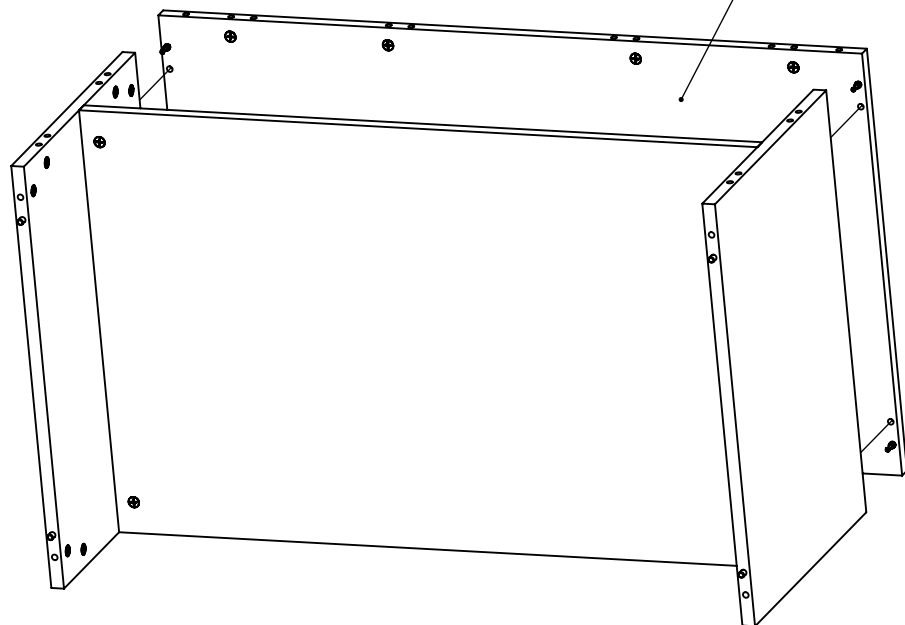

REGAL PORTA KLUB STOL 2 POL

9

1

10

2