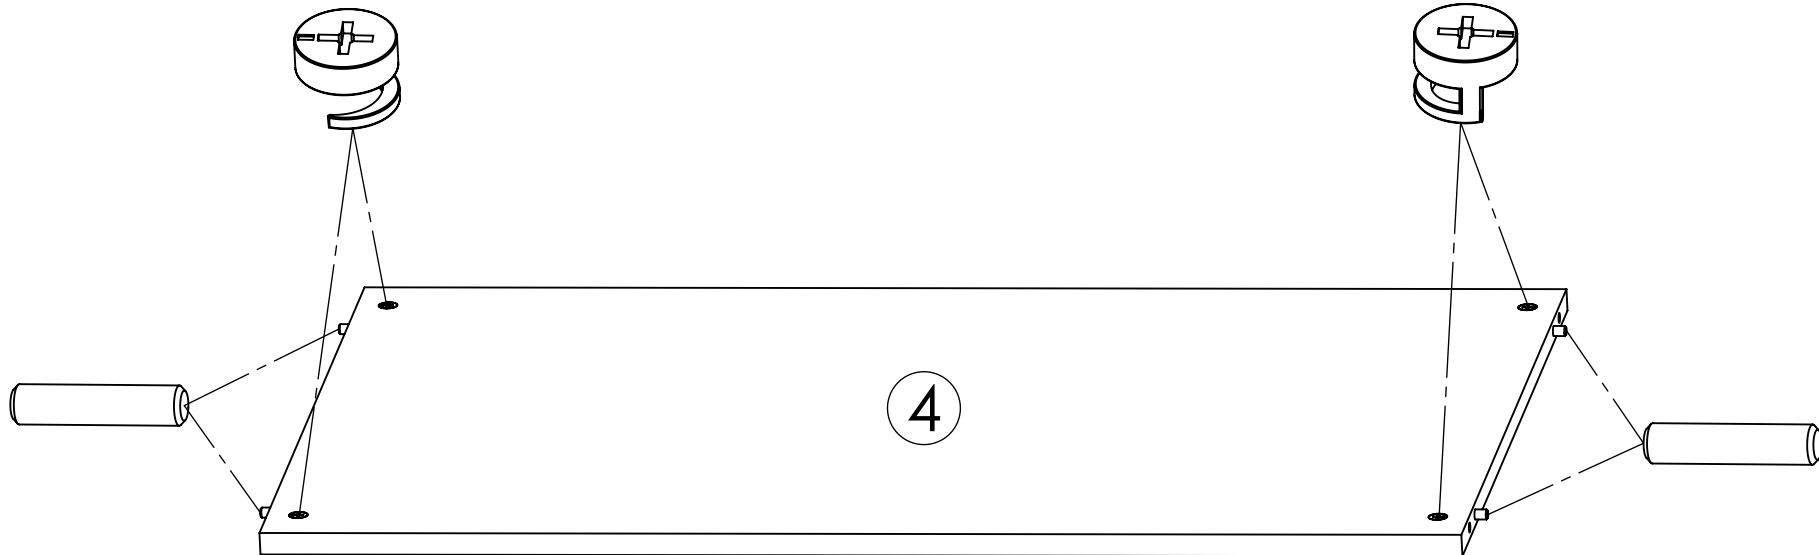

# REGAL PORTA KLUB STOL 2 POL

3

2X

7X24

∅ 15X14

∅ 8x35

4

∅ 15X14