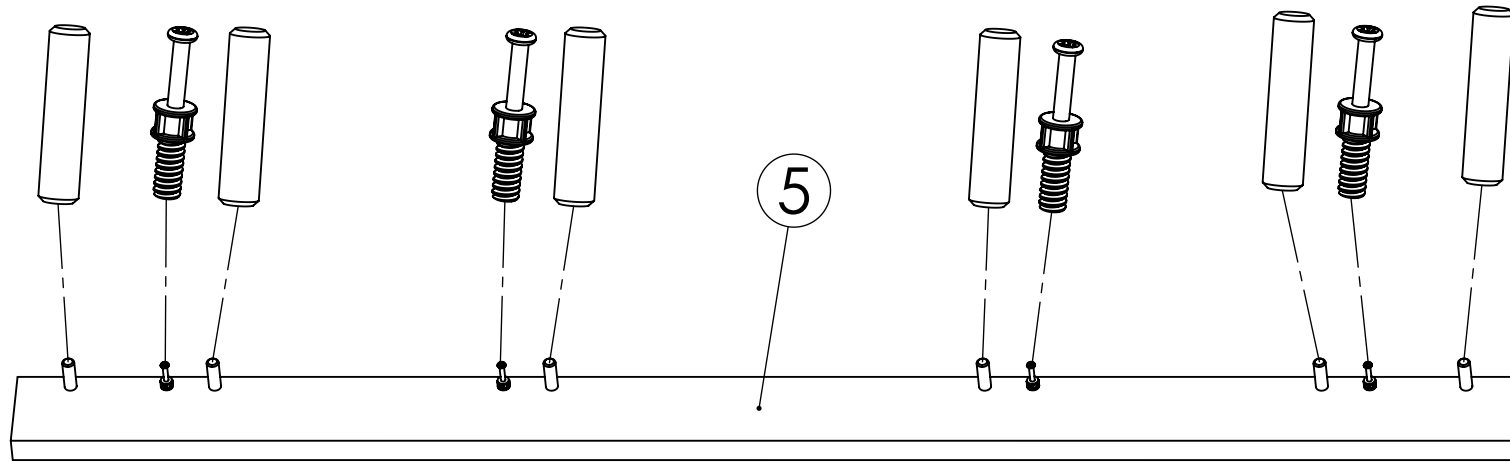

REGAL PORTA KLUB STOL 2 POL

5

2X