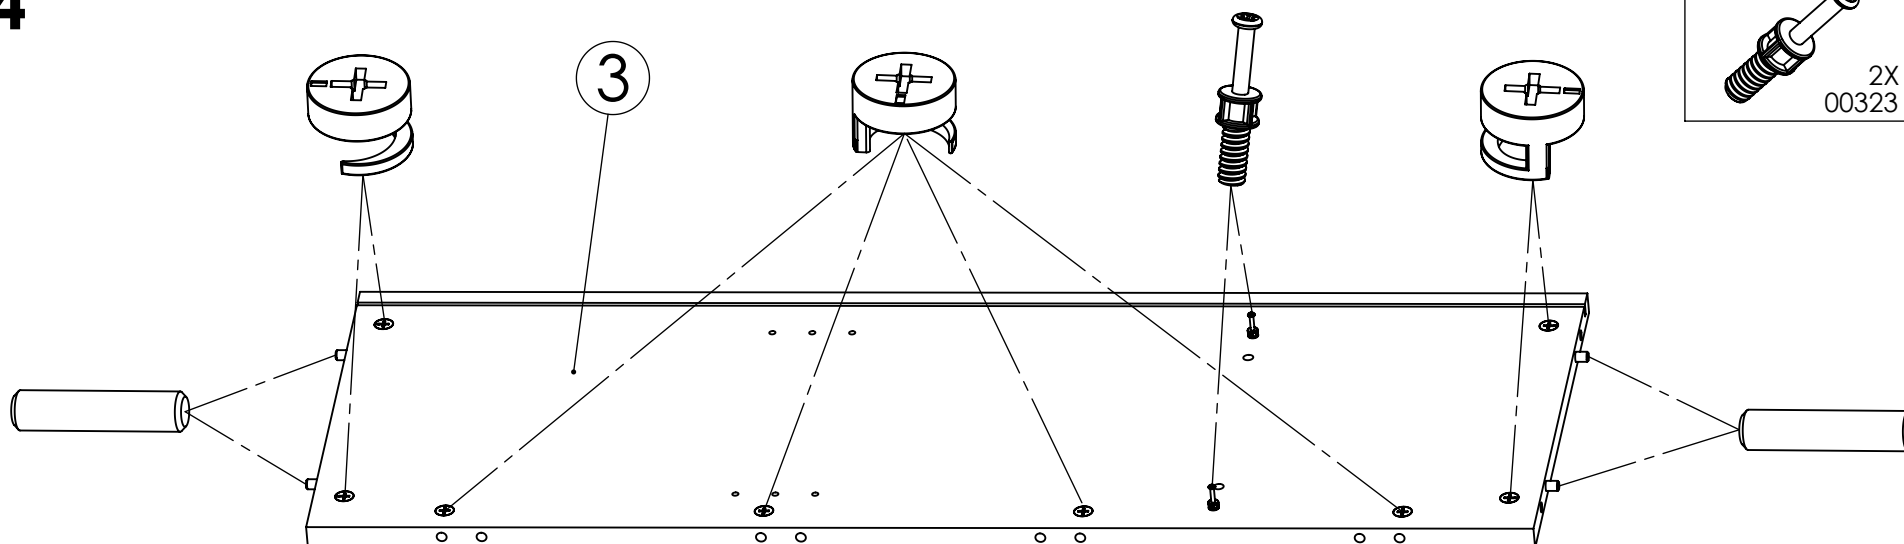

7X24 2X 00323	Ø15X14 8X 00324
Ø8x35 4X 05908