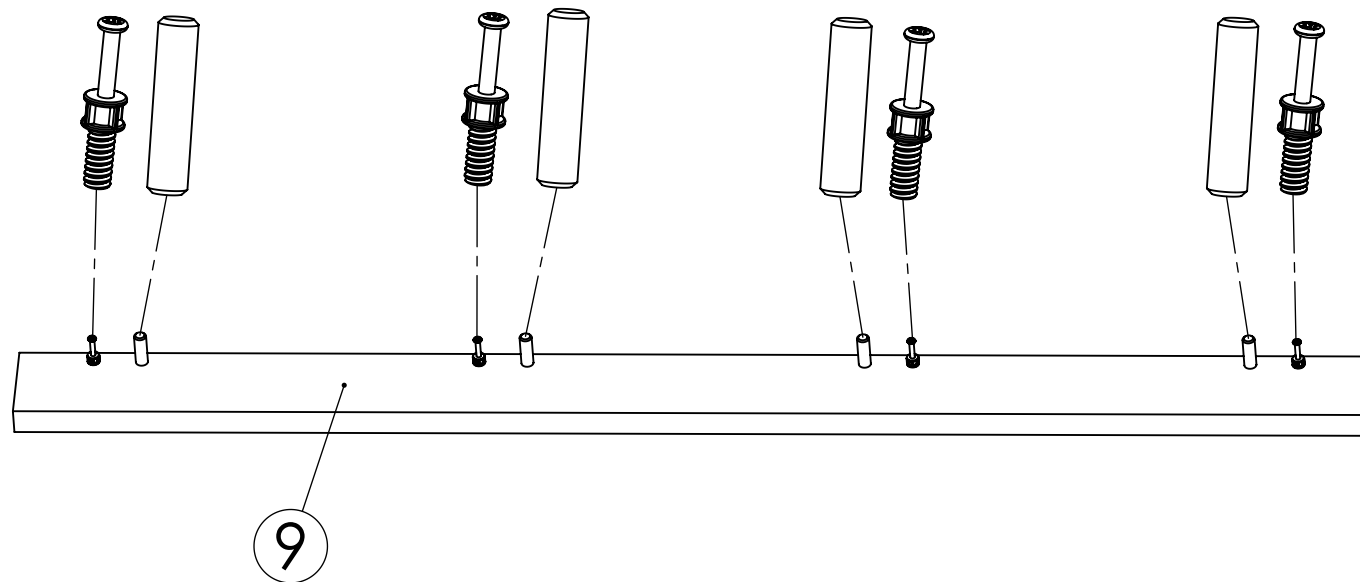

2X

7X24

8X
00323

∅ 8x35

8X
05908

REGAL PORTA VISEĆI EL. 1VR/1ST

3

7X24 2X 00323	Ø15X14 8X 00324
Ø8x35 4X 05908	