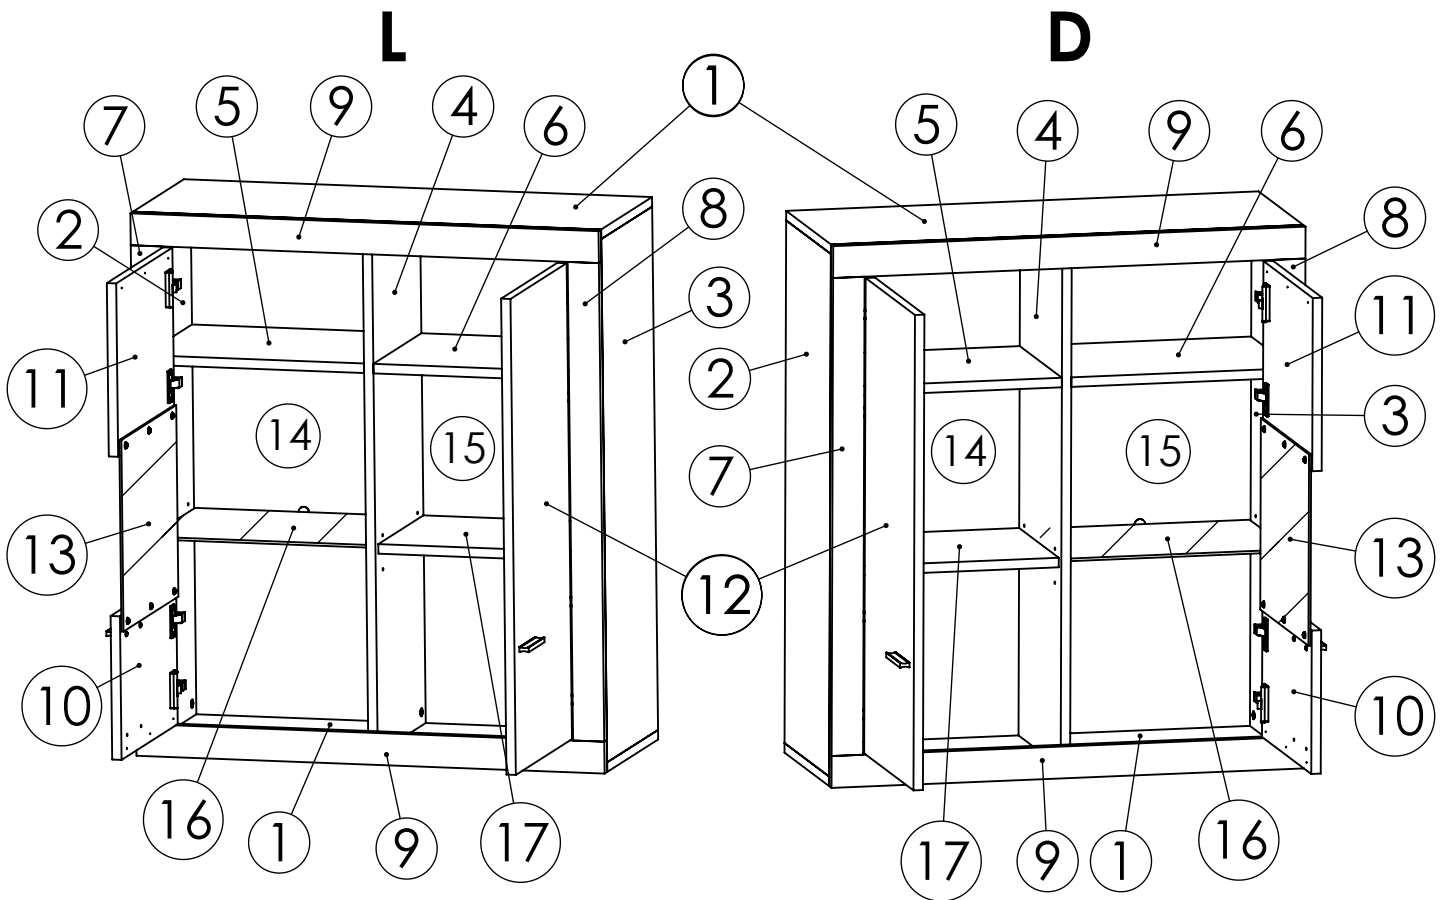

REGAL PORTA VISEĆI EL. 1VR/1ST

	DIM	Kom	Pak
1.	900 X 350	2	1
2.	984 X 350	1	1
3.	984 X 350	1	1
4.	984 X 330	1	1
5.	423 X 330	1	1
6.	423 X 330	1	1
7.	900 X 60	1	1
8.	900 X 60	1	1
9.	900 X 60	2	1
10.	270 X 386	1	2
11.	326 X 386	1	2
12.	895 X 386	1	2
13.	377 X 360	1	1
14.	998 X 440	1	1
15.	998 X 440	1	1
16.	421 X 310	1	1
17.	422 X 310	1	1

REGAL PORTA VISEĆI EL. 1VR/1ST

1

2X

7X24

12X
00323

∅ 15X14

8X
00324

2

2X

7X24

8X
00323

∅ 8x35

8X
05908

REGAL PORTA VISEĆI EL. 1VR/1ST

3

7X24 2X 00323	Ø15X14 8X 00324
Ø8x35 4X 05908	