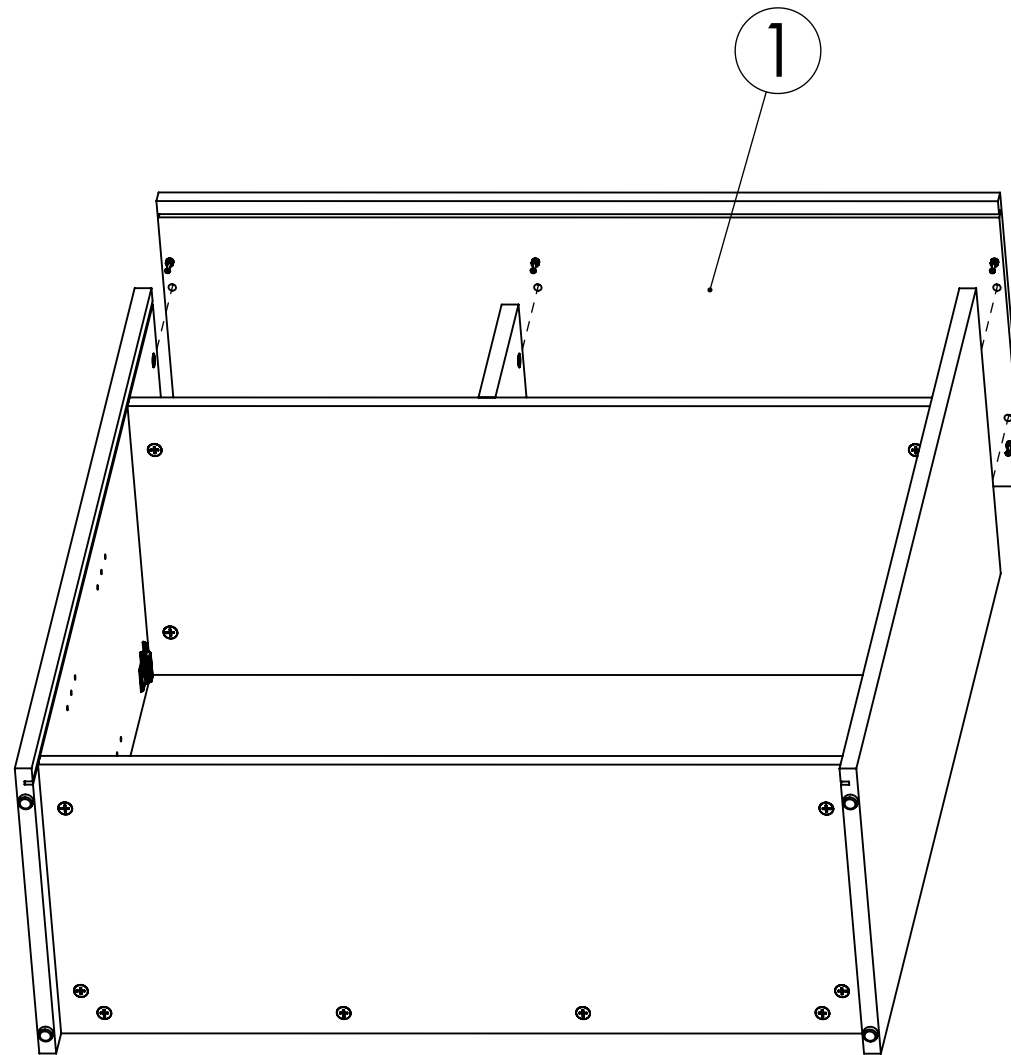

PREDSOBLJE DAVOS KOMODA 2L+2VR

25