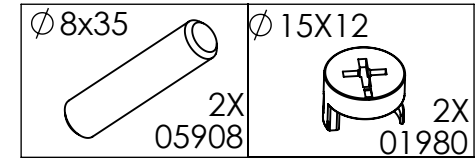

PREDSOBLJE DAVOS KOMODA 2L+2VR

12

13