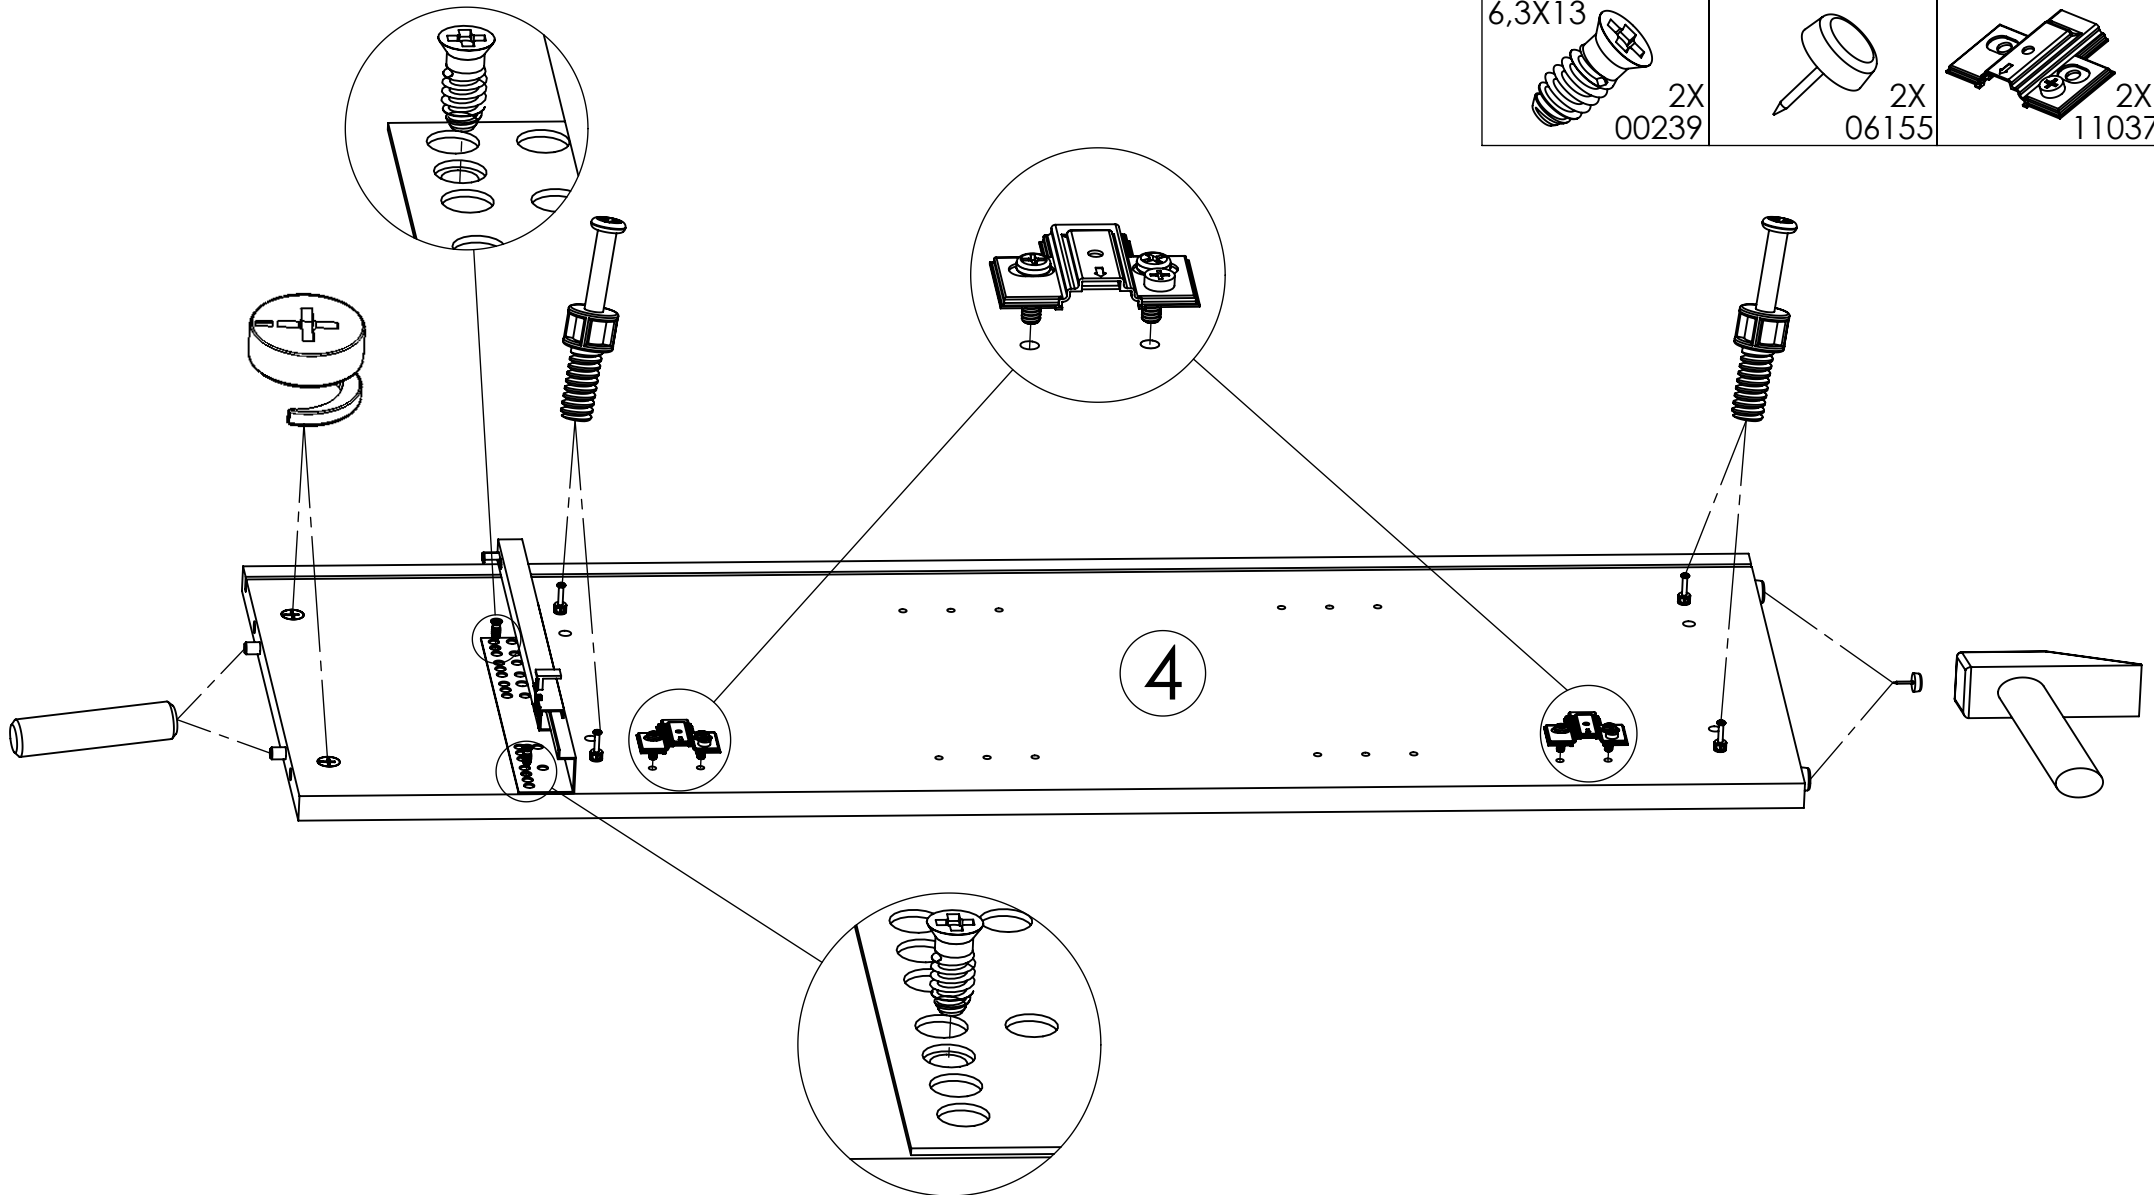

# PREDSOBLJE DAVOS KOMODA2L+2VR

5

L 1X 05723	∅8x35 2X 05908	∅15X14 2X 00324	7X24 4X 00323
6,3X13 2X 00239	2X 06155	2X 11037	