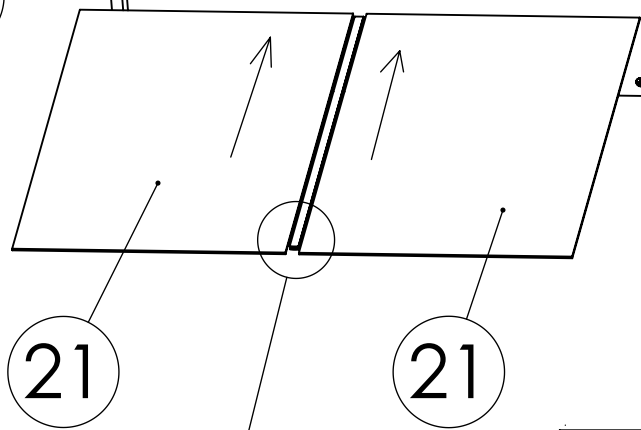

# PREDSOBLJE DAVOS KOMODA 2L+2VR

26

 3X 03291	 3X20 3X 00230	 12X 02259
 1X 12051	 10X 10106	

  
A=B