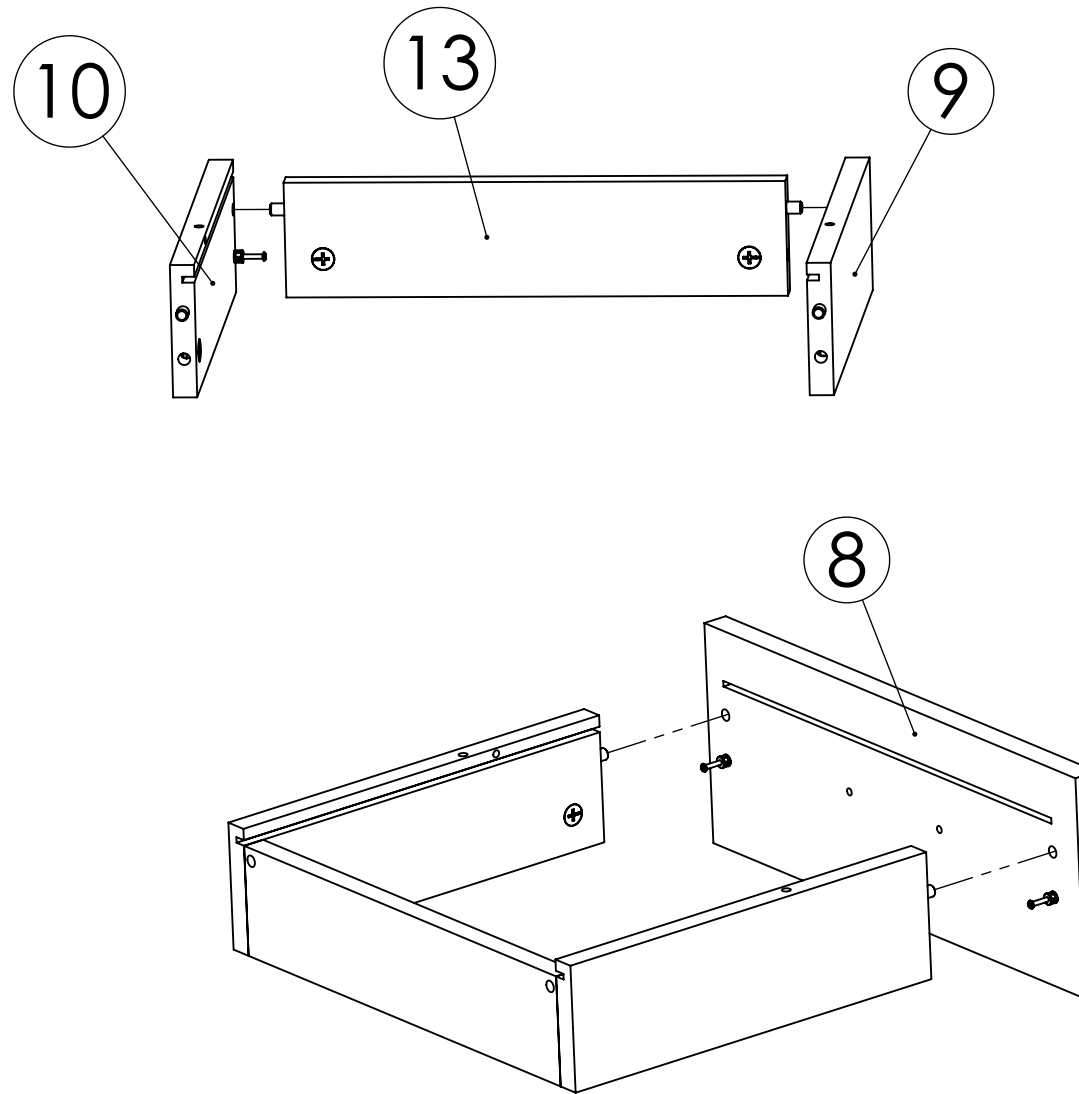

PREDSOBLJE DAVOS KOMODA 2L+2VR

22