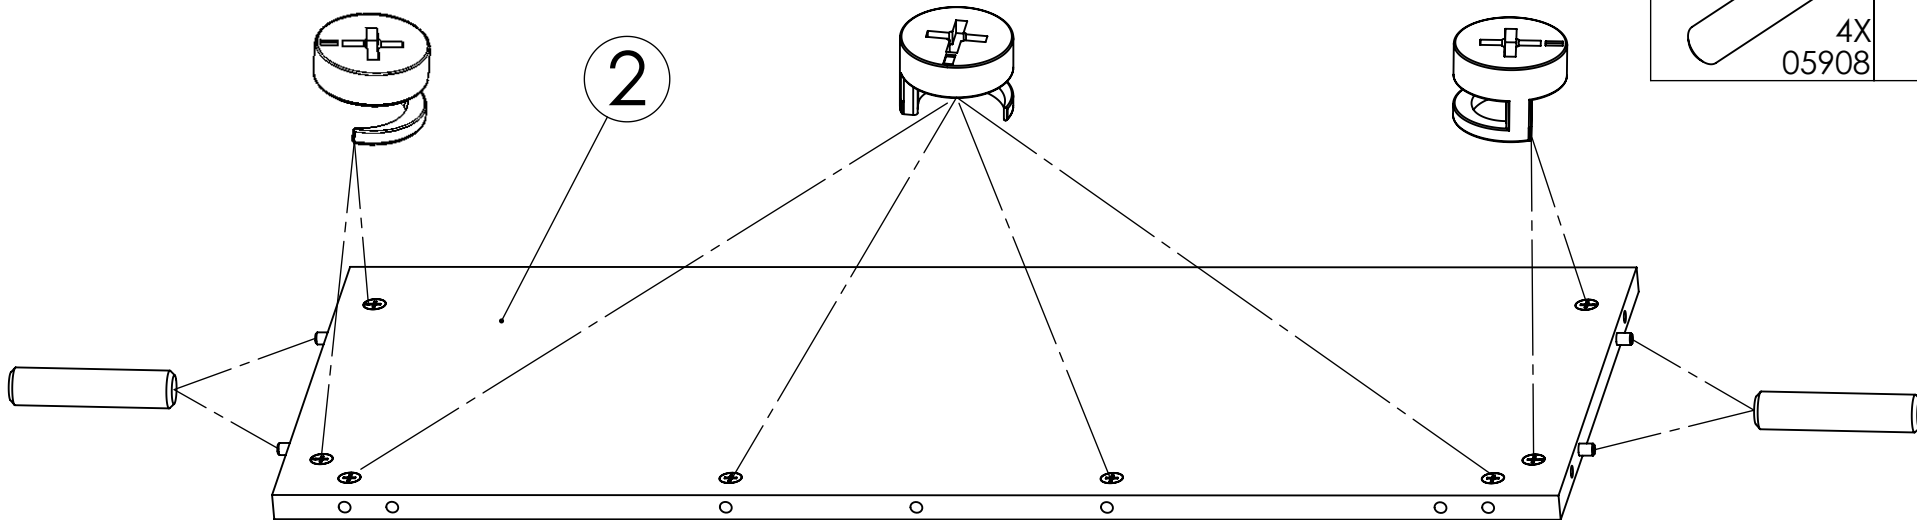

PREDSOBLJE DAVOS KOMODA 2L+2VR

1

2