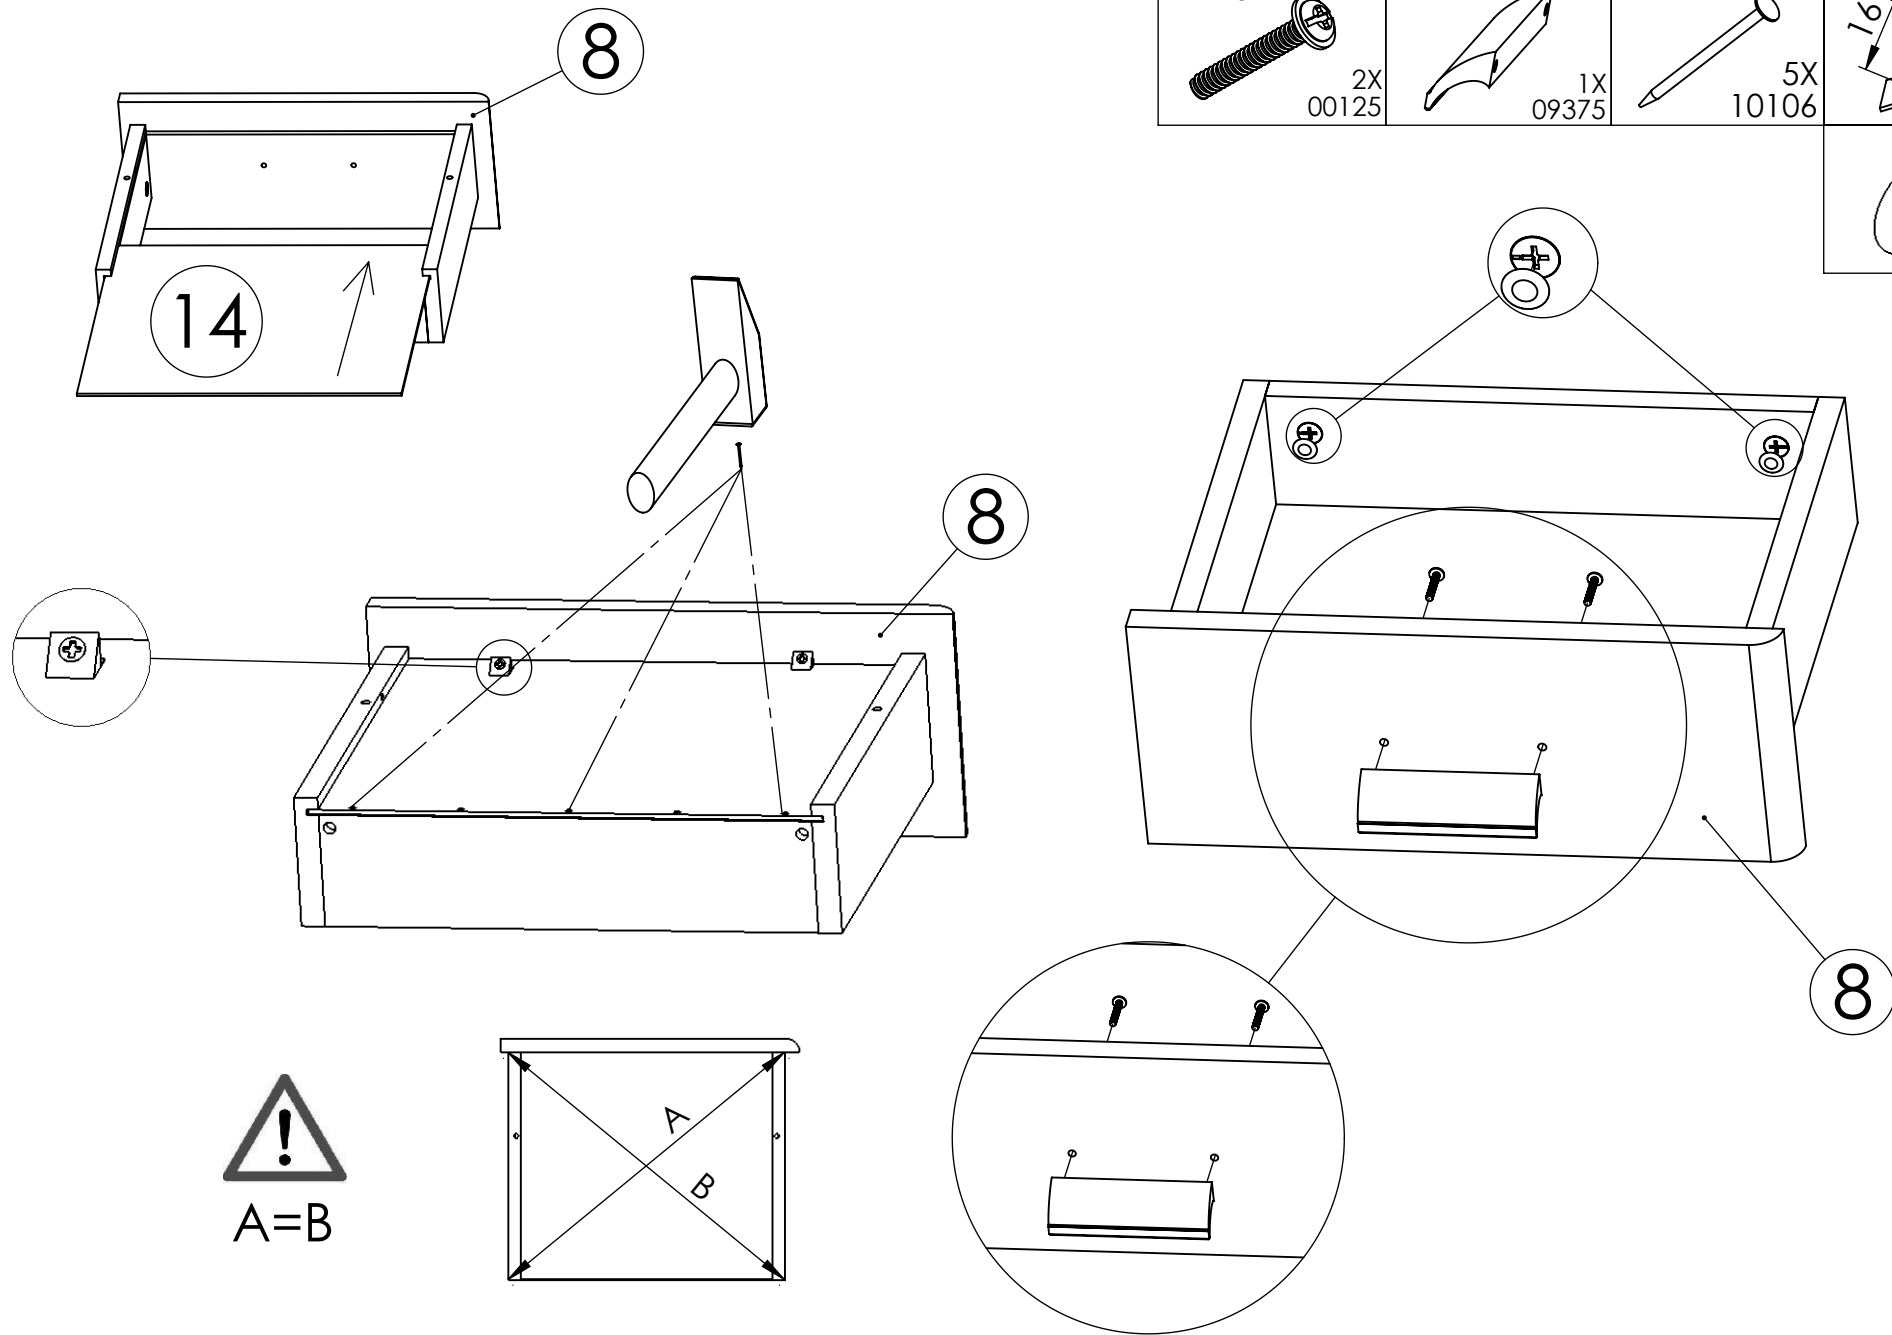

PREDSOBLJE DAVOS KOMODA 2L+2VR

23

M4X25 2X 00125	 1X 09375	 5X 10106	 2X 08596
			 4X 01691