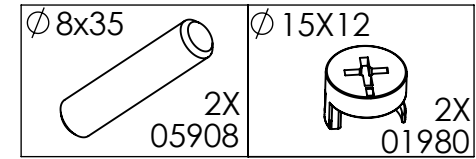

PREDSOBLJE DAVOS KOMODA 2L+2VR

12

13