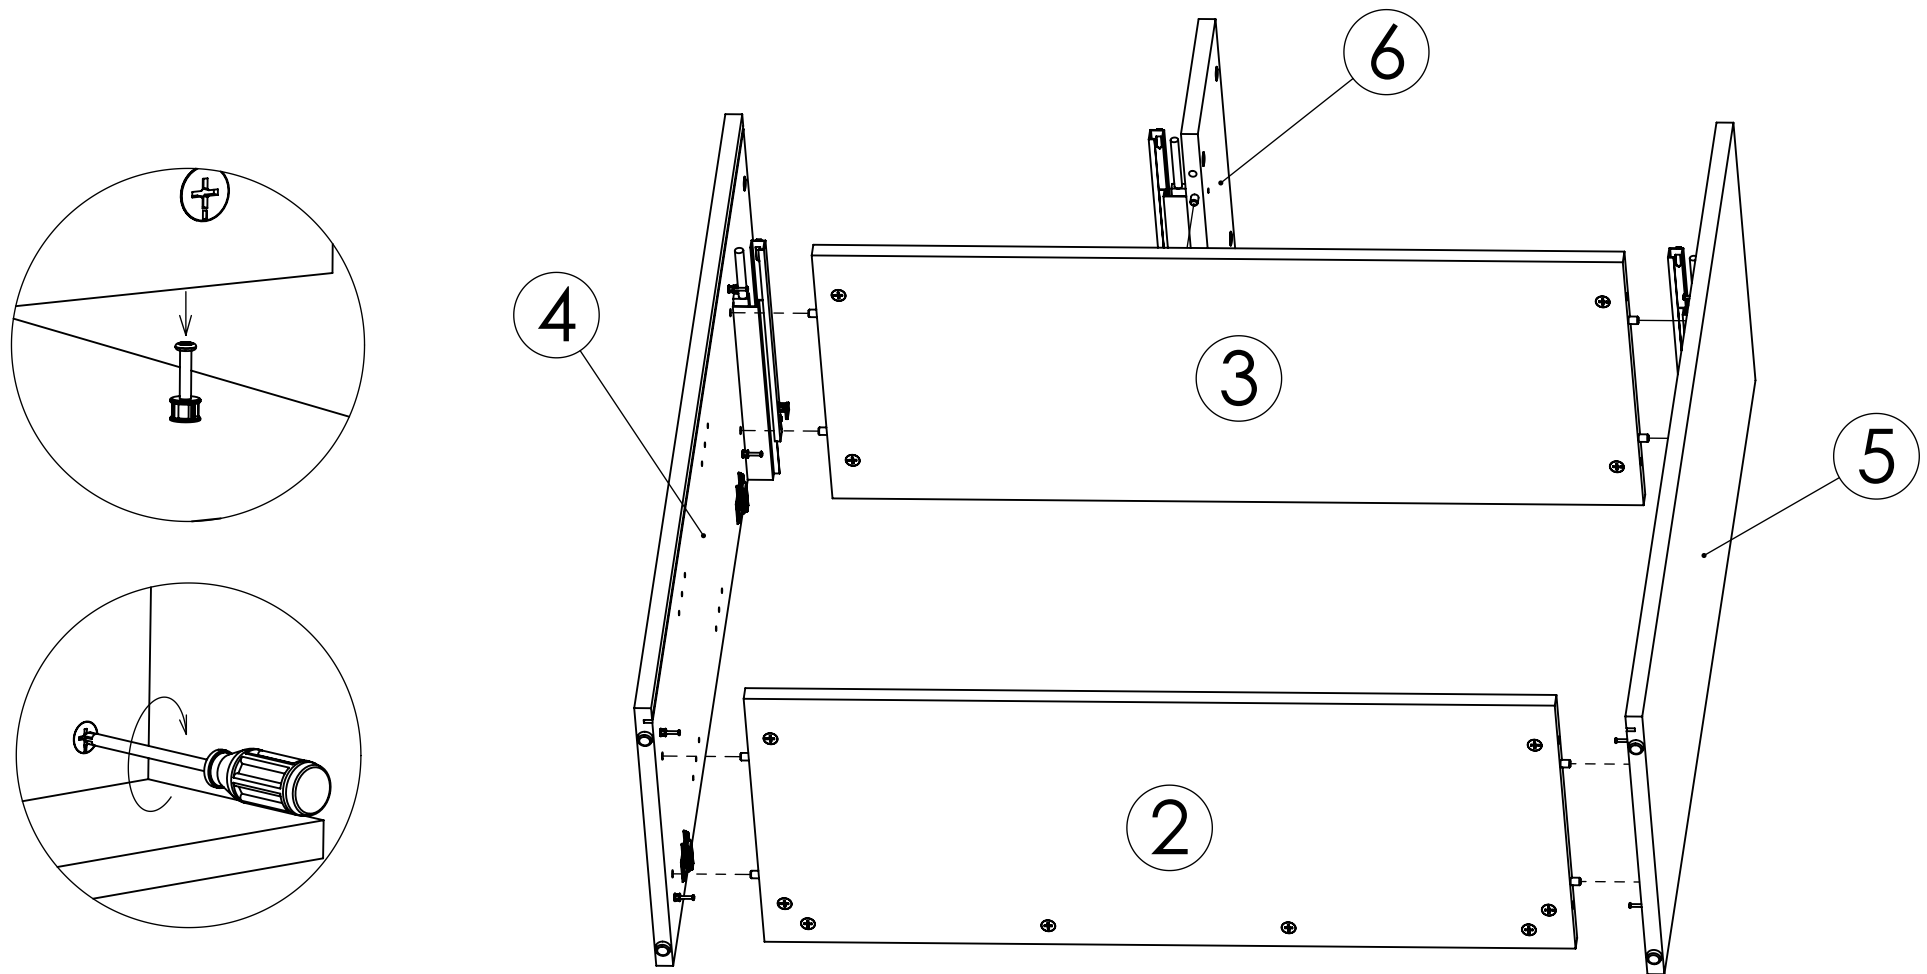

PREDSOBLJE DAVOS KOMODA 2L+2VR

24