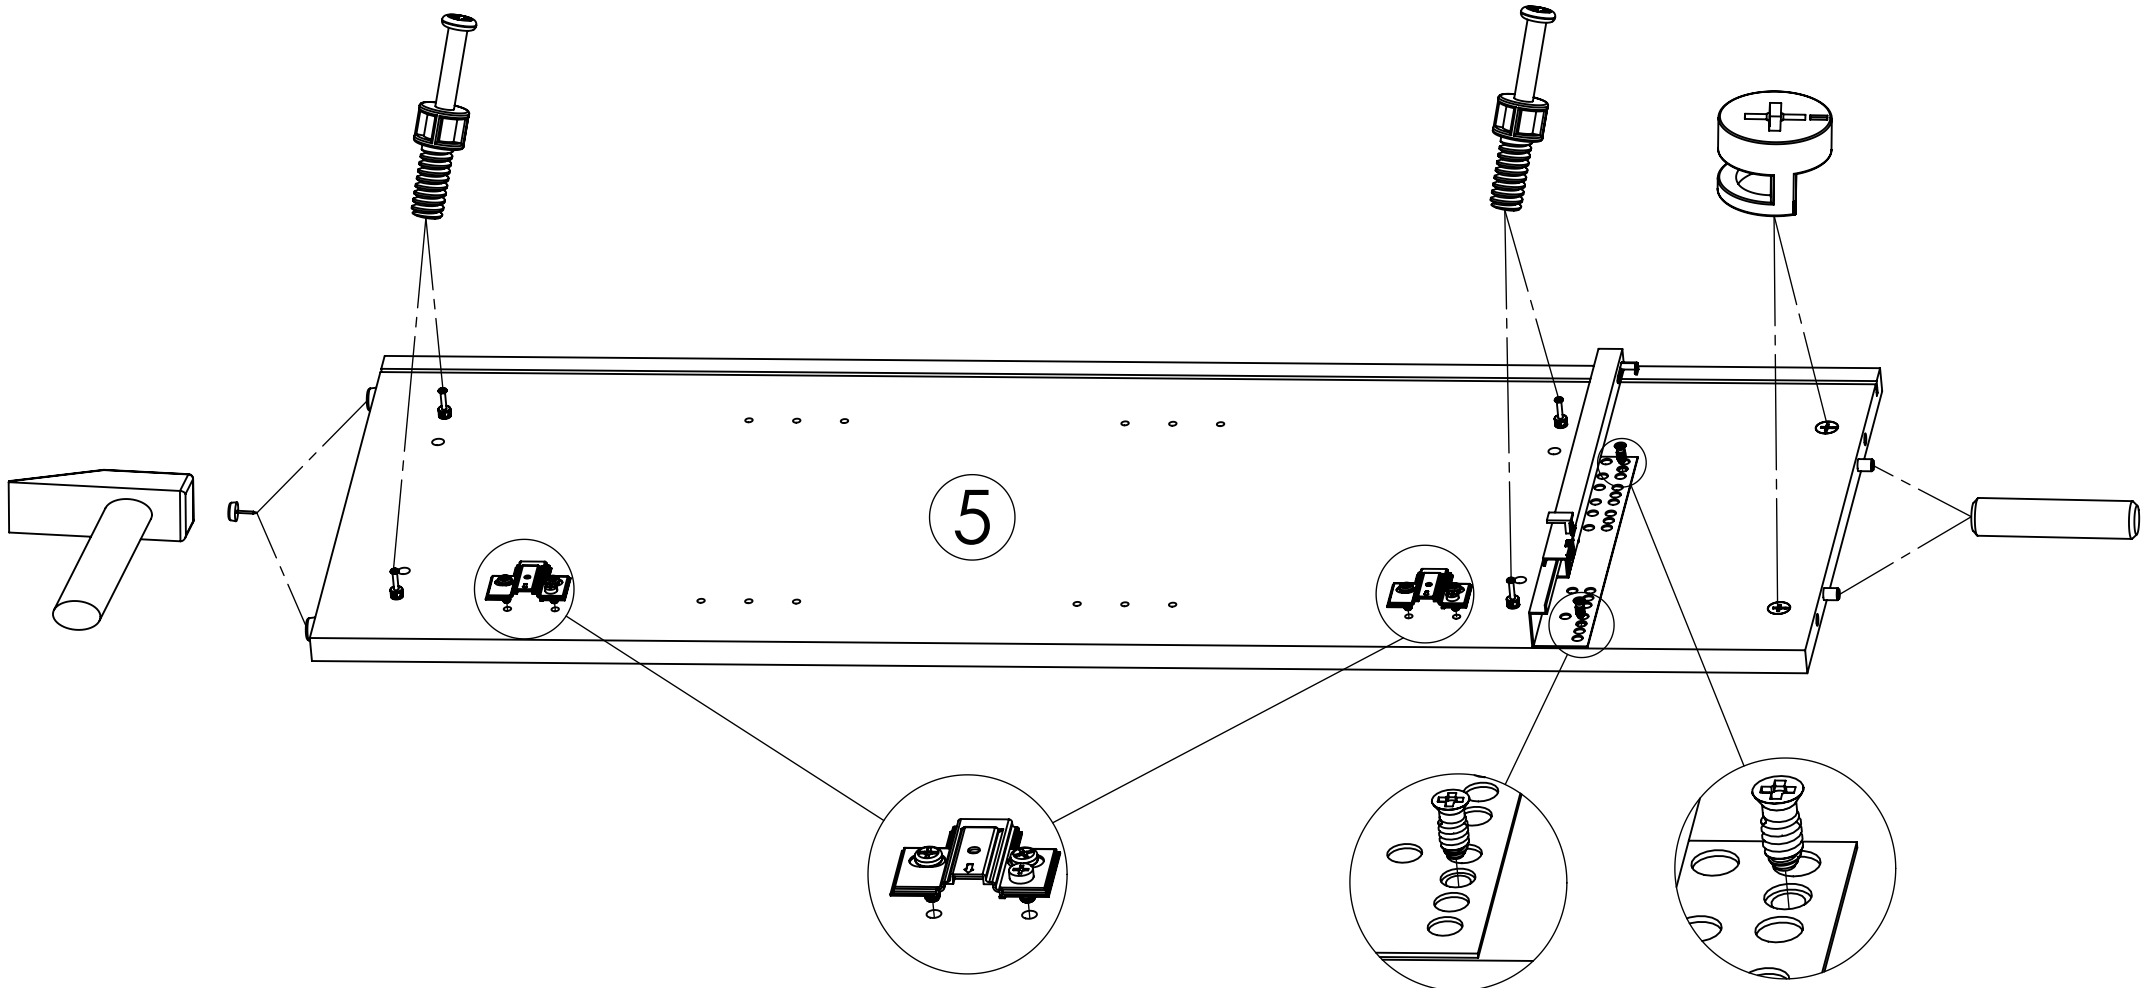

PREDSOBLJE DAVOS KOMODA2L+2VR

6

R 1X 05723	$\varnothing 8 \times 35$ 2X 05908	$\varnothing 15 \times 14$ 2X 00324	7X24 4X 00323
6,3X13 2X 00239	 2X 06155	 2X 11037