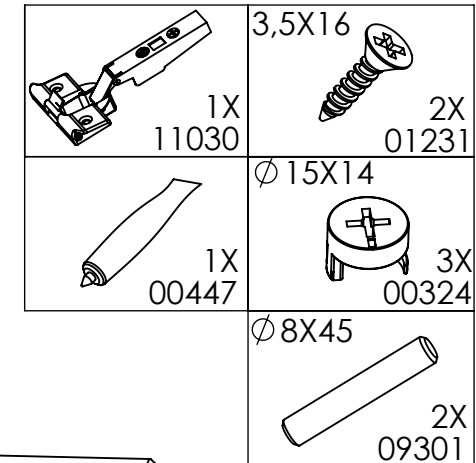

PREDSOBLJE DAVOS KOMODA 2L+2VR

14

15