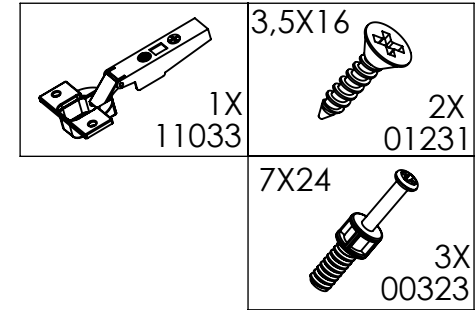

PREDSOBLJE DAVOS KOMODA 2L+2VR

14