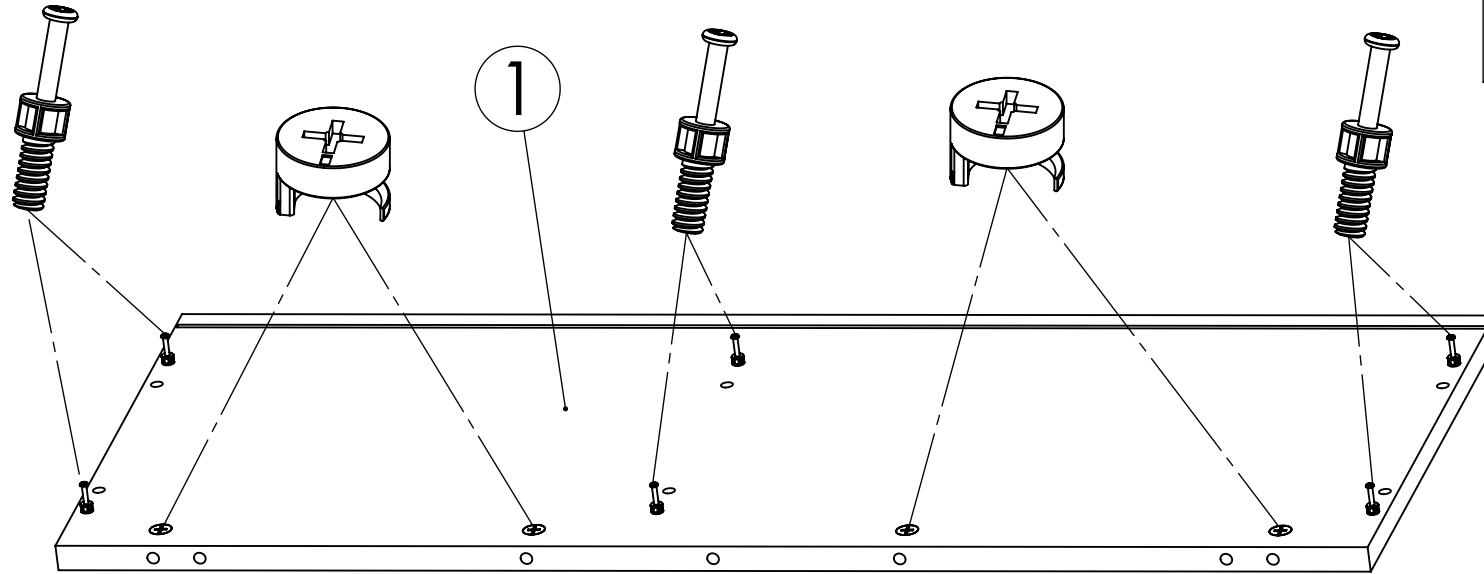

PREDSOBLJE DAVOS KOMODA 2L+2VR

1