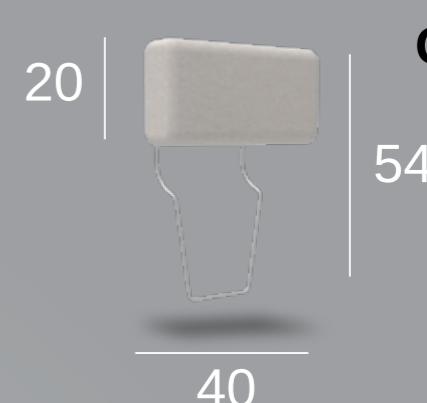

**Fiksni elementi:**

**FOTELJA**  
110 x 98 x 88 cm

**TROSJED**  
235 x 98 x 88 cm

**TABURE**  
70 x 103 x 45 cm

**DVOSJED**  
176 x 98 x 88 cm

**TROSJED RAZVLAČNI**  
235 x 98 x 88 cm

**GLAVONASLON**

**Modularni elementi:**

**KUT**  
100 x 100 x 88 cm

**DAMSKI LEŽAJ (L/D)**  
138 X 98 X 88 cm

**JEDNOSJED**  
68 x 98 x 88 cm

**DVOSJED S RUKONASLONOM (L/D) RAZVLAČNI**  
152 x 98 x 88 cm

**JEDNOSJED S RUKONASLONOM (L/D)**  
90 x 98 x 88 cm

**DVOSJED S RUKONASLONOM (L/D) FIKSNI**  
152 x 98 x 88 cm

**TROSJED FIKSNI**  
198 x 98 x 88 cm

**TROSJED S RUKONASLONOM (L/D) FIKSNI**  
220 x 98 x 88 cm

**TROSJED RAZVLAČNI**  
198 x 98 x 88 cm

**TROSJED S RUKONASLONOM (L/D) RAZVLAČNI**  
220 x 98 x 88 cm